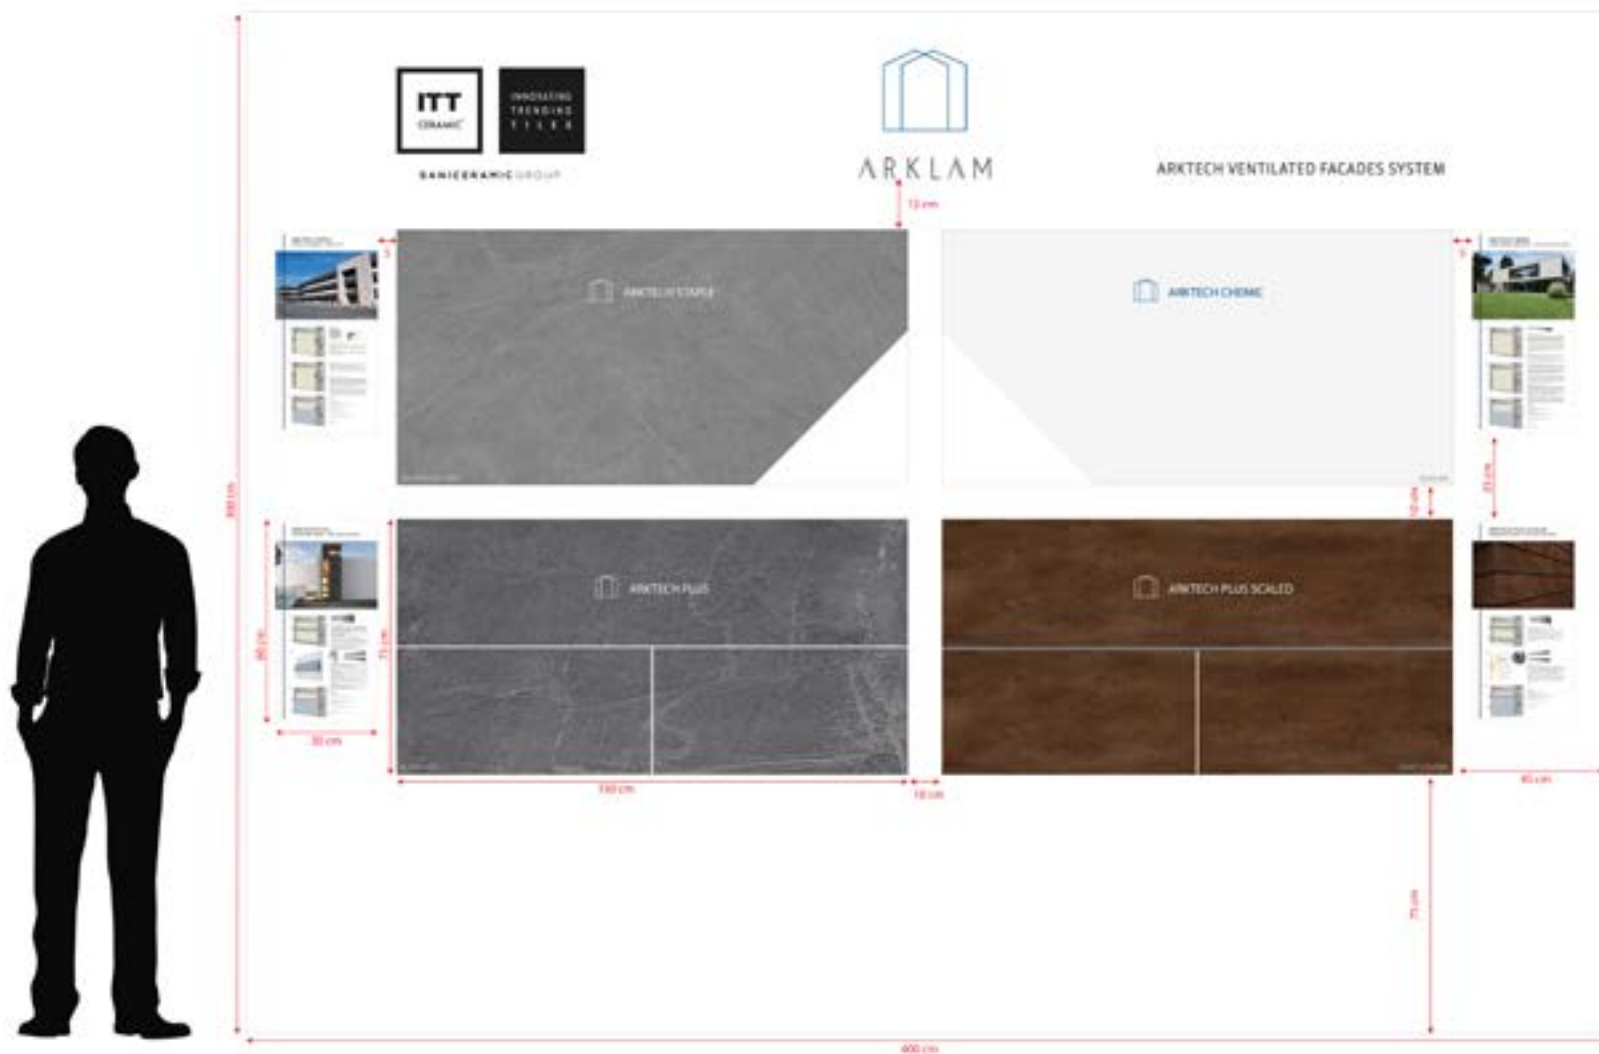

EA001 Expositor Arklam de pared

EXPOSITOR FACHADAS

Tamaño 400x300 cm

FOLDER ARKLAM 3 PLIEGOS

El interior de la caja contiene:

- Tacos de 10x6 cm de todos los modelos de Arklam (20 tacos)
- Catálogo Arklam
- Manual Técnico Arklam