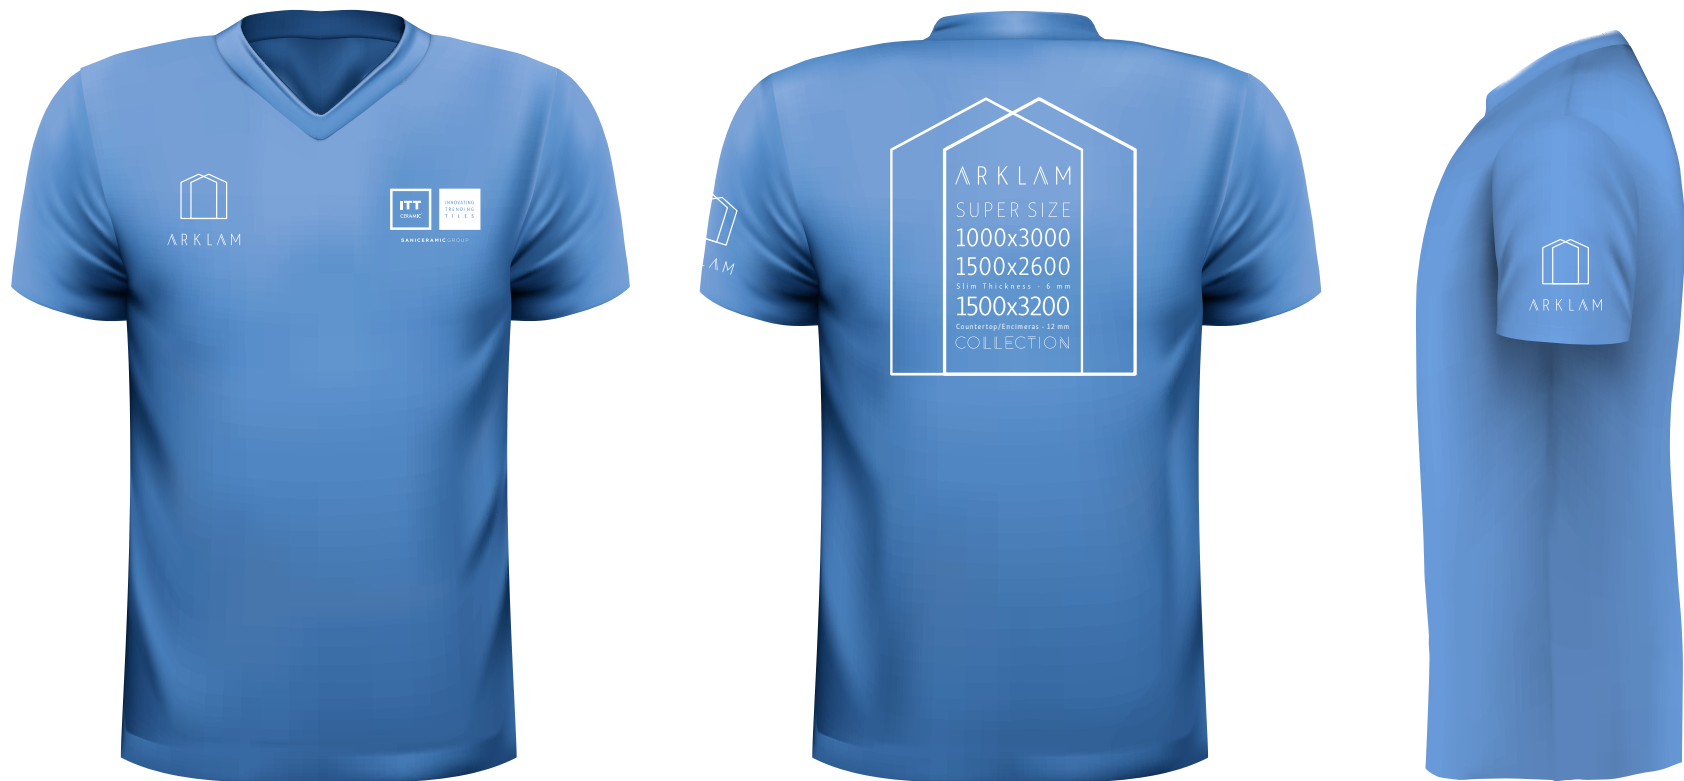

CAMISETA ARKLAM

CS001 Camiseta Arklam