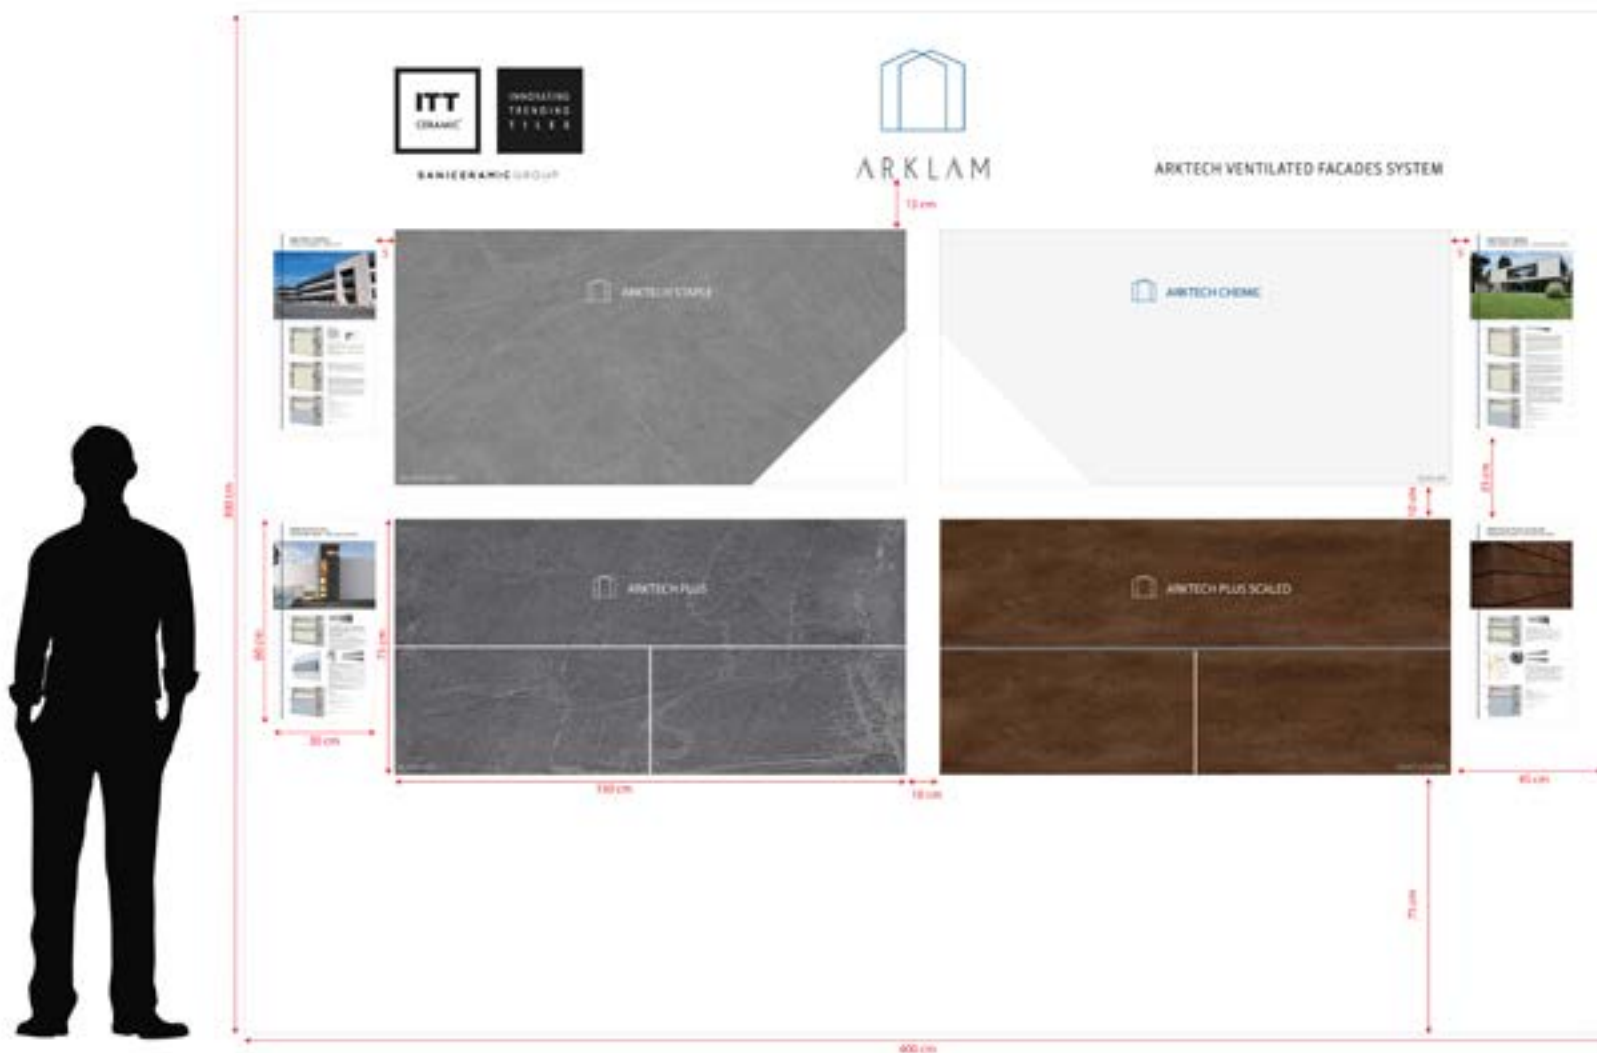

EA001 Expositor Arklam de pared

EXPOSITOR FACHADAS

Tamaño 400x300 cm

FOLDER ARKLAM 3 PLIEGOS

El interior de la caja contiene:

- Tacos de 10x6 cm de todos los modelos de Arklam (20 tacos)
- Catálogo Arklam
- Manual Técnico Arklam