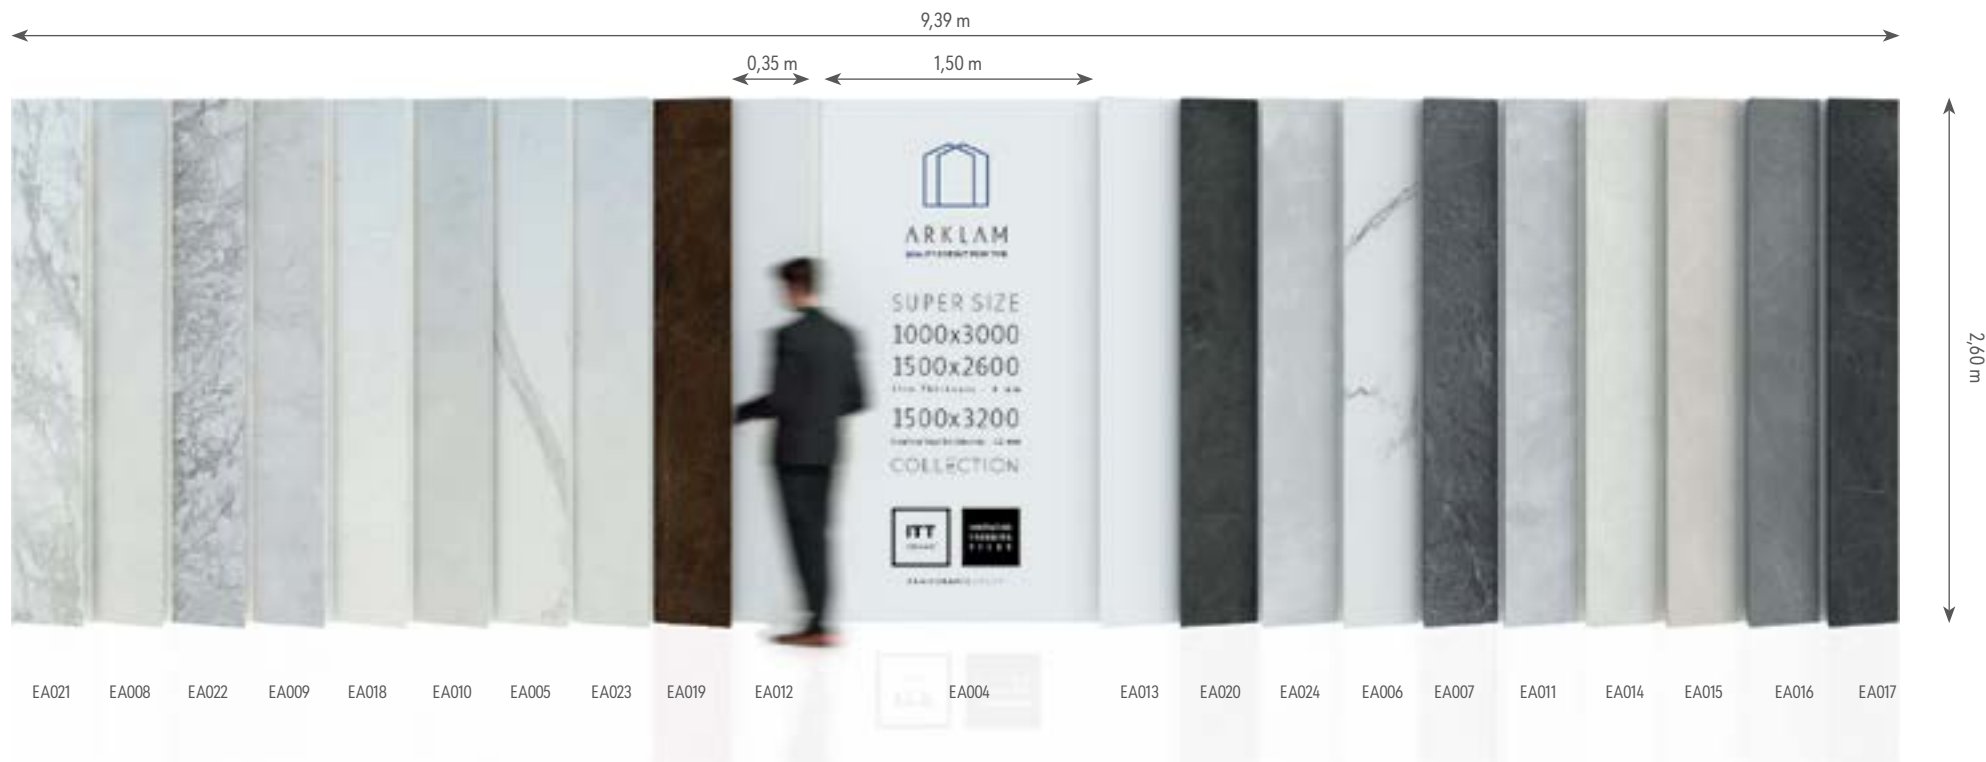

EXPOSITOR ARKLAM

Tamaño 940x260 cm

Disponible para un mínimo de 2 referencias hasta un máximo de 20. La longitud total depende del número de referencias.

Disponible para las referencias:

- EA004 Panel informativo ARKLAM
- EA005 Modulos Unitario Atlantis Polished
- EA006 Modulo Unitario Atlantis Silk
- EA007 Modulo Unitario Black Sea
- EA008 Modulo Unitario Copenhagen White Polished
- EA009 Modulo Unitario Copenhagen White Silk
- EA010 Modulo Unitario Copenhagen Grey Polished
- EA011 Modulo Unitario Copenhagen Grey Silk
- EA012 Modulo Unitario Glaciar Polished
- EA013 Modulo Unitario Glaciar Silk
- EA014 Modulo Unitario Manhattan White Silk
- EA015 Modulo Unitario Manhattan Beige Silk
- EA016 Modulo Unitario Manhattan Grey Silk
- EA017 Modulo Unitario Manhattan Graphite Silk
- EA018 Modulo Unitario Onice Supreme Polished
- EA019 Modulo Unitario Pier17 Copper
- EA020 Modulo Unitario Pier17 Zinc
- EA021 Modulo Unitario Portobello Polished
- EA022 Modulo Unitario Portobello Silk
- EA023 Modulo Unitario Village Polished
- EA024 Modulo Unitario Village Silk
- EA026 Modulo Unitario Atlantis Gold Polished
- EA027 Modulo Unitario Atlantis Gold Silk
- EA026 Modulo Unitario Negro Marquina Polished
- EA027 Modulo Unitario Negro Marquina Silk
- EA026 Modulo Unitario Pulpis Natural Polished
- EA027 Modulo Unitario Pulpis Natural Silk

EA001 Expositor Arklam de pared