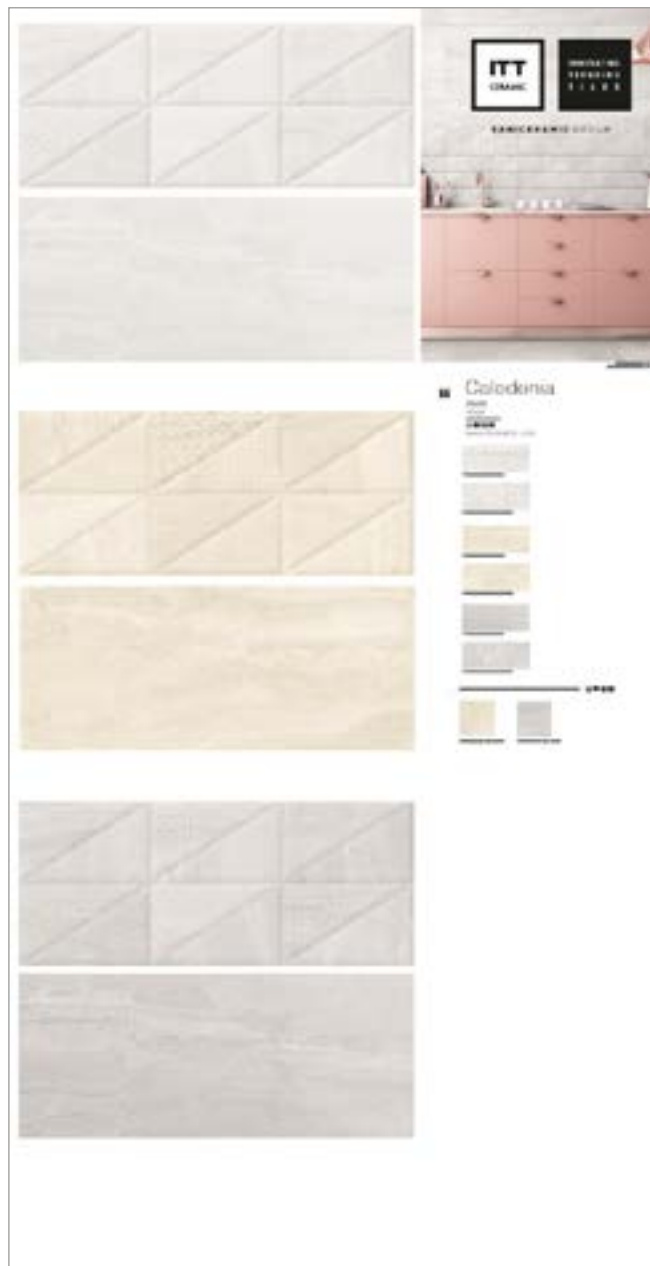

RED BODY PASTA ROJA

L078 PT Caledonia 25x60