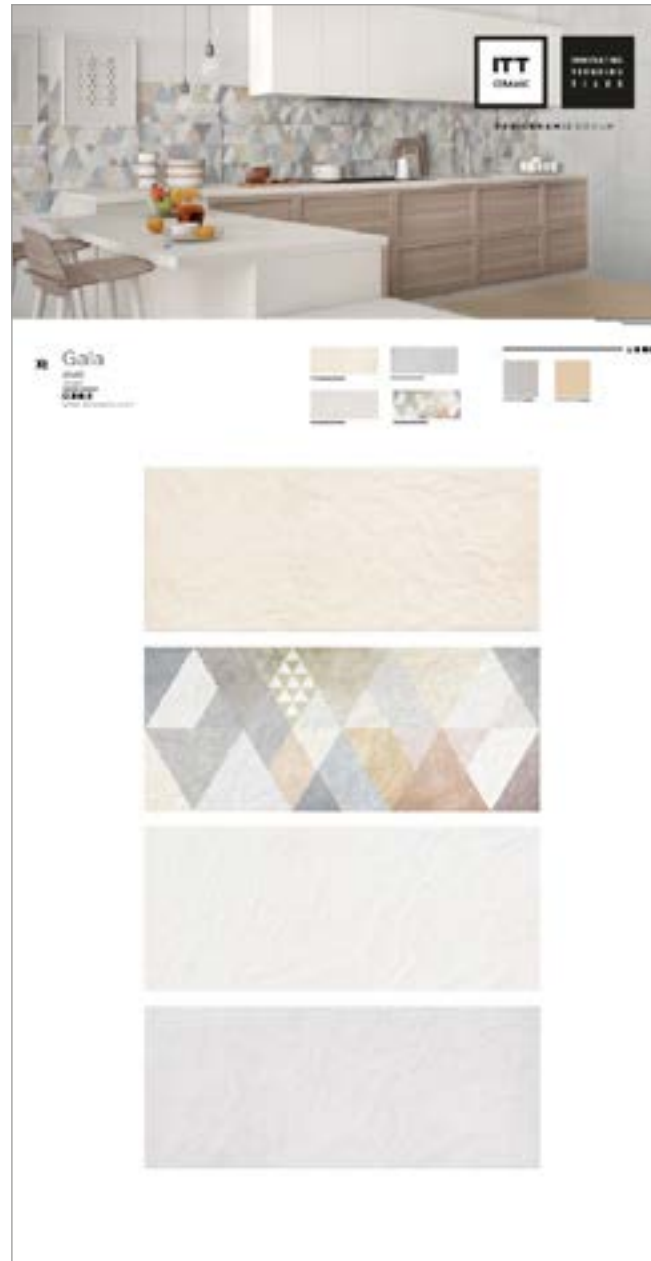

RED BODY PASTA ROJA

L079 PT Gala 25x60