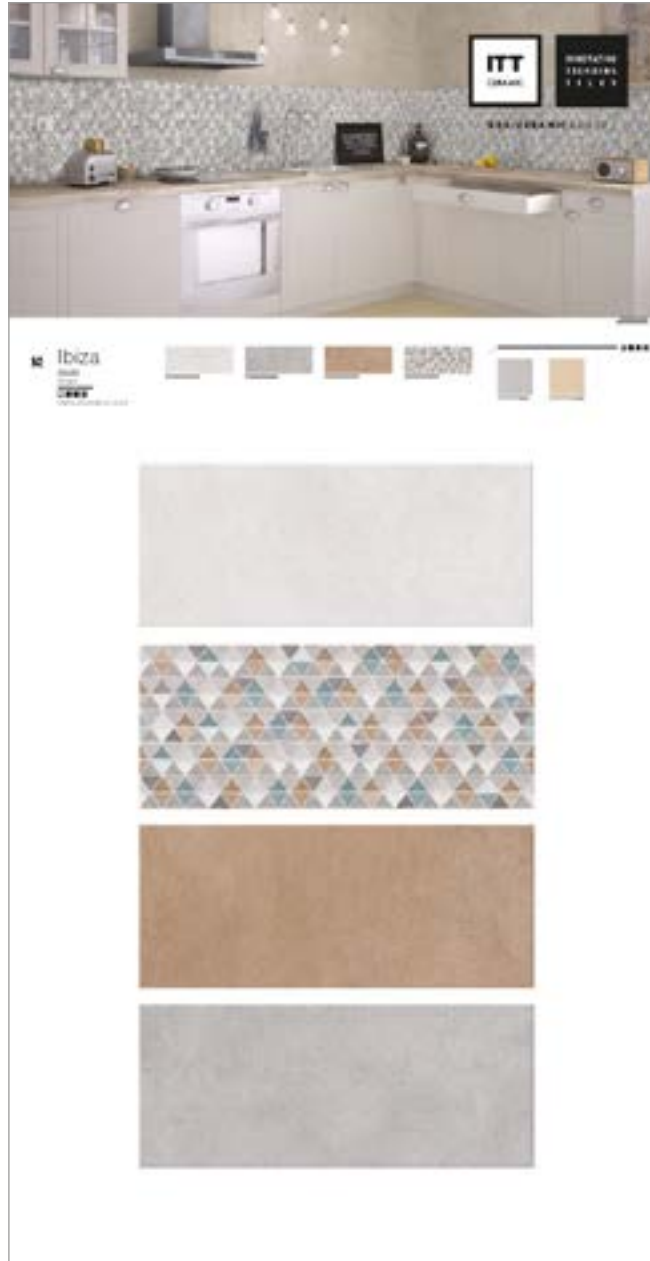

RED BODY PASTA ROJA

L081 PT Ibiza 25x60