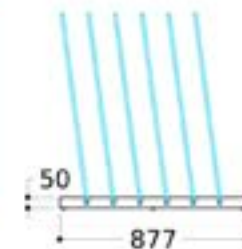

CUNA 100X100 90X90 - 75X75

Disponibile para 6 piezas
Ancho 70 cm

Series:

- Artic Black
- Caledonia
- Geo
- Pandora
- Pollock

6 piezas 900x900