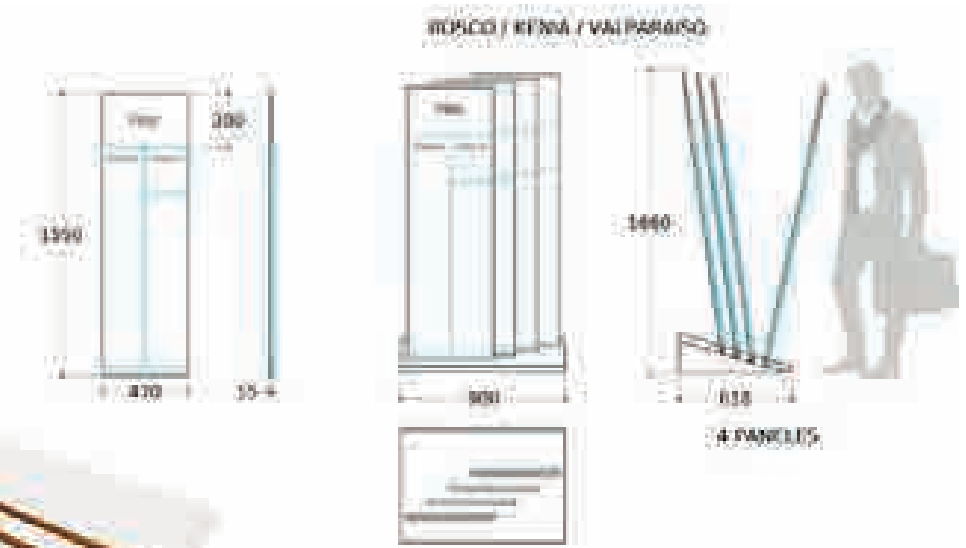

N003 PT Losar 34x34

CUNA SONORA+ Y BERGEN

20X120 · 20X180

Disponible para 6 Piezas
Ancho 68 cm

CUNA LAKEWOOD 25X15

Disponible para 6 piezas

CUNA MADERAS 23X120

Disponible para 4 paneles de las series