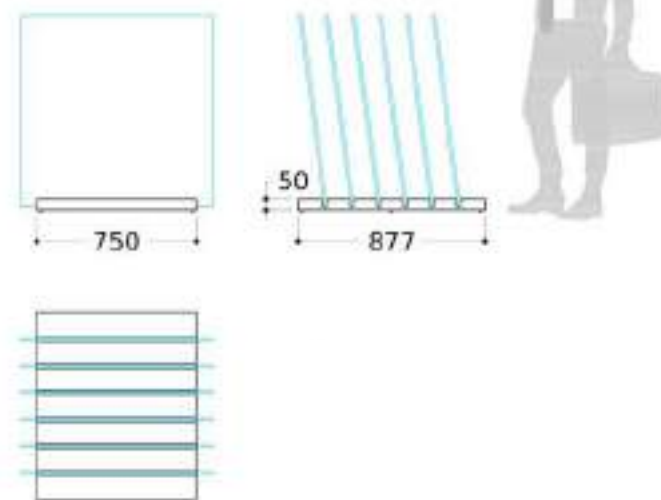

CUNA 100X100 90X90 - 75X75

Disponibile para 6 piezas

Ancho 75 cm