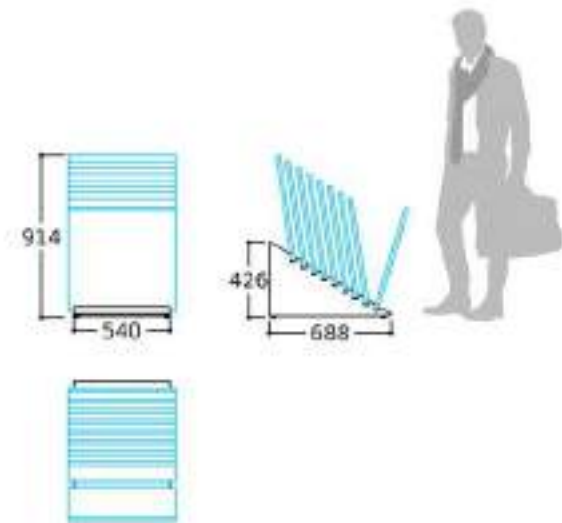

PIE DE CUNA 2CM

Disponible para 9 Piezas de 2 cm

- Limestone
- Stonelife
- One
- Namur
- Parkway
- Pyrenees
- Manhattan
- Cannes
- Mariella

Ancho 54 cm