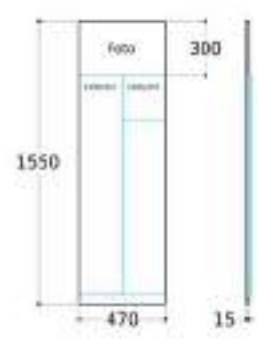

CUNA MADERAS 23X120

BOSCO / KENIA / VALPARAISO

Disponible para 4 paneles de las series

- Bosco
- Kenia
- Valparaiso
- Halifax
- Bellver
- Moremi
- Artwood
- Oslo
- Wonder
- Jazz

Ancho 90 cm