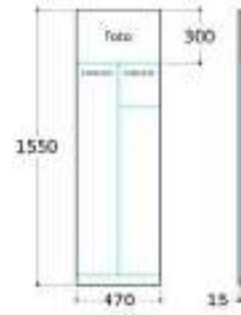

CUNA MADERAS 23X120

Disponible para 4 paneles de las series

- Bosco
- Kenia
- Valparaiso
- Halifax
- Bellver
- Moremi
- Artwood
- Oslo
- Wonder
- Jazz

Ancho 90 cm