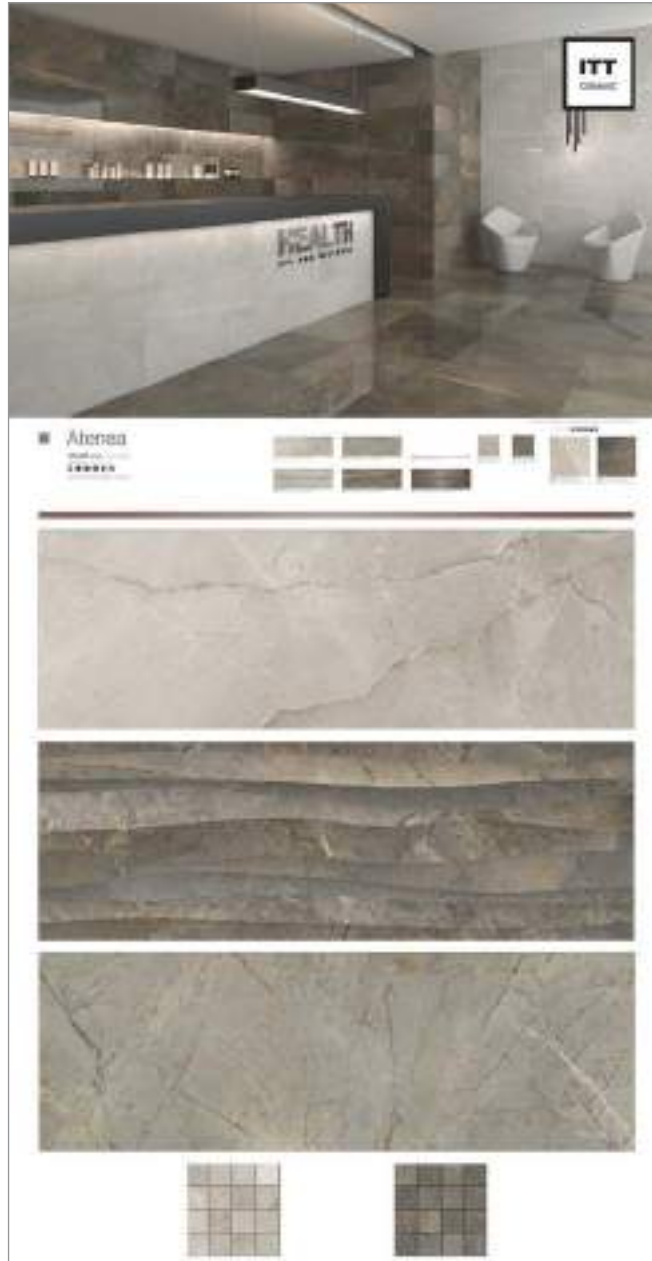

WHITE BODY PASTA BLANCA

H029 PT Atenea Cálidos 30x90