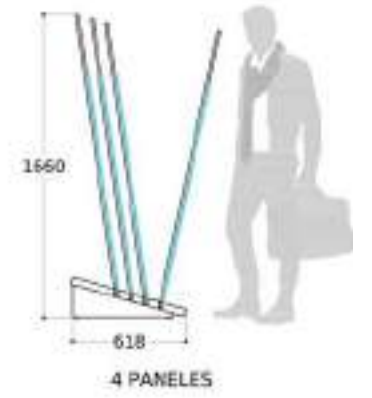

BOSCO / KENIA / VALPARAISO