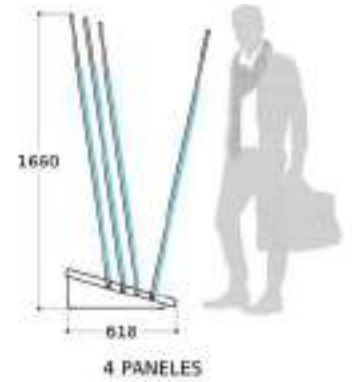

CUNA MADERAS 23X120

Disponible para 4 paneles de las series

- Bosco
- Kenia
- Valparaiso
- Halifax
- Bellver
- Moremi
- Artwood
- Oslo
- Wonder
- Jazz

Ancho 90 cm