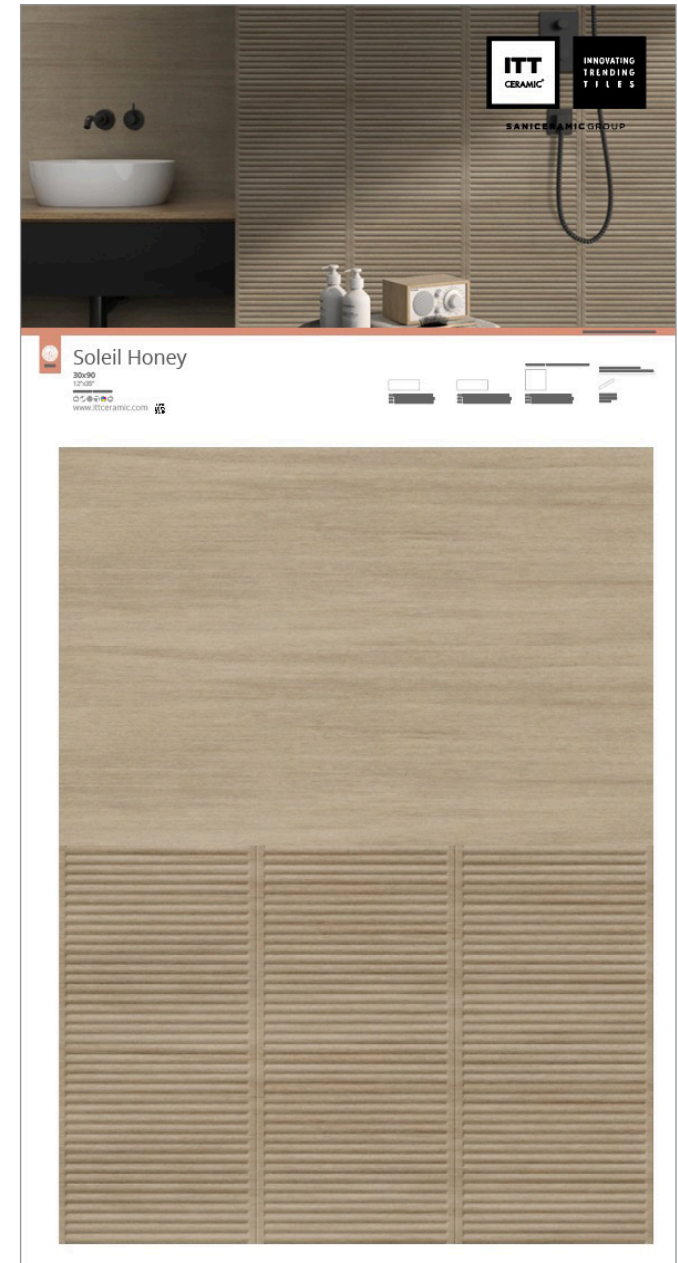

H091 PT Orsay Beige Matt 30x90

H092 PT Sauvage Matt 30x90

WHITE BODY PASTA BLANCA

H093 PT Soleil Matt 30x90

H094 PT Soleil White Matt 30x90

WHITE BODY PASTA BLANCA

H095 PT Soleil Natural Matt 30x90

H096 PT Soleil Honey Matt 30x90

PANELES DE MANO HANDHELD PANELS

CR018 Calacatta Paonazzo 60x120

CR002 Calacatta Paonazzo Matt 75x75

PANELES DE MANO HANDHELD PANELS

CR019 Dolomite Pearl 60x120

CR003 Dolomite Pearl Matt 75x75

PANELES DE MANO HANDHELD PANELS