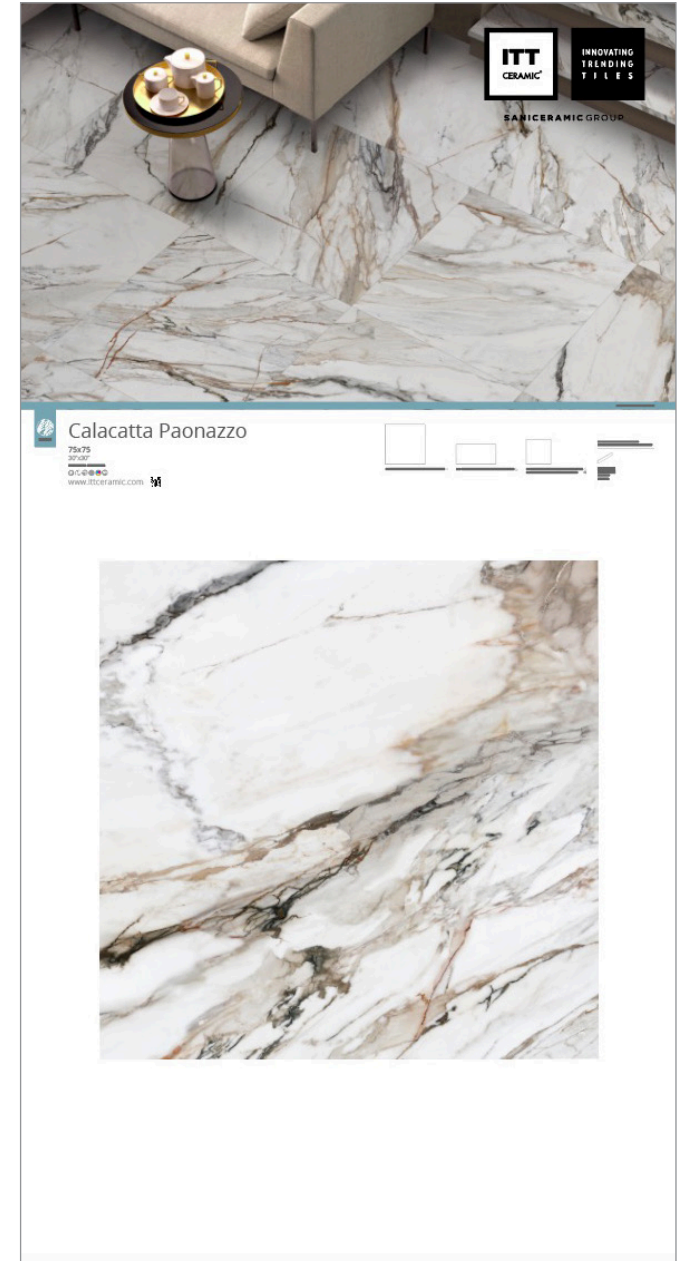

CUNAS

PORCELAIN / PORCELÁNICO

CN004	Cuna Maderas 23x120	35
CN072	Cuna Garda 22x84	36
CN033	Cuna de 120x120	37
CN019	Cuna de 100x100 - 90x90 - 75x75	38

PORCELAIN PORCELANICO

A032 PT Calacatta Paonazzo Polished 60x120