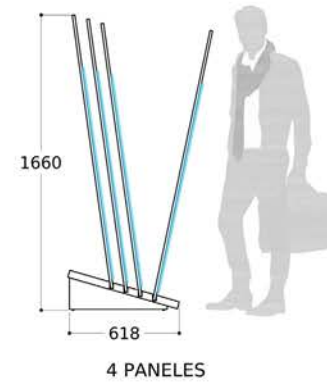

CR010 Hermes Steel 45x90

PANELES DE MANO HANDHELD PANELS

CR011 Orsay Beige 30x90

CR012 Orsay Pearl 30x90

PANELES DE MANO HANDHELD PANELS

CR013 Sauvage White 30x90

CR014 Sauvage White y Treasure 30x90

PANELES DE MANO HANDHELD PANELS

CR017 Soleil White 30x90

CR016 Soleil Natural 30x90

PANELES DE MANO HANDHELD PANELS

CR015 Soleil Honey 30x90

CUNA VINTAGE 23X120

Disponibile para 4 paneles + peldaño opcional

CUNA GARDA 22X84

Disponibile para 6 piezas + peldaño (opcional):