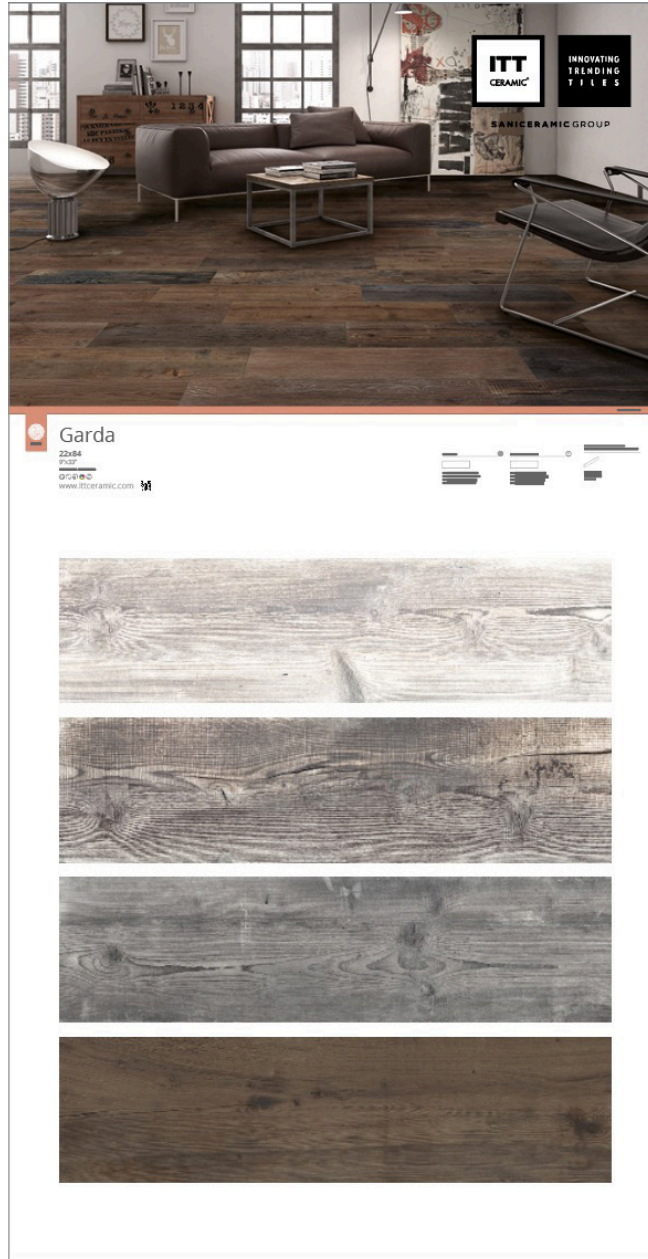

PORCELAIN PORCELANICO

C011 PT Garda Matt 22x84