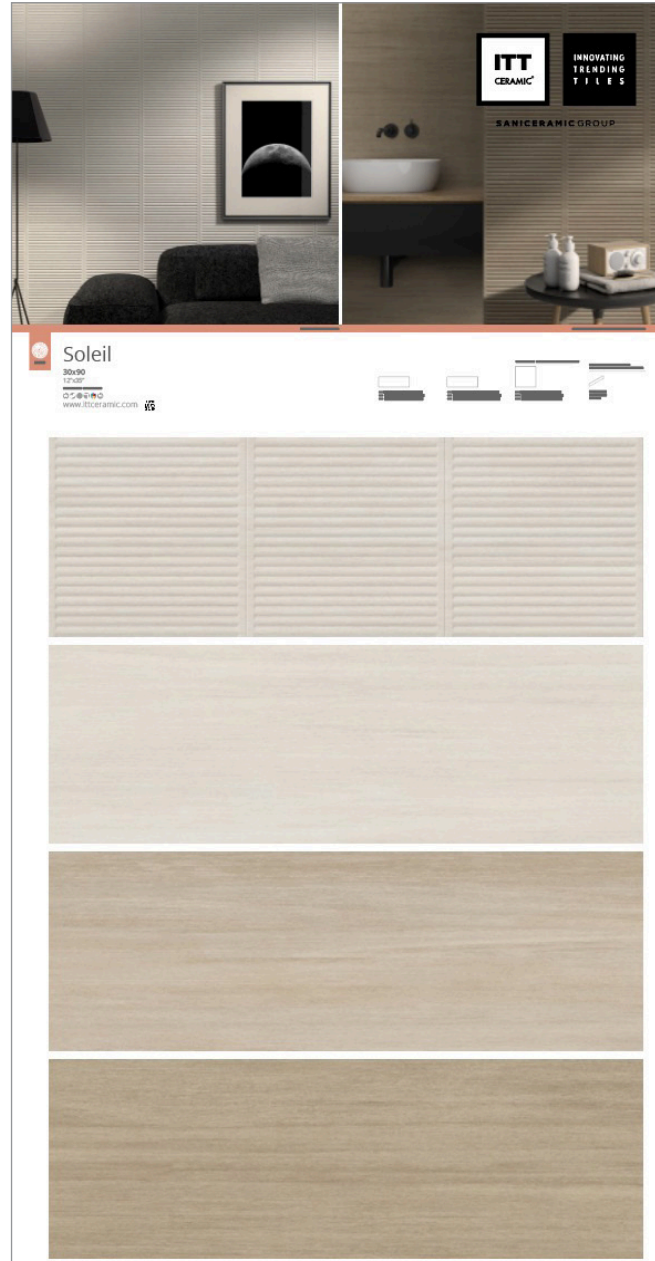

 **Orsay**
30x90
12mm
www.itceramic.com

H089 PT Orsay Matt 30x90

 **INNOVATING TRENDED TILES**
SANICERAMIC GROUP

 **Orsay Pearl**
30x90
12mm
www.itceramic.com

H090 PT Orsay Pearl Matt 30x90

WHITE BODY PASTA BLANCA

H091 PT Orsay Beige Matt 30x90

H092 PT Sauvage Matt 30x90

WHITE BODY PASTA BLANCA

H093 PT Soleil Matt 30x90

H094 PT Soleil White Matt 30x90

WHITE BODY PASTA BLANCA

H095 PT Soleil Natural Matt 30x90

H096 PT Soleil Honey Matt 30x90