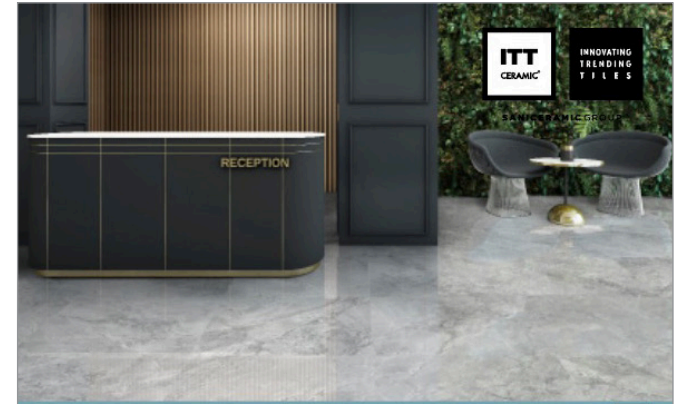

D172 PT Calacatta Paonazzo Matt 75x75

PORCELAIN PORCELANICO

Dolomite Pearl
60x120
3/4" x 3"
www.itceramic.com

A033 PT Dolomite Pearl Polished 60x120

Dolomite Pearl
75x75
3" x 3"
www.itceramic.com

D170 PT Dolomite Pearl Matt 75x75