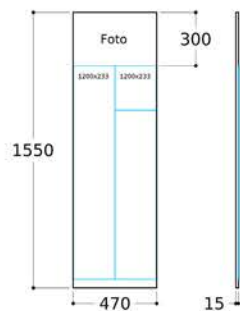

CUNA VINTAGE 23X120

Disponibile para 4 paneles + peldaño opcional