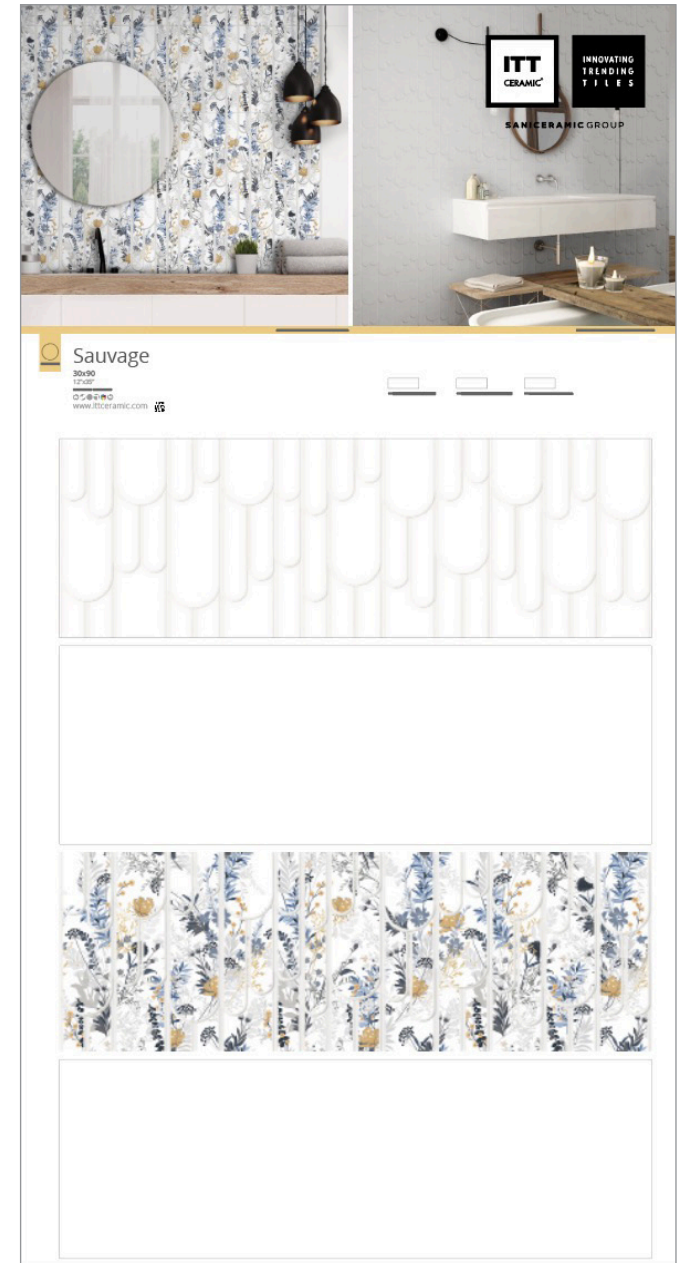

H092 PT Sauvage Matt 30x90