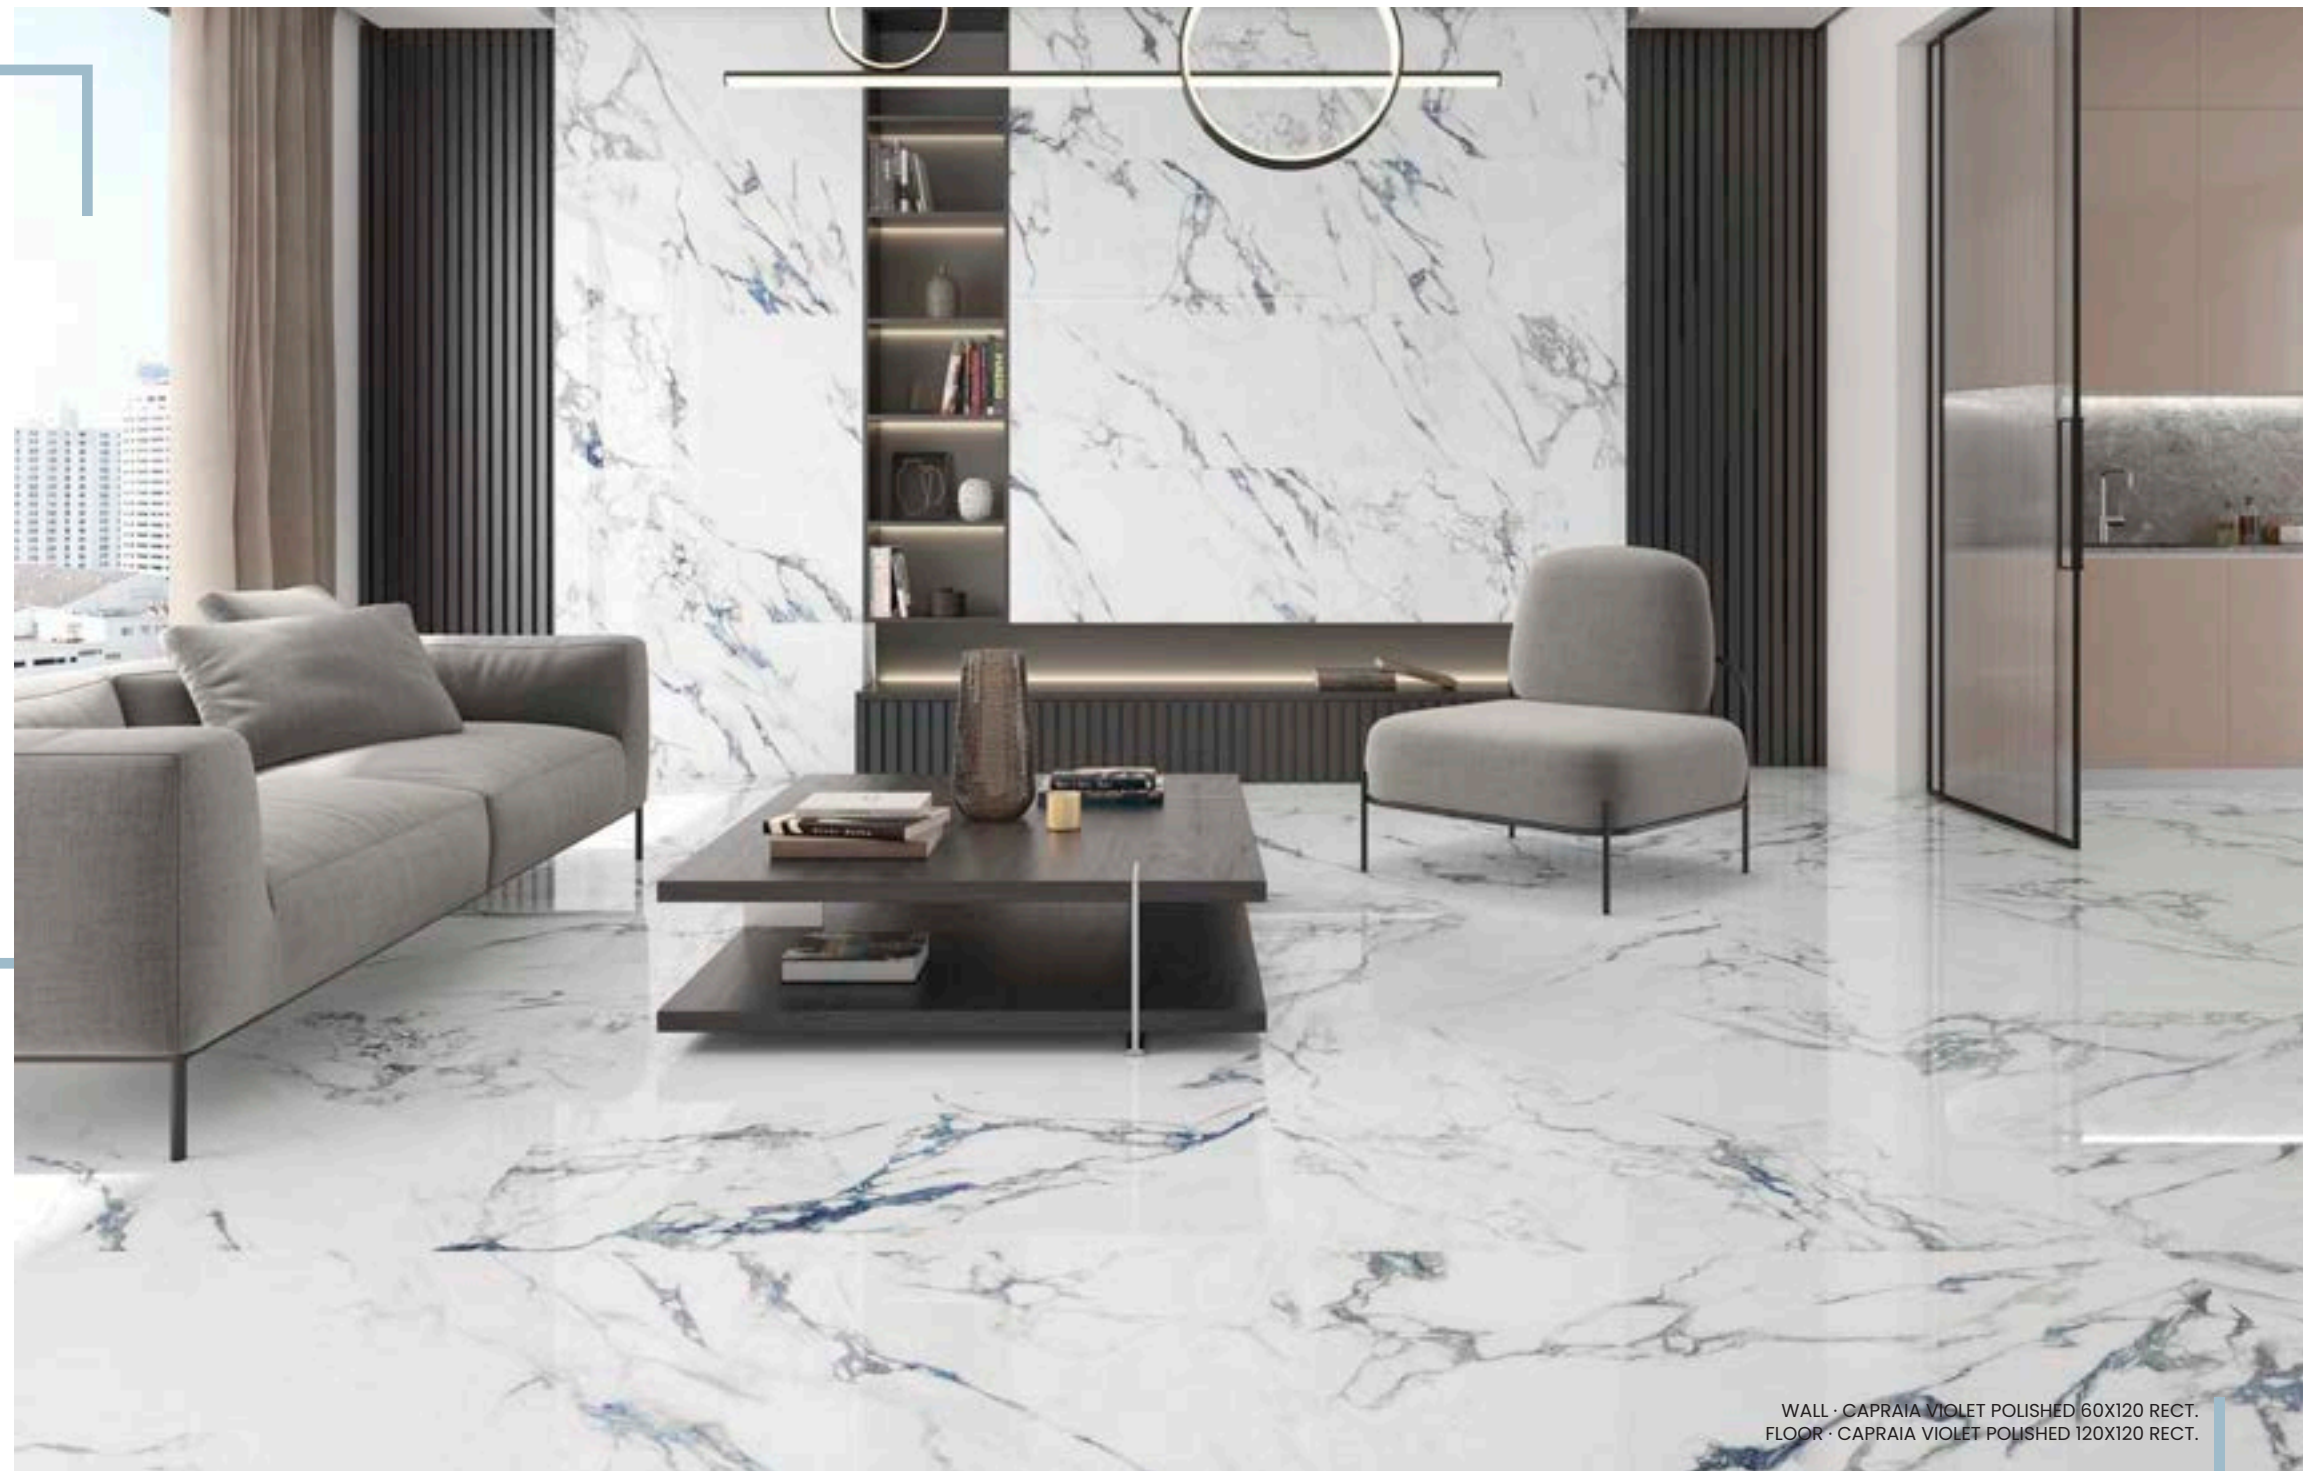

Capraia Violet

60x120 24"x48" · 120x120 48"x48"

Lujo decorativo sin precedentes. El poder de las mezclas de color. Tomamos la belleza de la piedra Capraia Violet originada únicamente en la naturaleza y la mejoramos, acentuando al máximo sus tonalidades y matices.

Una estética carismática y especial inspirada en el mármol de origen italiano donde los detalles violáceos se funden con los azules y dorados en un exquisito baile cromático. Sus dos formatos, 60x120 y 120x120 y hasta 24 diseños distintos permiten crear estancias continuas totalmente marmóreas, donde la luminosidad y la sensación de espacio se intensifican con su acabado brillo.

Decorative luxury without precedent. The power of mixing colour. We take the beauty of the natural Capraia Violet stone and improve it, accentuating its shades and nuances to create an upgrade on nature.

This unique and charismatic aesthetic is inspired by Italian marble, where violet details blend with blue and gold in an exquisite chromatic dance. Its two formats, 60 x 120 and 120 x 120, and up to 24 different designs allow the creation of continuous marmoreal spaces, where feelings of space and light are intensified by its glossy finish.

WALL · CAPRAIA VIOLET POLISHED 60X120 RECT.
FLOOR · CAPRAIA VIOLET POLISHED 120X120 RECT.