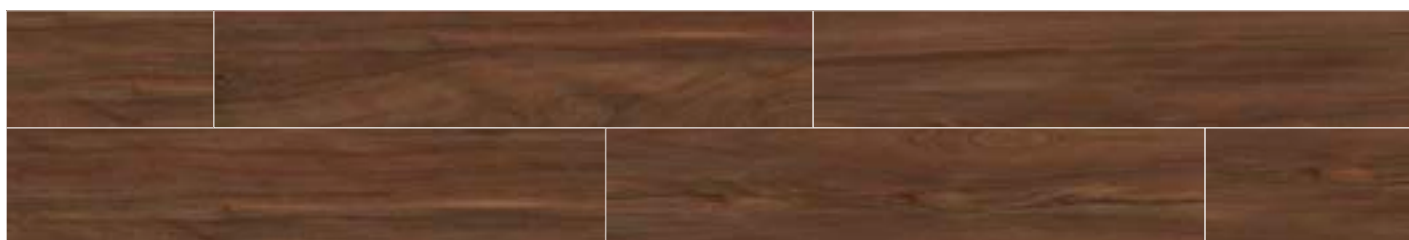

EUCALYPTUS