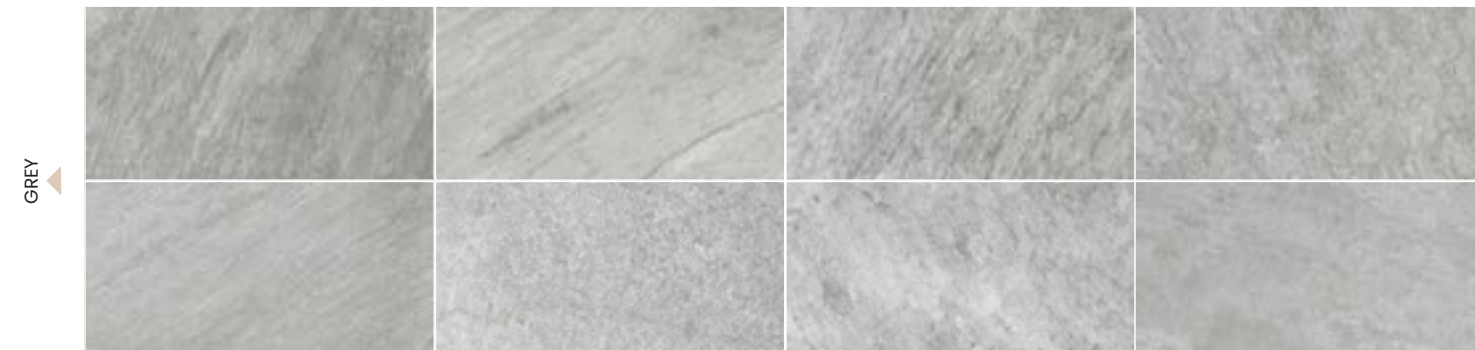

Quartzite

PORCELAIN | PORCELÁNICO

30x60 · 12"x24" 60x60 · 24"x24" 60x120 · 24"x48" 90x90 · 36"x36" 17x52 · 7"x20"

B112 Quartzite Pearl Matt 90x90 Rect. 2CM
B112 Quartzite Grey Matt 90x90 Rect. 2CM
B112 Quartzite Multicolor Matt 90x90 Rect. 2CM