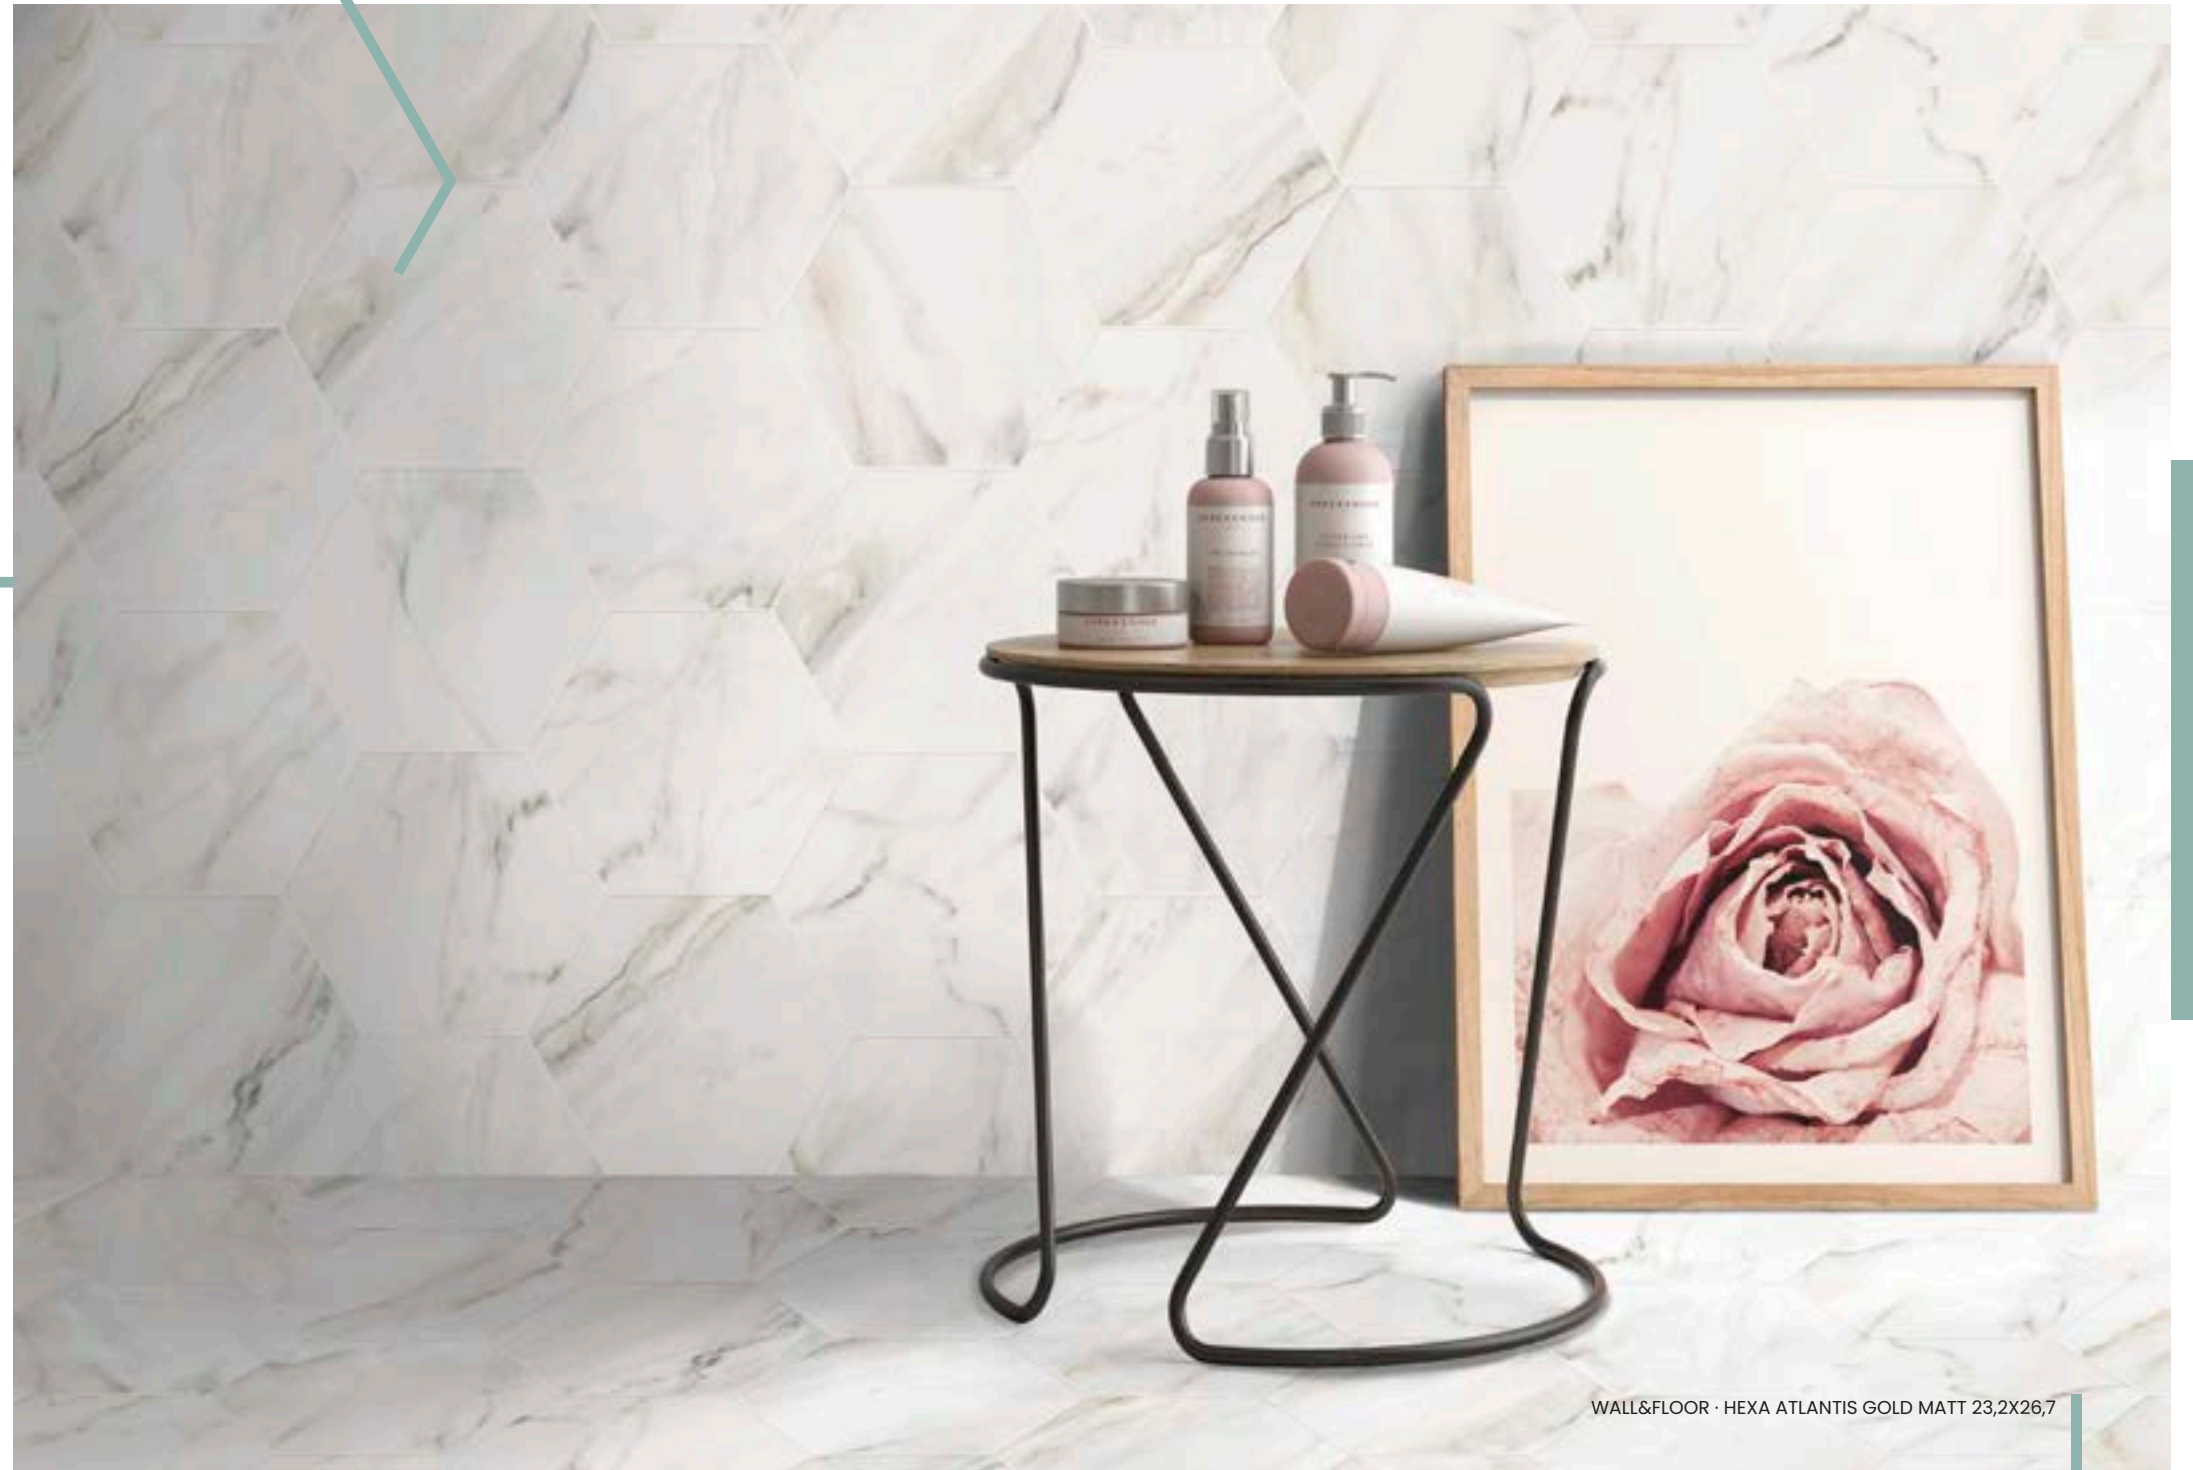

WALL&FLOOR · HEXA ATLANTIS GOLD MATT 23,2X26,7