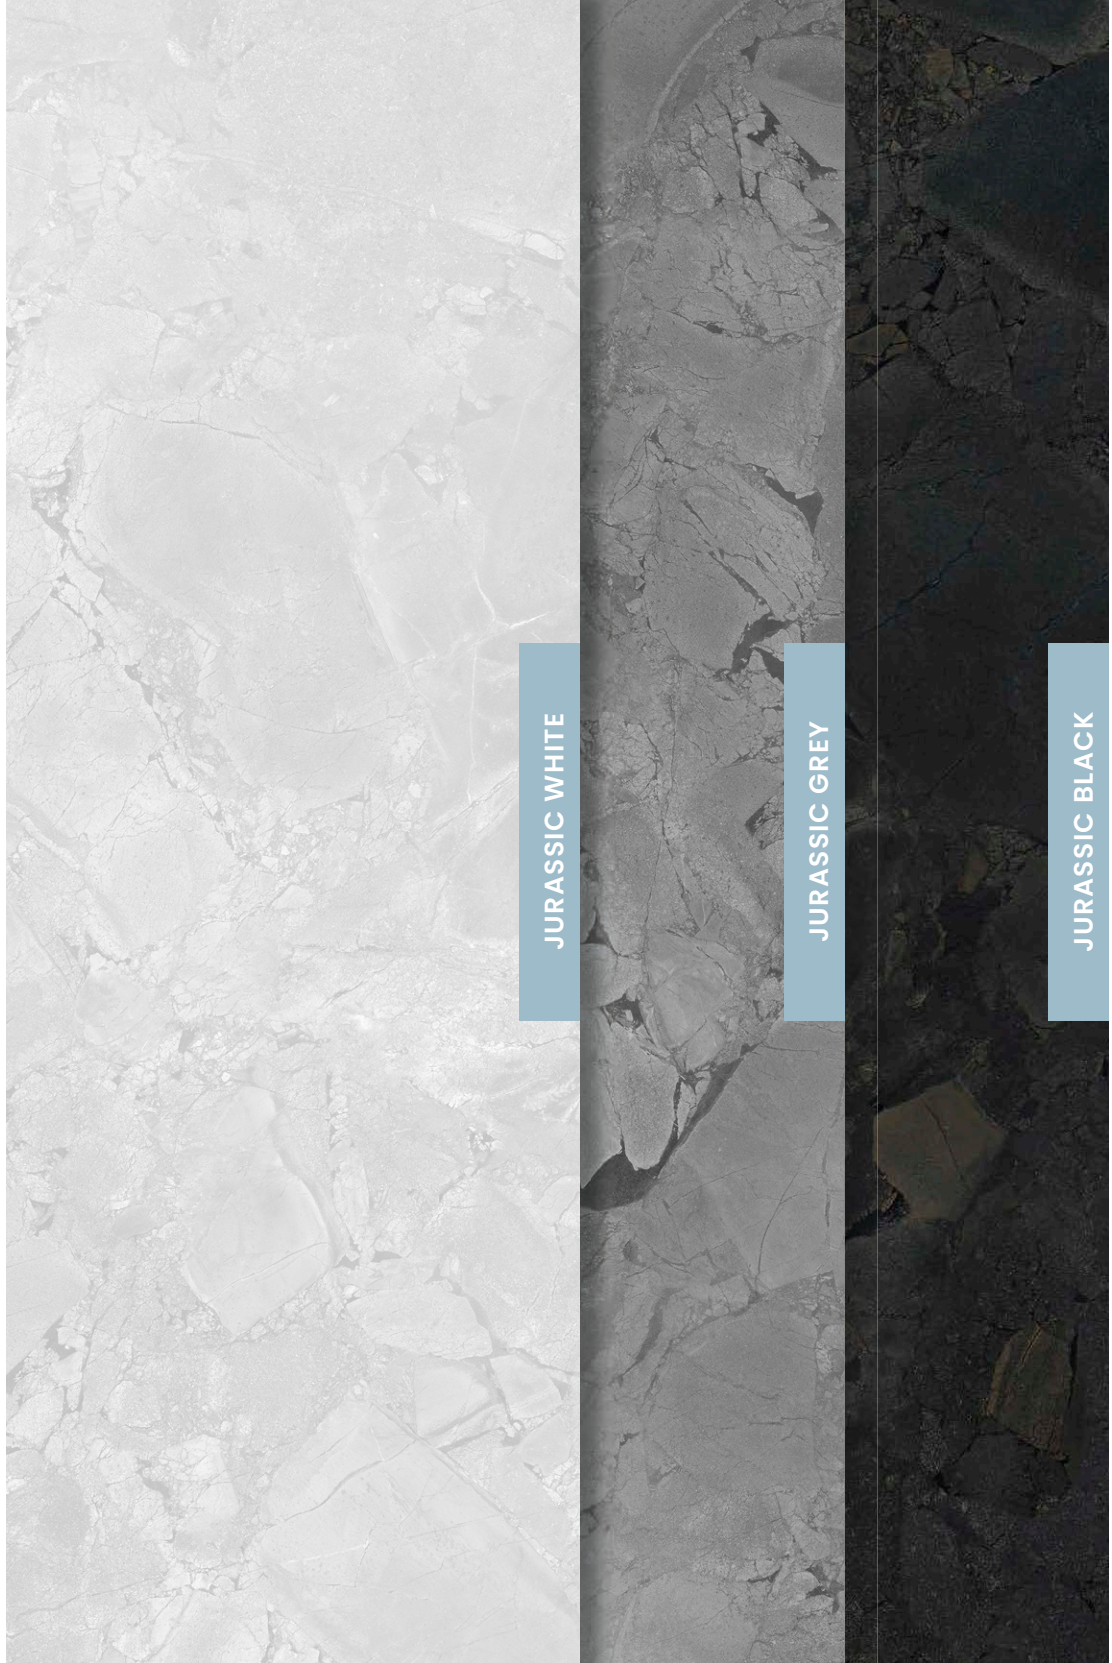

JURASSIC WHITE

JURASSIC GREY

JURASSIC BLACK