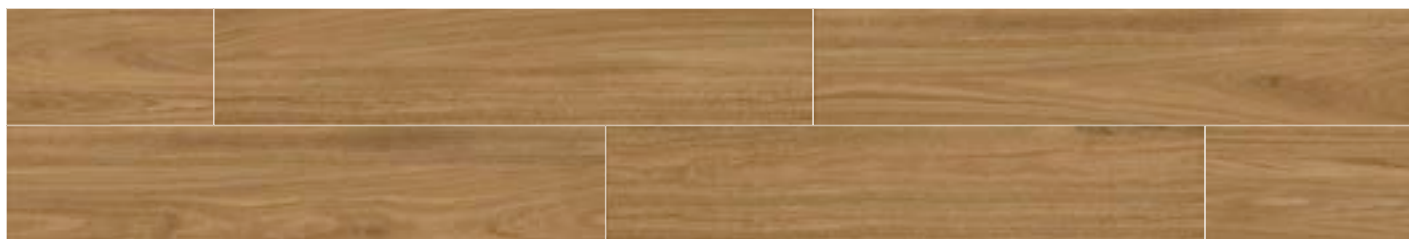

CORYMBIA

FLOOR · MADAGASCAR HONEY GRIP 23X120

MADAGASCAR

FLOOR · EUCALYPTUS MAHOGANY GRIP 23X120

EUCALYPTUS

TASMANIA

MALLEE

CORYMBIA