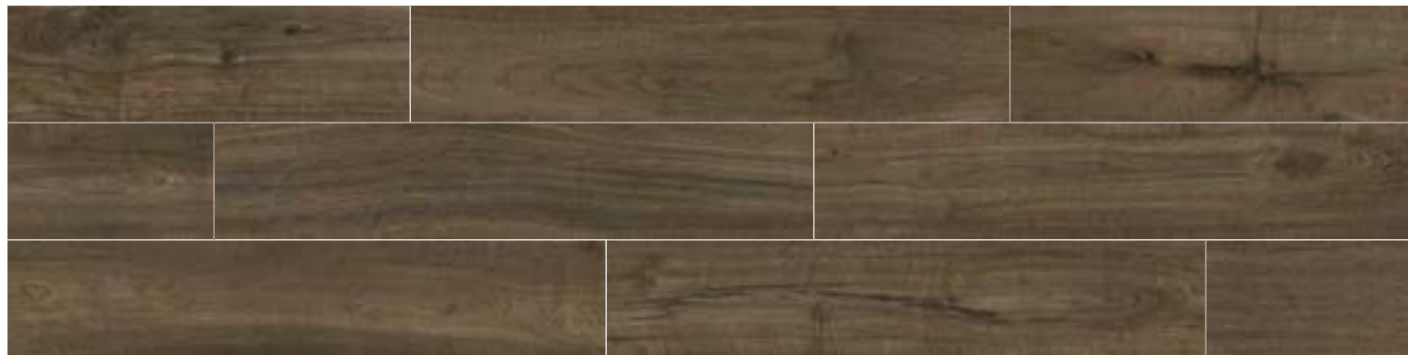

MAPLE

NATURAL

ROVERE

OAK

Ithaca

PORCELAIN | PORCELÁNICO
23x120 · 9"x48"

23x120 · 9x48"
14 design / diseños

- B06 Ithaca Maple Matt 23x120
- B06 Ithaca Natural Matt 23x120
- B06 Ithaca Rovere Matt 23x120
- B06 Ithaca Oak Matt 23x120

- B34 Ithaca Maple Grip 23x120
- B34 Ithaca Natural Grip 23x120
- B34 Ithaca Rovere Grip 23x120
- B34 Ithaca Oak Grip 23x120

SPECIAL PIECES | PIEZAS ESPECIALES

FORMAT FORMATO	BOXES CAJAS			PALLET PALET			EUROPALLET EUROPALET		
	PZ	M2	KG	BOXES CAJAS	M2	KG	BOXES CAJAS	M2	KG
PORCELAIN | PORCELÁNICO									
23x120	6	1,66	32	-	-	-	42	69,72	1.320