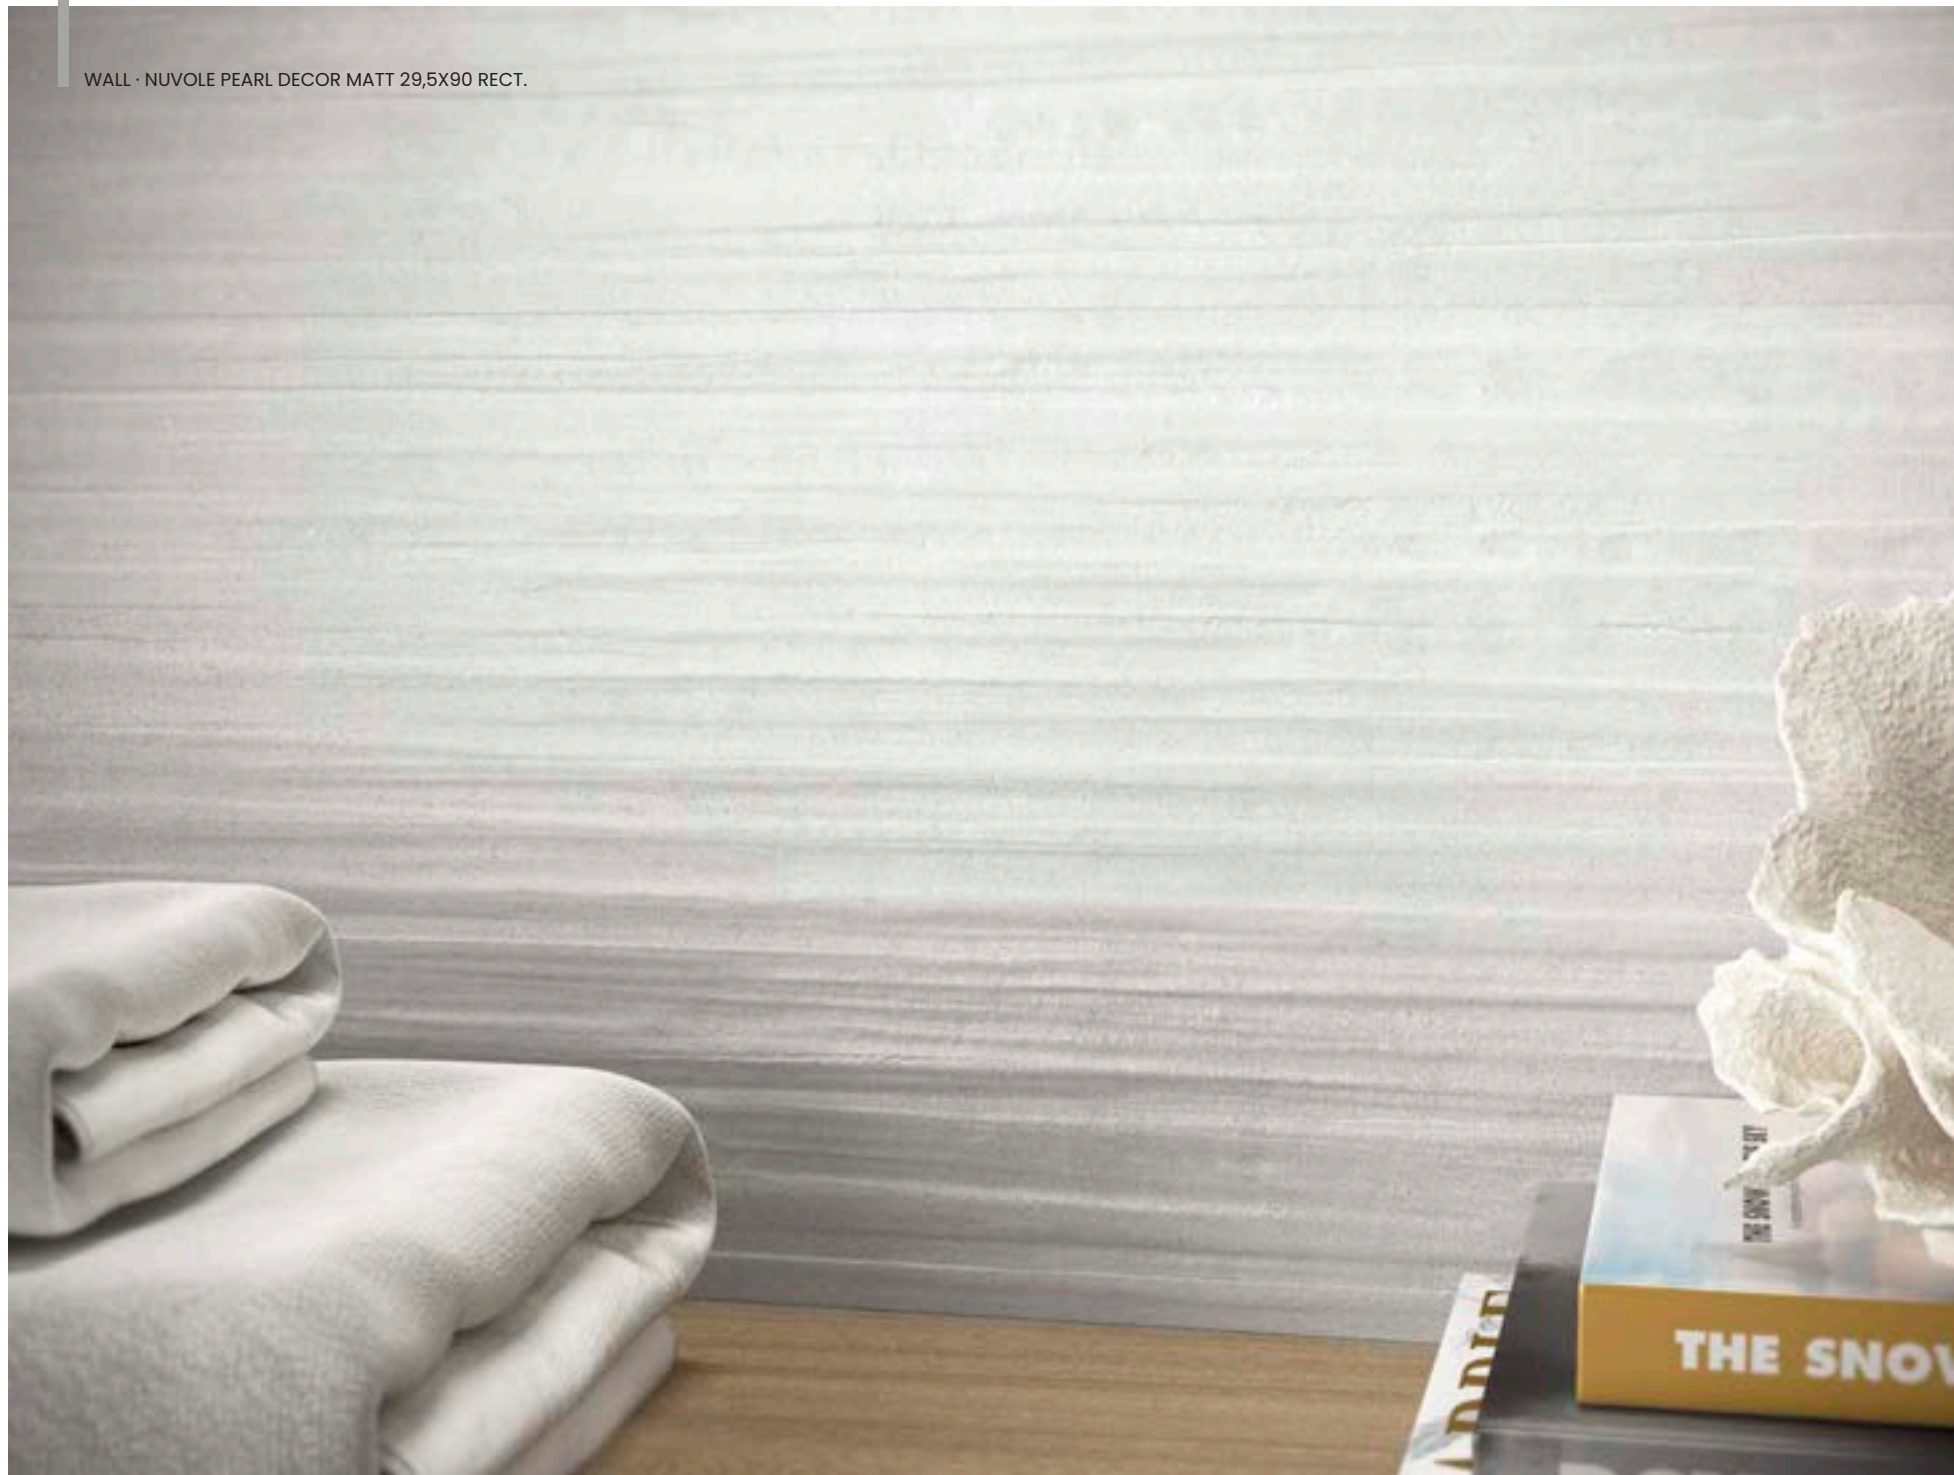

WALL · NUVOLE PEARL DECOR MATT 29,5X90 RECT.

NUVOLE CREAM

NUVOLE PEARL

NUVOLE GREY

NUVOLE GRAPHITE