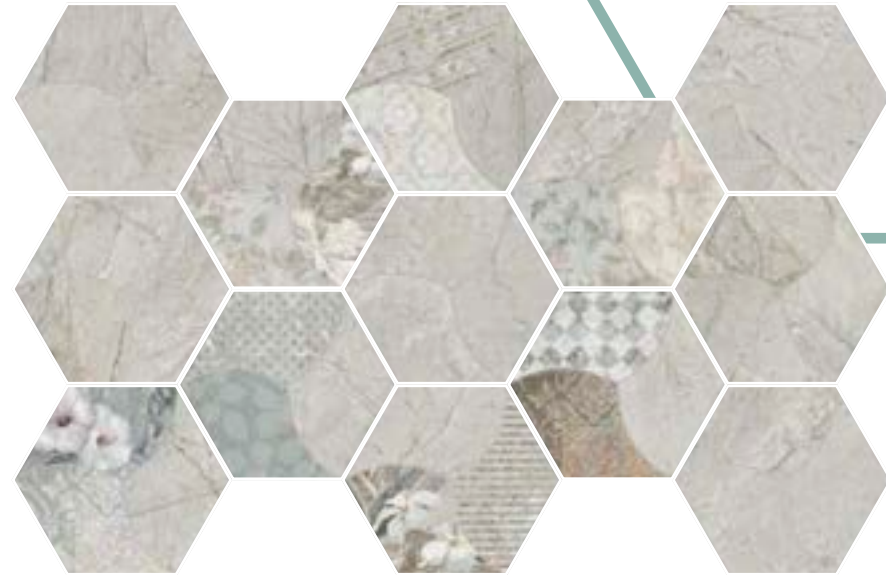

Mystic

PORCELAIN | PORCELÁNICO
23x27 · 9"x10"

B68 Hexa Mystic Pearl Matt 23,2x26,7

*24 different pieces/designs come mixed in boxes
*24 piezas diferentes se sirven mezcladas aleatoriamente en las cajas.

FORMAT FORMATO	BOXES CAJAS			PALLET PALET		
	PZ	M2	KG	BOXES CAJAS	M2	KG
PORCELAIN PORCELÁNICO						
23,2x26,7	16	0,75	14	80	60	1.140