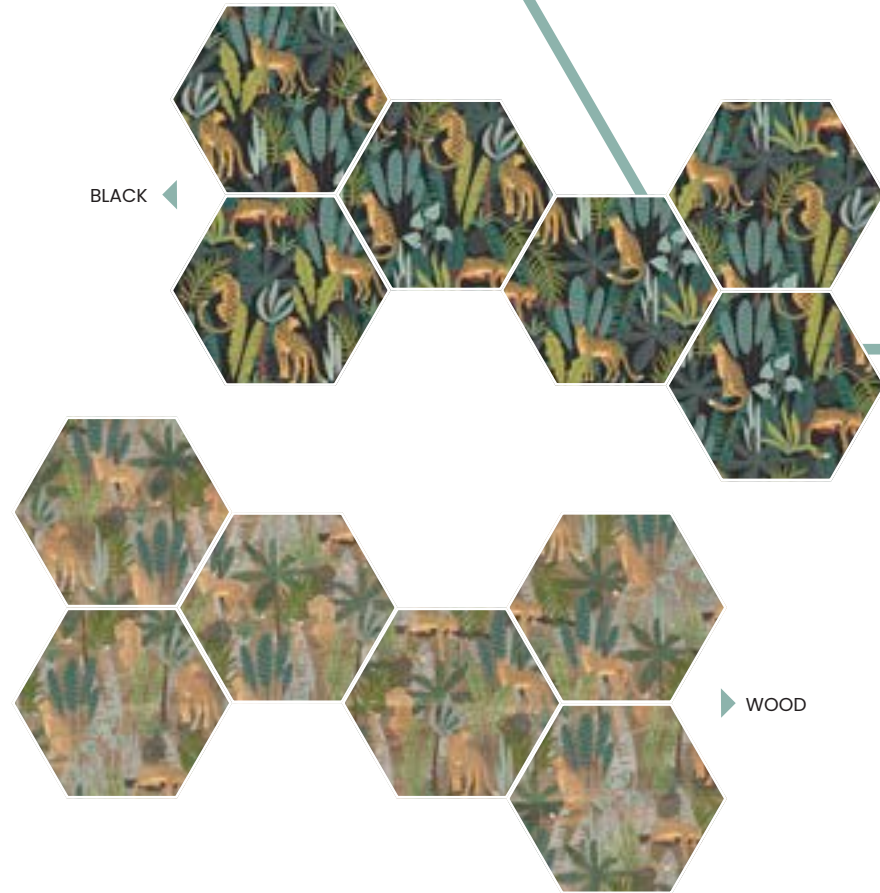

Creative
COLLECTION
BY ITT CERAMIC

WALL · LIONS BLACK MATT 23,2X26,7

Lions

PORCELAIN | PORCELÁNICO
23x27 · 9"x10"

B68 Lions Black Matt 23,2x26,7
B68 Lions Wood Matt 23,2x26,7

*6 different pieces/designs come mixed in boxes
*6 piezas diferentes se sirven mezcladas aleatoriamente en las cajas.