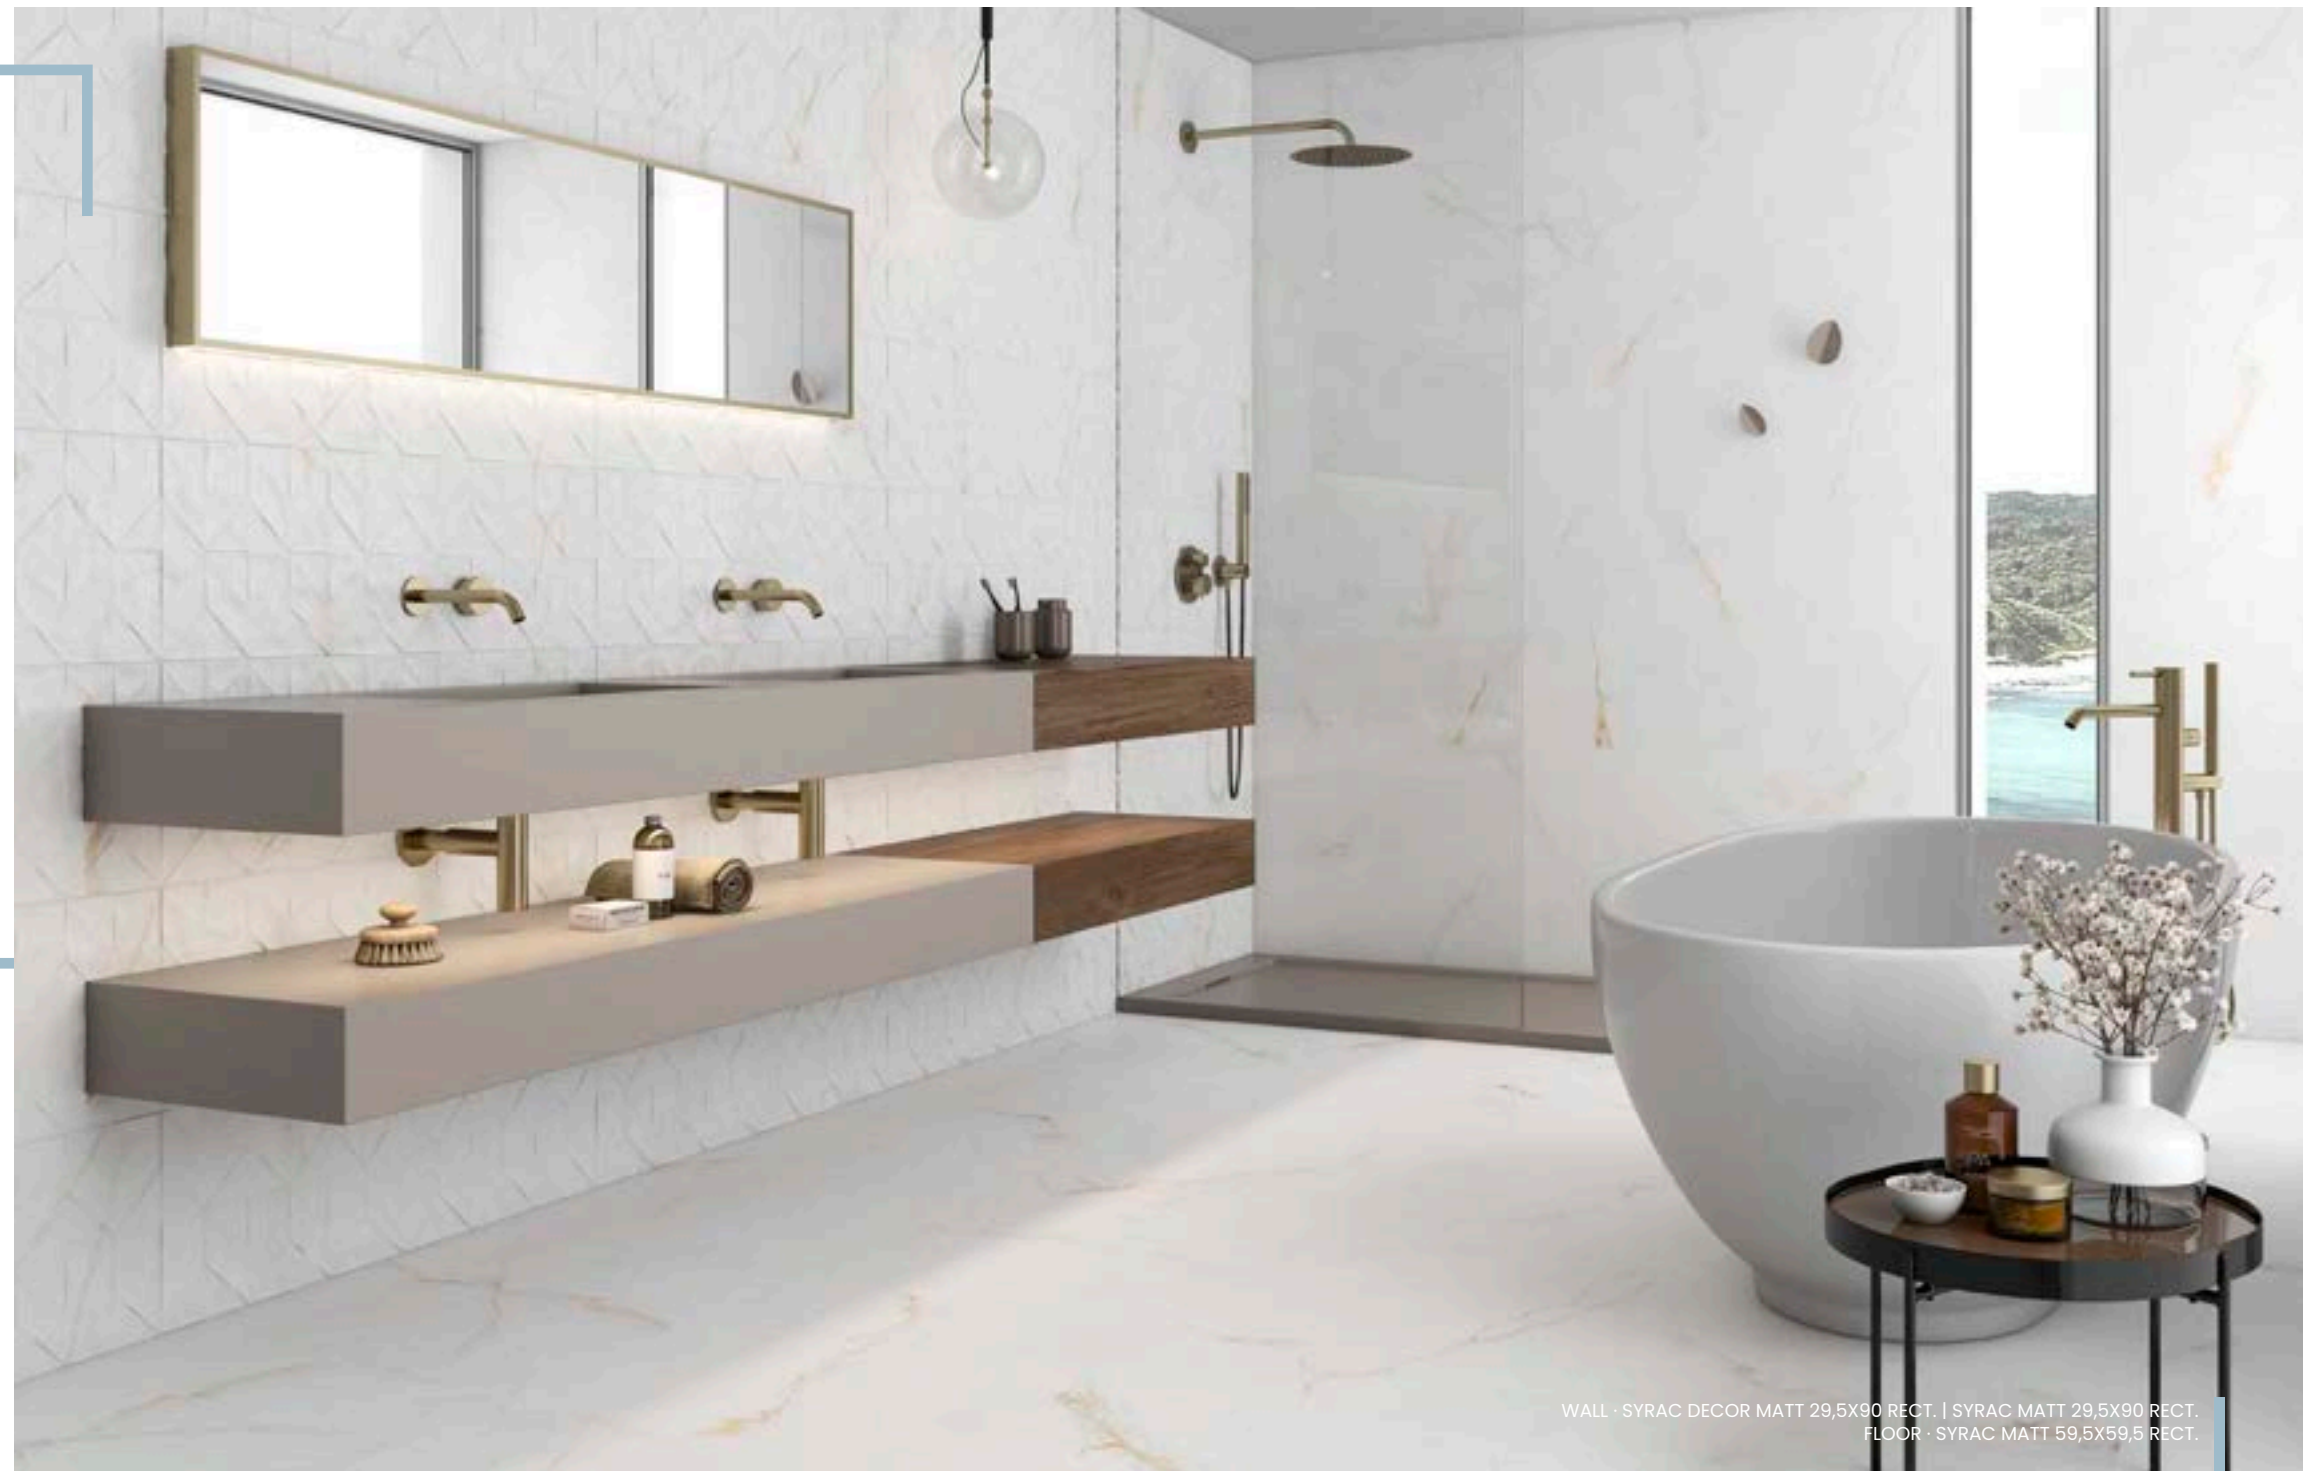

PORCELAIN & WHITE BODY
PORCELÁNICO Y PASTA BLANCA

Syrac

30x90 12"x36" · 60x60 24"x24" · 60x120 24"x48" · 120x120 48"x48"

Un mármol inspirado en el icónico Dolomite Syrac, de aspecto clásico y alto valor estético. De fondo muy elegante y blanco, su principal particularidad es el color dorado de su veta, que deriva a tonalidades más intensas como los cobres, amarillos y naranjas dependiendo de la pieza y los impactos que sobre la superficie ejerza la luz.

Syrac Decor Shiny es la propuesta de efecto pulido que destaca por su sinuosidad, concediendo gran dinamismo a las estancias. Syrac Decor Matt es el resultado del juego de texturas más propias del trabajo de la piedra. Patrones geométricos a golpe de martillo y cincel donde las luces y las sombras adquieren el papel protagonista.

A marble inspired by the iconic Dolomite Syrac, a classic look with a high aesthetic value. With an elegant white base, its primary feature is the golden tonality of the veins which give way to intense shades of copper, yellow and orange when the light plays on its surface.

Syrac Decor Shiny has a polished effect which highlights its sinuous appearance, offering real dynamism to your space. Syrac Decor Matt is the result of a creative interpretation of the stone's own textures. Geometric patterns are carefully sculpted, creating a surface which is highlighted in a dance of light and shadow.

WALL · SYRAC DECOR MATT 29,5X90 RECT. | SYRAC MATT 29,5X90 RECT.
FLOOR · SYRAC MATT 59,5X59,5 RECT.