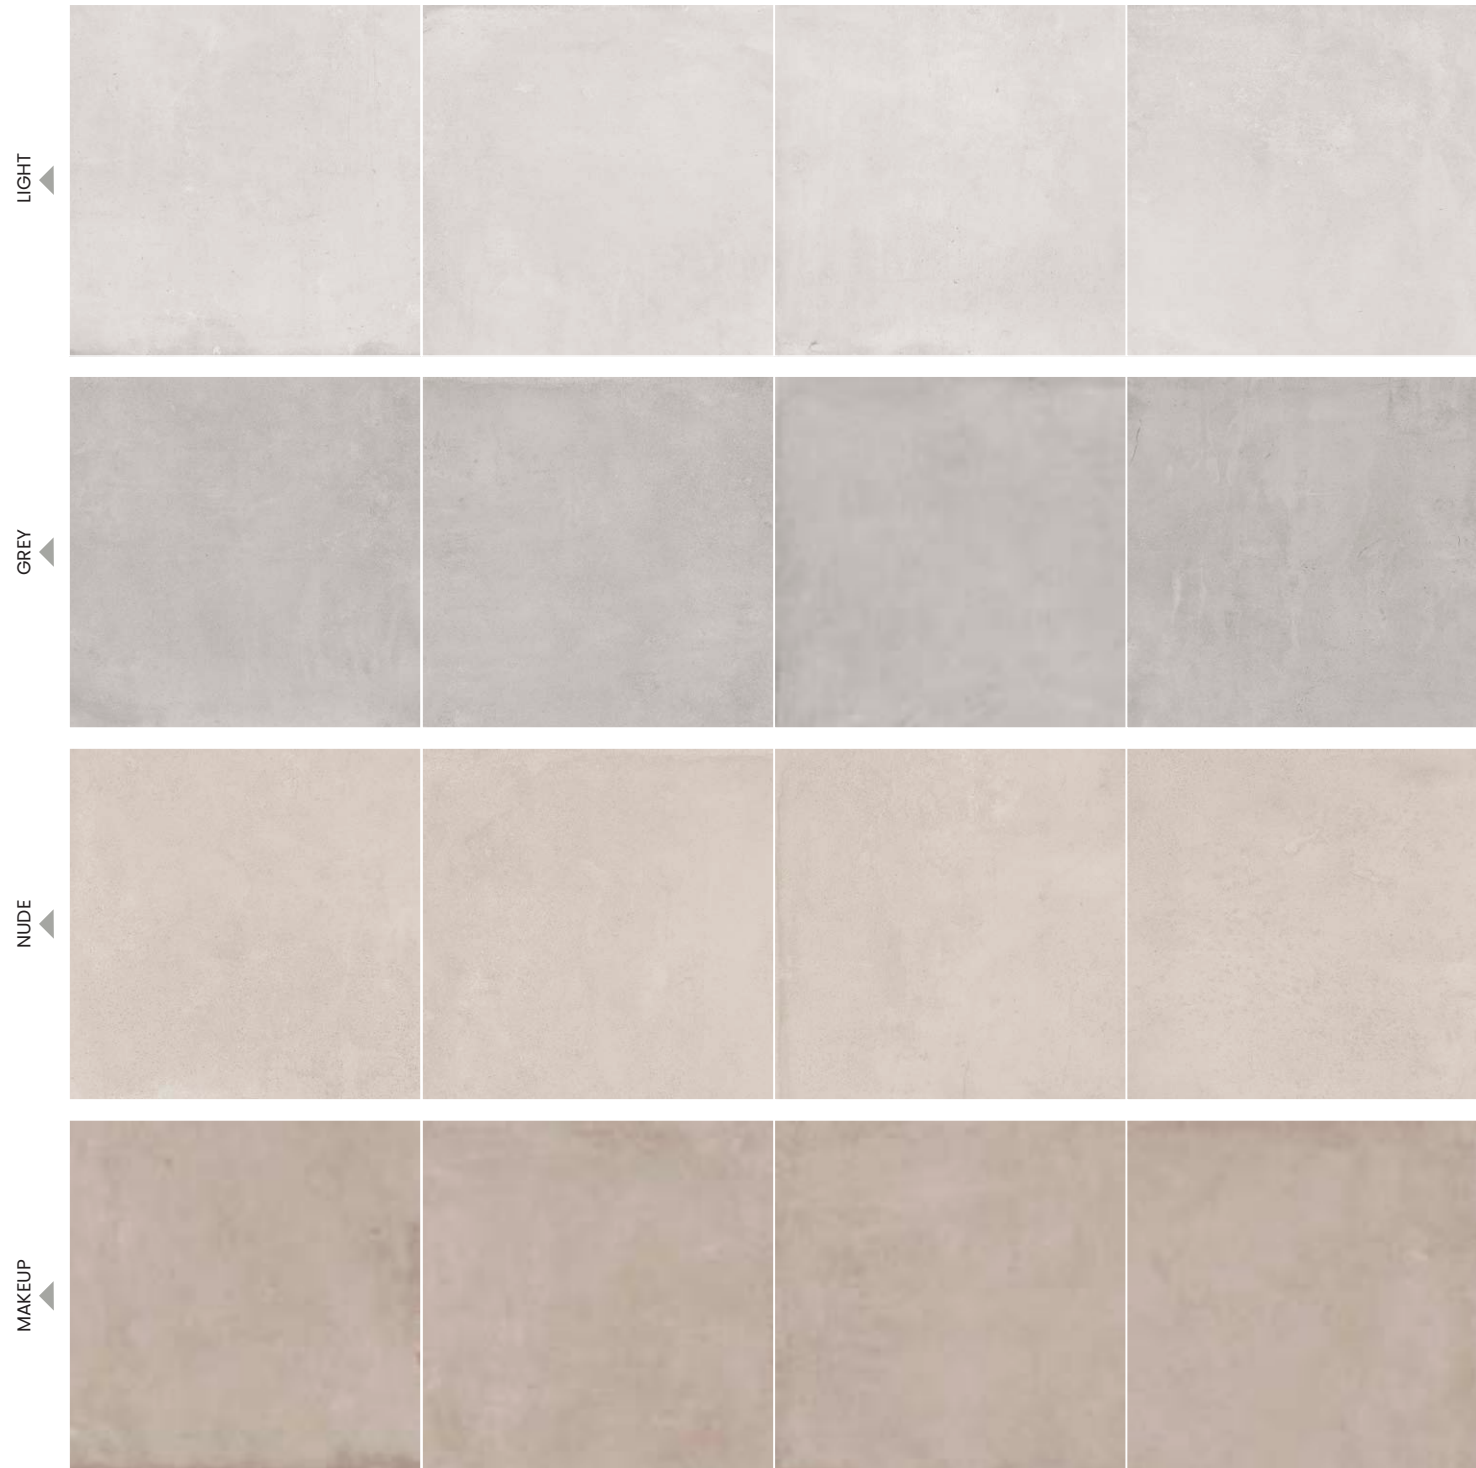

TOKIO LIGHT

TOKIO GREY

TOKIO NUDE

TOKIO MAKEUP

WALL · TOKIO NUDE MATT 59,5X119,2 RECT. | AWARE NUDE MATT 59,5X119,2 RECT.
FLOOR · TOKIO MAKEUP MATT 59,5X119,2 RECT.

Tokio

PORCELAIN | PORCELÁNICO
 30x60 · 12"x24" 60x60 · 24"x24" 60x120 · 24"x48"