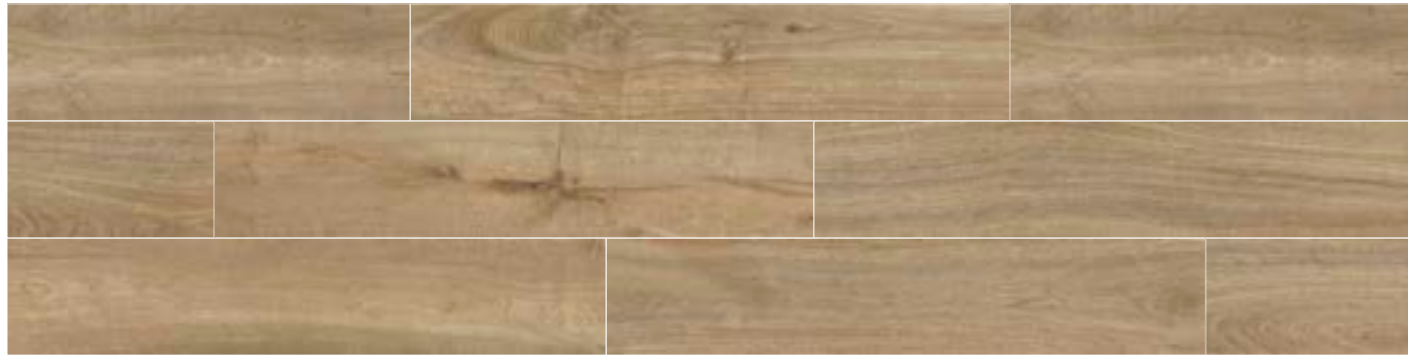

FLOOR · ITHACA NATURAL MATT 23X120

FLOOR · ITHACA MAPLE GRIP 23X120 | PELDAÑO ITHACA MAPLE MATT 33X120

ITHACA MAPLE

ITHACA NATURAL

ITHACA ROVERE

ITHACA OAK

MAPLE

NATURAL