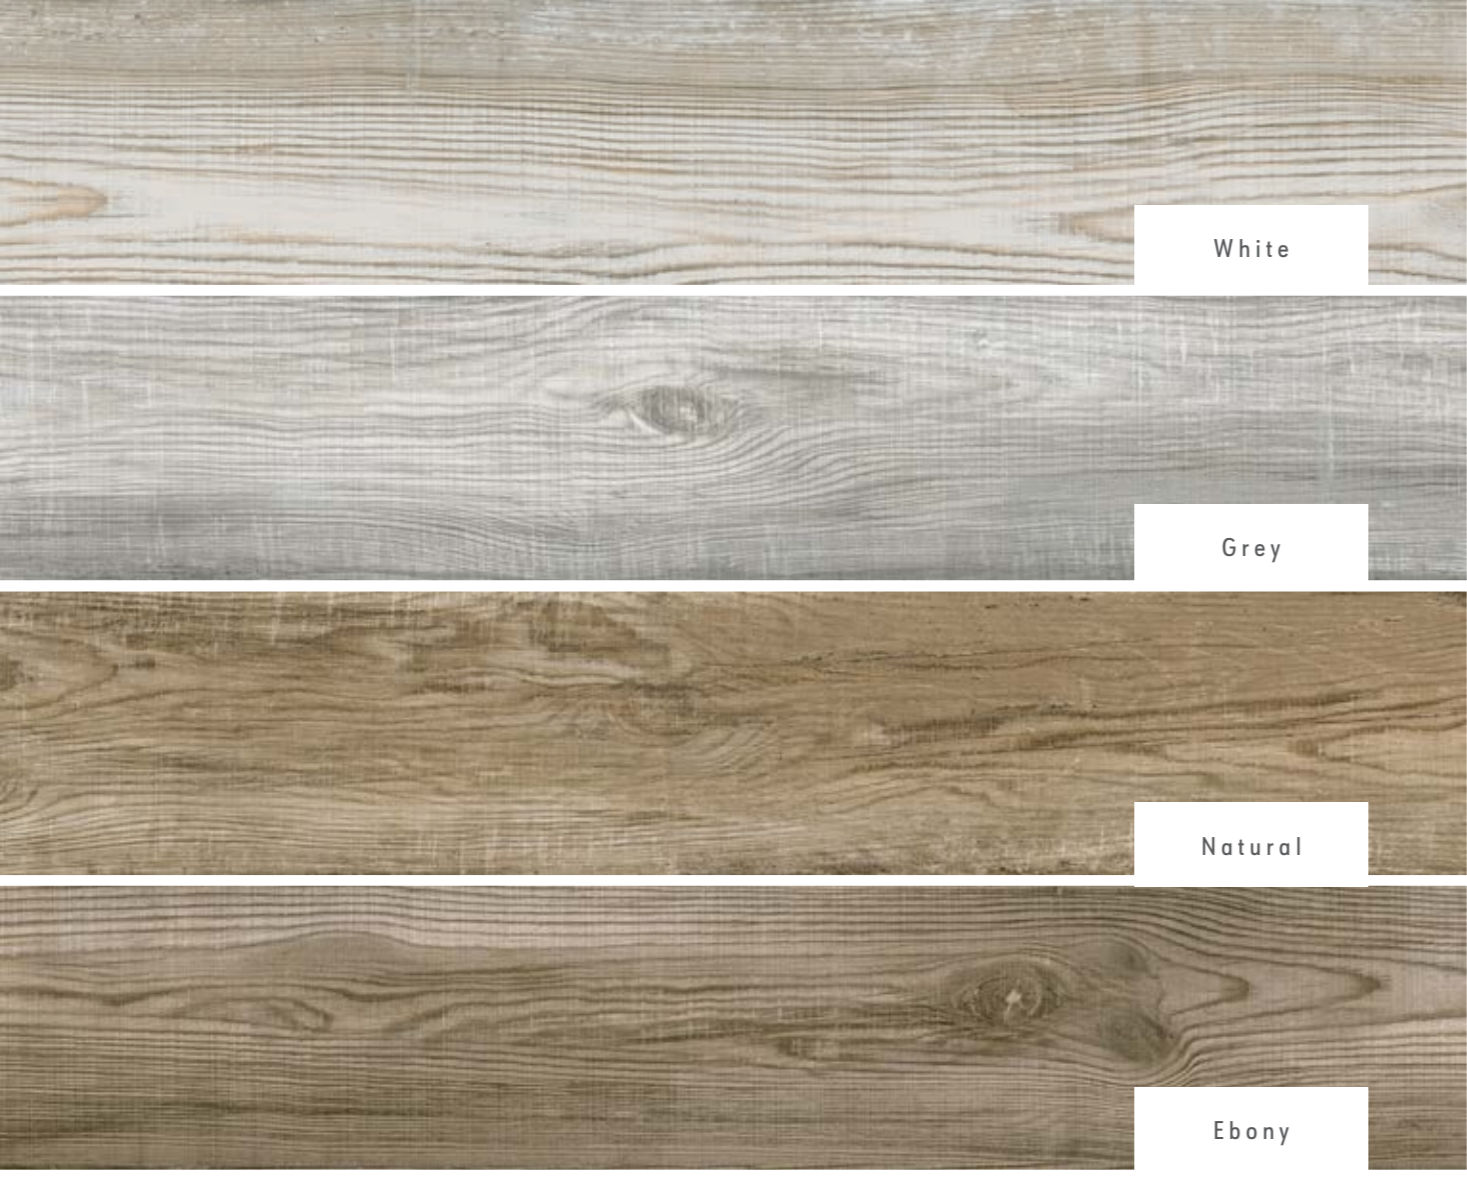

White

Grey

Natural

Ebony

BOSCO

23x120 9"x48"

PORCELAIN · PORCELÁNICO

P V3

23x120 · 9x48"
9 diseños /design

FORMATOS FORMATS

- **B06** Bosco White Matt 23x120
- **B06** Bosco Grey Matt 23x120
- **B06** Bosco Natural Matt 23x120
- **B06** Bosco Ebony Matt 23x120

●

- **B34** Bosco Grey Grip 23x120
- **B34** Bosco Natural Grip 23x120

● C3