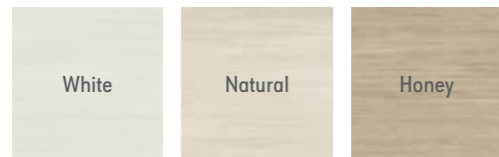

# SOLEIL

60x120 24"x48"

PORCELÁNICO · PORCELAIN

Soleil

Soleil Decor

Colores disponibles  
Available colors

60x120 · 24x48"  
6 diseños /design

**B85** Soleil White Matt 59,5x119,2 Rect.  
**B85** Soleil Natural Matt 59,5x119,2 Rect.  
**B85** Soleil Honey Matt 59,5x119,2 Rect.