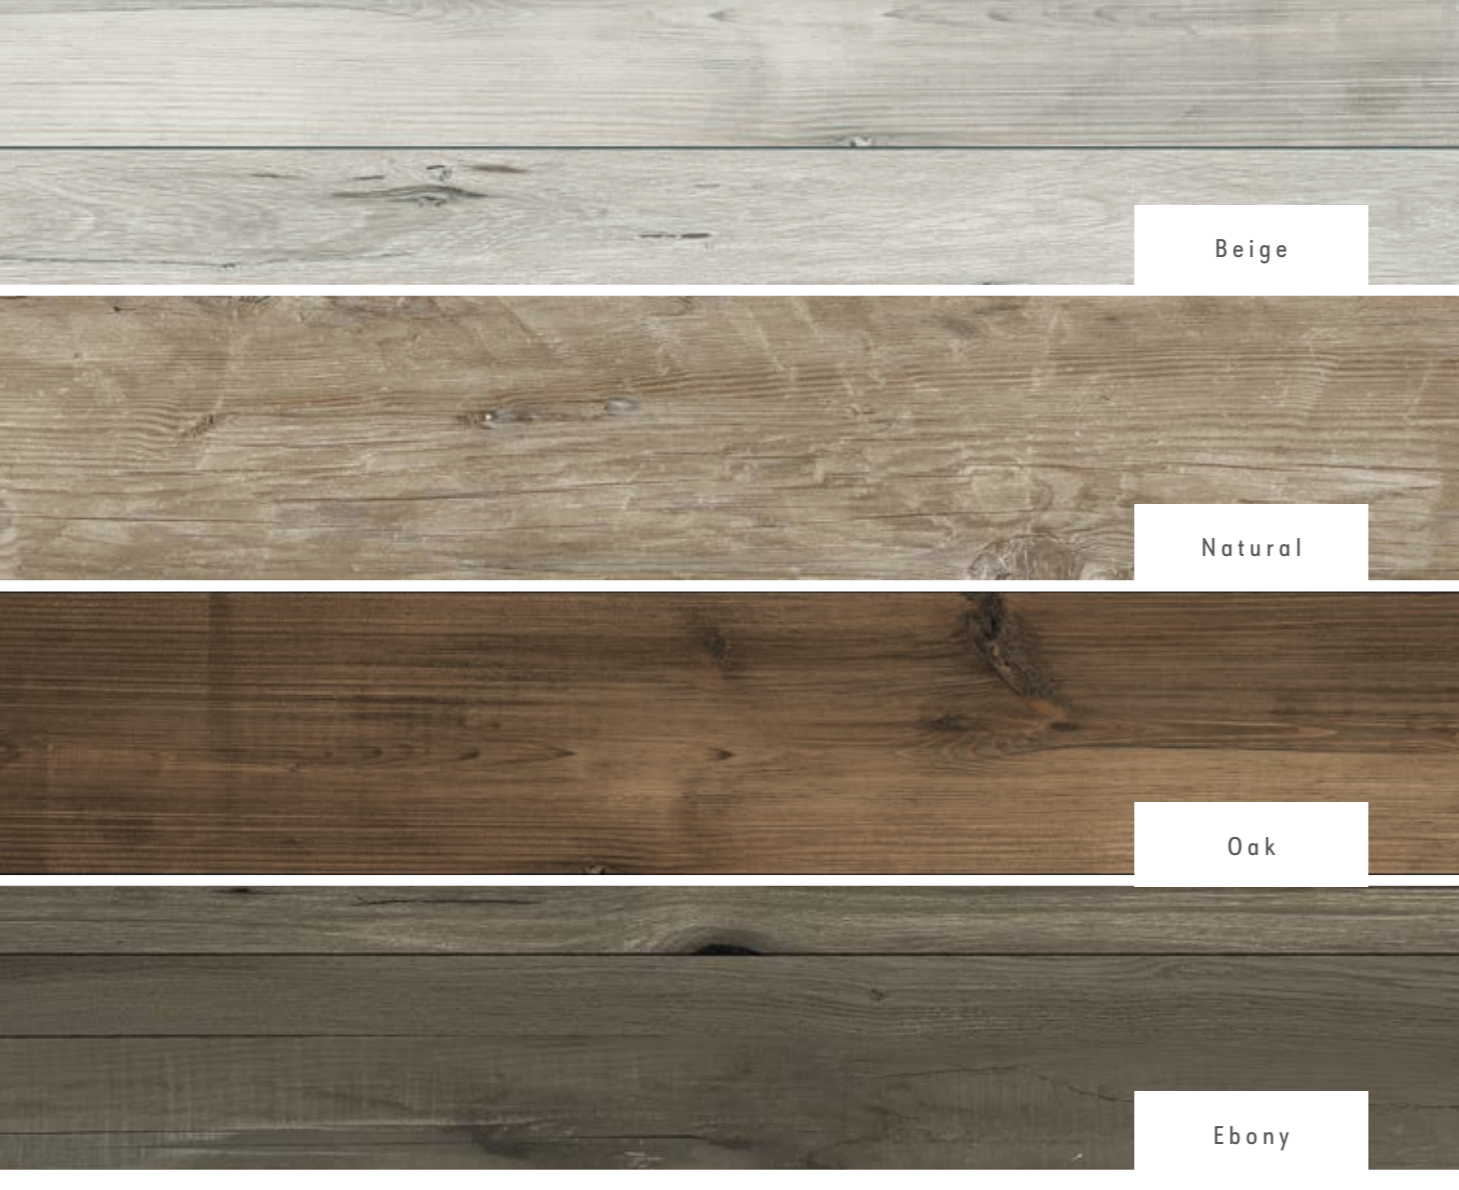

VALPARAÍSO

23x120 9"x48"

PORCELAIN · PORCELÁNICO

WOODS COLLECTION

23x120 · 9x48"
9 diseños /design

FORMATOS FORMATS

- B06 Valparaíso Beige Matt 23x120
- B06 Valparaíso Natural Matt 23x120
- B06 Valparaíso Oak Matt 23x120
- B06 Valparaíso Ebony Matt 23x120
- C3 B34 Valparaíso Beige Grip 23x120
- C3 B34 Valparaíso Natural Grip 23x120

PIEZAS ESPECIALES. SPECIAL PIECES.

FLOOR · Valparaíso Oak Matt 23x120 / Peldaño Valparaíso Oak 33x120