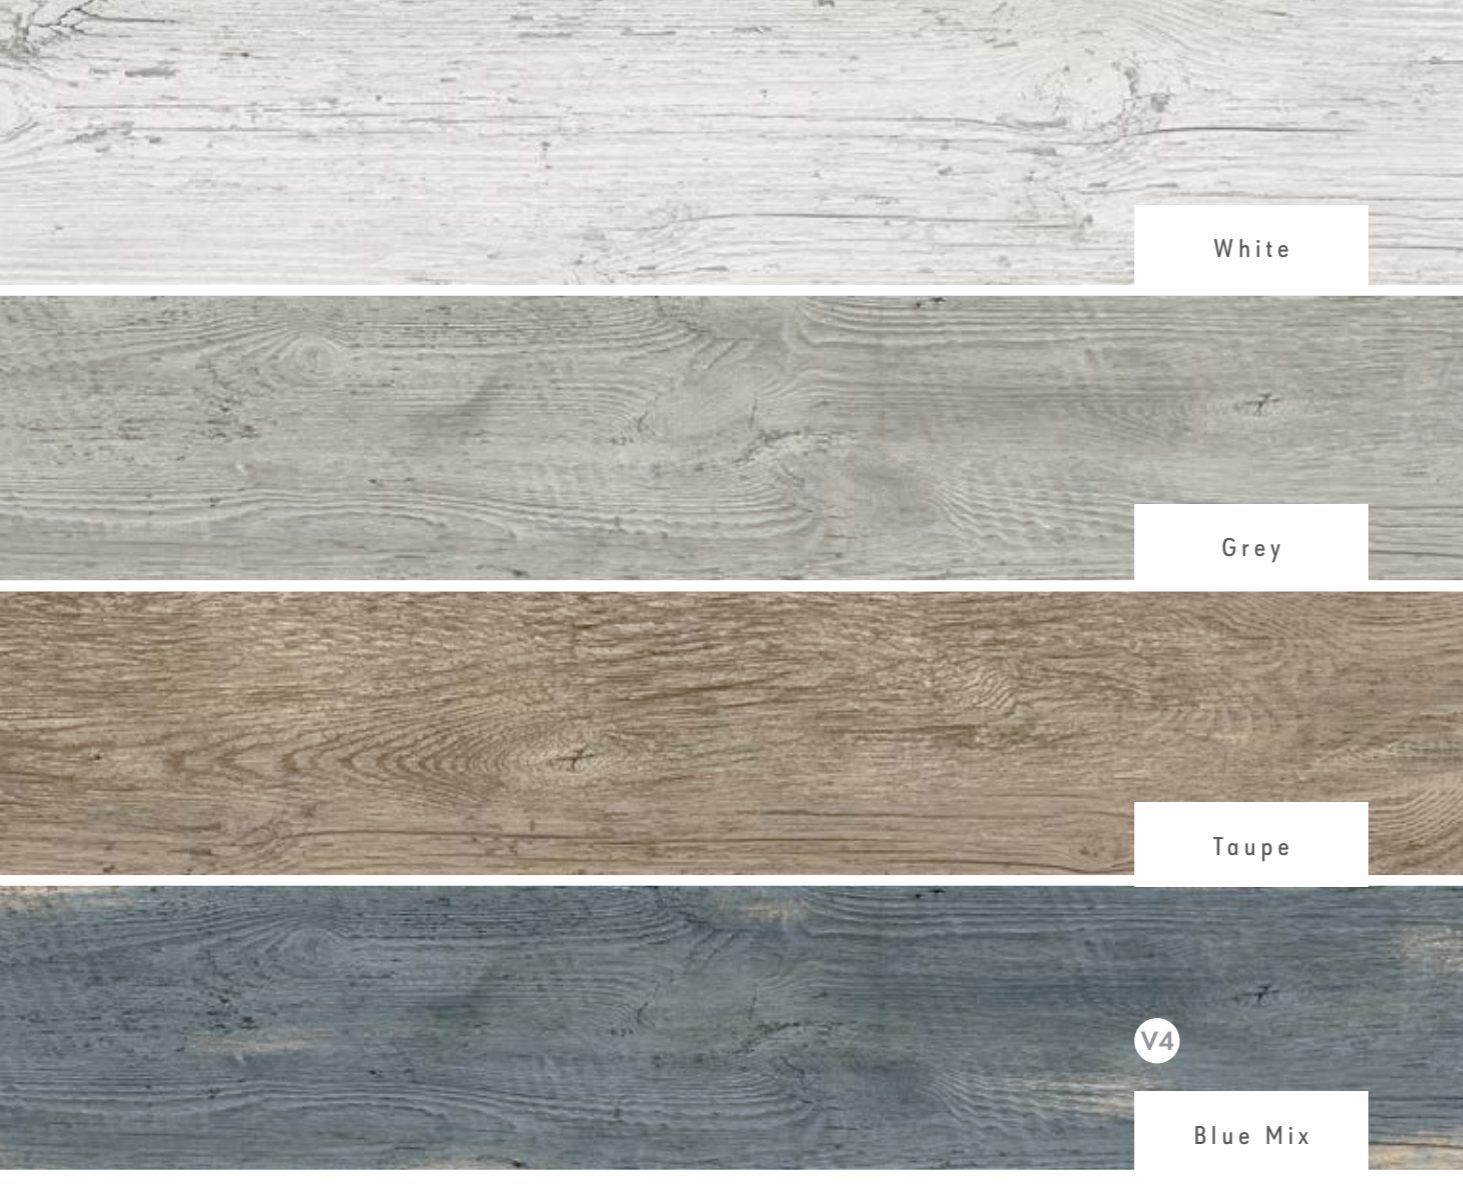

White

Grey

Taupe

V4

Blue Mix

23x120 · 9x48"
White - Grey - Taupe
16 diseños /design
Blue Mix
64 diseños /design

FORMATOS FORMATS

- B06 Vintage White Matt 23x120
- B06 Vintage Grey Matt 23x120
- B06 Vintage Taupe Matt 23x120
- B06 Vintage Blue Mix Matt 23x120

- B34 Vintage White Grip 23x120
- B34 Vintage Grey Grip 23x120
- B34 Vintage Taupe Grip 23x120
- B34 Vintage Blue Mix Grip 23x120

PIEZAS ESPECIALES.
SPECIAL PIECES.

Rodapié. Skirting.
P31 7,5x60

Peldaño. Stair step.
P129 33x120

* El peldaño está disponible para los colores Grey y Taupe.
* The stairstep is available for the colors Grey and Taupe.