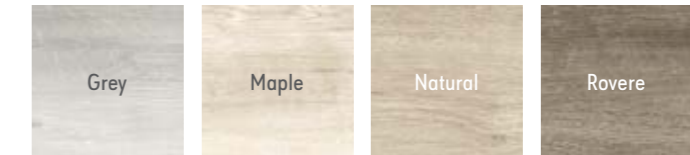

# MAHON

20x120 8"x48" 25x150 10"x59"

PORCELAIN · PORCELÁNICO

20x120 · 8x48" | 25x150 · 10x59"  
18 diseños /design

Colores disponibles  
Available colors

- B114 Mahon Grey Matt 19,5x119,2 Rect. ●
- B114 Mahon Maple Matt 19,5x119,2 Rect.
- B114 Mahon Natural Matt 19,5x119,2 Rect.
- B114 Mahon Rovere Matt 19,5x119,2 Rect.