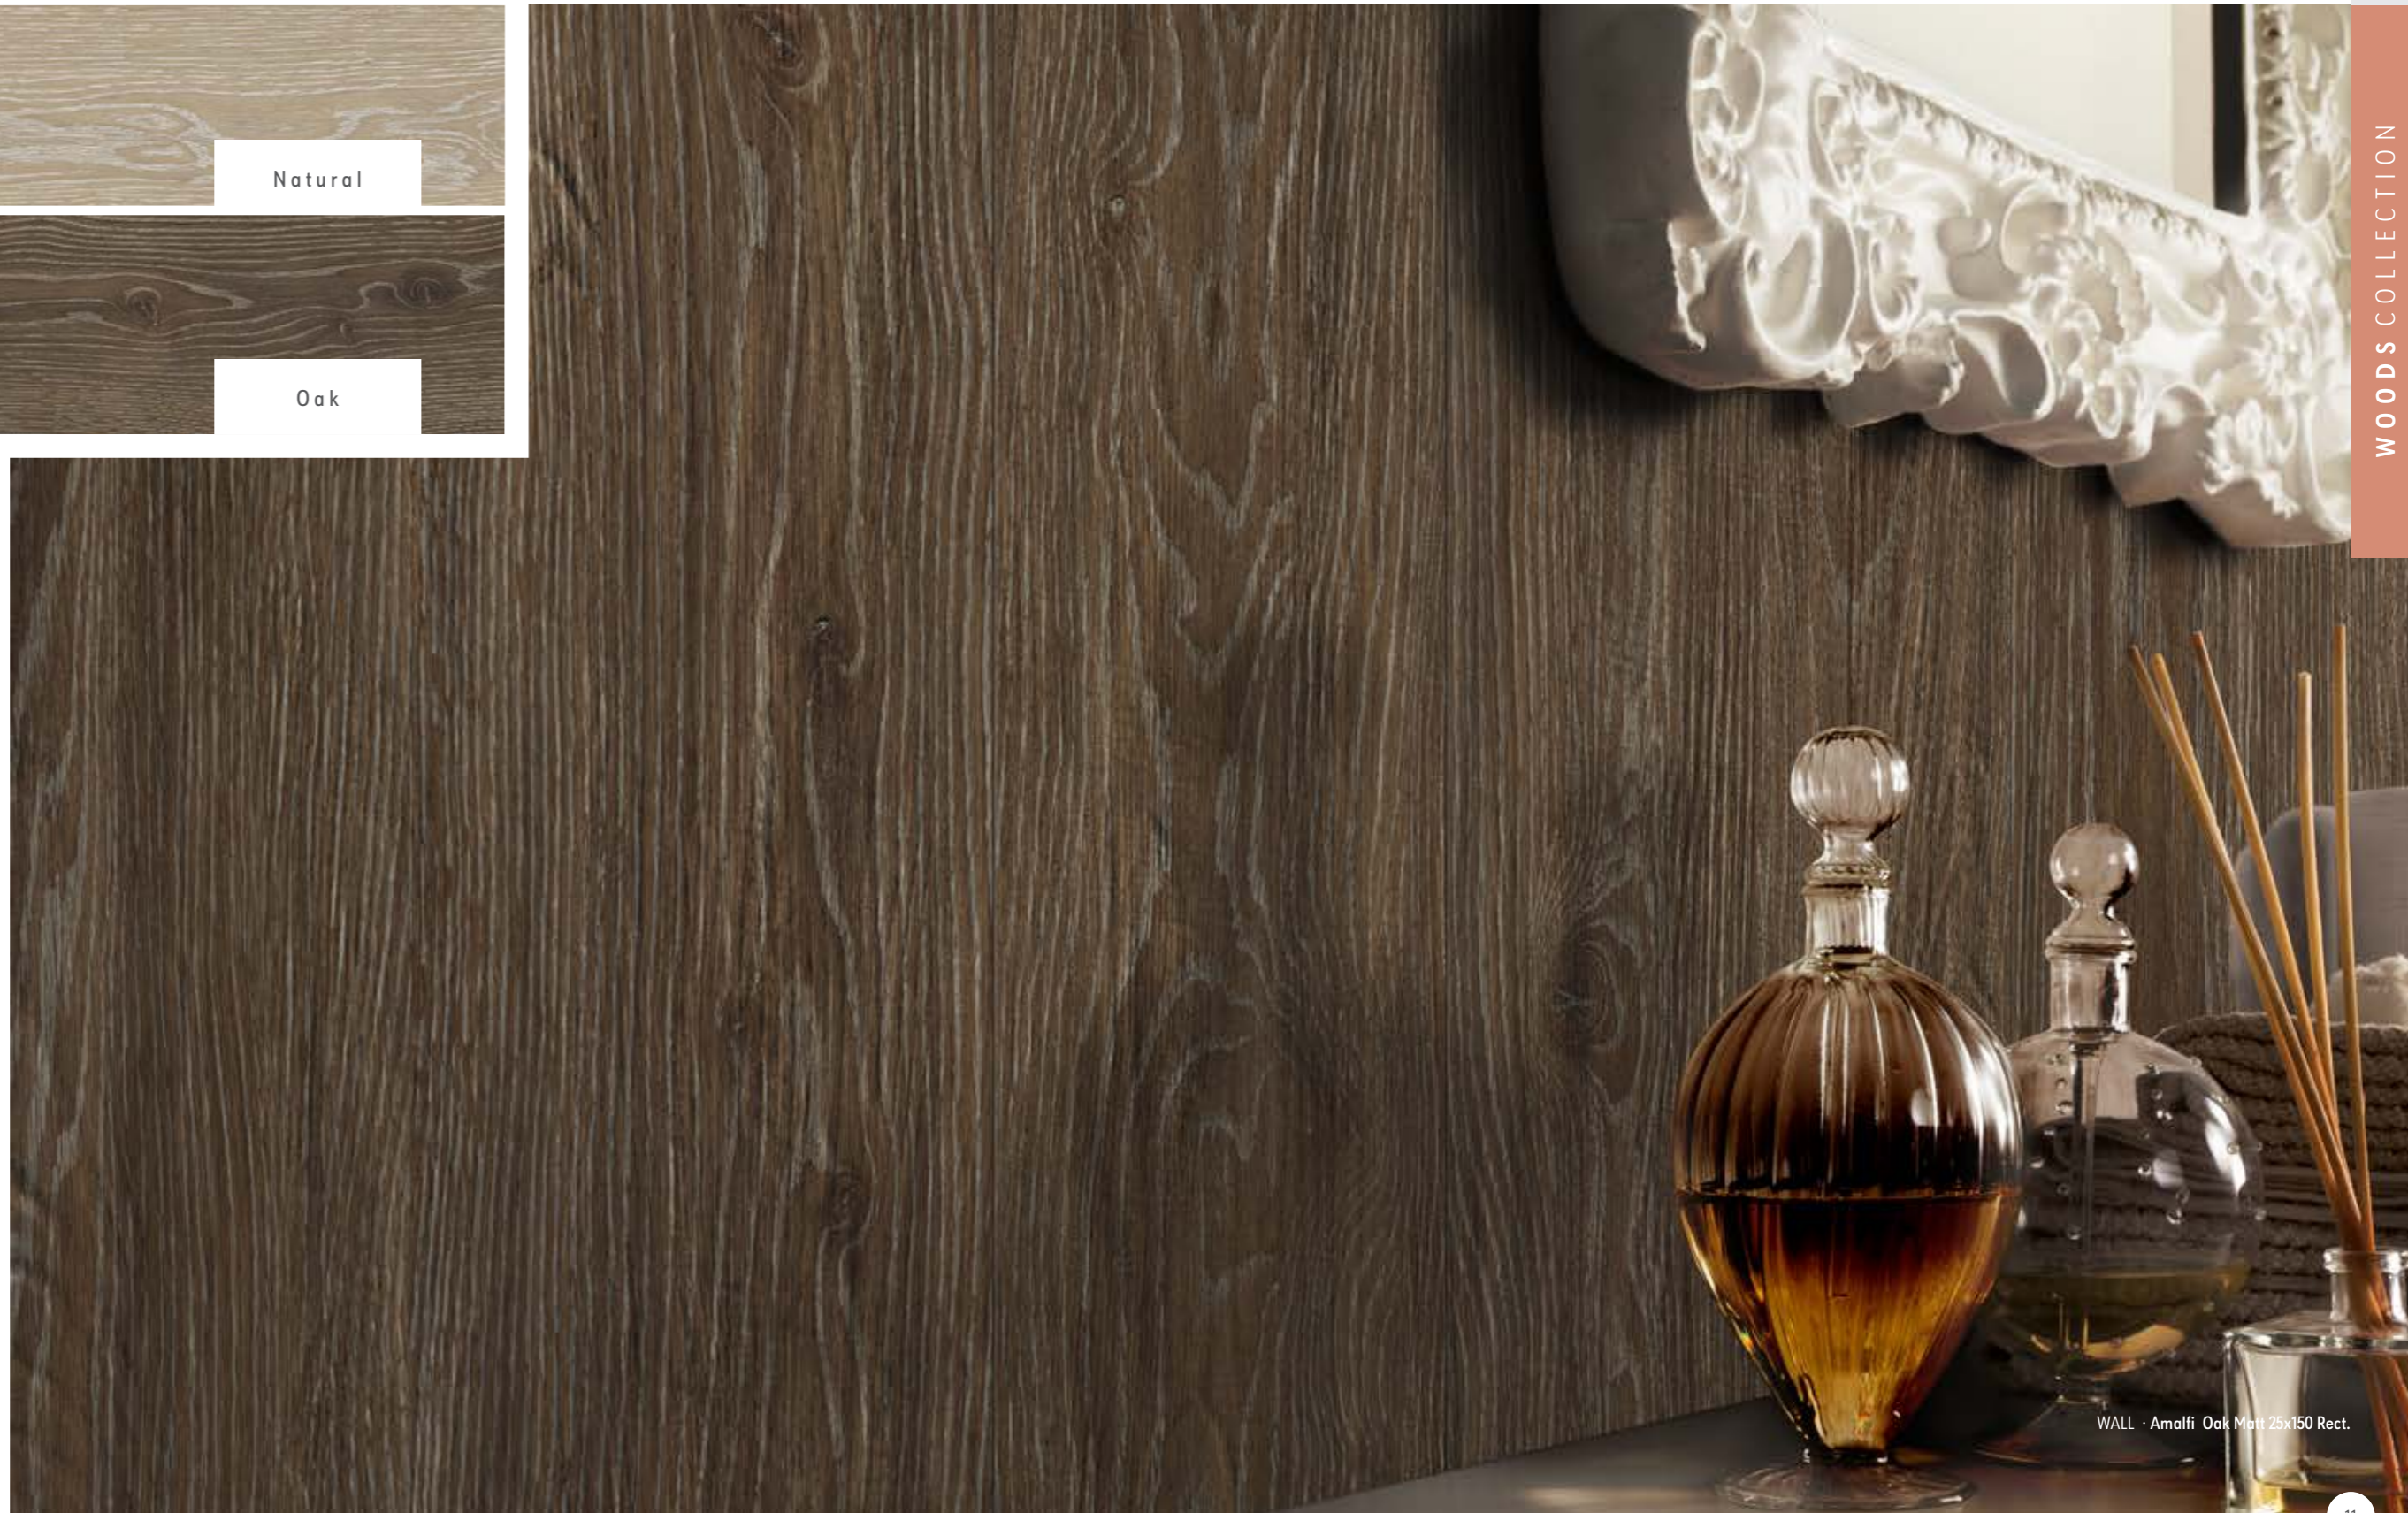

PIEZAS ESPECIALES. SPECIAL PIECES.

Rodapié romo.
Skirting romo.
P35 8x75

Peldaño. Stair step.
P129 33x120 ● C2

WOODS COLLECTION

WALL · Amalfi Oak Matt 25x150 Rect.