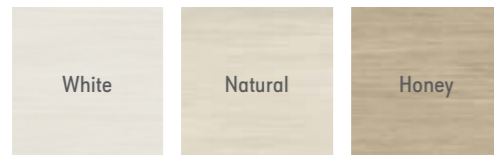

# SOLEIL

30x90 12"x36" 60x60 24"x24"

PASTA BLANCA Y PORCELÁNICO · WHITE BODY & PORCELAIN

Soleil

Soleil Decor

Colores disponibles  
Available colors

30x90 · 12x36"  
10 diseños /design  
60x60 · 24x24"  
8 diseños /design