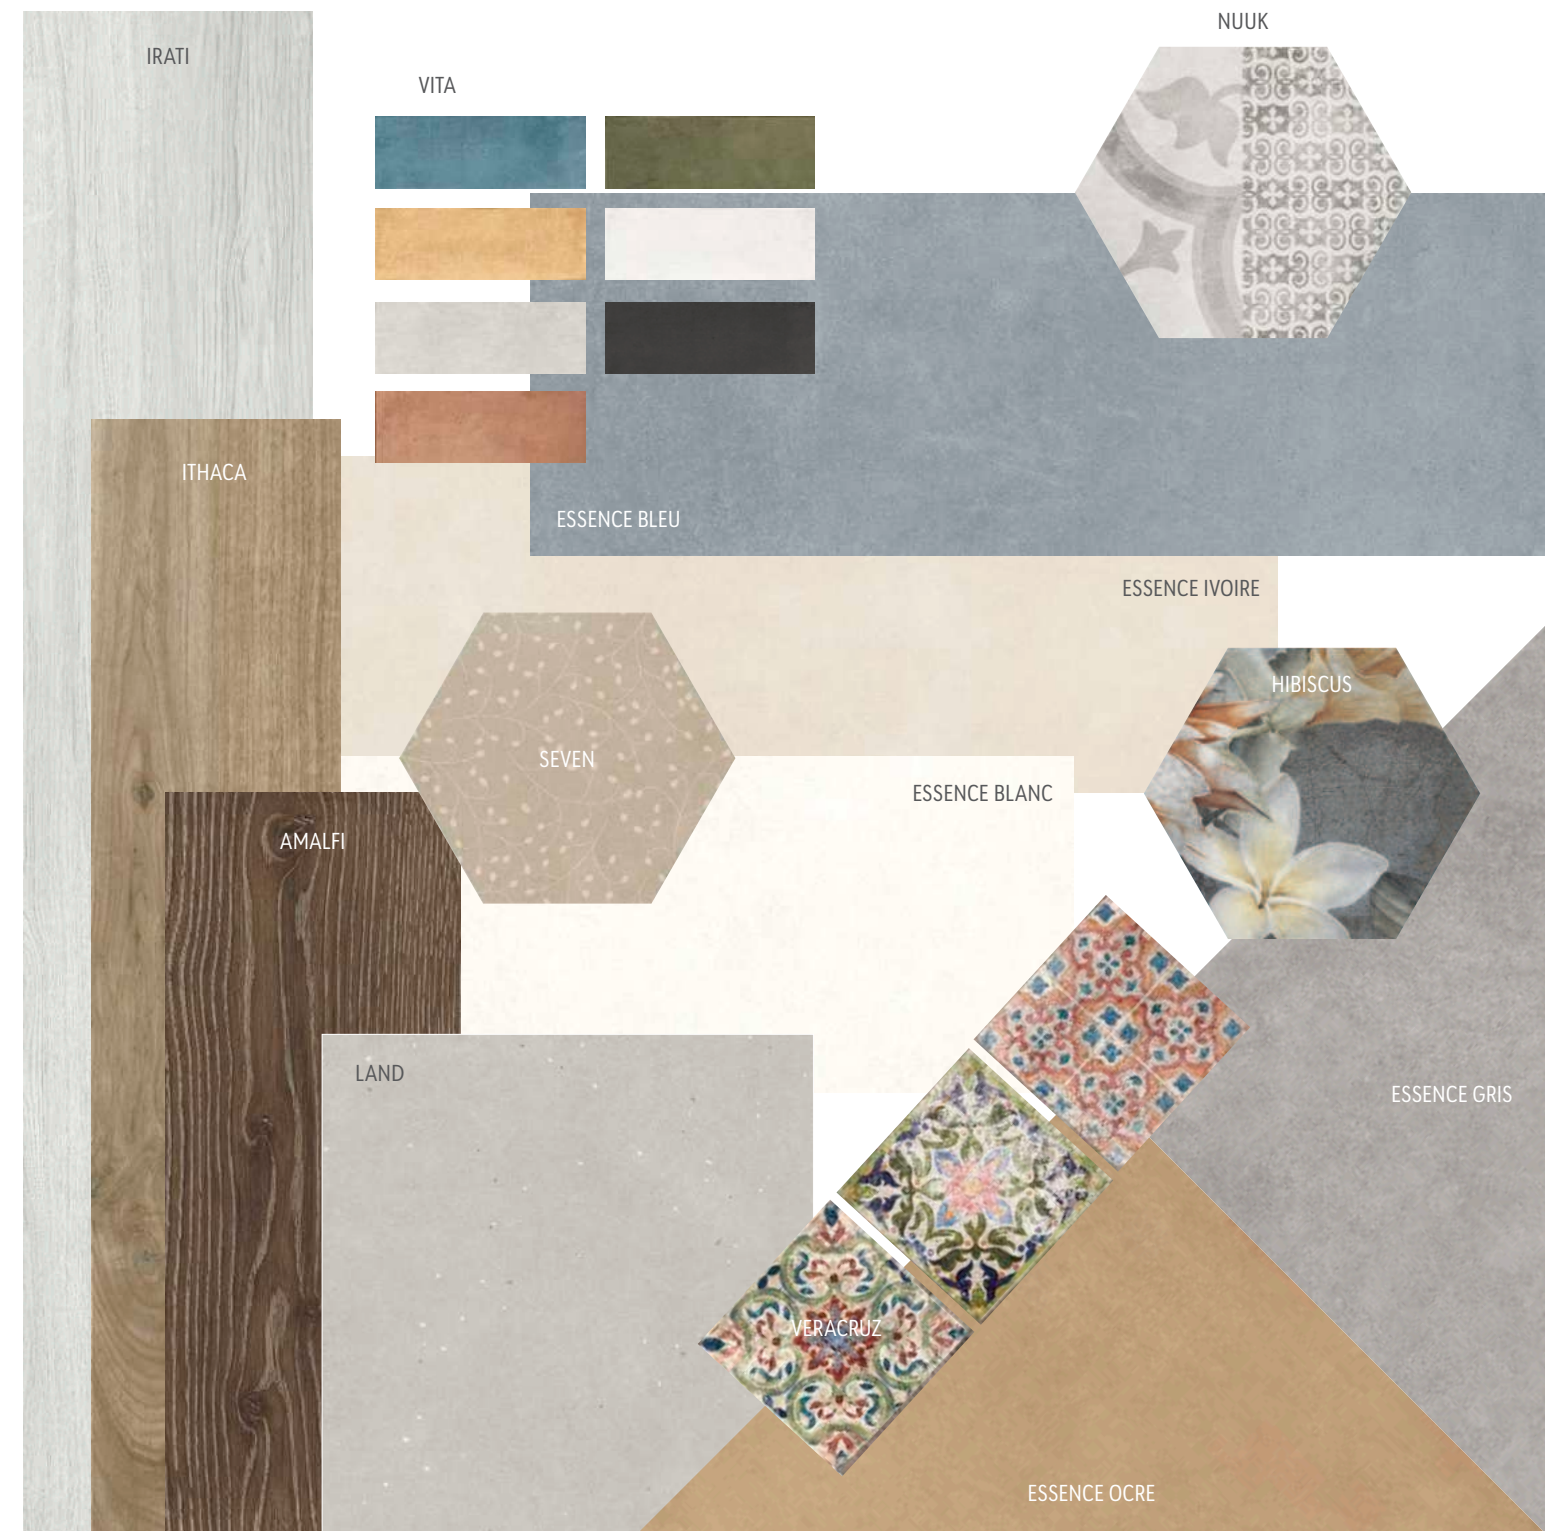

PERFECT MATCH COMBINACIÓN PERFECTA

Déjate inspirar por nuestras propuestas y consigue el *perfect match* para tu salón, cocina, baño, dormitorio o espacio exterior. Puedes, o bien mezclar nuestros insólitos relieves y decorados con sus bases, o bien contraponer piedras, cementos y monocolor con pavimentos como la madera.

Y si eres de los más osados/as... ¡La respuesta es Creative!
Desde luego, las opciones de combinación son infinitas. ¿Te atreves?

Be inspired by our new range and get the perfect finish for your living room, kitchen, bathroom, bedroom or outdoor space. You can mix and match our unique patterns and reliefs with more minimalist finishes, or contrast a monochrome look, stone or cement with wooden flooring.

And if you're feeling a bit more daring, get creative!
After all, the combination options are endless. How bold do you dare to go?