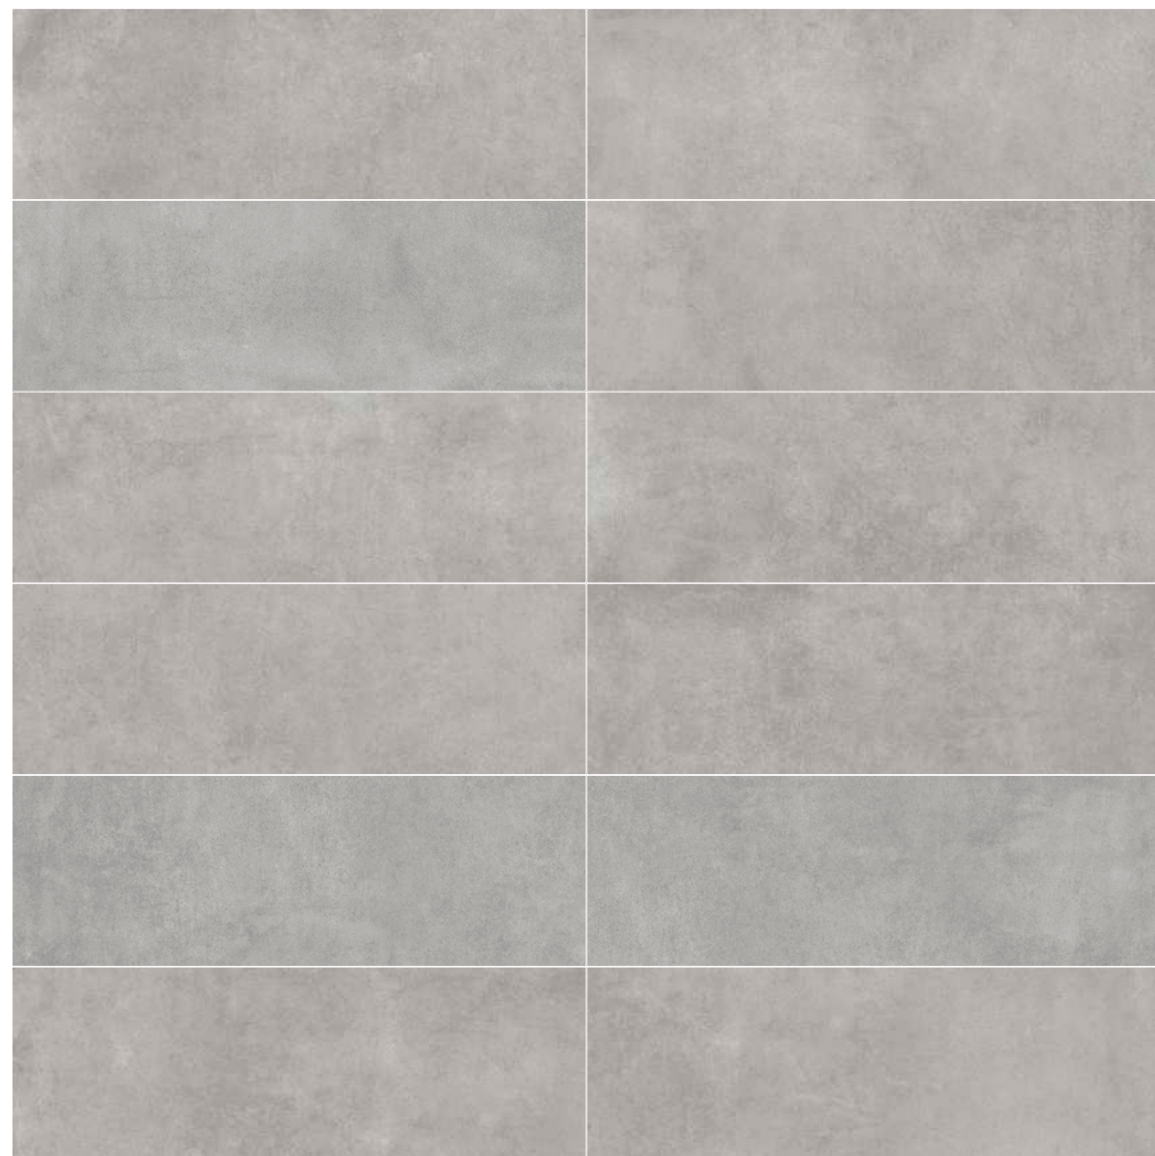

Chromatic Variation · Variación gráfica

V2

Slight Variation
Ligera Variación

WALL
Essence Ocre Matt 29,5x90 Rect. / Essence Ocre Decor Matt 29,5x90 Rect.
FLOOR
Ithaca Natural Matt 23x120