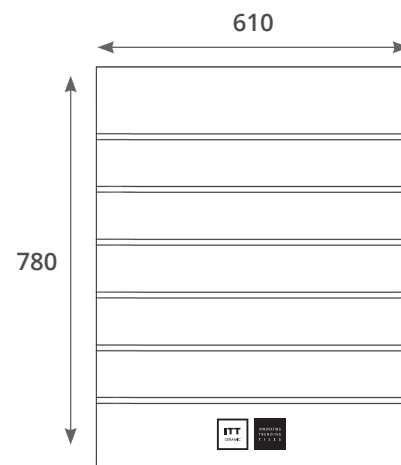

CN127 Cuna de 60x60 - 60x120

COLECCIONES DISPONIBLES

Disponible para todas las colecciones de formato 60x120 - 60x60

MEDIDAS TOTALES

Ancho 61 x Fondo 78 cm

Ranuras pasantes

COMPOSICIÓN

6 piezas