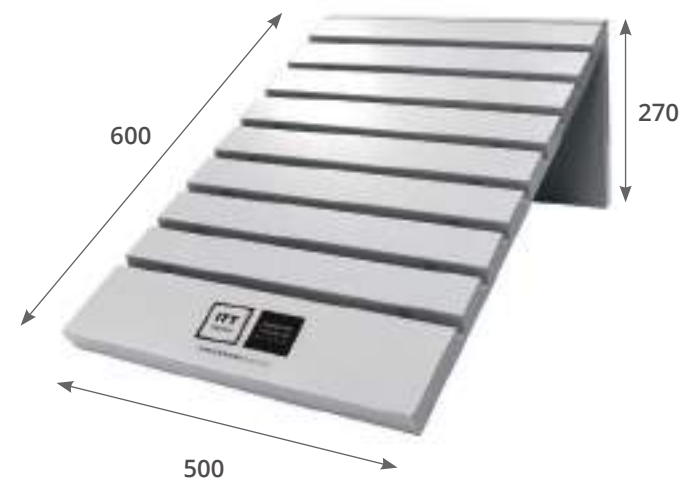

CN035 Cuna Maderas 23x120 - 8 paneles

MEDIDAS TOTALES
Ancho 50 x Fondo 60 cm
Ranuras abiertas.

COMPOSICIÓN
4 paneles alicatados con imagen.