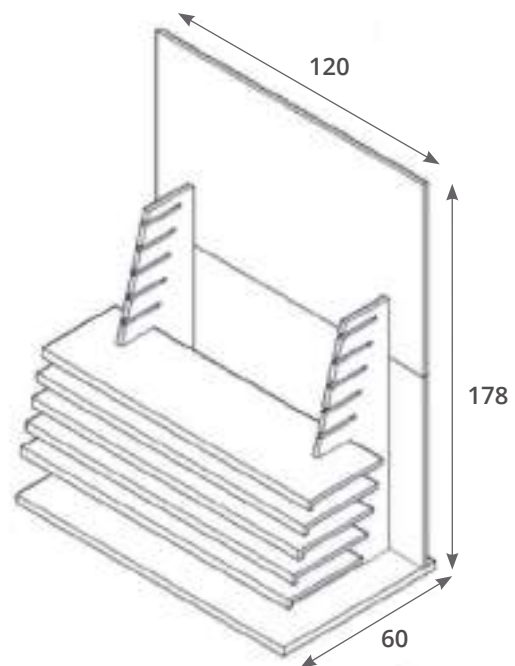

CN081 Peldañera

COLECCIONES DISPONIBLES

Selección de 10 peldaños a elección del cliente/comercial

MEDIDAS TOTALES

Ancho 120 x Fondo 60 cm

COMPOSICIÓN

10 peldaños con trasera.