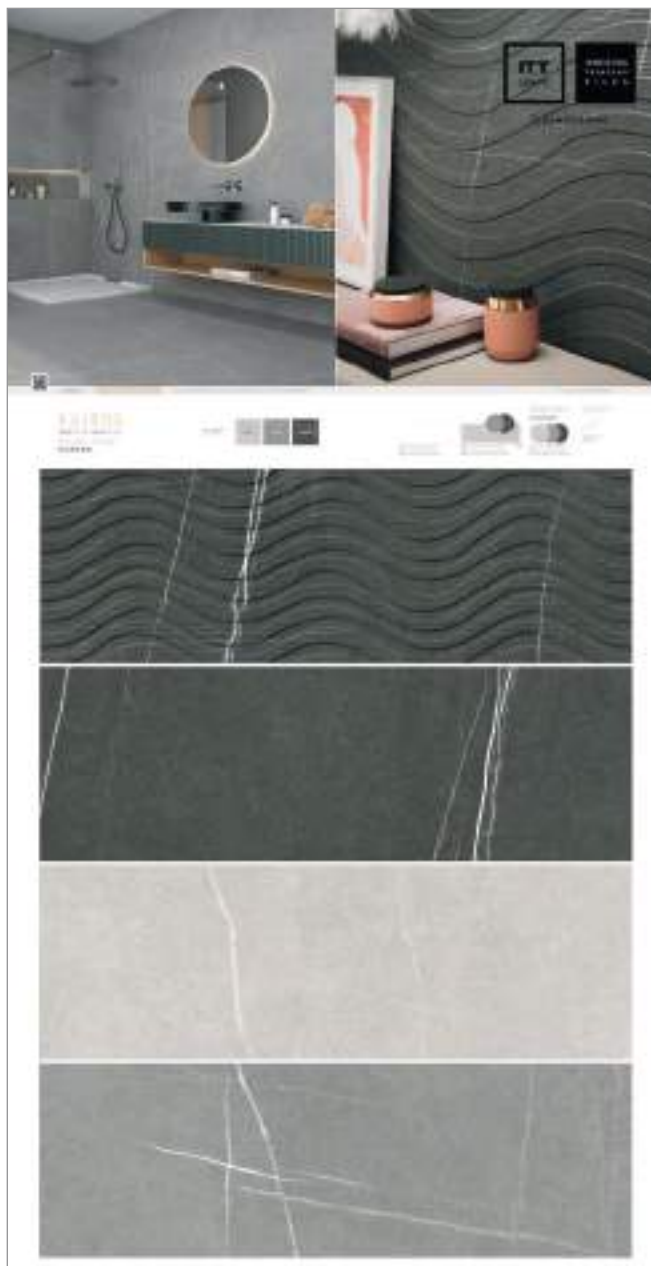

H112 PT Kairos 30x90