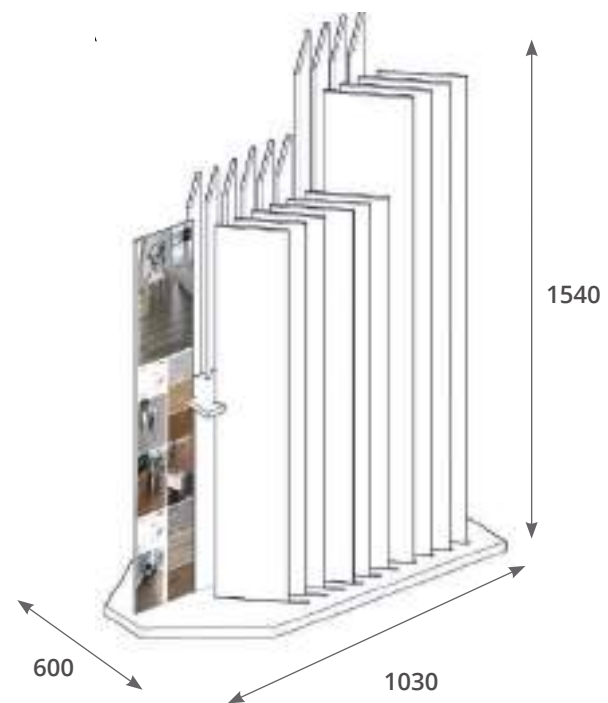

COLECCIONES DISPONIBLES

Disponible para todas:

- Alabama Line 20x120
- Amalfi 25x150
- Irati 25x150
- Ithaca 23x120
- Lakewood 25x150
- Montreal 20x120

**Solo colecciones que completan la cuna.*

MEDIDAS TOTALES

Ancho 100 x Fondo 35,5 cm

COMPOSICIÓN

6 piezas 25x150 + Panel 150 x 40 cm

ó

6 piezas 23x120/20x120 + Panel 120 x 40 cm

CN085 Cuna Maderas 20 piezas - Multiformato

COLECCIONES DISPONIBLES

Todas las colecciones en formato 20x120, 23x120 y 25x150.