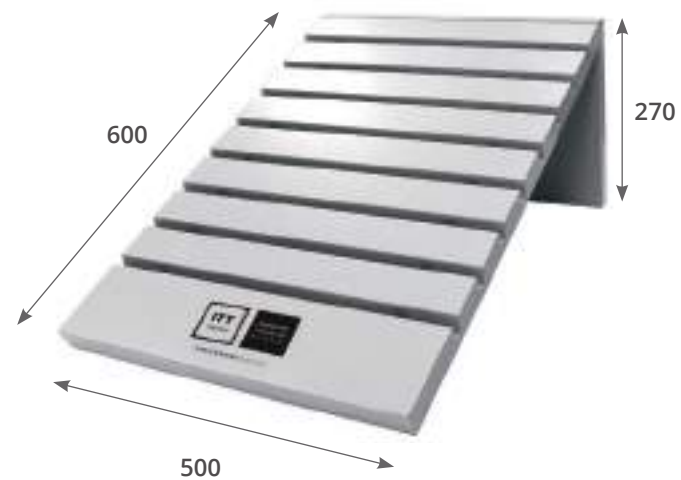

**CN041** Cuna Hexágonos 4 paneles**MEDIDAS TOTALES**

Ancho 75 x Fondo 40 cm.

COMPOSICIÓN

4 Paneles 78x70 cm alicatados.

Inlcuye 5 piezas de cada colección Creative Hexágonos.

CN035 Cuna Hexágonos 8 paneles

MEDIDAS TOTALES
Ancho 50 x Fondo 60 cm
Ranuras abiertas.

COMPOSICIÓN
8 paneles. Alto 130 x Ancho 50 cm

CN102 Estantería Creative

COLECCIONES DISPONIBLES
Toda la gama de Creative.

MEDIDAS TOTALES
Ancho 80 x Fondo 55 cm
Altura total sin piezas 115 cm