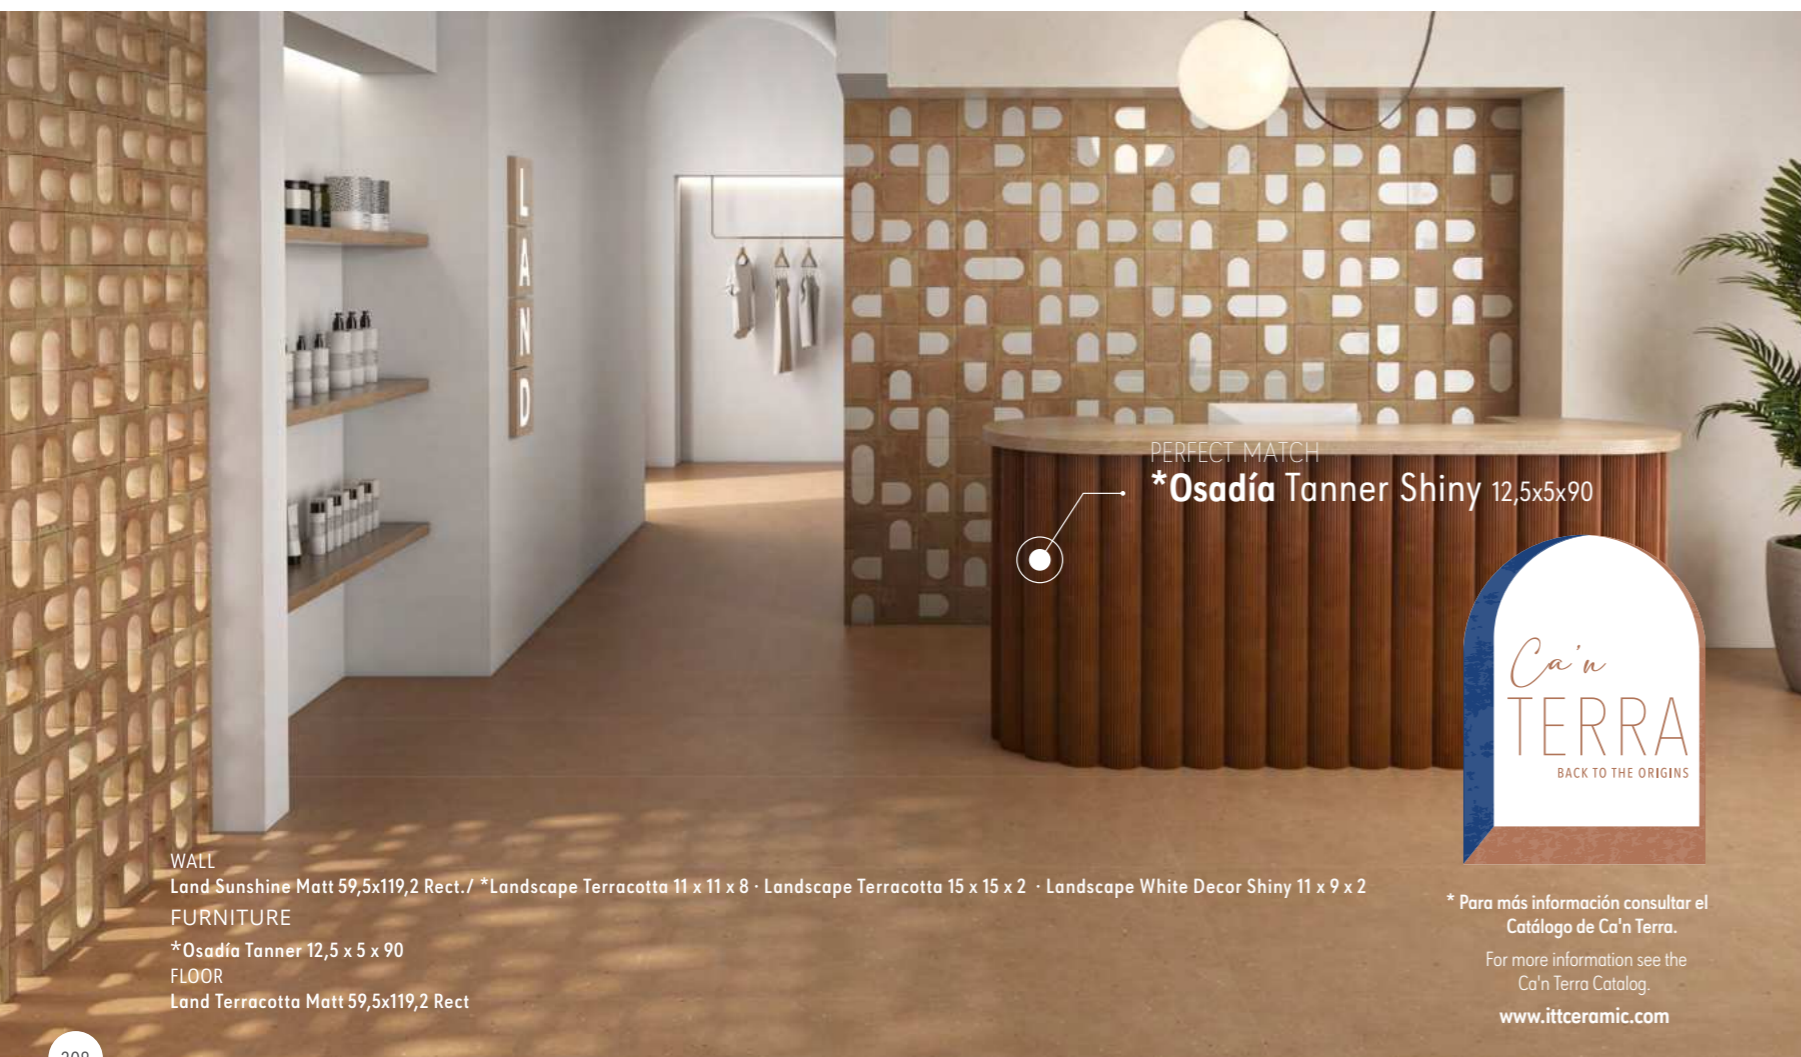

PIEZAS ESPECIALES SPECIAL PIECES

Rodapié. Skirting.
P31 8x59,5

New
COLLECTION

WALL
Land Aura Matt 59,5x119,2 Rect.
FLOOR
Land Shadow Matt 59,5x119,2 Rect. / Land Shadow Grip 59,5x119,2 Rect.

FLOOR
Marrakech Matt 23,2x26,7