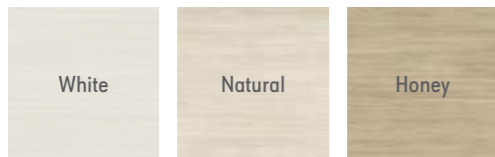

WOODS COLLECTION

WALL
Soleil Honey Decor Matt 59,5x119,2 Rect.

SOLEIL

60x120 24"x48"

PORCELÁNICO · PORCELAIN

Soleil

Soleil Decor

Colores disponibles
Available colors