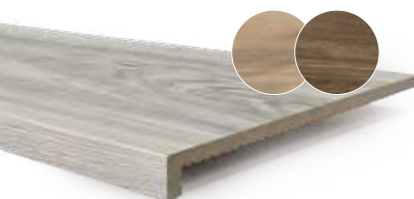

PIEZAS ESPECIALES. SPECIAL PIECES.

Peldaño. Step.

- P129 Peldaño Recto 33x120 Bellver Grey Matt
- P129 Peldaño Recto 33x120 Bellver Natural Matt
- P129 Peldaño Recto 33x120 Bellver Oak Matt

- Rodapié romo. Skirting romo.
- P31 7,5x60