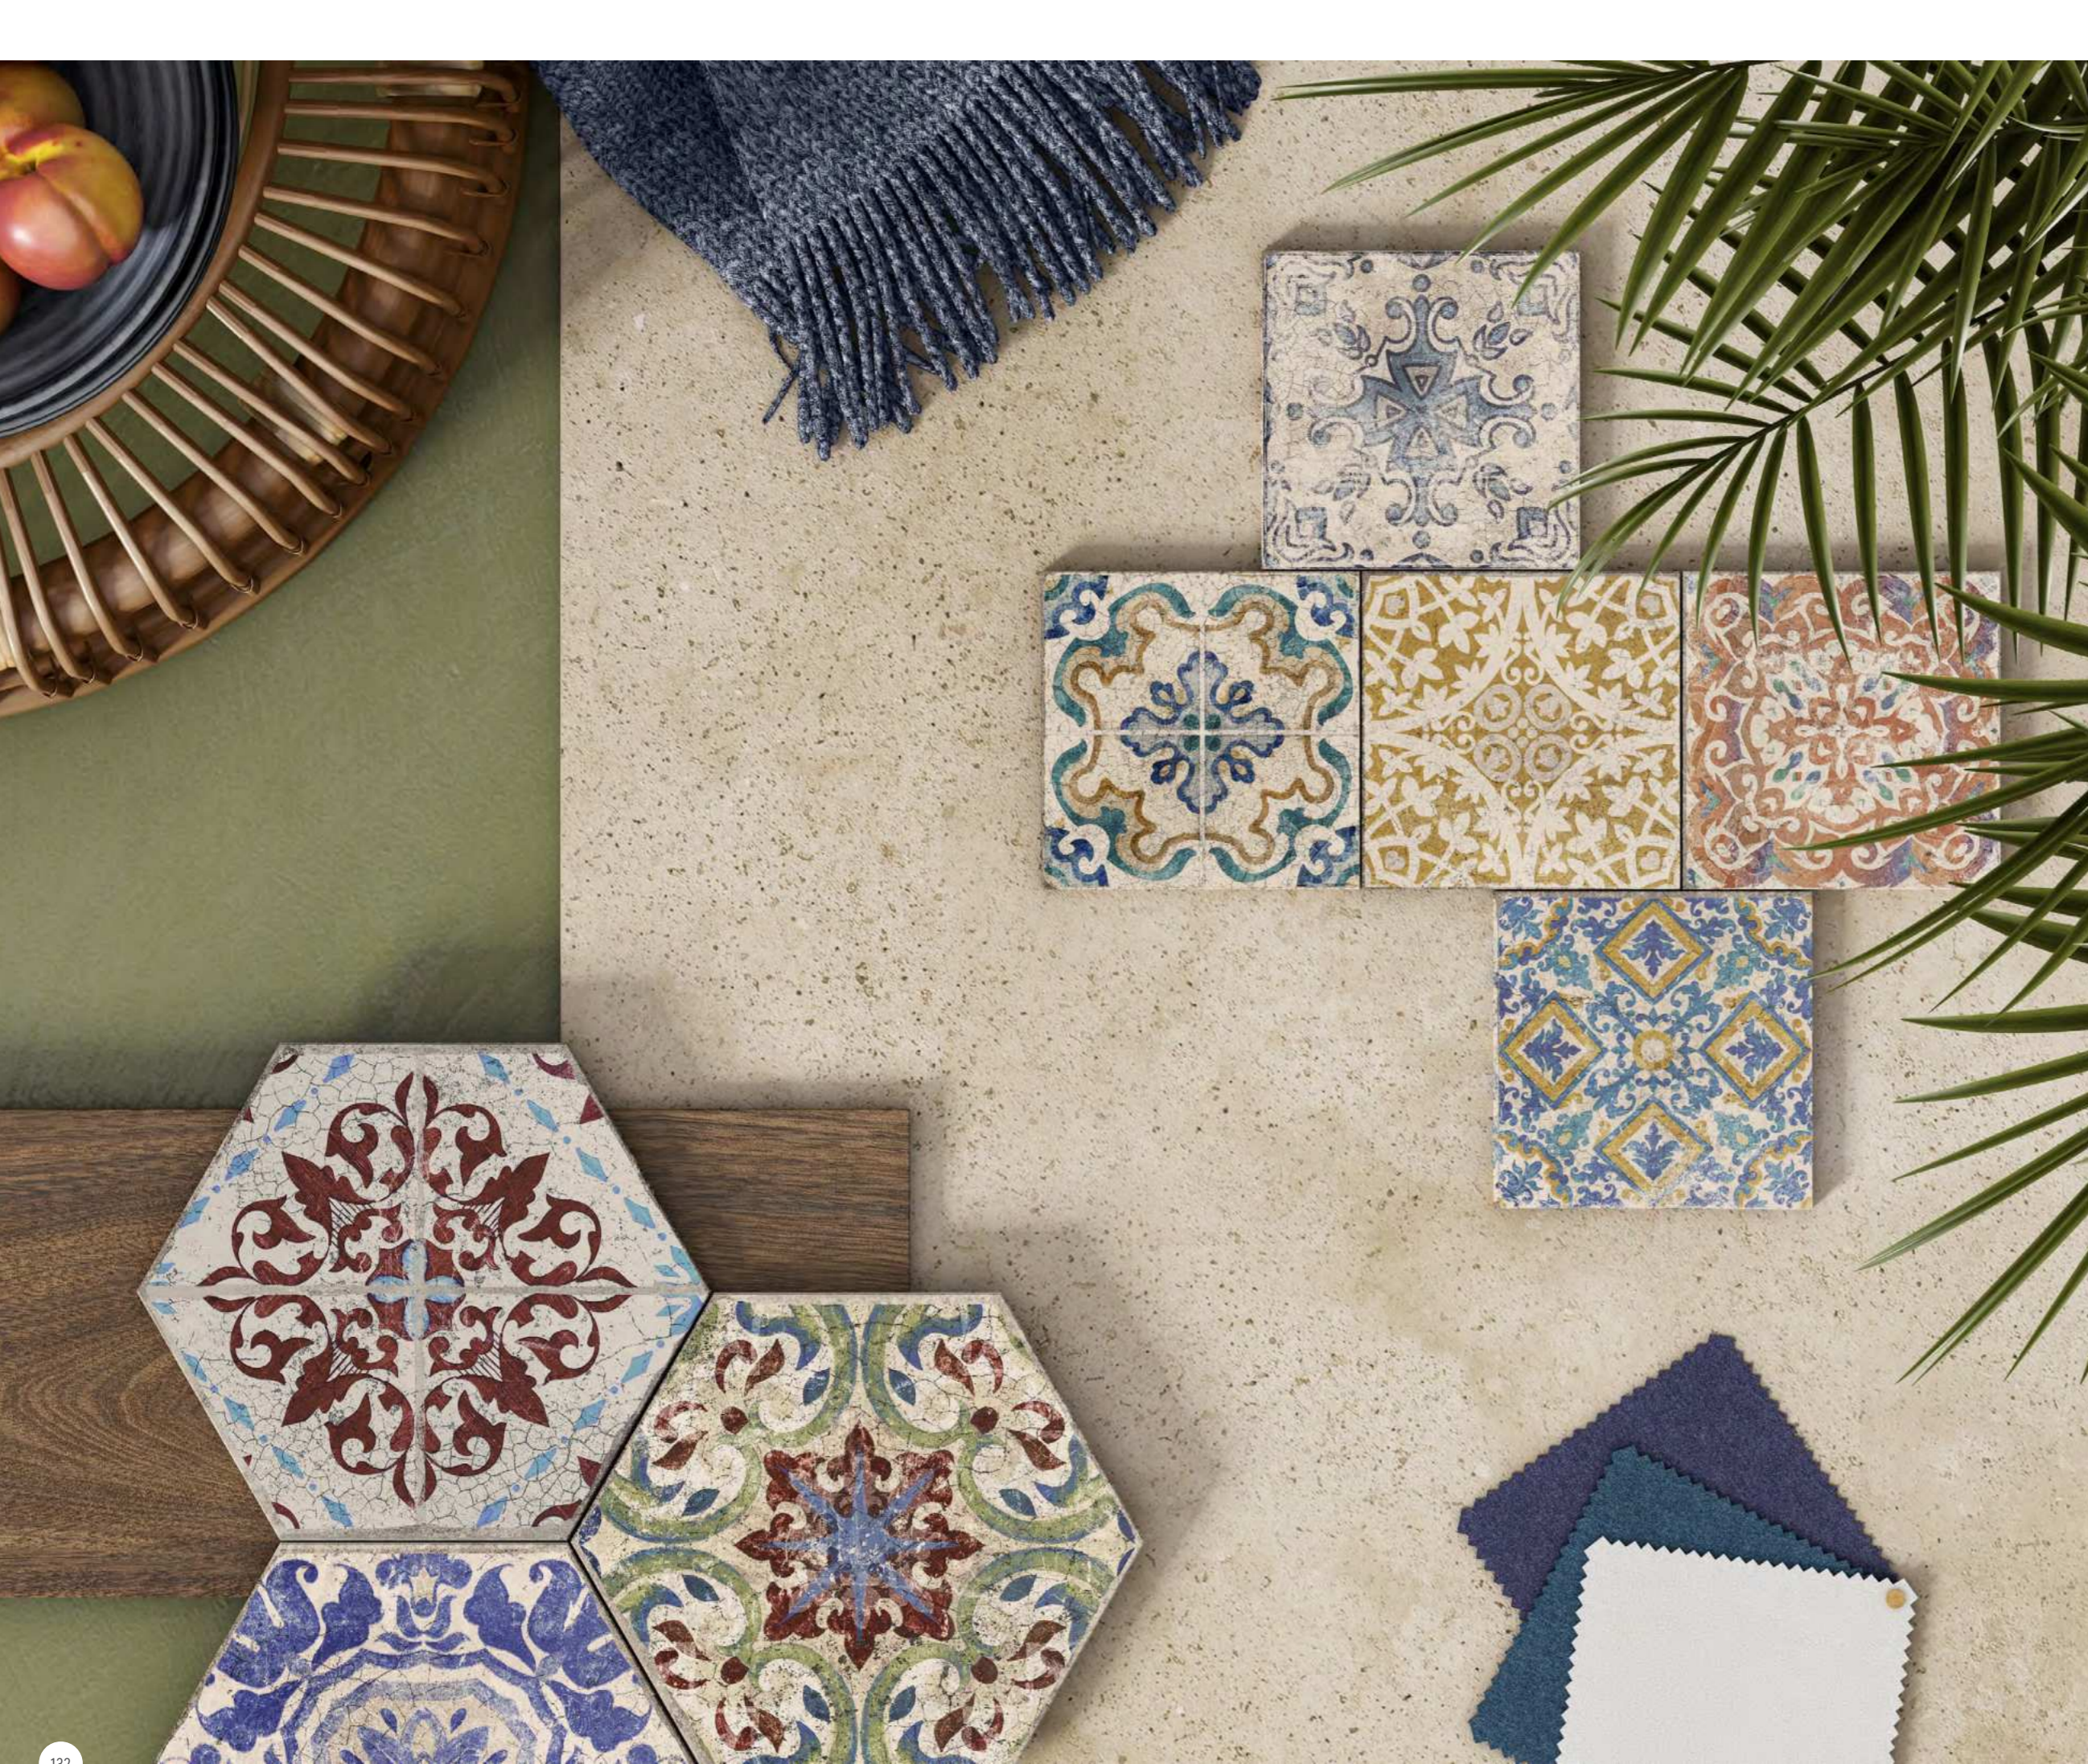

COLLECTION
STONES
COLECCIÓN DE PIEDRAS

ATLÁNTIDA	Porcelain	60x120	134
AVENUE	Porcelain	30x60 - 75x150 - 60x60 - 120x120	136
<i>New</i> BURLINGTON	Porcelain & White Body	30x60 - 60x60 - 60x120 - 120x120	140
CAMPASPERO	Porcelain & White Body	30x90 - 60x60 - 60x120 - 120x120	146
KAIROS	Porcelain & White Body	30x90 - 60x120 - 60x60	156
MACAN	Porcelain & White Body	31,6x100 - 30x60 - 60x60 - 90x90 - 60x120 - 120x120	162
MAGNUM	Porcelain & White Body	30x90 - 60x60	170
MYSTIC	Porcelain	60x120	172
<i>New</i> PIETRA CORAL	Porcelain & White Body	30x90 - 60x120 - 60x60 - 120x120	174
<i>New</i> PORTLAND STONE	Porcelain	60x120 - 120x120	180
QUARTZITE	Porcelain	60x120	184
<i>New</i> RIAD STONE	Porcelain	30x60 - 60x60 - 60x120	186
STONELIFE	Porcelain	60x120 - 60x60	190
VERACRUZ	Porcelain	23x27 - 15x15	152