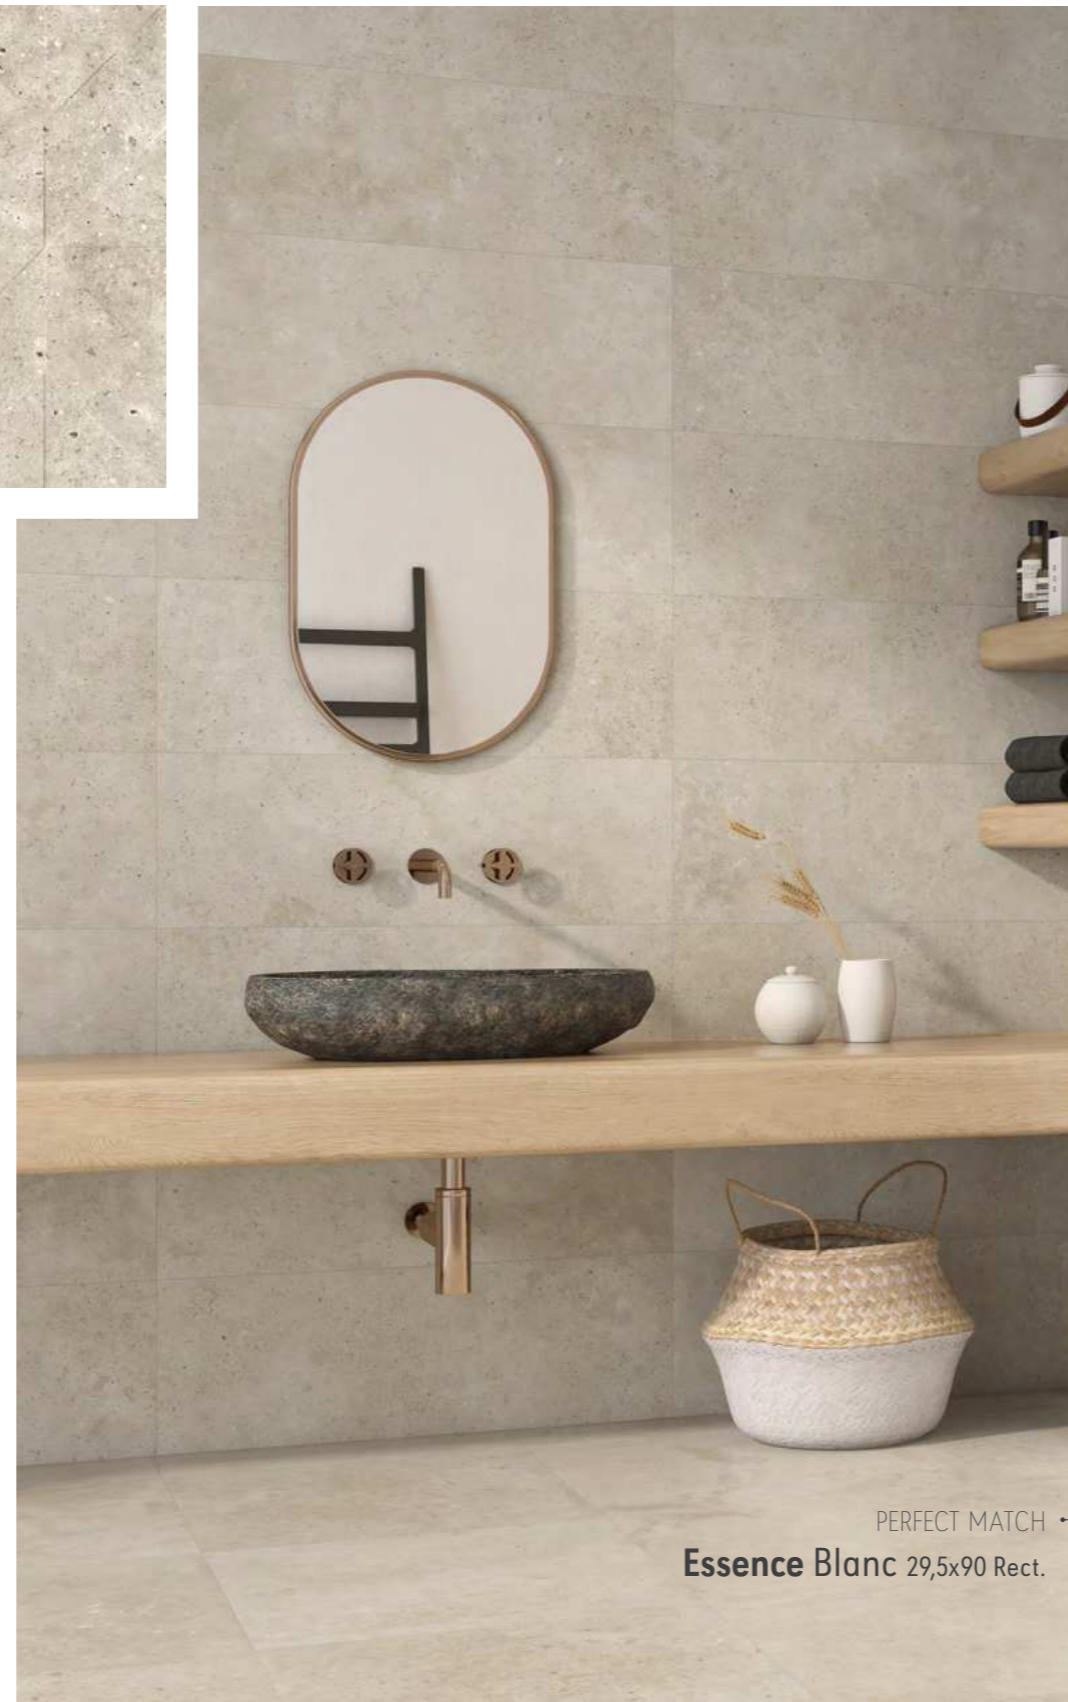

B27 Campaspero Sand Matt 59,5x59,5 Rect.

PIEZAS ESPECIALES
SPECIAL PIECES

Rodapié. Skirting.
P31 8x59,5

CAMPASPERO

30x90 12"x36" 60x60 24"x24"

PASTA BLANCA Y PORCELÁNICO · WHITE BODY & PORCELAIN

PERFECT MATCH
Essence Blanc 29,5x90 Rect.