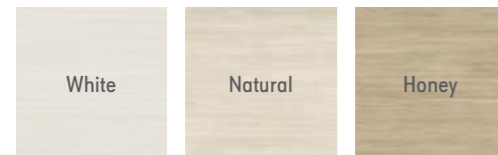

PIEZAS ESPECIALES
SPECIAL PIECES

Rodapié romo.
Skirting romo.
P31 8x59,5

SOLEIL

30x90 12"x36" 60x60 24"x24"

PASTA BLANCA Y PORCELÁNICO · WHITE BODY & PORCELAIN

Soleil

Soleil Decor

Colores disponibles
Available colors