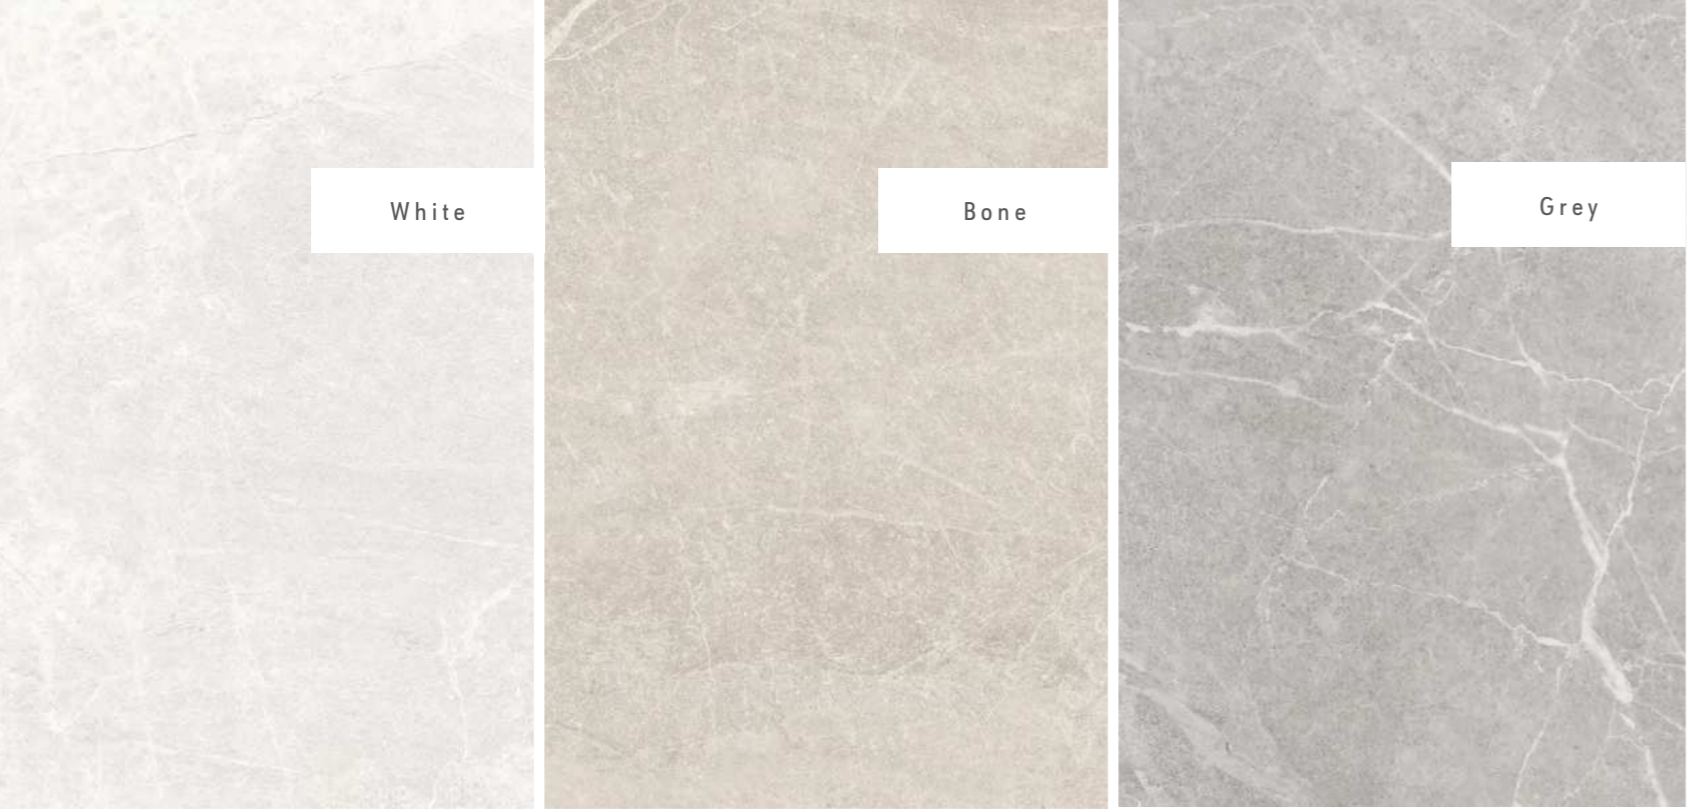

B27 Avenue White Matt 59,5x59,5 Rect.
B27 Avenue Ash Matt 59,5x59,5 Rect.

PIEZAS ESPECIALES
SPECIAL PIECES

Rodapié romo. Skirting romo.
P31 8x60 / 8x59,5
P23 8x75

75x150 · 30x59"
8 diseños /design
120x120 · 48x48"
6 diseños /design
60x60 · 24x24"
16 diseños /design
30x60 · 12x24"
20 diseños /design