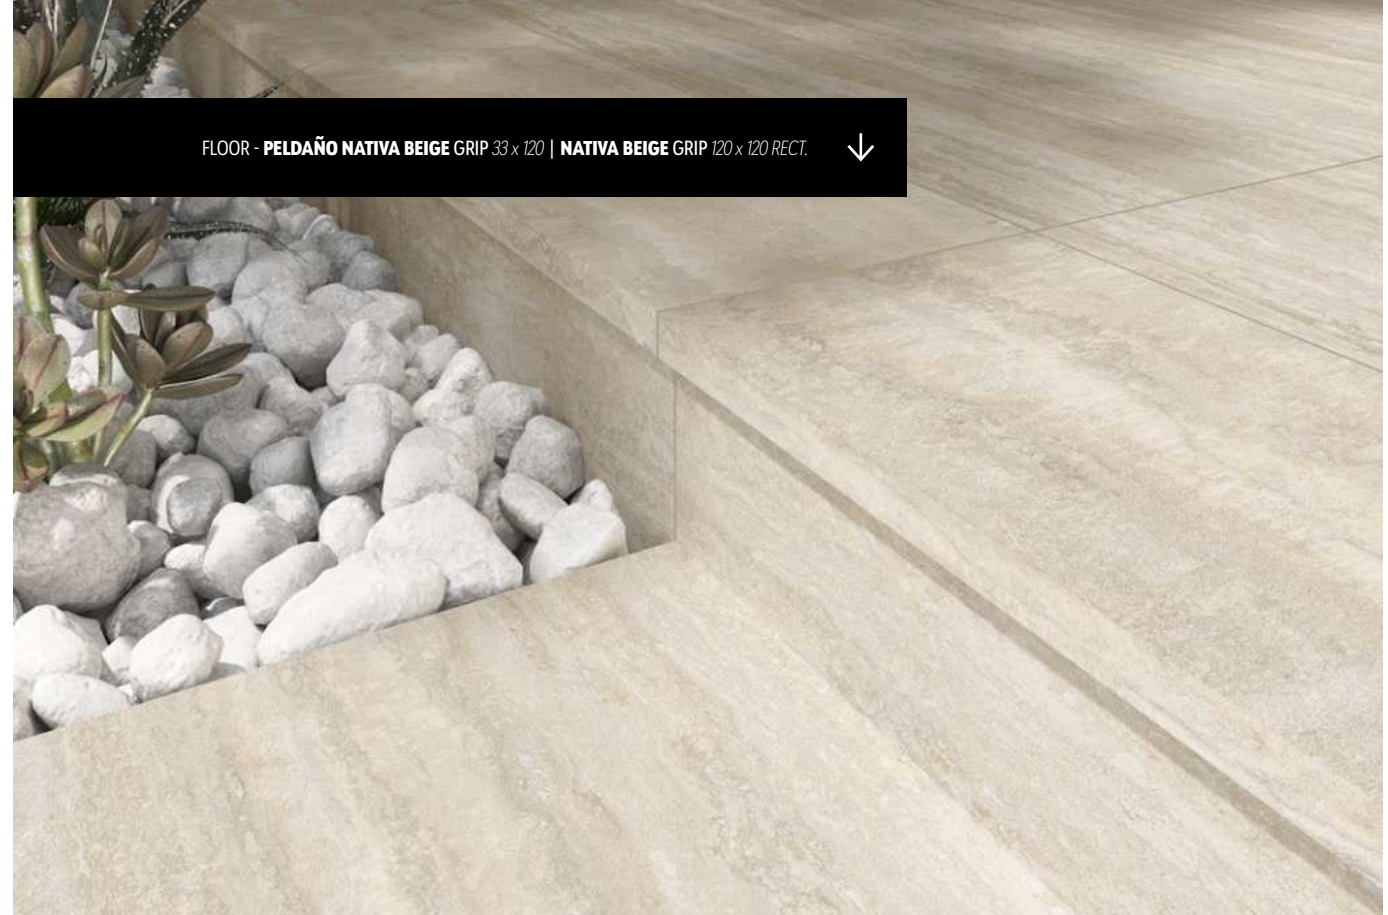

FLOOR - PELDAÑO NATIVA BEIGE GRIP 33 x 120 | NATIVA BEIGE GRIP 120 x 120 RECT.

PIEZAS ESPECIALES.
SPECIAL PIECES.