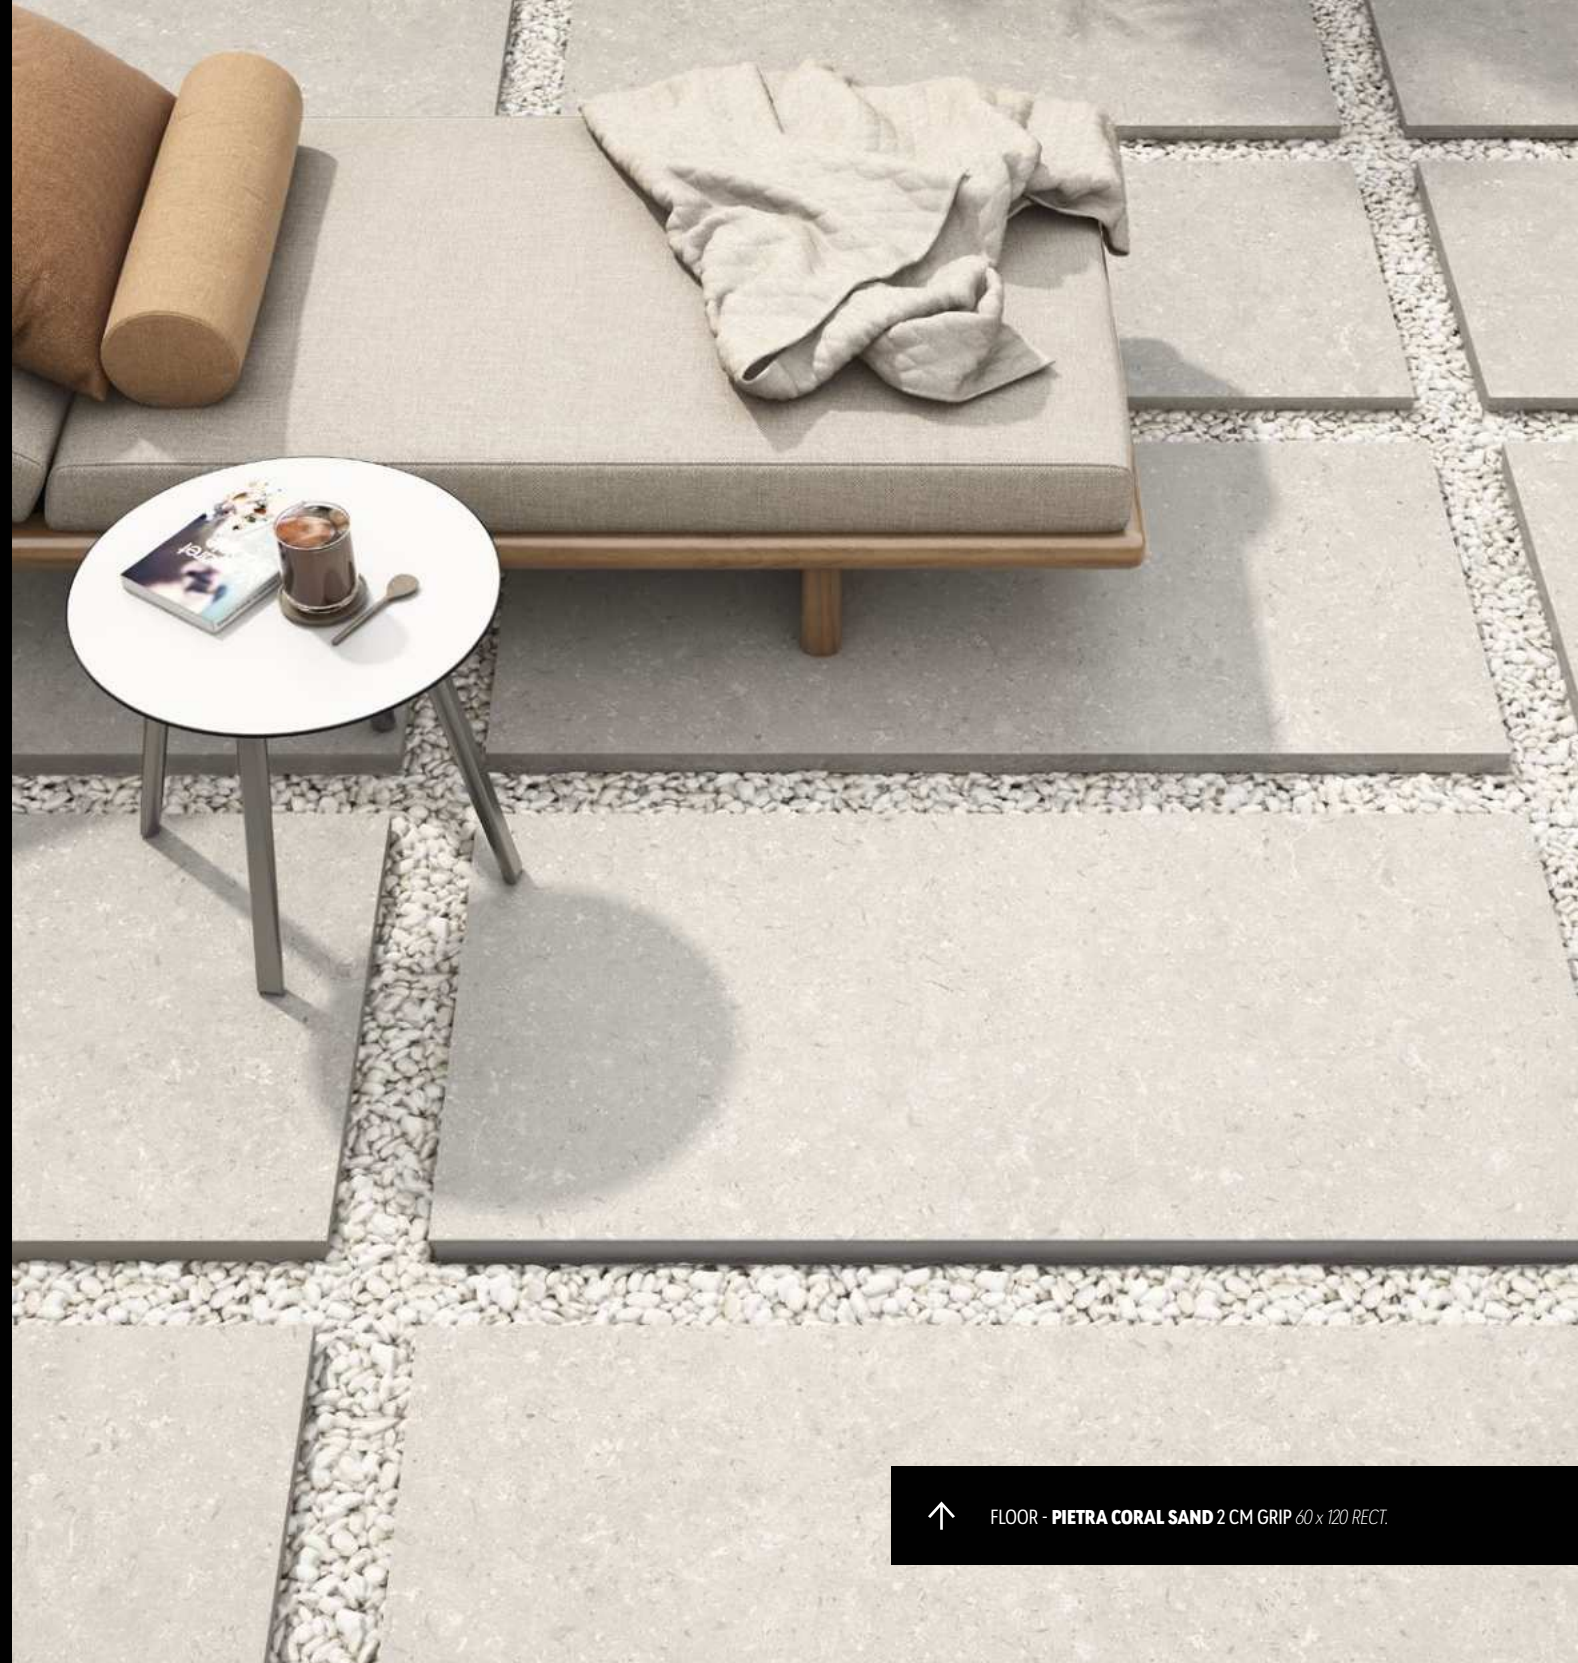

FLOOR - PIETRA CORAL SAND 2 CM GRIP 60 x 120 RECT.

Pietra Coral

| EVOLVING STONE |

Un tributo a la belleza de los océanos

A tribute to the beauty of the oceans

A través de la fusión de los fósiles, esta colección cautiva los sentidos y te transporta a un mundo sereno y sofisticado.

Cada pieza está diseñada para capturar la esencia de esta piedra conocida por su singularidad y elegancia. Se convierte en el elemento central de cualquier espacio y eleva el diseño de interiores a otro nivel.

La belleza de la naturaleza se fusiona con la resistencia y durabilidad, creando una combinación perfecta para aquellos que buscan un estilo atemporal en sus espacios.

La serie Pietra Coral irrumpe de nuevo en nuestro catálogo presentando su nueva propuesta de espesor 2cm.

Through a fusion of fossils, this collection enchants the senses and transports you to a tranquil, sophisticated world. Each piece is designed to capture the essence of this stone, which is famed for its unique nature and elegance. It becomes a central component in any space and takes interior design to another level.

Nature's beauty combines with strength and durability to create a perfect combination for those seeking timeless style in their spaces.

The Pietra Coral series appears again in our catalogue presenting its new 2cm thick proposal.