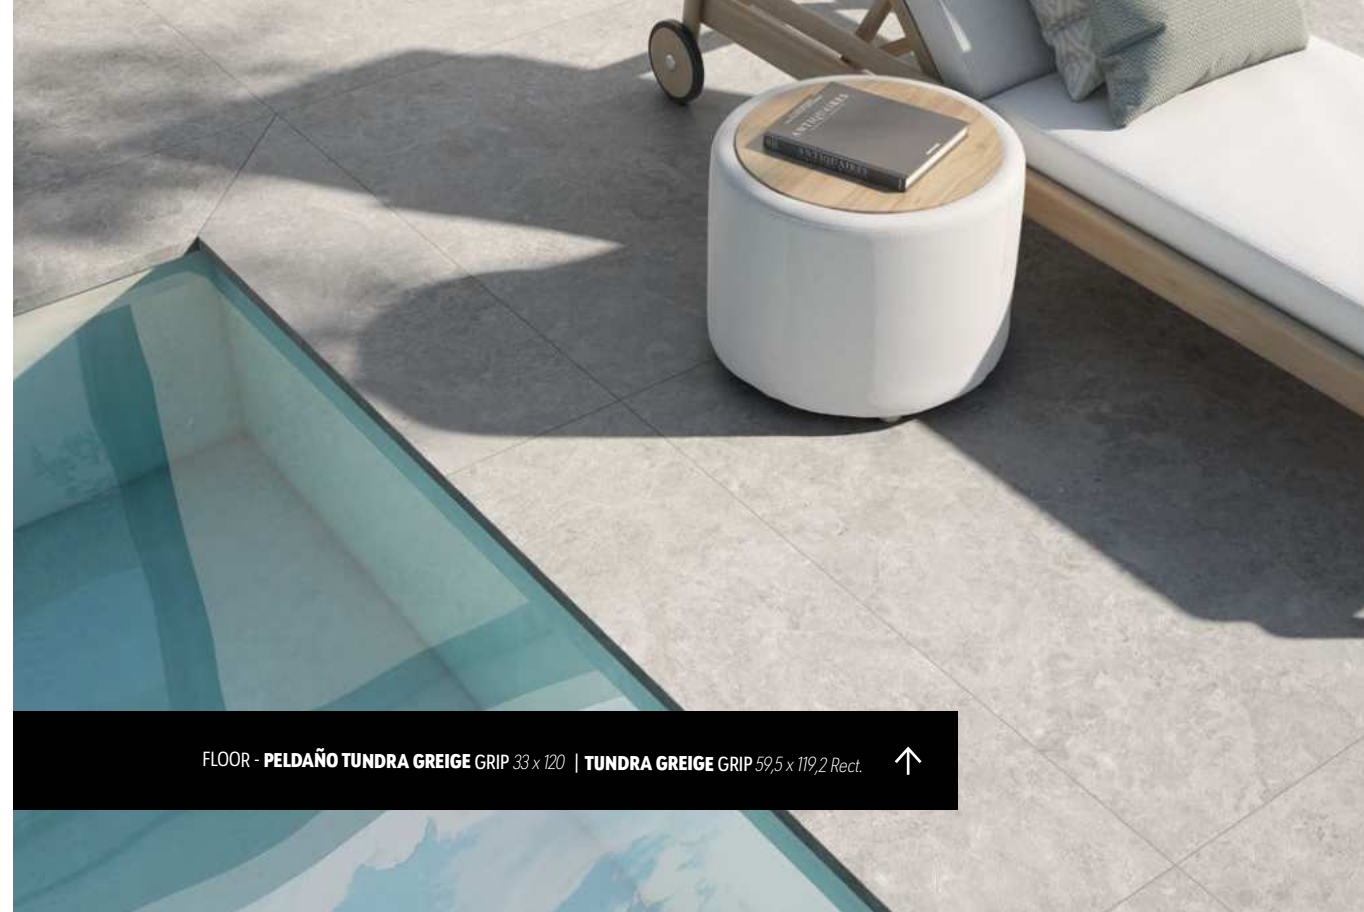

FLOOR - PELDAÑO TUNDRA GREIGE GRIP 33 x 120 | TUNDRA GREIGE GRIP 59,5 x 119,2 Rect. ↑

Tundra
CREAM

PIEZAS ESPECIALES.
SPECIAL PIECES.