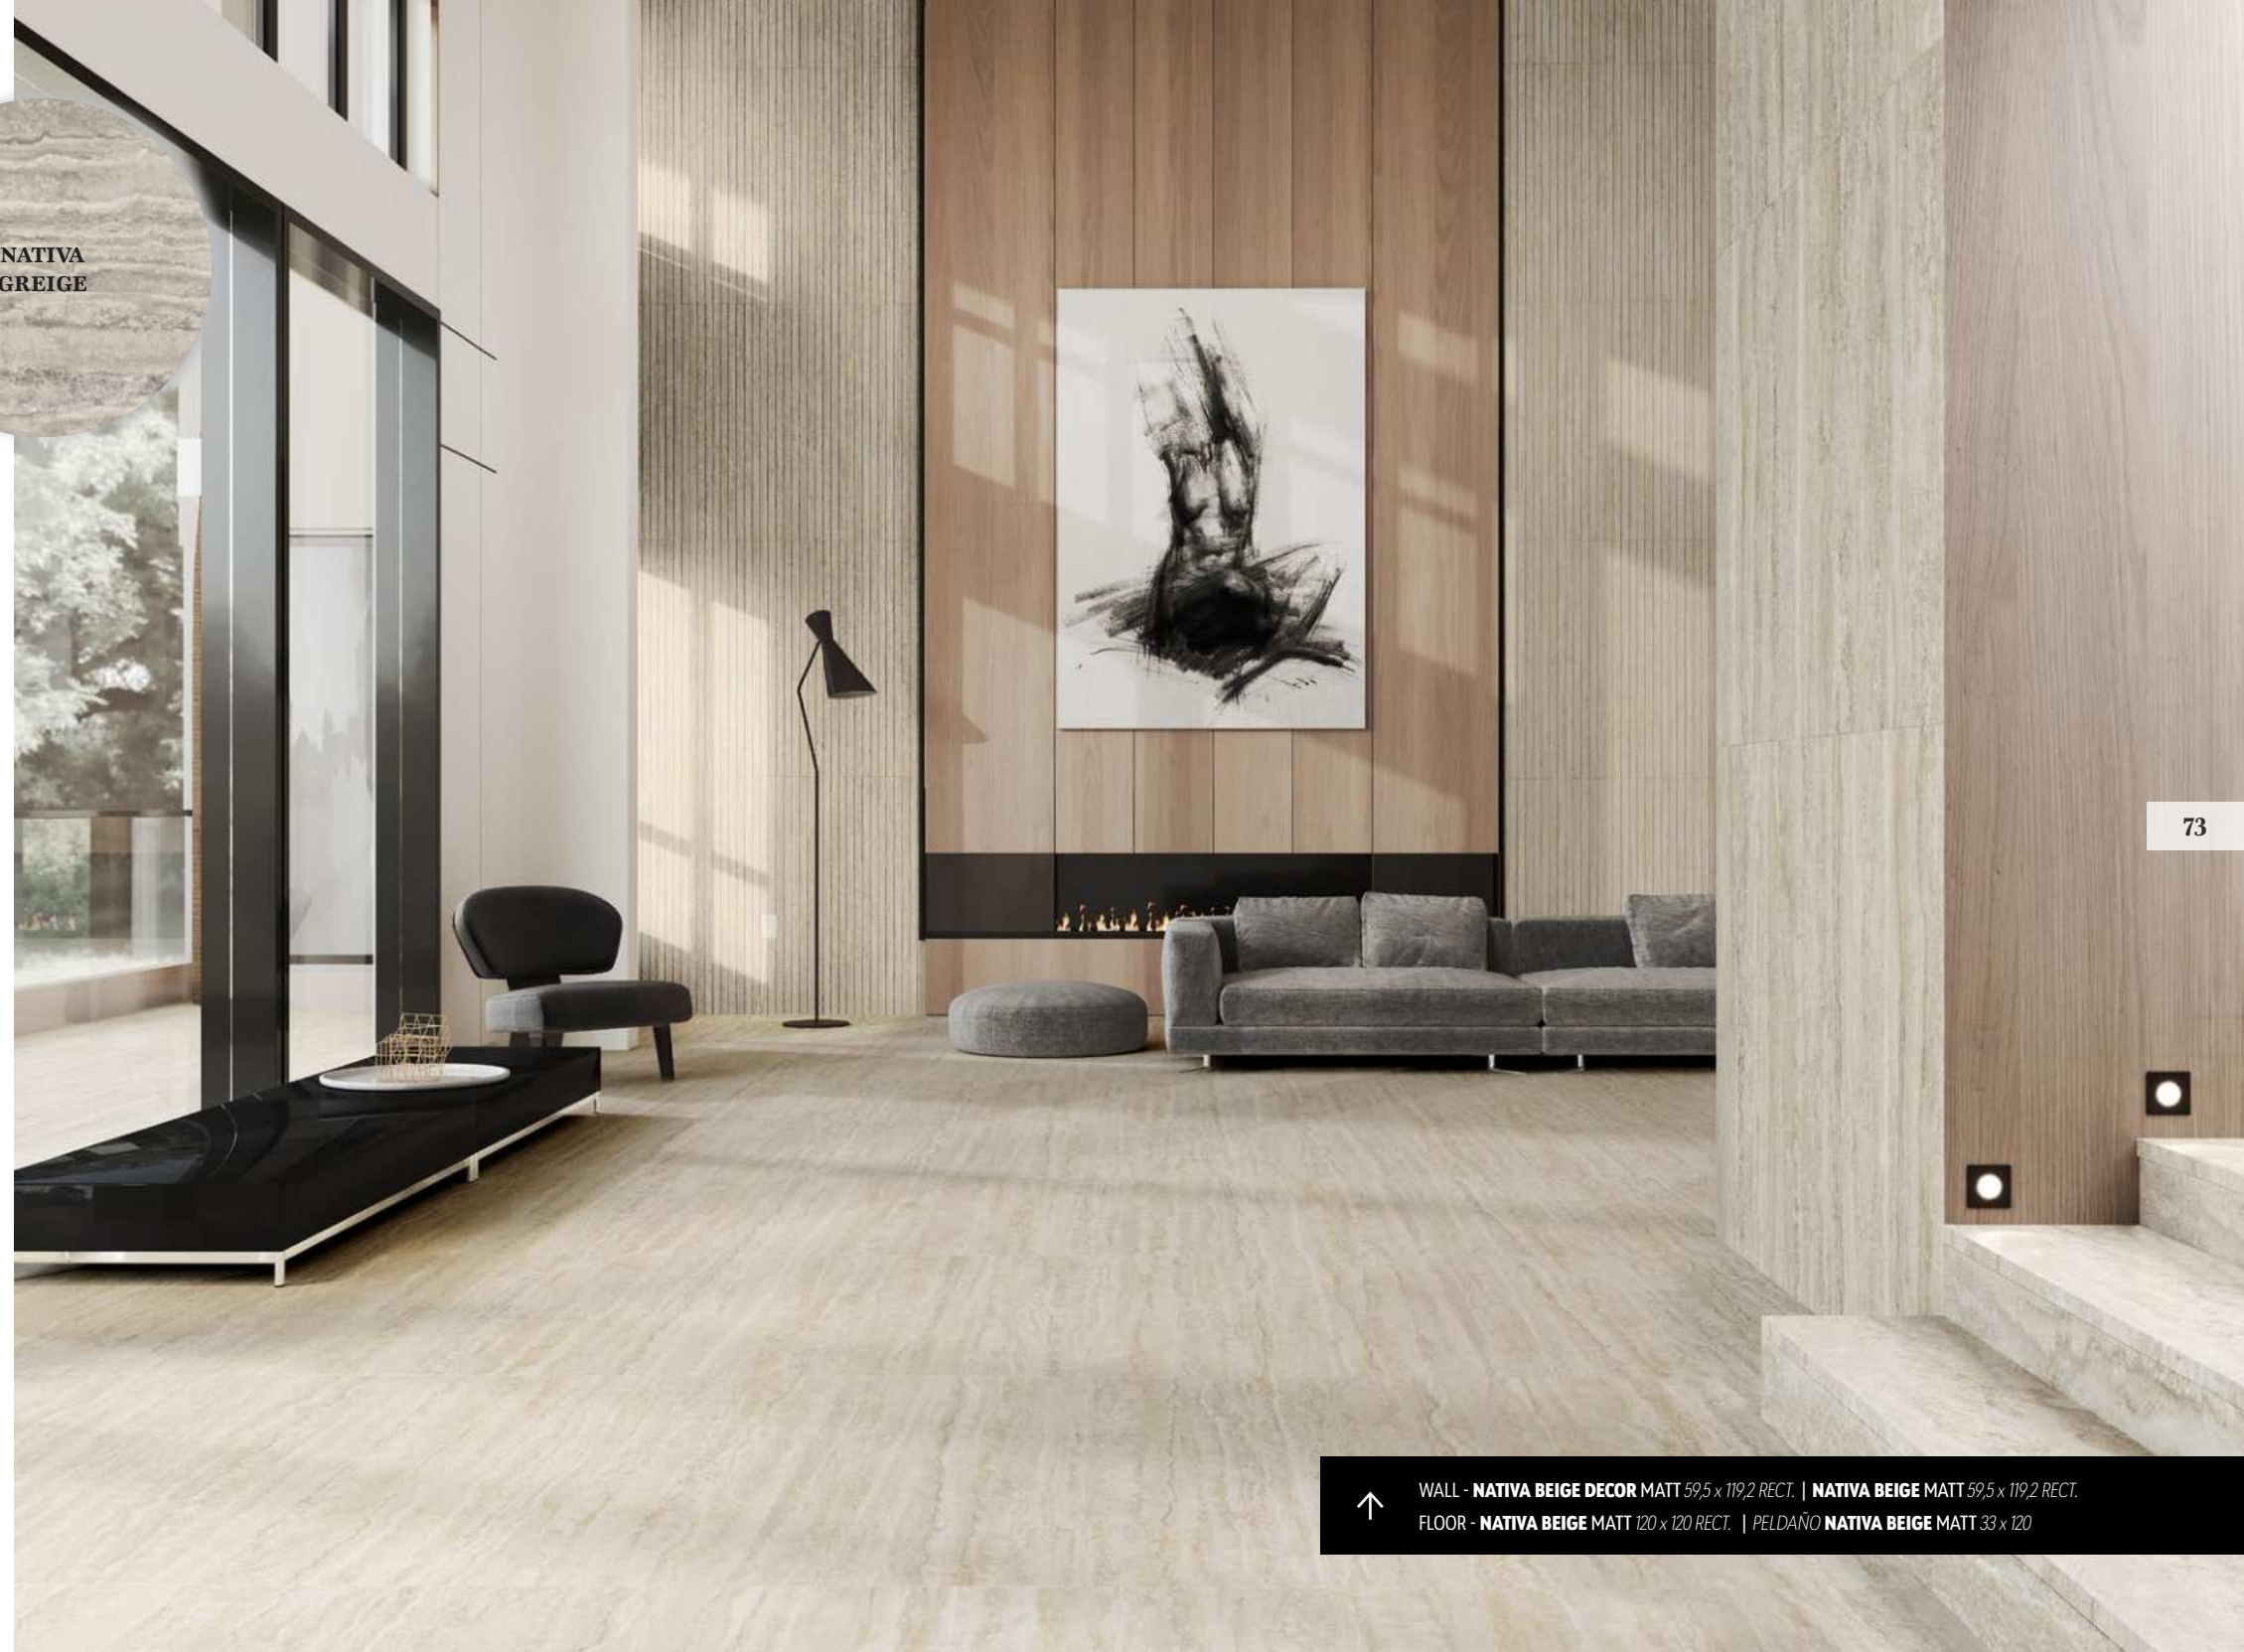

| MARBLE COLLECTION |

NATIVA
WHITE

NATIVA
BEIGE

NATIVA
GREIGE

Nativa

Colors & Texture

Hypertouch

Esta colección nace en una gran diversidad de formatos para adaptarse a cualquier tipo de proyecto. Está disponible en porcelánico, en los formatos 29.5x59.5, 59.5x59.5, 59.5x119.2 y 120x120 en acabado mate, estos dos últimos también en versión grip. Con una paleta de colores cuidadosamente seleccionada que van de los tonos cálidos a los más fríos, Nativa ofrece tres opciones cautivadoras: White, Beige y Greige.

This collection is available in a wide range of formats, allowing it to adapt to any project. It's available in porcelain in 29.5x59.5, 59.5x59.5, 59.5x119.2 and 120x120 format in a matte finish, the latter two also in grip version. With a carefully selected palette of colours ranging from warm to colder tones, Nativa offers three captivating options: White, Beige and Greige.