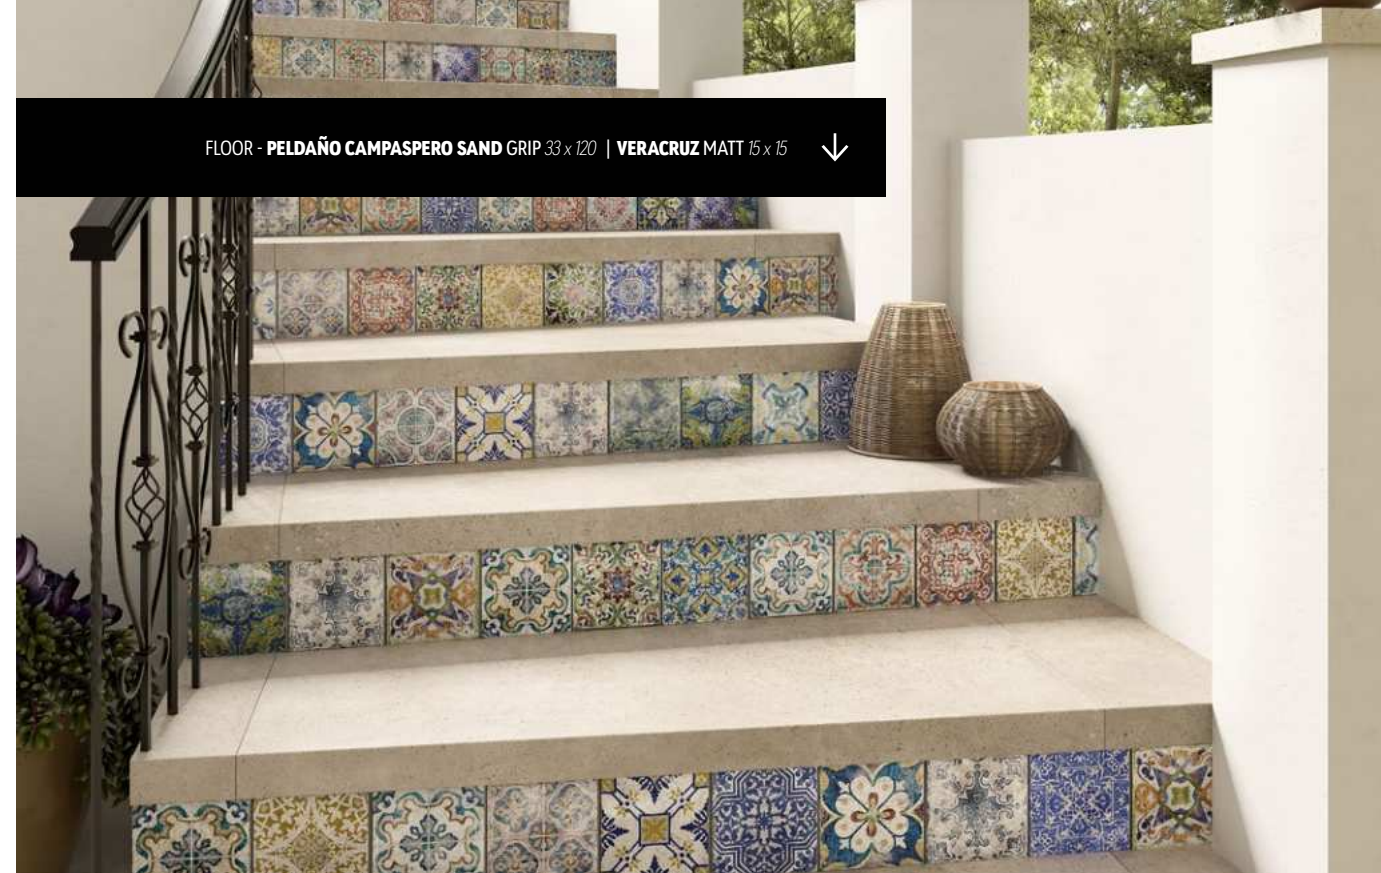

Campaspero Faces
GREIGE

PIEZAS ESPECIALES.
SPECIAL PIECES.