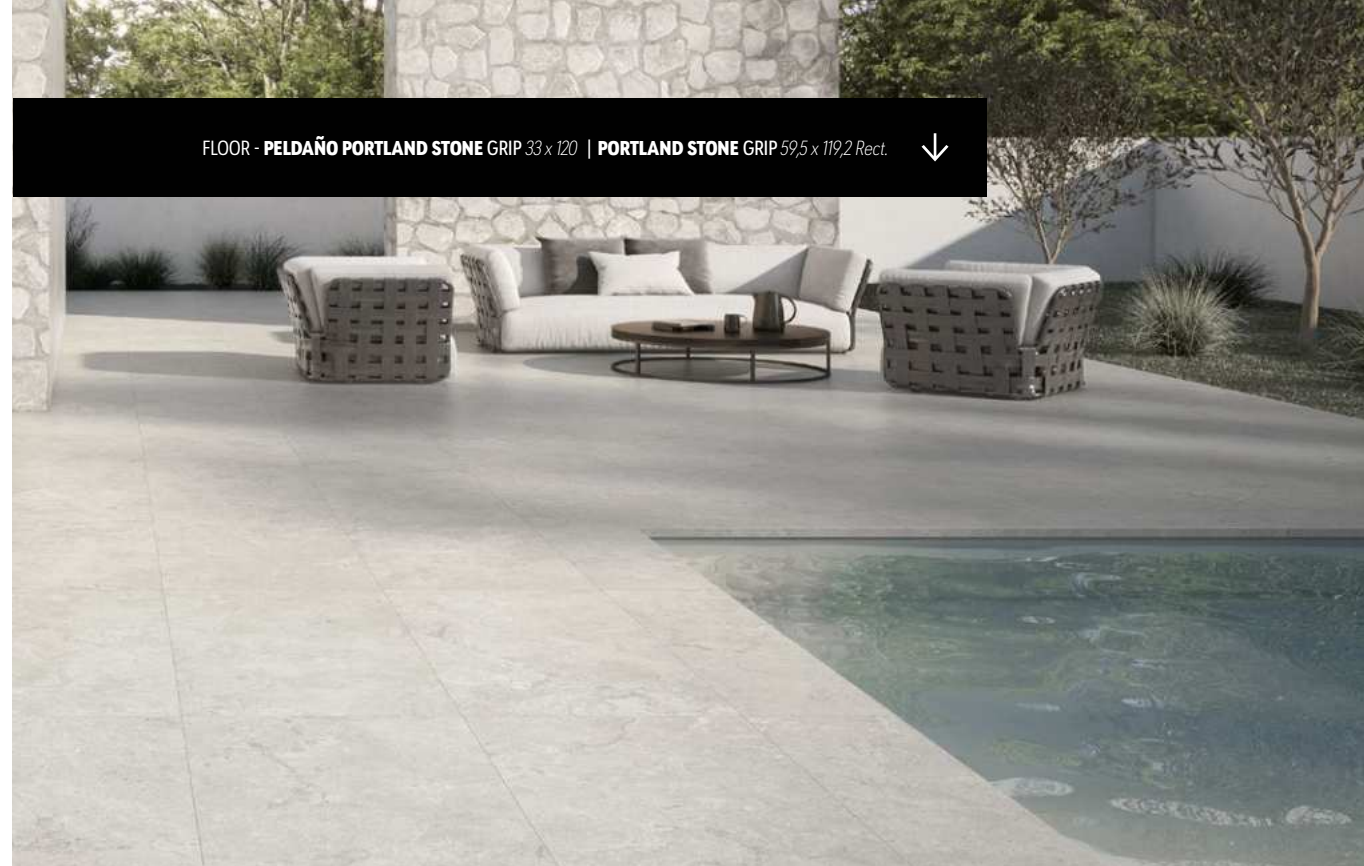

Portland Stone
BEIGE

PIEZAS ESPECIALES.
SPECIAL PIECES.