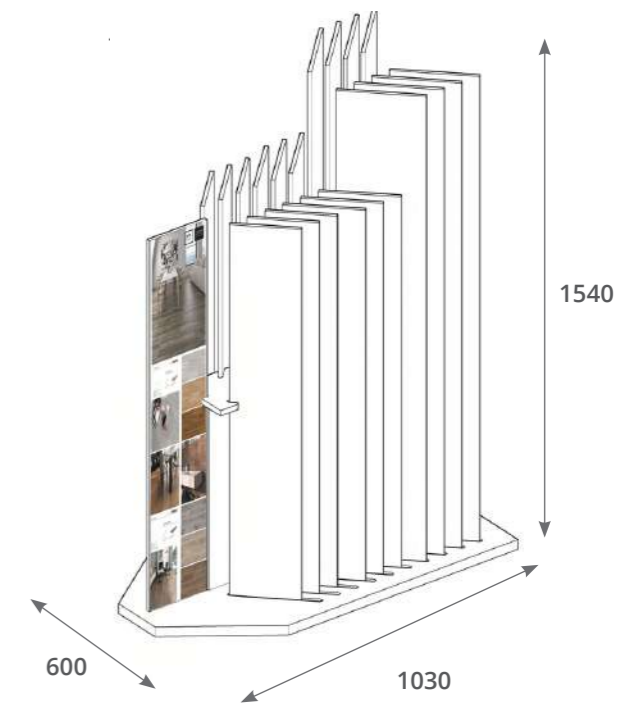

COLECCIONES DISPONIBLES

Disponible para todas las colecciones de formato 60x120 - 60x60

MEDIDAS TOTALES

Ancho 61 x Fondo 78 cm
Ranuras pasantes

COMPOSICIÓN

6 piezas

CN035 Cuna Maderas 23x120 - 8 paneles

MEDIDAS TOTALES
Ancho 50 x Fondo 60 cm
Ranuras abiertas.

COMPOSICIÓN
4 paneles alicatados con imagen.

CN154 Cuna Maderas 20 piezas - Multiformato

COLECCIONES DISPONIBLES
Todas las colecciones en formato 20x120, 23x120 y 25x150.
*Todas las colecciones

MEDIDAS TOTALES
Ancho 103 x Fondo 60 cm

COMPOSICIÓN
Trasera + 20 piezas de cualquier formato (10 pz en cada lado)

**CN073** Cuna de 30x90

Disponible para Campaspero 29,5x90

MEDIDAS TOTALES

Ancho 40 x Fondo 53 cm
Ranuras abiertas.

COMPOSICIÓN

6 paneles con imagen y una pieza alicatada.
Medida panel: 125x32 cm