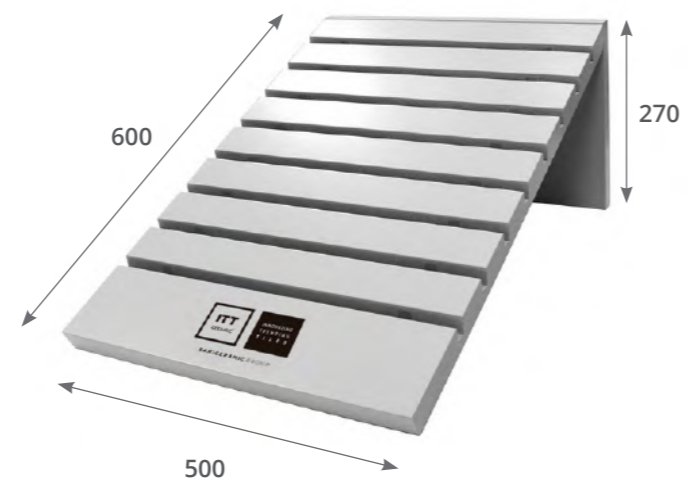

COLECCIONES DISPONIBLES

Disponible para todas las colecciones de formato 60x120 - 60x60

MEDIDAS TOTALES

Ancho 61 x Fondo 78 cm
Ranuras pasantes

COMPOSICIÓN

6 piezas

CN035 Cuna Maderas 23x120 - 8 paneles

MEDIDAS TOTALES
Ancho 50 x Fondo 60 cm
Ranuras abiertas.

COMPOSICIÓN
4 paneles alicatados con imagen.

CN154 Cuna Maderas 20 piezas - Multiformato

COLECCIONES DISPONIBLES
Todas las colecciones en formato 20x120, 23x120 y 25x150.
*Todas las colecciones

MEDIDAS TOTALES
Ancho 103 x Fondo 60 cm