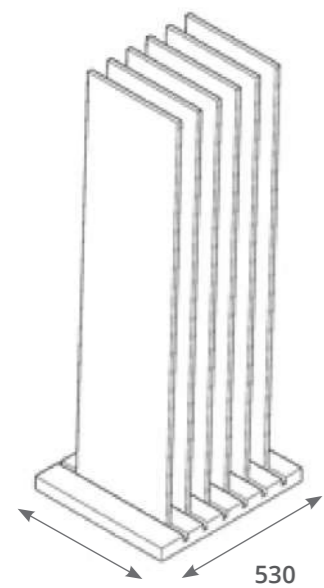

COLECCIONES DISPONIBLES

Disponible para todas las colecciones de formato 60x120 - 60x60

MEDIDAS TOTALES

Ancho 61 x Fondo 78 cm
Ranuras pasantes

COMPOSICIÓN

6 piezas

CN035 Cuna Maderas 23x120 - 8 paneles

MEDIDAS TOTALES
Ancho 50 x Fondo 60 cm
Ranuras abiertas.

COMPOSICIÓN
4 paneles alicatados con imagen.

CN154 Cuna Maderas 20 piezas - Multiformato

COLECCIONES DISPONIBLES
Todas las colecciones en formato 20x120, 23x120 y 25x150.
*Todas las colecciones

MEDIDAS TOTALES
Ancho 103 x Fondo 60 cm

COMPOSICIÓN
Trasera + 20 piezas de cualquier formato (10 pz en cada lado)

**CN073** Cuna de 30x90

Disponible para Campaspero 29,5x90

MEDIDAS TOTALES

Ancho 40 x Fondo 53 cm
Ranuras abiertas.

COMPOSICIÓN

6 paneles con imagen y una pieza alicatada.
Medida panel: 125x32 cm