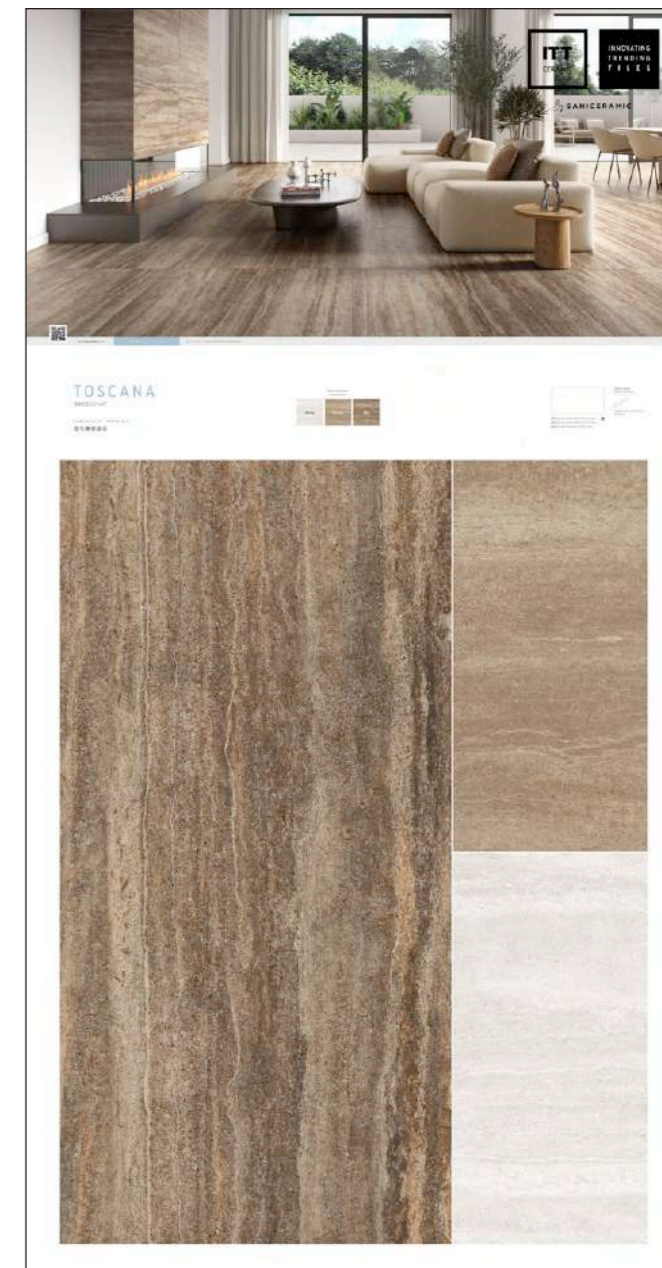

A147B PT Nativa Greige Decor 59,5x119,2