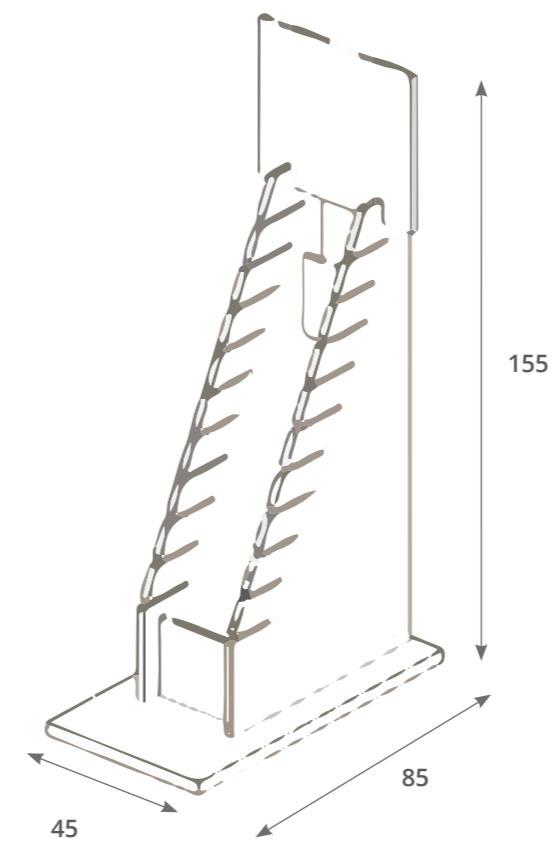

COMPOSICIÓN
4 paneles alicatados con imagen.

CN154 Cuna Maderas 20 piezas - Multiformato

COLECCIONES DISPONIBLES
Todas las colecciones en formato 20x120, 23x120 y 25x150.
*Todas las colecciones

MEDIDAS TOTALES
Ancho 103 x Fondo 60 cm

COMPOSICIÓN
Trasera + 20 piezas de cualquier formato (10 pz en cada lado)

**CN073** Cuna de 30x90

Disponible para Campaspero 29,5x90

MEDIDAS TOTALES

Ancho 40 x Fondo 53 cm
Ranuras abiertas.

COMPOSICIÓN

6 paneles con imagen y una pieza alicatada.
Medida panel: 125x32 cm

Disponible para todas las colecciones de formato
30x90 y 31,6x100.

**CN161** Peldañera**COLECCIONES DISPONIBLES**

Selección de 10 peldaños a elección del cliente/comercial

MEDIDAS TOTALES

Ancho 45 x Fondo 85 cm