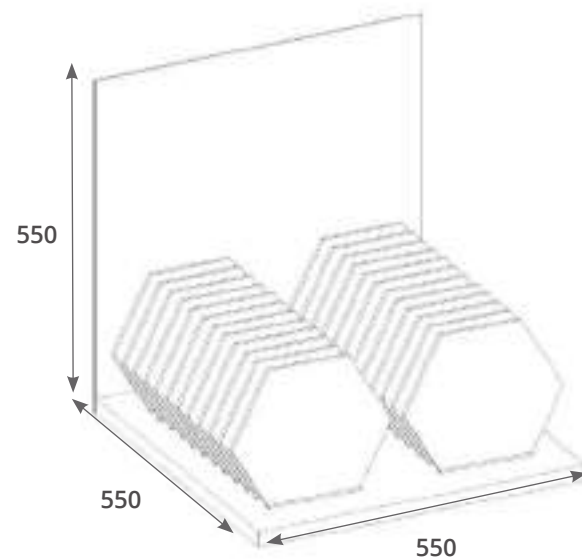

CN099 Cuna de mesa 24 Hexa

COLECCIONES DISPONIBLES

Selección de 24 Hexa a elección del cliente/comercial

MEDIDAS TOTALES

Ancho 55 x Fondo 55 cm

COMPOSICIÓN

24 Hexágonos + Trasera de 55x55 con ambientes variados