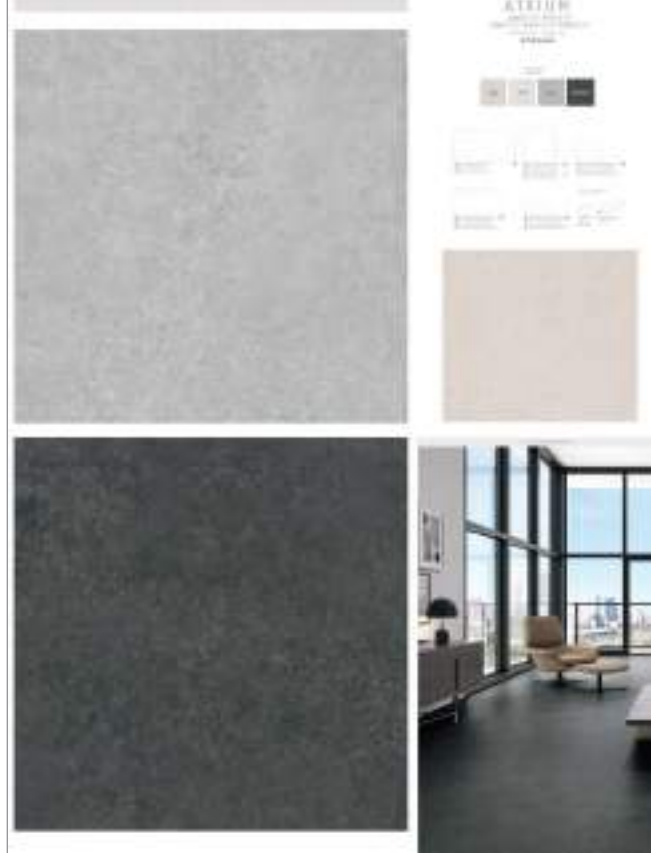

A046 PT White Soul 60x120

D190 PT Macan 90x90

D189 PT Seven 90x90

D150 PT Avenue 30x60-60x60

E025 PT Atrium 30x60

D191 PT Atrium 60x60

D090 PT Go 60x60

E034 PT Burlington 60x60