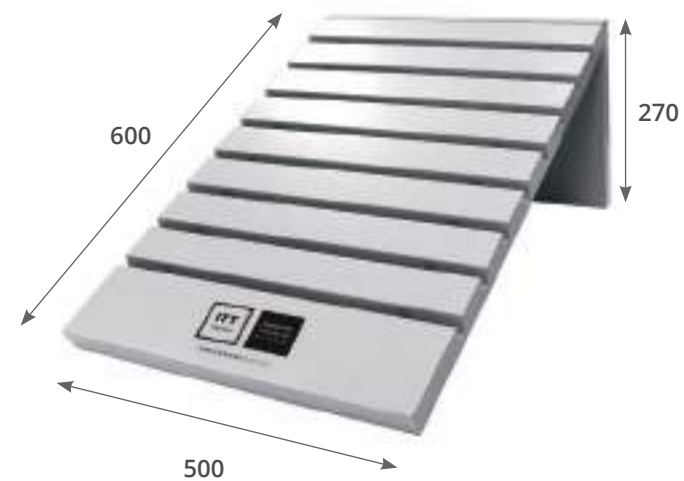

Todas las colecciones en formato 23x120.

MEDIDAS TOTALES

Ancho 90 x Fondo 50 cm

COMPOSICIÓN

4 paneles alicatados con imagen.

CN035 Cuna Maderas 23x120 - 8 paneles

MEDIDAS TOTALES
Ancho 50 x Fondo 60 cm
Ranuras abiertas.