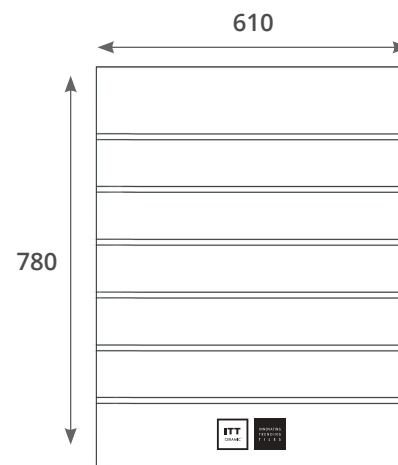

COLECCIONES DISPONIBLES

Todas las colecciones en formato 20x120, 23x120 y 25x150.

*Todas las colecciones

MEDIDAS TOTALES

Ancho 103 x Fondo 60 cm

COMPOSICIÓN

Trasera + 20 piezas de cualquier formato (10 pz en cada lado)

CN033 Cuna de 120x120

COLECCIONES DISPONIBLES

Disponible para todas las colecciones de formato 120x120

MEDIDAS TOTALES

Ancho 1305 x Fondo 83 cm
Ranuras internas

COMPOSICIÓN

6 piezas

CN127 Cuna de 60x60 - 60x120

MEDIDAS TOTALES

Ancho 40 x Fondo 53 cm
Ranuras abiertas.

COMPOSICIÓN

6 paneles con imagen y una pieza alicatada.
Medida panel: 125x32 cm

Disponibles para todas las colecciones de formato
30x90 y 31,6x100.