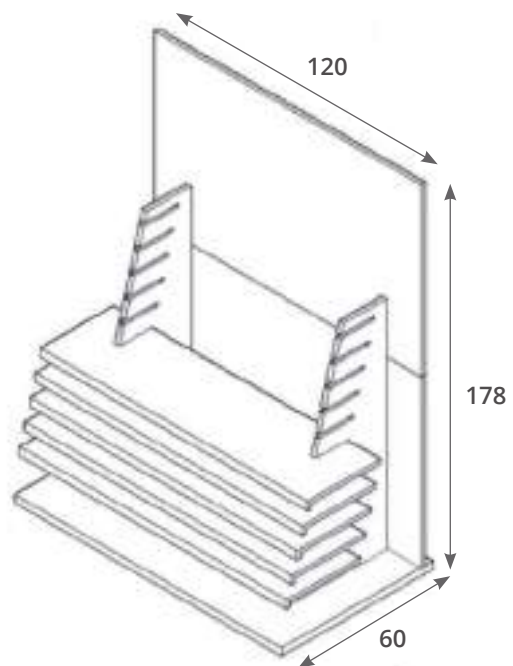

CN081 Peldañera

COLECCIONES DISPONIBLES

Selección de 10 peldaños a elección del cliente/comercial

MEDIDAS TOTALES

Ancho 120 x Fondo 60 cm

COMPOSICIÓN

10 peldaños con trasera.