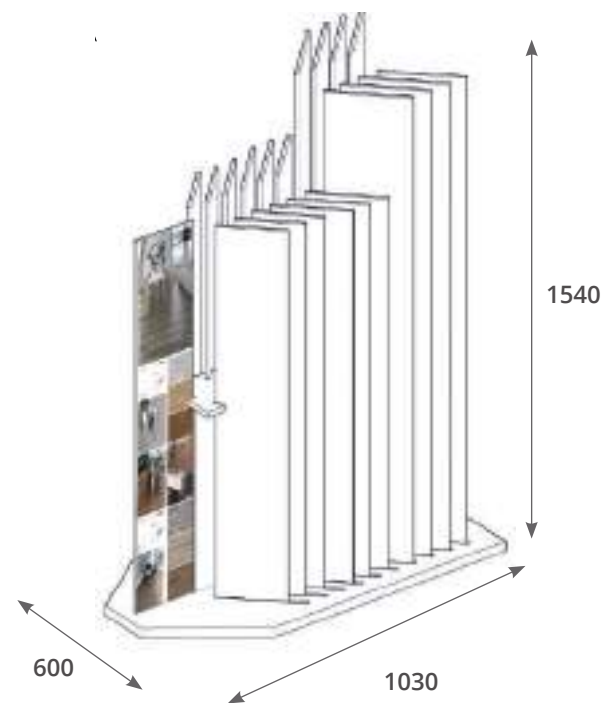

COMPOSICIÓN
4 paneles alicatados con imagen.

CN082 Cuna Maderas - 6 piezas con panel informativo

COLECCIONES DISPONIBLES

Disponible para todas:

- Alabama Line 20x120
- Amalfi 25x150
- Irati 25x150
- Ithaca 23x120
- Lakewood 25x150
- Montreal 20x120

**Solo colecciones que completan la cuna.*

MEDIDAS TOTALES

Ancho 100 x Fondo 35,5 cm

COMPOSICIÓN

6 piezas 25x150 + Panel 150 x 40 cm

ó

6 piezas 23x120/20x120 + Panel 120 x 40 cm

CN085 Cuna Maderas 20 piezas - Multiformato

COLECCIONES DISPONIBLES

Todas las colecciones en formato 20x120, 23x120 y 25x150.

*Todas las colecciones

MEDIDAS TOTALES

Ancho 103 x Fondo 60 cm

COMPOSICIÓN

Trasera + 20 piezas de cualquier formato (10 pz en cada lado)

MEDIDAS TOTALES

Ancho 40 x Fondo 53 cm
Ranuras abiertas.

COMPOSICIÓN

6 paneles con imagen y una pieza alicatada.
Medida panel: 125x32 cm

Disponibles para todas las colecciones de formato
30x90 y 31,6x100.