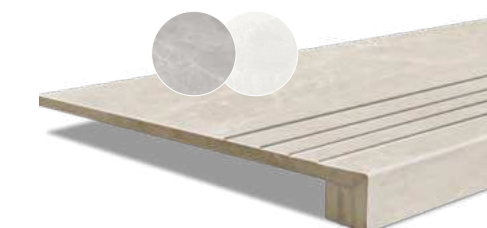

PIEZAS ESPECIALES SPECIAL PIECES

Rodapié. Skirting.
P31 8x60 / 8x59,5

Peldaño. Step.
● P26 Peldaño Ingletado 33x120 Burlington Bone Matt
● P26 Peldaño Ingletado 33x120 Burlington Grey Matt
● P26 Peldaño Ingletado 33x120 Burlington White Matt