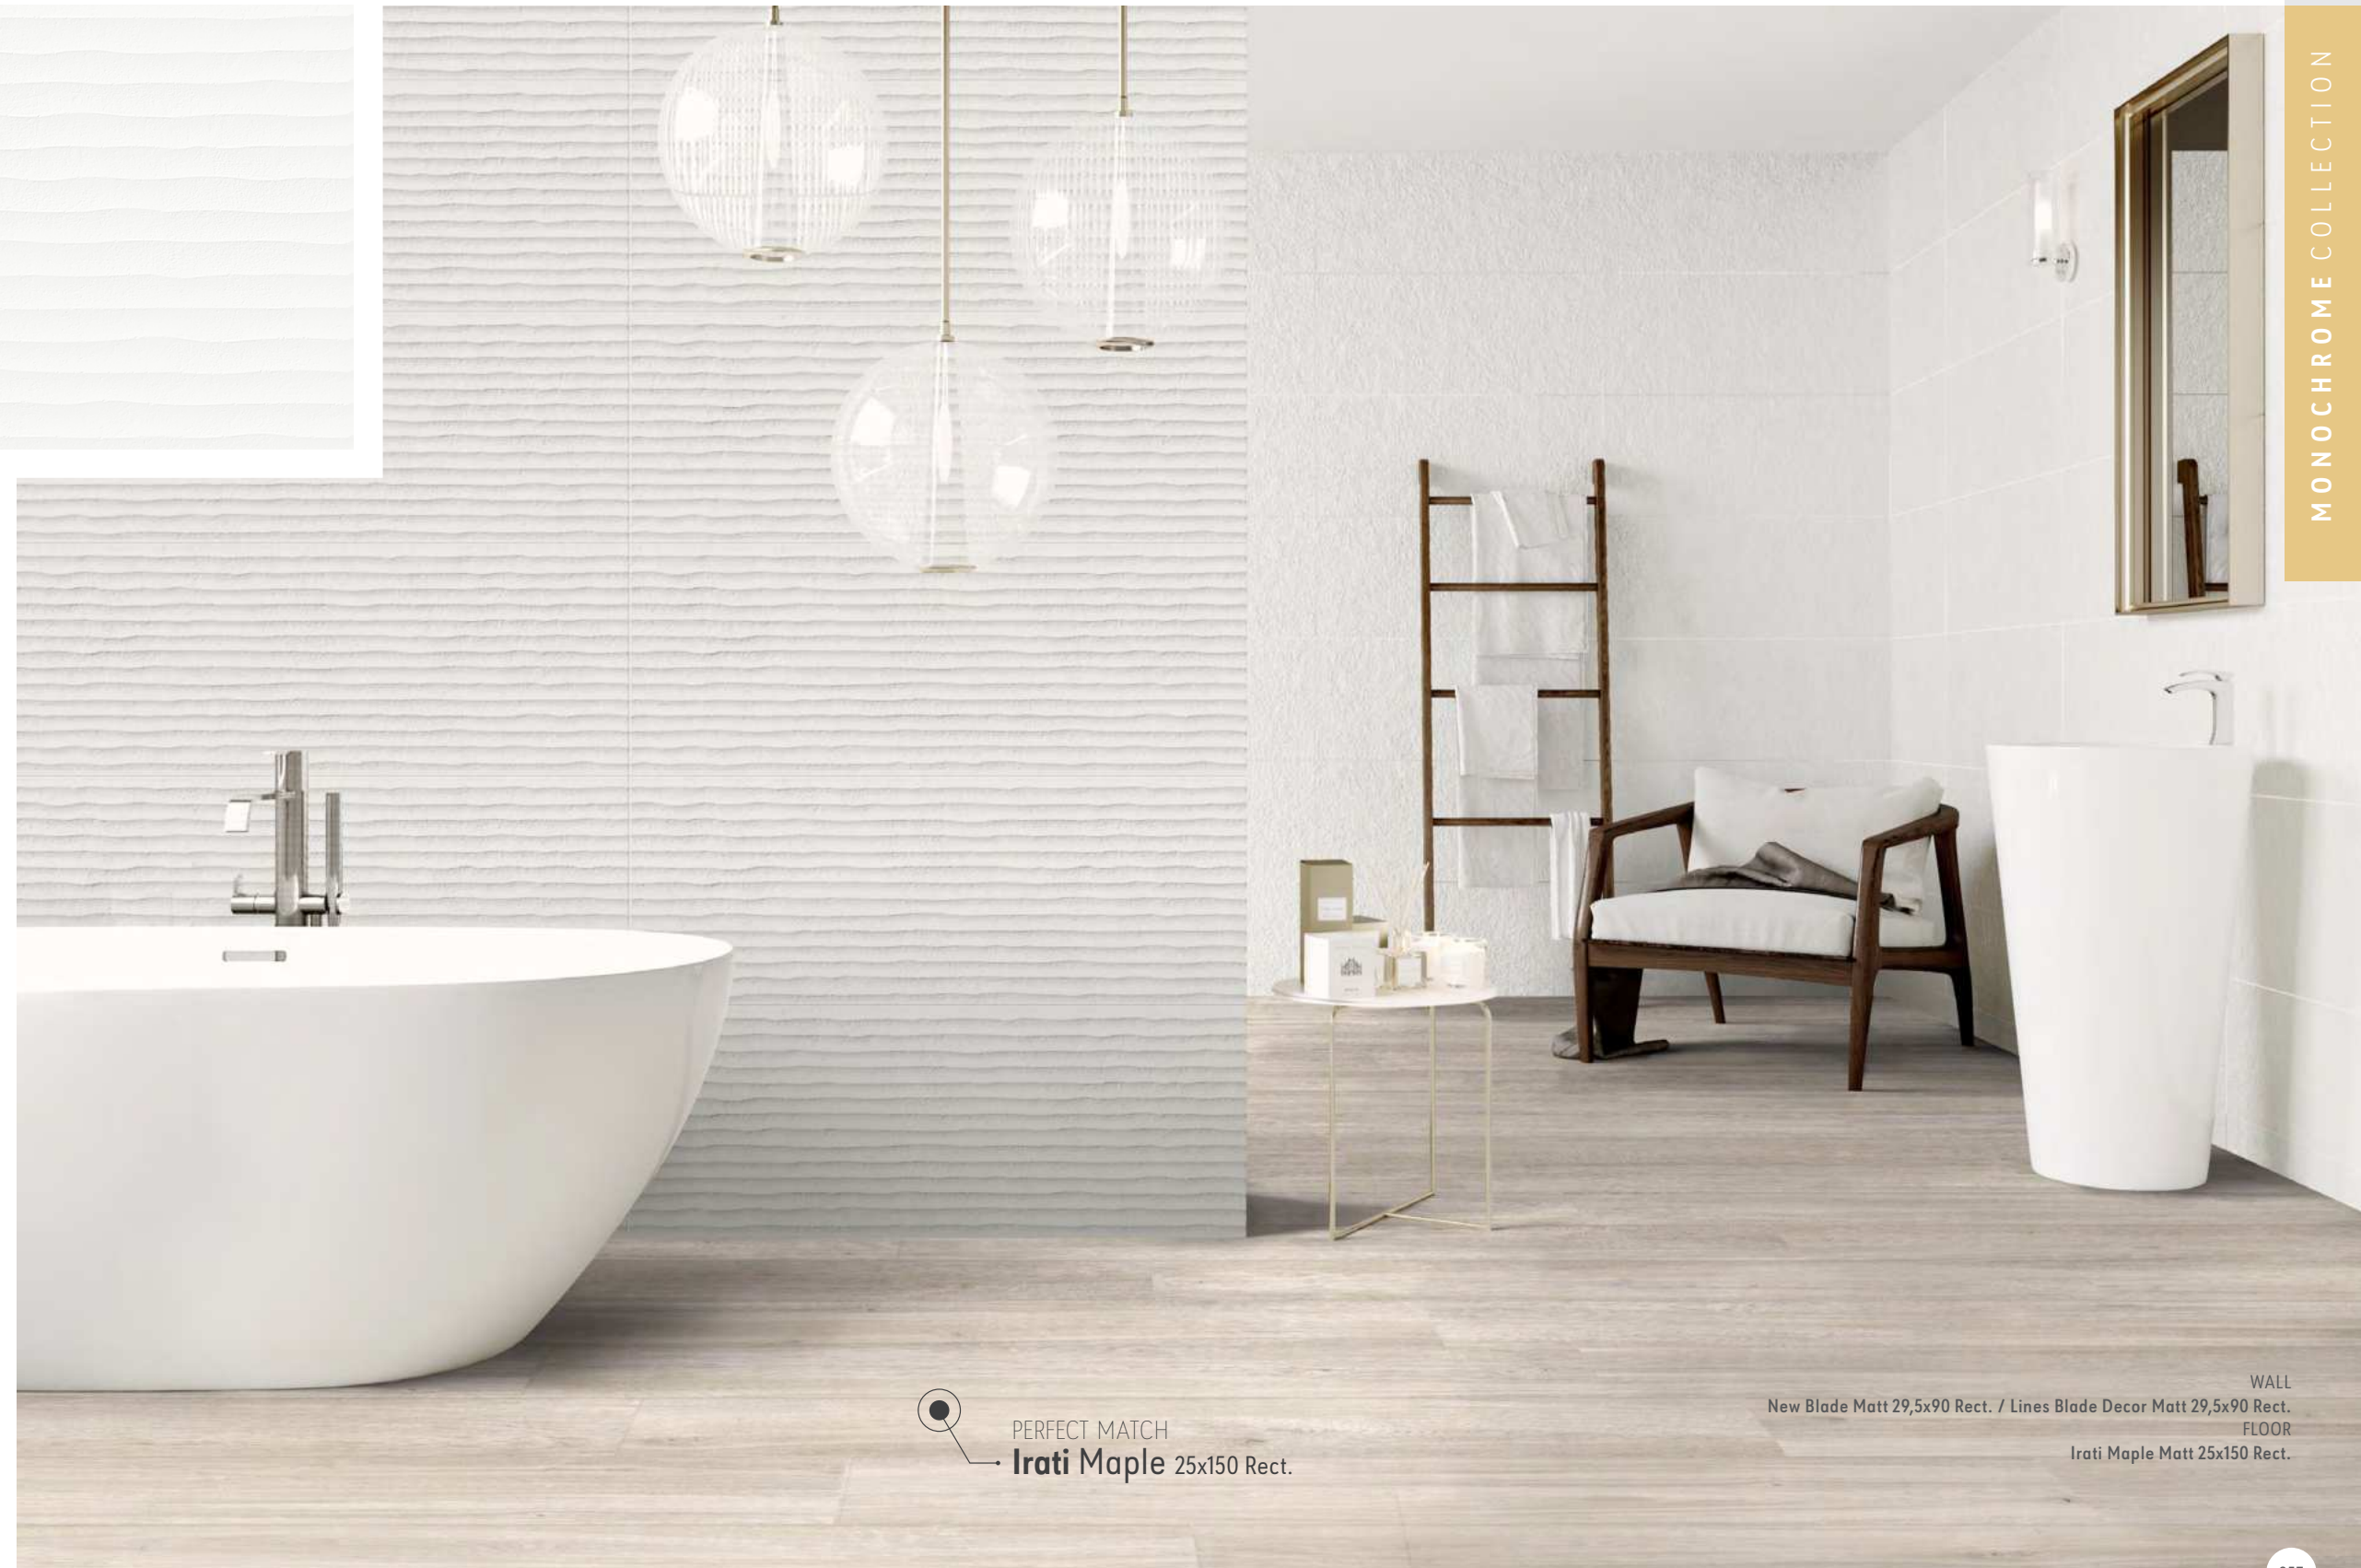

NEW BLADE

30x90 12"x36"

PASTA BLANCA · WHITE BODY

New Blade

Lines Blade

29,5x90 · 12"x36"
1 diseño /design

PERFECT MATCH
Irati Maple 25x150 Rect.

WALL
New Blade Matt 29,5x90 Rect. / Lines Blade Decor Matt 29,5x90 Rect.
FLOOR
Irati Maple Matt 25x150 Rect.