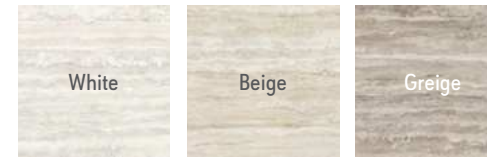

120x120 · 48"x48"
6 diseños /design
60x120 · 24"x48"
12 diseños /design
Decor 60x120 · 24"x48"
8 diseños /design
60x60 · 24"x24"
24 diseños /design
30x60 · 12"x24"
48 diseños /design