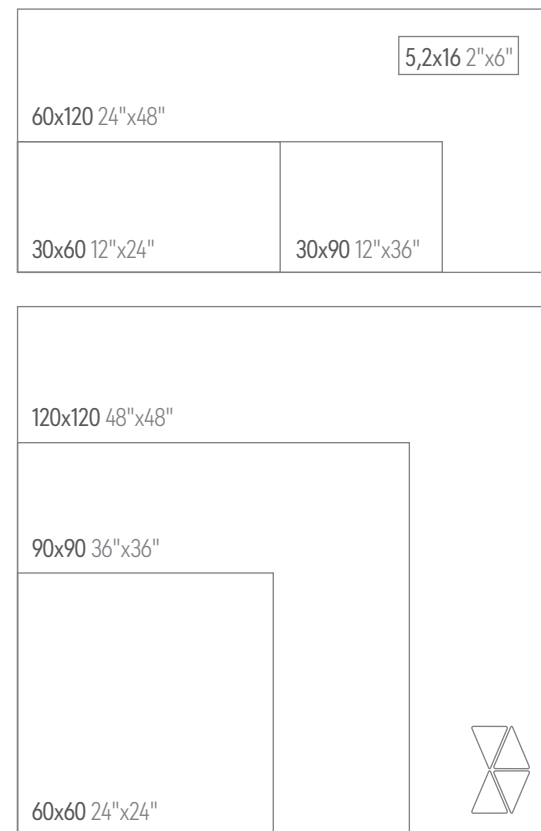

FORMATOS FORMATS

18,7x28,7 7"x11"

WALL
Seven Hazelnut Matt 59,5x119,2 Rect. / Vita Blue Shiny 5,2x16
FLOOR
Seven Hazelnut Matt 59,5x119,2 Rect.