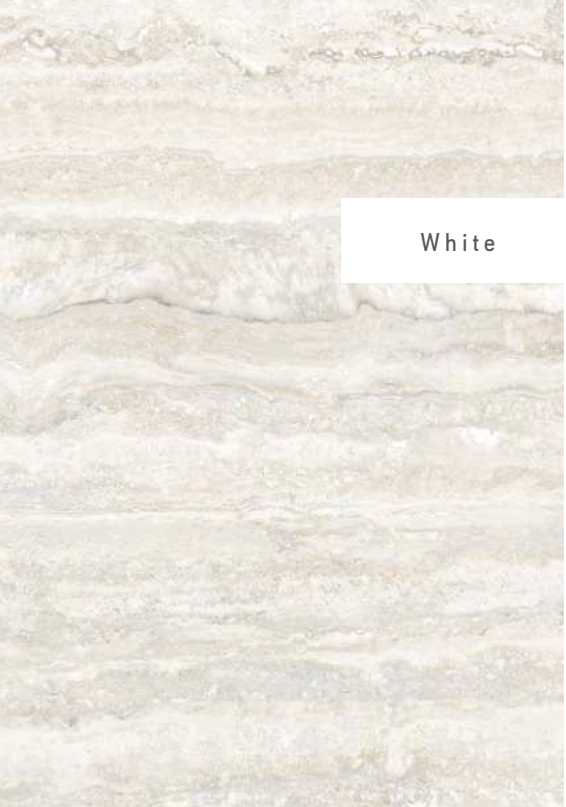

WALL&FLOOR
Melbourne Matt 59,5x119,2 Rect.

MELBOURNE

60x120 24"x48"

PORCELÁNICO · PORCELAIN

WALL
Melbourne Matt 59,5x119,2 Rect.

White

Beige

Greige