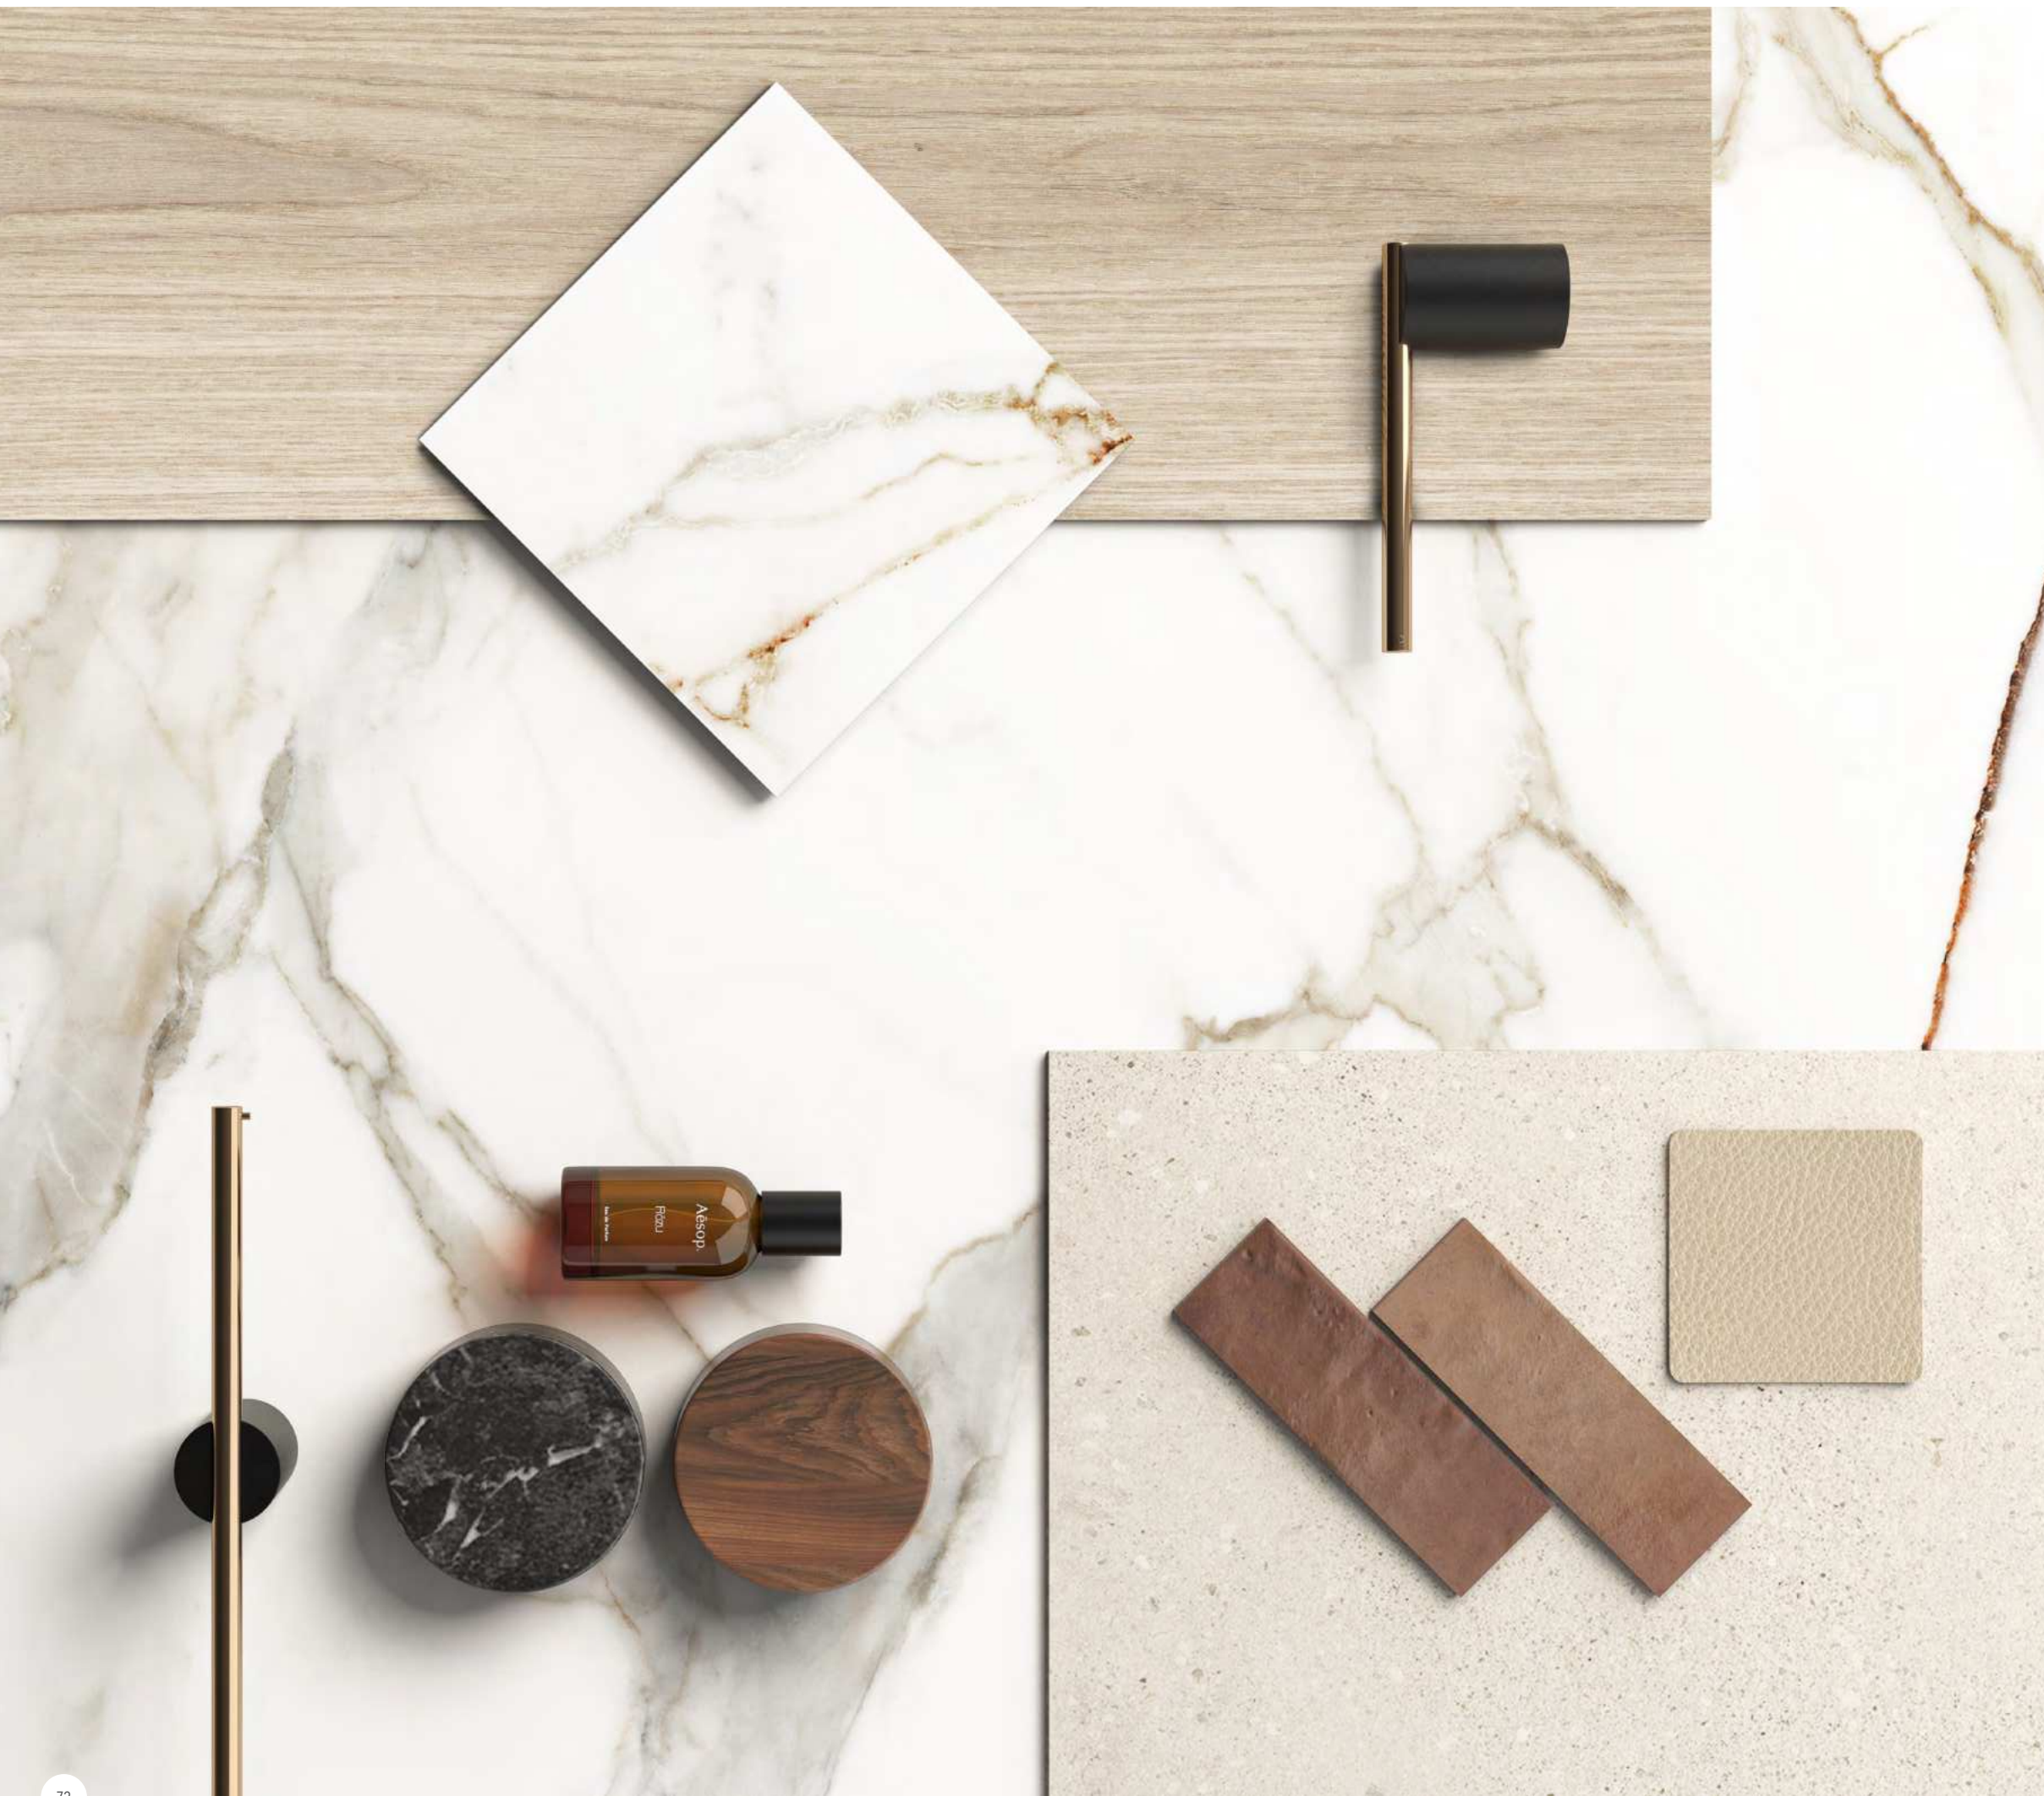

COLLECTION
MARBLES
COLECCIÓN DE MÁRMOLES

ACADIA	Porcelain	60x120 - 75x75	74
ALEXANDRA WHITE	Porcelain	60x120 - 60x60 - 120x120	76
ANGEL	Porcelain	60x120	78
ATLANTIS GOLD	Porcelain	30x60 - 60x120 - 120x120 - 23x27	80
CALACATTA BORGHINI	Porcelain	60x120 - 120x120	84
CALACATTA PAONAZZO	Porcelain & White Body	30x90 - 60x60	86
CREMA MARFIL	Porcelain	60x120	88
ESTUARIO	Porcelain	60x120 - 120x120 - 23x27	90
GIULIETTA	Porcelain & White Body	30x90 - 60x60	94
INVISIBLE GREY	Porcelain	60x120 - 120x120	96
JURASSIC	Porcelain	60x120	98
MELBOURNE	Porcelain	60x120	100
<i>New</i> NATIVA	Porcelain	30x60 - 60x120 - 60x60 - 120x120	104
OMNIA	Porcelain	60x120 - 120x120	108
ONIX	Porcelain	60x120 - 120x120	110
ORSAY	Porcelain & White Body	30x90 - 60x60	112
PRESTIGE	Porcelain & White Body	30x90 - 60x60	114
PULPIS	Porcelain	60x120 - 120x120	116
SAHARA BIANCO	Porcelain	60x120 - 120x120	118
SYRAC	Porcelain & White Body	30x90 - 60x120 - 60x60 - 120x120	120
<i>New</i> TOSCANA	Porcelain	60x120	126
TRAVERTINE NAVONA	Porcelain	30x60 - 60x120 - 60x60 - 120x120	128
WHITE SOUL	Porcelain & White Body	30x90 - 30x60 - 60x120 - 60x60 - 23x27	132