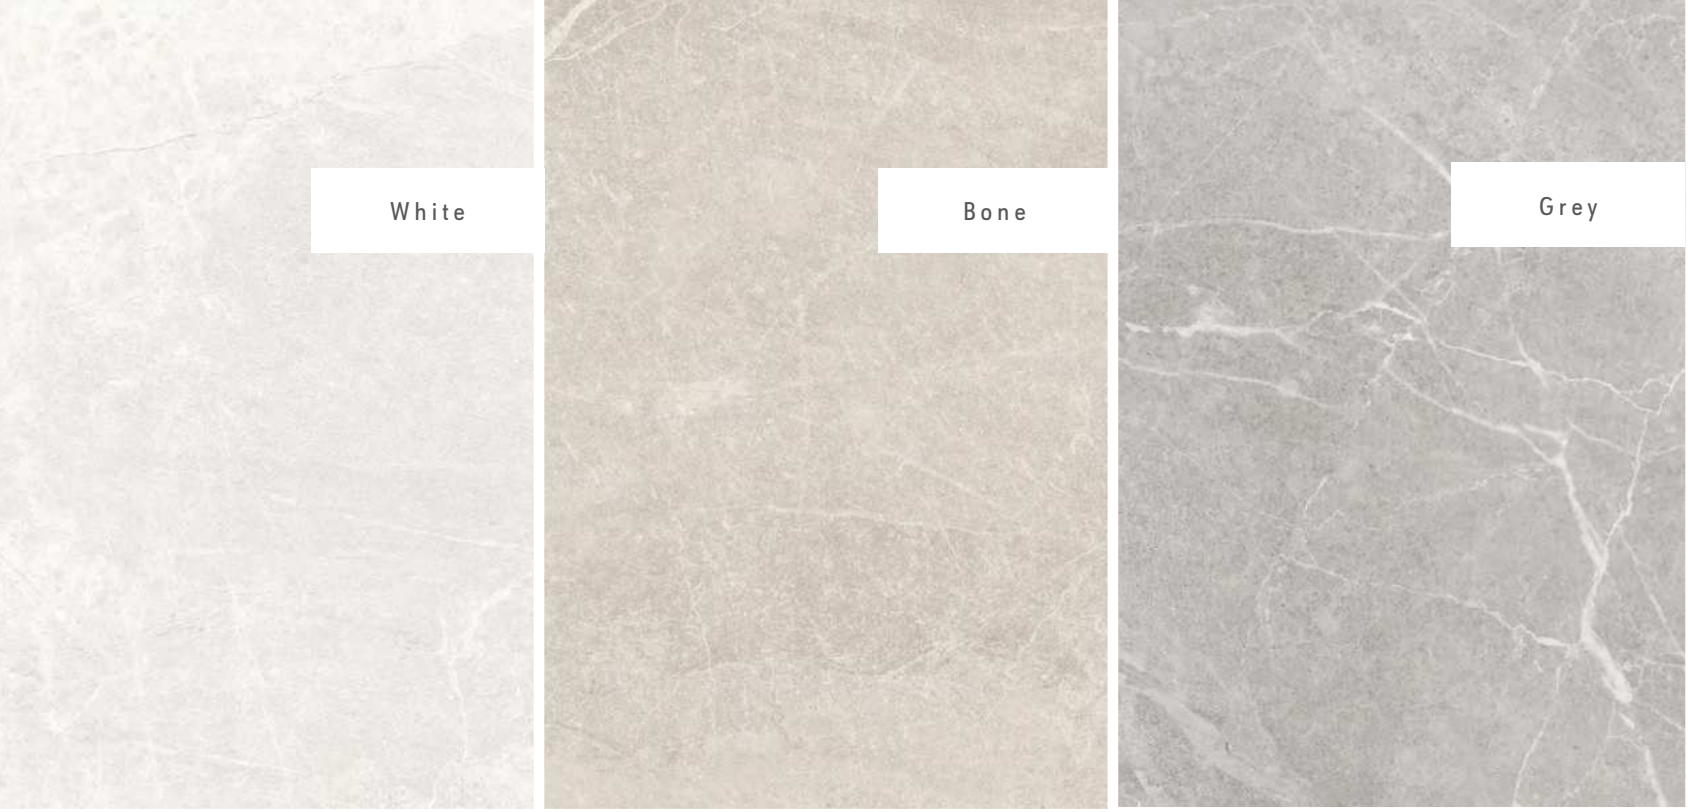

- B27 Avenue White Matt 59,5x59,5 Rect.
- B27 Avenue Ash Matt 59,5x59,5 Rect.

PIEZAS ESPECIALES
SPECIAL PIECES

Rodapié romo. Skirting romo.
P31 8x60 / 8x59,5
P23 8x75

75x150 · 30x59"
8 diseños /design
120x120 · 48x48"
6 diseños /design
60x60 · 24x24"
16 diseños /design
30x60 · 12x24"
20 diseños /design