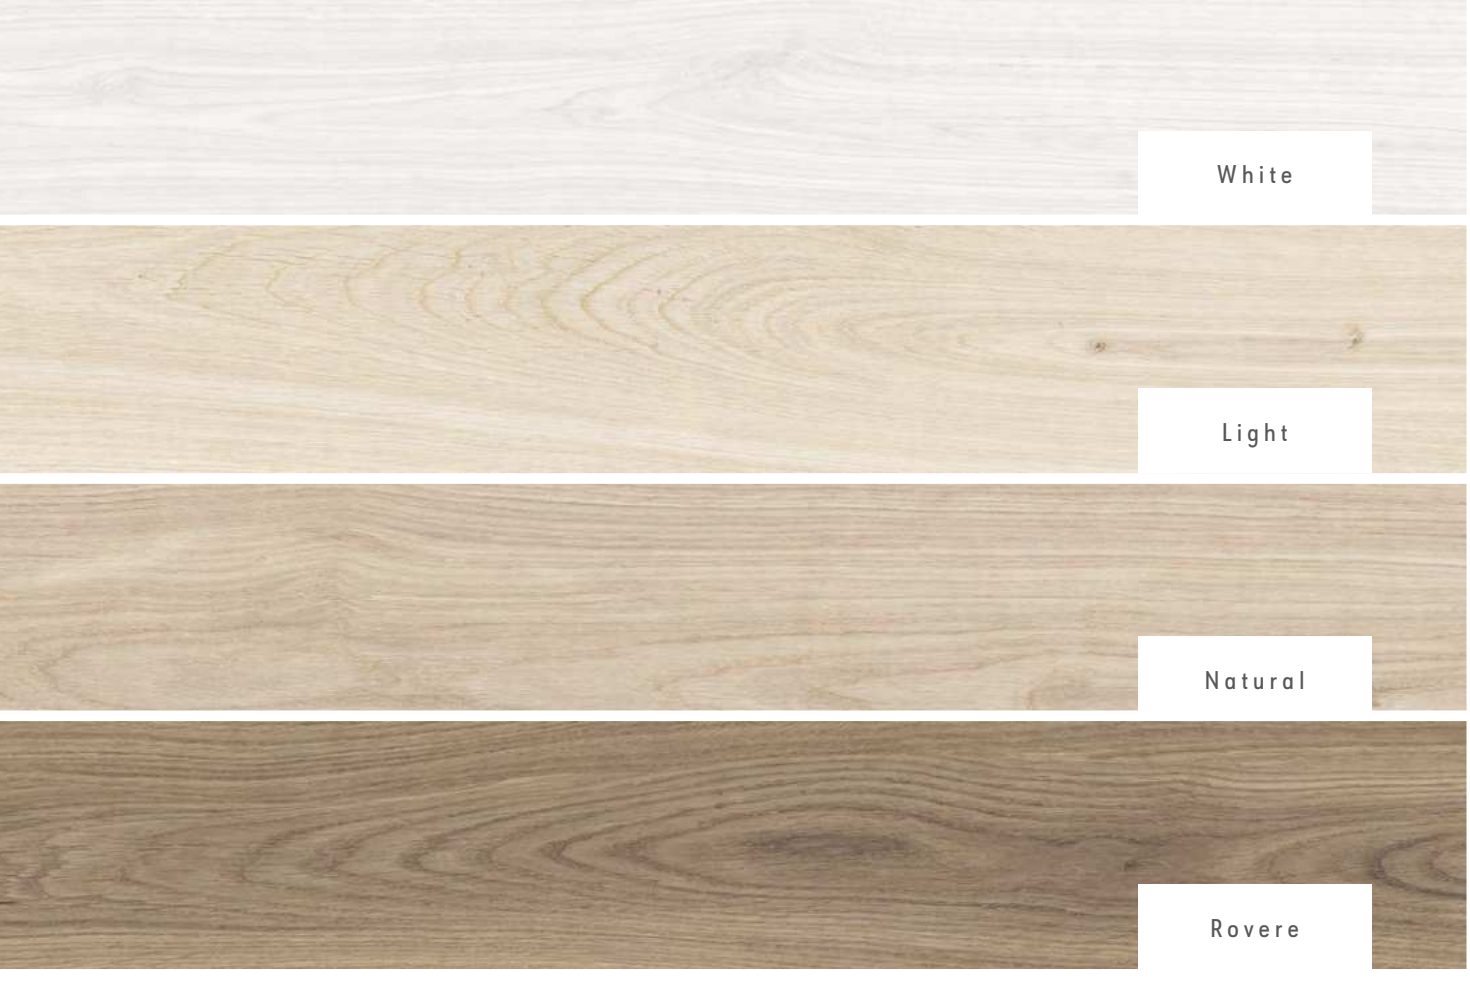

PIEZAS ESPECIALES. SPECIAL PIECES.

Rodapié romo.
Skirting romo.
P31 7,5x60

FLOOR
Mallorca Maple Grip 23x120

WOODS COLLECTION

New
COLLECTION

White

Light

Natural