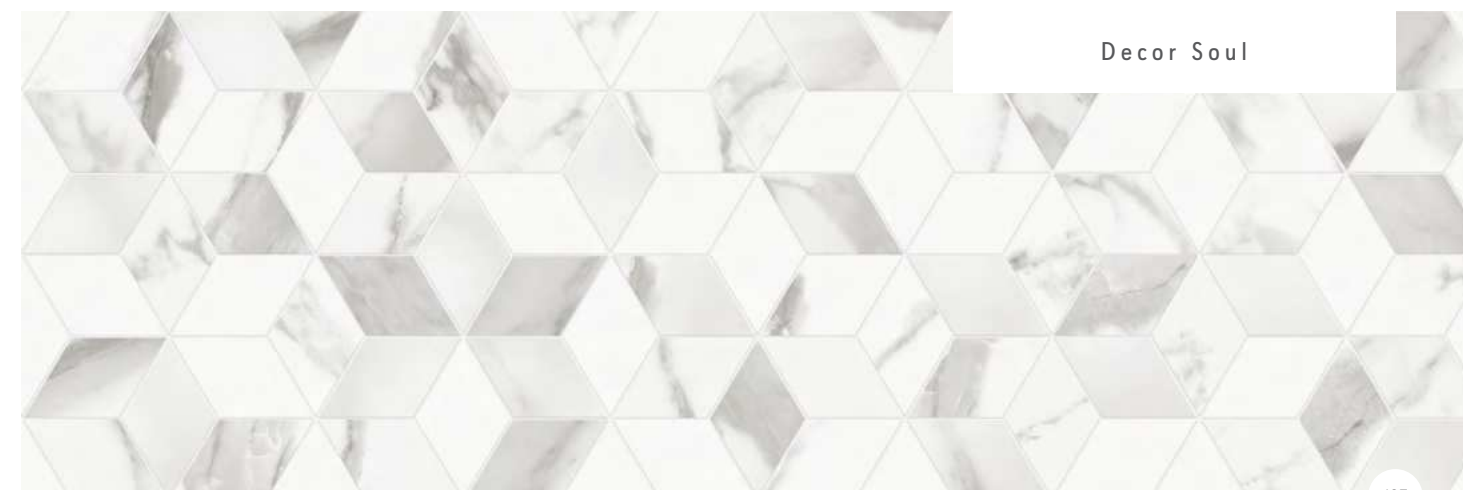

WHITE SOUL

30x90 12"x36" 60x60 24"x24"

PASTA BLANCA Y PORCELÁNICO · WHITE BODY & PORCELAIN

White Soul

White Heart

Decor Soul

B69 White Soul Shiny 29,5x90 Rect.

B59 Decor Soul Shiny 29,5x90 Rect.