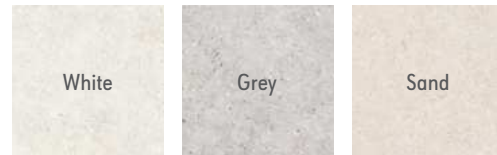

Macan

Macan Decor

MACAN

31,6x100 12"x40" 60x60 24"x24"

PASTA BLANCA Y PORCELÁNICO · WHITE BODY & PORCELAIN

Colores disponibles
Available colors

31,6x100 · 12"x40"
27 diseños /design
60x60 · 24"x24"
36 diseños /design