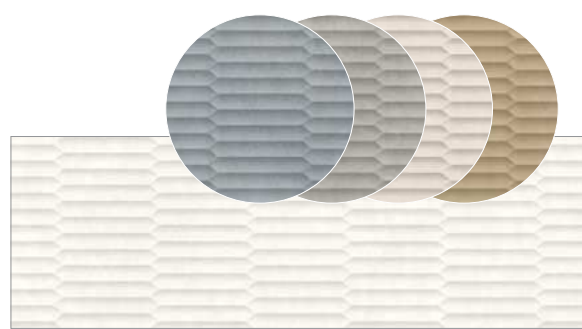

B59 Essence Blanc Decor Matt 29,5x90 Rect.
B59 Essence Bleu Decor Matt 29,5x90 Rect.
B59 Essence Gris Decor Matt 29,5x90 Rect.
B59 Essence Ivoire Decor Matt 29,5x90 Rect.
B59 Essence Ocre Decor Matt 29,5x90 Rect.

PAVIMENTO COORDINADO
COORDINATED FLOOR TILES

B60 Essence Ivoire Matt 59,5x59,5 Rect.
B60 Essence Ocre Matt 59,5x59,5 Rect.
B60 Essence Gris Matt 59,5x59,5 Rect.

PIEZAS ESPECIALES.
SPECIAL PIECES.

Rodapié romo. Skirting romo.
P31 8x59,5