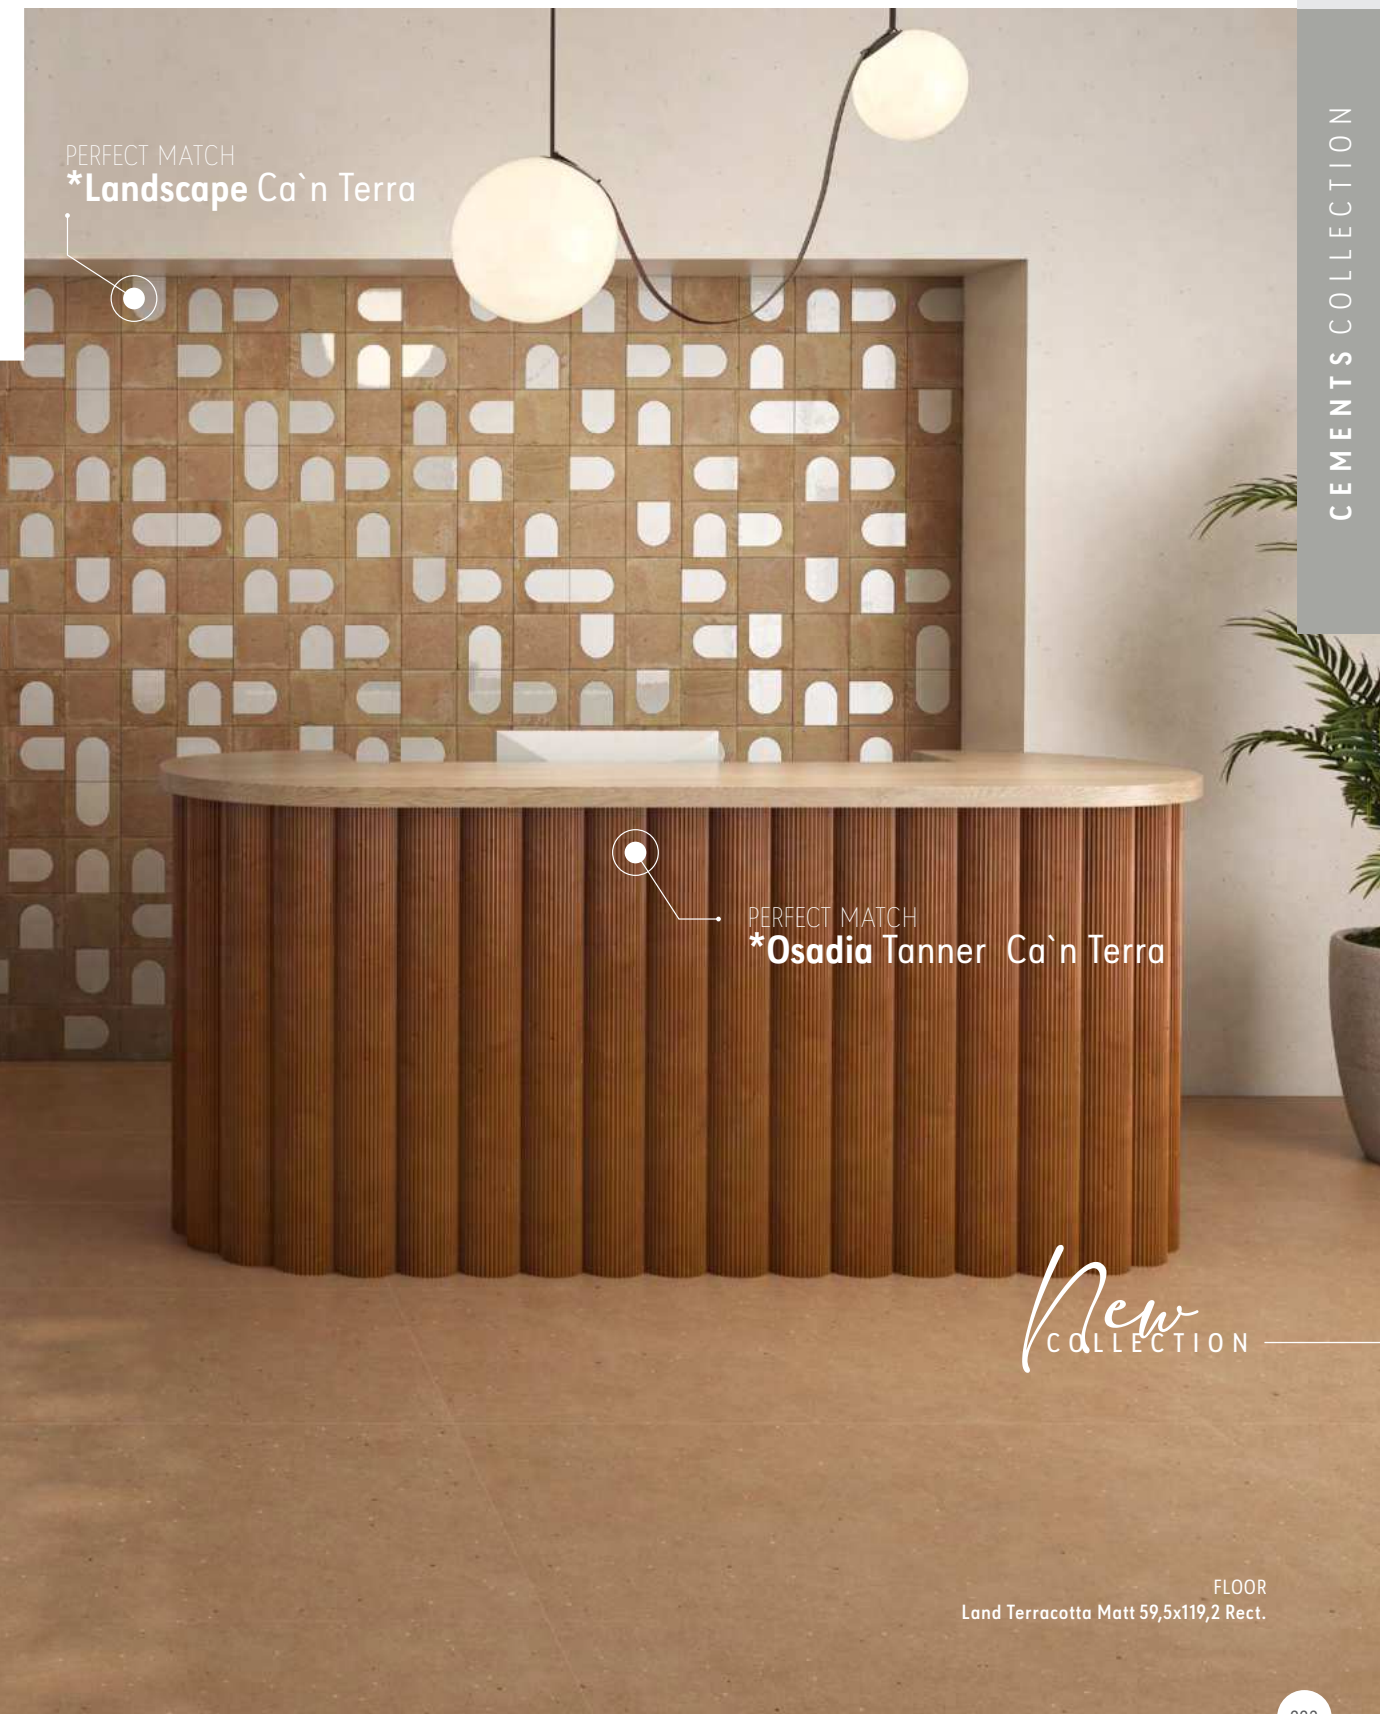

LAND

60x120 24"x48" 60x60 24"x24"

PORCELÁNICO · PORCELAIN

PERFECT MATCH
*Landscape Ca`n Terra

PERFECT MATCH
*Osadia Tanner Ca`n Terra

PERFECT MATCH
*Landscape Ca`n Terra