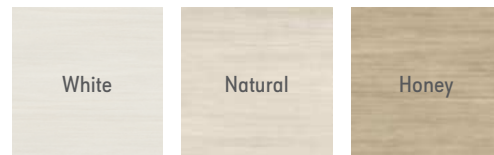

SOLEIL

30x90 12"x36" 60x60 24"x24"

PASTA BLANCA Y PORCELÁNICO · WHITE BODY & PORCELAIN

Soleil

Soleil Decor

Colores disponibles
Available colors

30x90 · 12"x36"
10 diseños /design
60x60 · 24"x24"
8 diseños /design