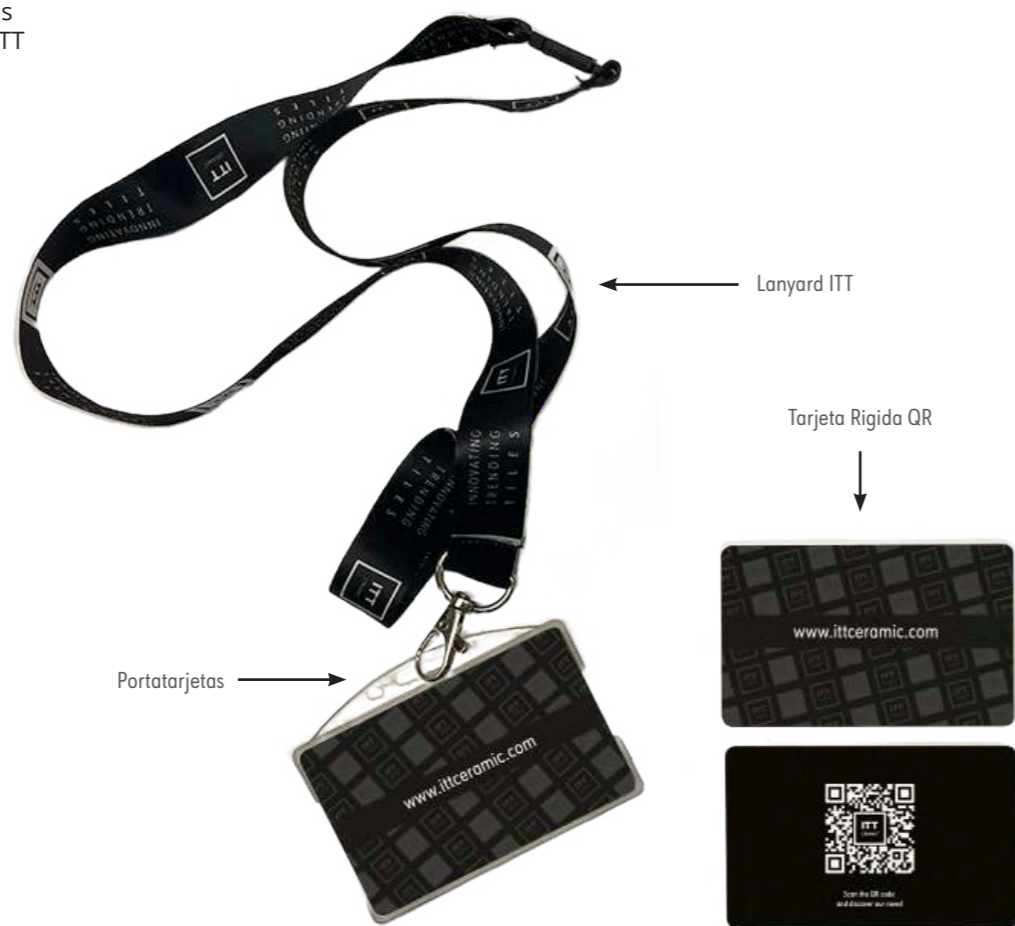

CS030 Lanyard ITT
CS033 Portatarjetas
CS029 Tarjeta QR ITT

CS007 Bolsa ITT