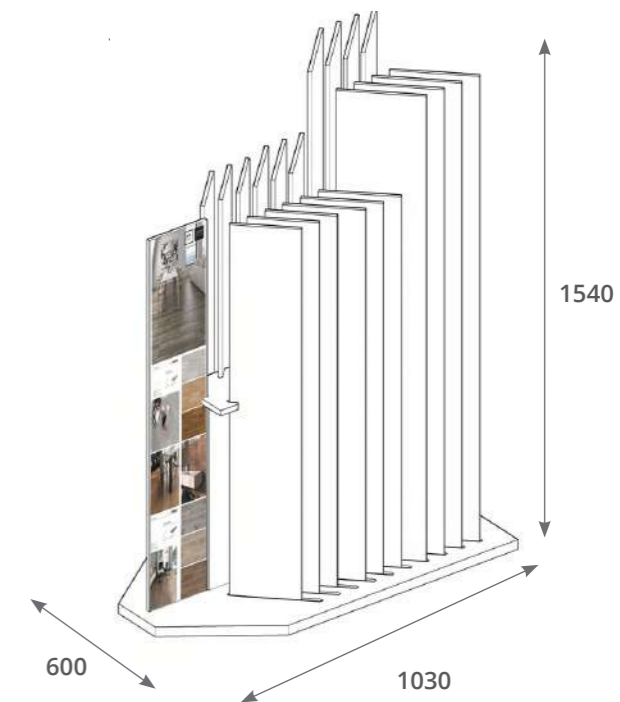

- FL344 Folder Lar Oda + Lar 20x120
- FL345 Folder Lar Decor + Lar 20x120
- FL346 Folder Salma (Porcelain)

CN033 Cuna de 120x120

COLECCIONES DISPONIBLES

MEDIDAS TOTALES
Ancho 1305 x Fondo 83 cm
Ranuras internas

COMPOSICIÓN
6 piezas

CN127 Cuna de 60x60 - 60x120

COLECCIONES DISPONIBLES

Disponible para todas las colecciones de formato 60x120 - 60x60

MEDIDAS TOTALES
Ancho 61 x Fondo 78 cm
Ranuras pasantes

COMPOSICIÓN
6 piezas

CN035 Cuna Maderas 20x120-23x120 - 8 paneles

MEDIDAS TOTALES
Ancho 50 x Fondo 60 cm
Ranuras abiertas.

COMPOSICIÓN
4 paneles alicatados con imagen.

CN154 Cuna Maderas 20 piezas - Multiformato

COLECCIONES DISPONIBLES

Todas las colecciones en formato 20x120, 23x120 y 25x150.

*Todas las colecciones

MEDIDAS TOTALES

Ancho 103 x Fondo 60 cm

COMPOSICIÓN

Trasera + 20 piezas de cualquier formato (10 pz en cada lado)

CS006 Usb ITT