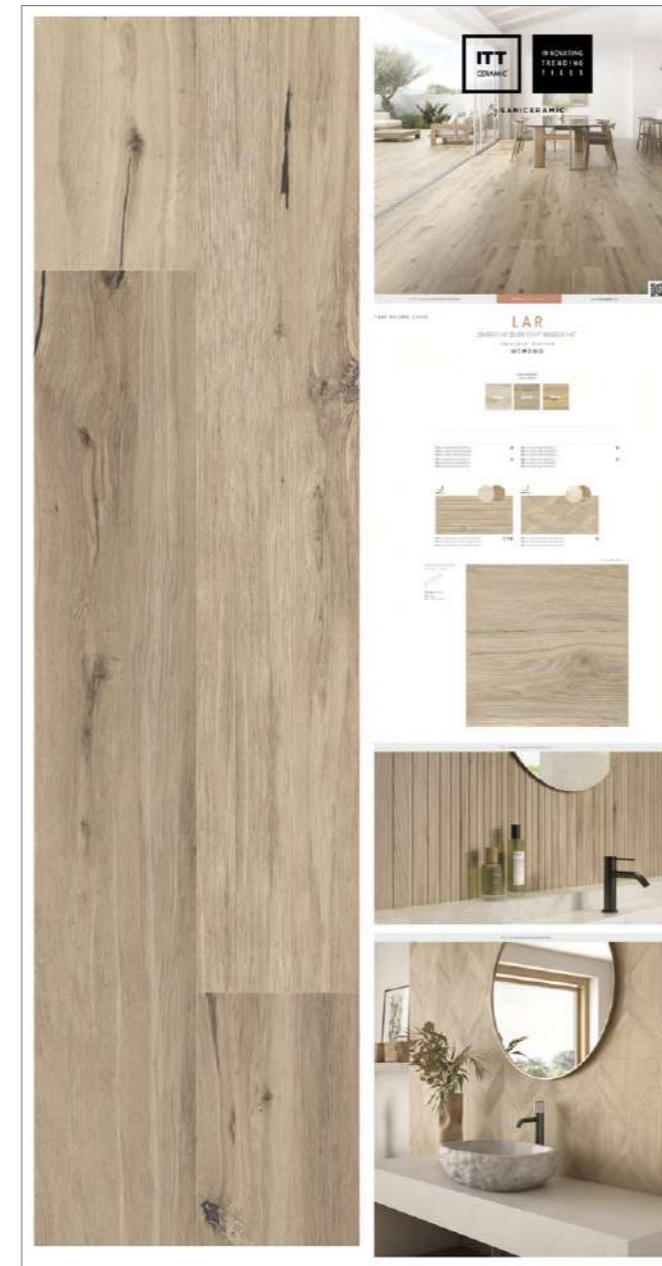

CUNAS Y SOPORTES PROMOCIONALES

CUNAS / FOLDERS

FL004	Folder Générico	12
CN033	Cuna 120x120	13
CN127	Cuna de 60x60 - 60x120	13
CN035	Cuna maderas 20x120 - Panel alicatado	14
CN154	Cuna maderas 20 piezas - multiformato	15
CS006	Usb ITT	16
-	Lanyard ITT	16
CS024	Boligrafo ITT Ceramic	17
CS007	Bolsa ITT	17

T125 PT Lar Oda 59,5x119,2

T126 PT Lar Decor 59,5x119,2

T121 PT Lar Gama 20x120

T122 PT Lar Maple 20x120

T123 PT Lar Natural 20x120

T124 PT Lar Honey 20x120

T117 PT Lar Gama 25x150

T118 PT Lar Maple 25x150

T119 PT Lar Natural 25x150

T120 PT Lar Honey 25x150

E047 PT Lar Gama 29,5x59,5

E048 PT Lar Gama 59,5x59,5

D202 PT Lar Gama 90x90

A154 PT Lar Gama 59,5x119,2

A155A PT Lar Bone 59,5x119,2

A155B PT Lar Bone Decor 59,5x119,2