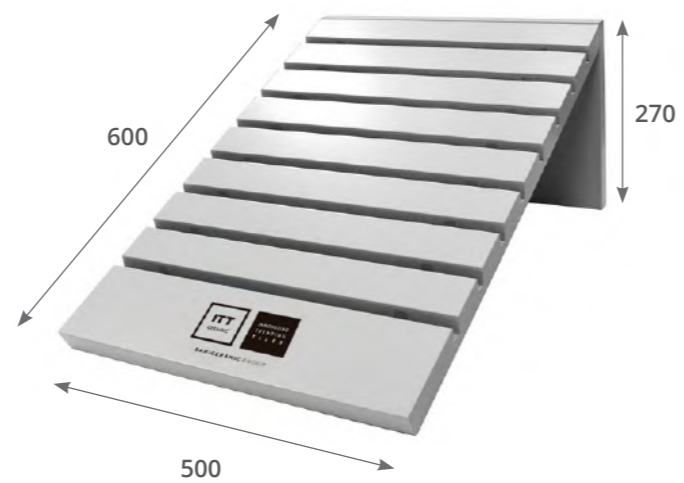

COMPOSICIÓN
6 piezas

CN127 Cuna de 60x60 - 60x120

COLECCIONES DISPONIBLES

Disponible para todas las colecciones de formato 60x120 - 60x60

MEDIDAS TOTALES
Ancho 61 x Fondo 78 cm
Ranuras pasantes

COMPOSICIÓN
6 piezas

CN035 Cuna Maderas 20x120-23x120 - 8 paneles

MEDIDAS TOTALES
Ancho 50 x Fondo 60 cm
Ranuras abiertas.

COMPOSICIÓN
4 paneles alicatados con imagen.

CN154 Cuna Maderas 20 piezas - Multiformato

COLECCIONES DISPONIBLES