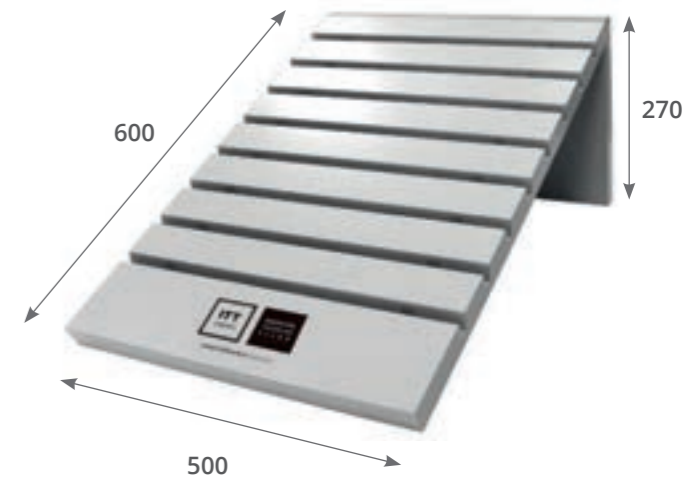

COMPOSICIÓN
4 Paneles 78x70 cm alicatados.
Inlcuye 5 piezas de cada colección Creative Hexágonos.

CN035 Cuna Hexágonos 8 paneles

MEDIDAS TOTALES
Ancho 50 x Fondo 60 cm
Ranuras abiertas.

COMPOSICIÓN
8 paneles. Alto 130 x Ancho 50 cm