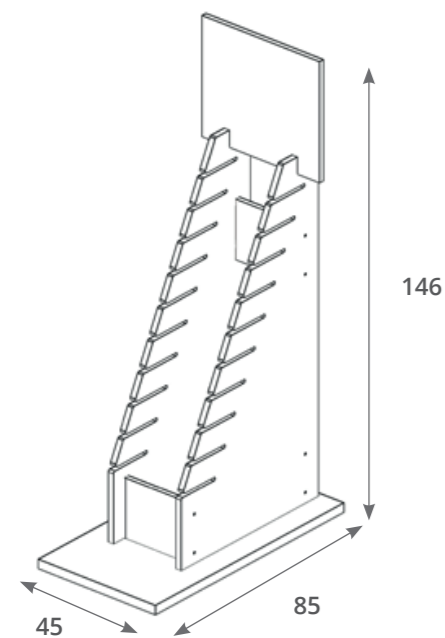

CN161 Peldañera

COLECCIONES DISPONIBLES

Selección de 10 peldaños a elección del cliente/comercial

MEDIDAS TOTALES

Ancho 45 x Fondo 85 cm

COMPOSICIÓN

10 peldaños con trasera.