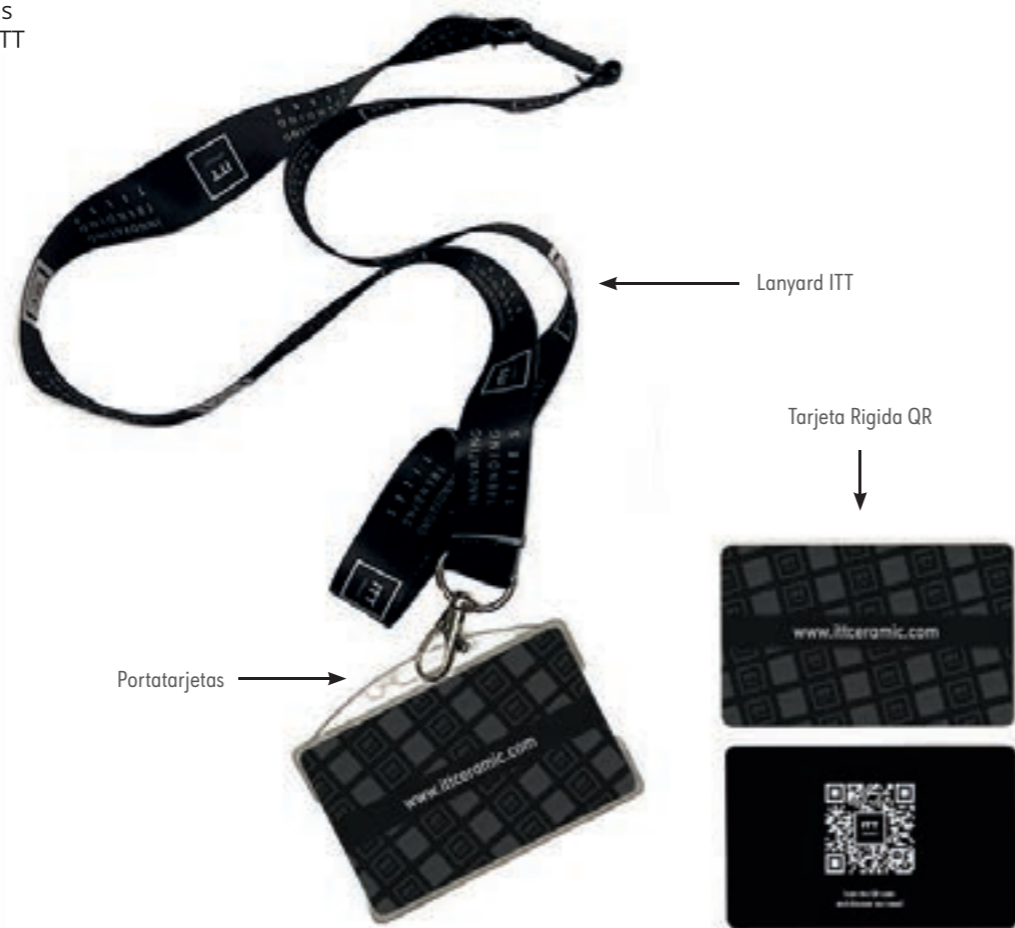

CS030 Lanyard ITT
CS033 Portatarjetas
CS029 Tarjeta QR ITT

CS007 Bolsa ITT