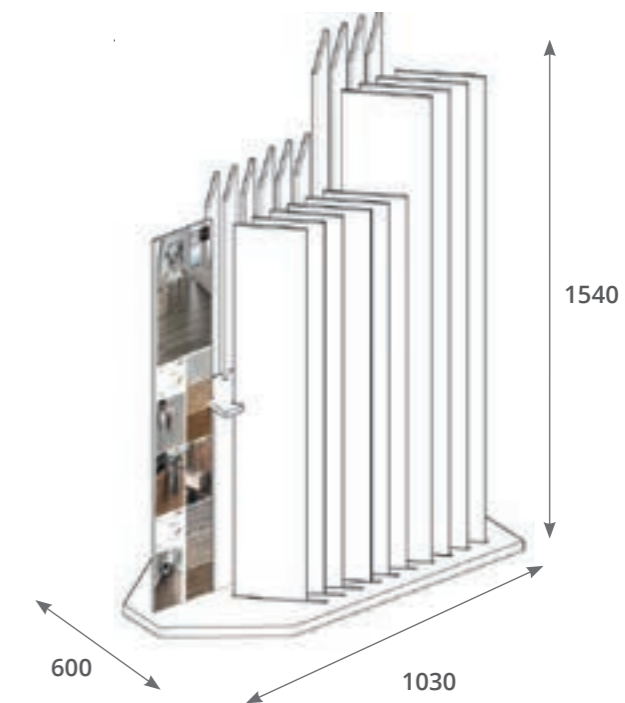

4 paneles alicatados con imagen.

CN035 Cuna Maderas 23x120 - 8 paneles

MEDIDAS TOTALES

Ancho 50 x Fondo 60 cm
Ranuras abiertas.

COMPOSICIÓN

4 paneles alicatados con imagen.

CN082 Cuna Maderas - 6 piezas con panel informativo

COLECCIONES DISPONIBLES

Disponible para todas:

- Alabama Line 20x120
- Amalfi 25x150
- Irati 25x150
- Ithaca 23x120
- Lakewood 25x150
- Montreal 20x120
- Mallorca 23x120

**Solo colecciones que completan la cuna.*

MEDIDAS TOTALES

Ancho 100 x Fondo 35,5 cm

COMPOSICIÓN

Piezas 25x150 + Panel 150 x 40 cm

ó
Piezas 23x120/20x120/60x120 + Panel 120 x 40 cm

CN085 Cuna Maderas 20 piezas - Multiformato

COLECCIONES DISPONIBLES

Todas las colecciones en formato 20x120, 23x120 y 25x150.