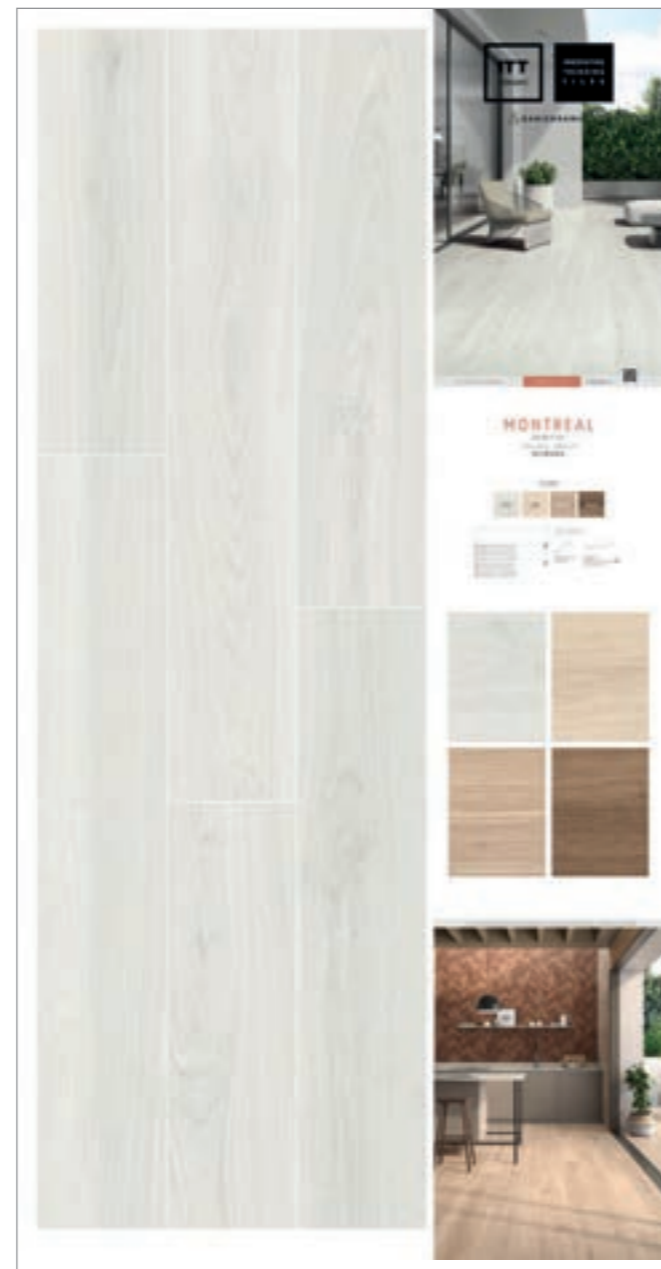

T107 PT Alabama Line Grey 19,5x119,2