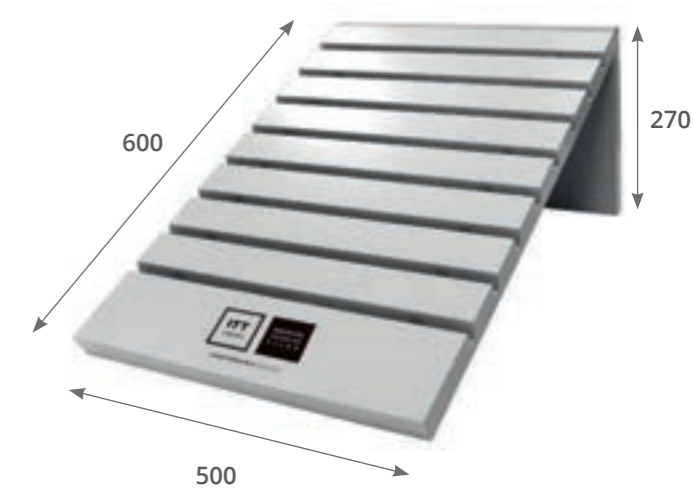

CN035 Cuna Maderas 23x120 - 8 paneles

MEDIDAS TOTALES

Ancho 50 x Fondo 60 cm
Ranuras abiertas.

COMPOSICIÓN

4 paneles alicatados con imagen.