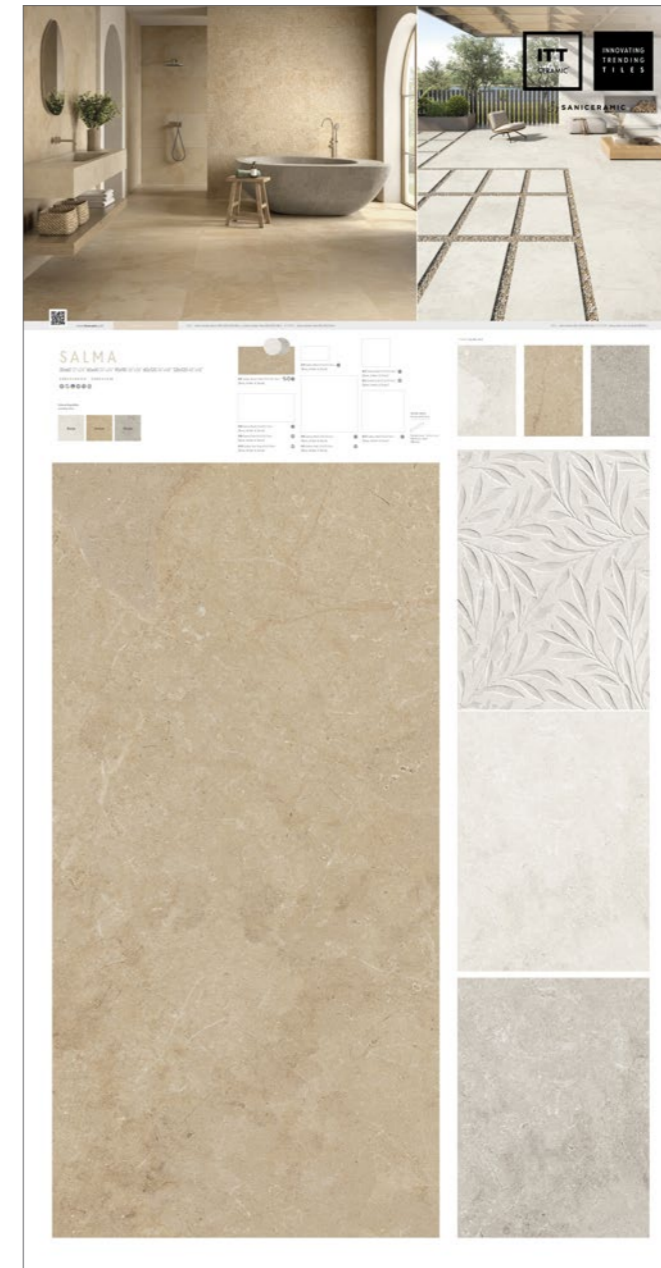

T119 PT Lar Natural 25x150

T120 PT Lar Honey 25x150

**E047** PT Salma Gama 29,5x59,5

**E048** PT Salma Gama 59,5x59,5

**D202** PT Salma Gama 90x90

**A154** PT Salma Gama 59,5x119,2

**A155A** PT Salma Bone 59,5x119,2

**A155B** PT Salma Bone Decor 59,5x119,2

**A156A** PT Salma Amber 59,5x119,2

**A156B** PT Salma Amber Decor 59,5x119,2

**A157A** PT Salma Stone 59,5x119,2

**A157B** PT Salma Stone Decor 59,5x119,2

**FL004** Folder Genérico (Exterior)