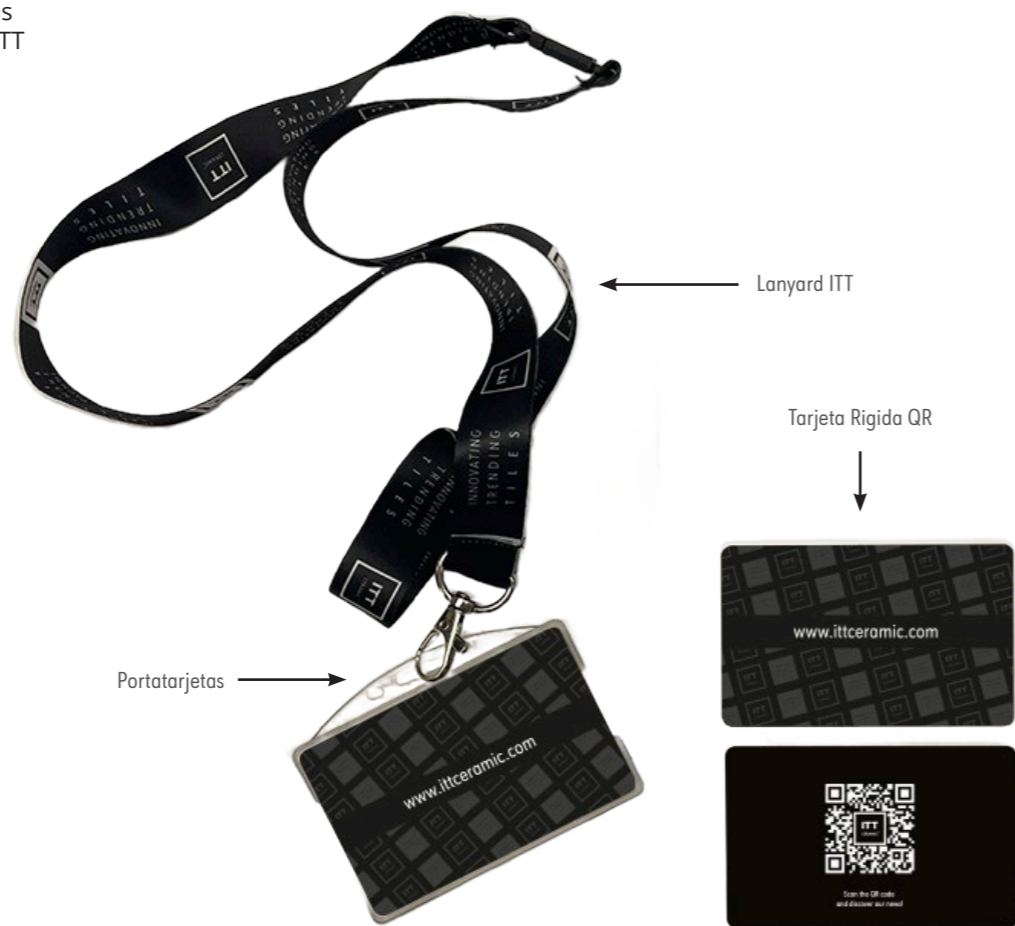

**COMPOSICIÓN**  
4 paneles alicatados con imagen.

**CN154** Cuna Maderas 20 piezas - Multiformato

**COLECCIONES DISPONIBLES**  
Todas las colecciones en formato 20x120, 23x120 y 25x150.  
\*Todas las colecciones

**MEDIDAS TOTALES**  
Ancho 103 x Fondo 60 cm

**COMPOSICIÓN**  
Trasera + 20 piezas de cualquier formato (10 pz en cada lado)

CS006 Usb ITT

CS030 Lanyard ITT  
CS033 Portatarjetas  
CS029 Tarjeta QR ITT

CS007 Bolsa ITT