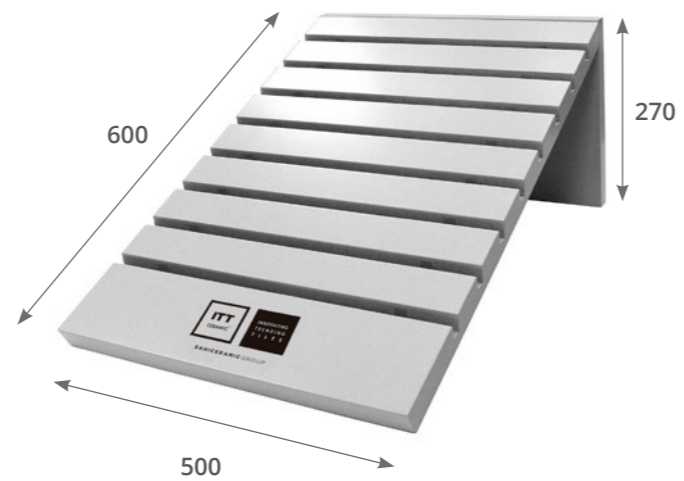

**MEDIDAS TOTALES**  
Ancho 1305 x Fondo 83 cm  
Ranuras internas

**COMPOSICIÓN**  
6 piezas

**CN127** Cuna de 60x60 - 60x120

**COLECCIONES DISPONIBLES**

Disponible para todas las colecciones de formato 60x120 - 60x60

**MEDIDAS TOTALES**  
Ancho 61 x Fondo 78 cm  
Ranuras pasantes

**COMPOSICIÓN**  
6 piezas

**CN035** Cuna Maderas 20x120-23x120 - 8 paneles

**MEDIDAS TOTALES**  
Ancho 50 x Fondo 60 cm  
Ranuras abiertas.