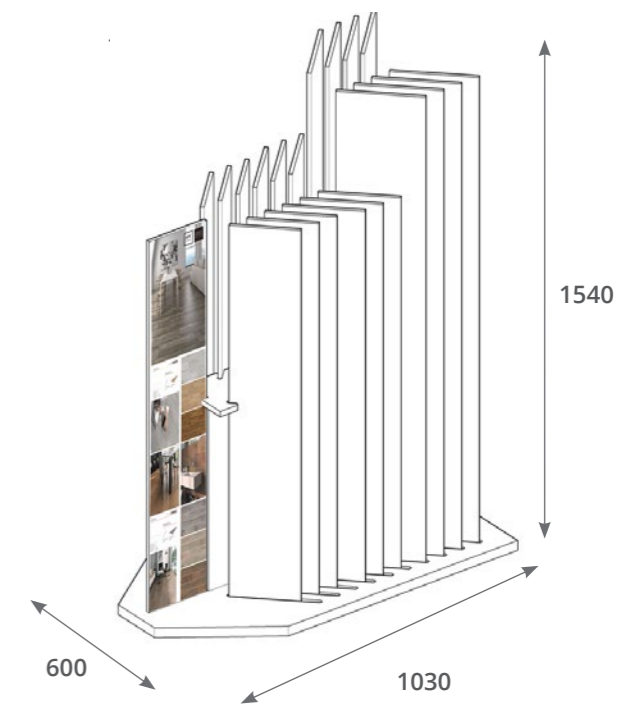

**MEDIDAS TOTALES**  
Ancho 1305 x Fondo 83 cm  
Ranuras internas

**COMPOSICIÓN**  
6 piezas

**CN127** Cuna de 60x60 - 60x120

**COLECCIONES DISPONIBLES**

Disponible para todas las colecciones de formato 60x120 - 60x60

**MEDIDAS TOTALES**  
Ancho 61 x Fondo 78 cm  
Ranuras pasantes

**COMPOSICIÓN**  
6 piezas

**CN035** Cuna Maderas 20x120-23x120 - 8 paneles

**MEDIDAS TOTALES**  
Ancho 50 x Fondo 60 cm  
Ranuras abiertas.

**COMPOSICIÓN**  
4 paneles alicatados con imagen.

**CN154** Cuna Maderas 20 piezas - Multiformato

**COLECCIONES DISPONIBLES**  
Todas las colecciones en formato 20x120, 23x120 y 25x150.  
\*Todas las colecciones

**MEDIDAS TOTALES**  
Ancho 103 x Fondo 60 cm

**COMPOSICIÓN**  
Trasera + 20 piezas de cualquier formato (10 pz en cada lado)

CS006 Usb ITT

CS030 Lanyard ITT  
CS033 Portatarjetas  
CS029 Tarjeta QR ITT

CS007 Bolsa ITT