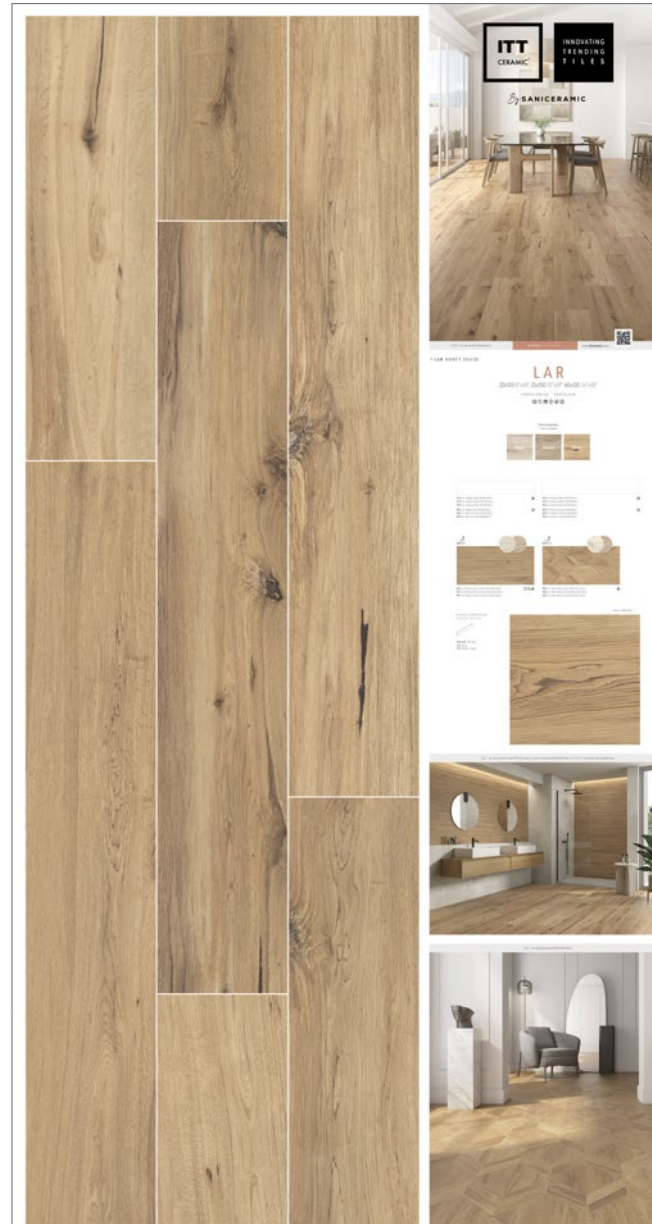

CUNAS Y SOPORTES PROMOCIONALES

CUNAS / FOLDERS

FL004	Folder Générico	12
CN033	Cuna 120x120	13
CN127	Cuna de 60x60 - 60x120	13
CN035	Cuna maderas 20x120 - Panel alicatado	14
CN154	Cuna maderas 20 piezas - multiformato	15
CS006	Usb ITT	16
-	Lanyard ITT	16
CS024	Boligrafo ITT Ceramic	17
CS007	Bolsa ITT	17

T125 PT Lar Oda 59,5x119,2

T126 PT Lar Decor 59,5x119,2

T121 PT Lar Gama 20x120

T122 PT Lar Maple 20x120

T123 PT Lar Natural 20x120

T124 PT Lar Honey 20x120

T117 PT Lar Gama 25x150

T118 PT Lar Maple 25x150

T119 PT Lar Natural 25x150

T120 PT Lar Honey 25x150

**E047** PT Salma Gama 29,5x59,5

**E048** PT Salma Gama 59,5x59,5

**D202** PT Salma Gama 90x90

**A154** PT Salma Gama 59,5x119,2

**A155A** PT Salma Bone 59,5x119,2