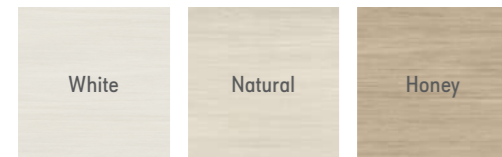

Soleil

WHITE BODY & PORCELAIN · PASTA BLANCA Y PORCELÁNICO

30x90 12"x36" 60x60 24"x24"

SOLEIL

SOLEIL DECOR

Available colors
Colores disponibles

30x90 · 12"x36"
10 design /diseños

60x60 · 24"x24"
8 design /diseños