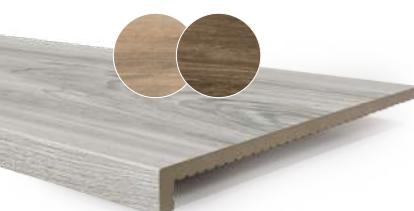

SPECIAL PIECES PIEZAS ESPECIALES

Step. Peldaño.

- P129 Peldaño Recto 33x120 Bellver Grey Matt
- P129 Peldaño Recto 33x120 Bellver Natural Matt
- P129 Peldaño Recto 33x120 Bellver Oak Matt