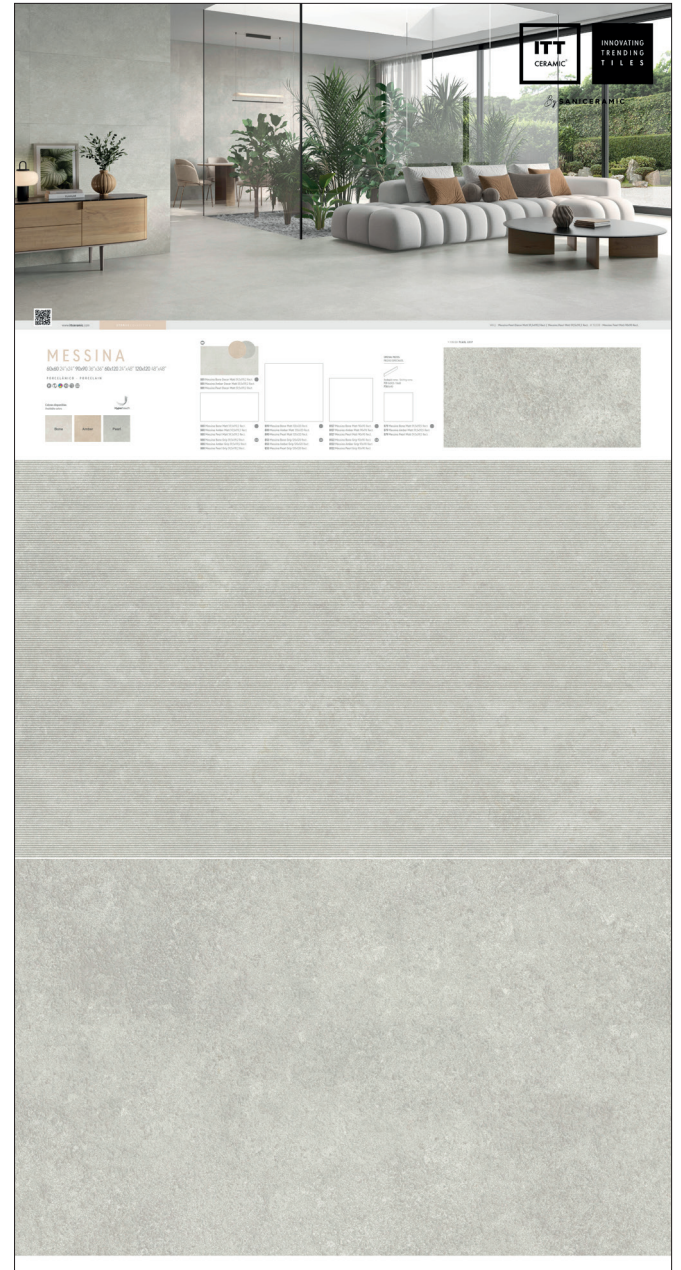

A089 PT Melbourne Matt 59,5x119,2

A167 PT Messina Gama 59,5x119,2

A168 PT Messina Bone 59,5x119,2

A169 PT Messina Amber 59,5x119,2

A170 PT Messina Pearl 59,5x119,2

MYSTIC
 60x60 (24"x24")
 PORCELAIN - RECTIFIED
 500000