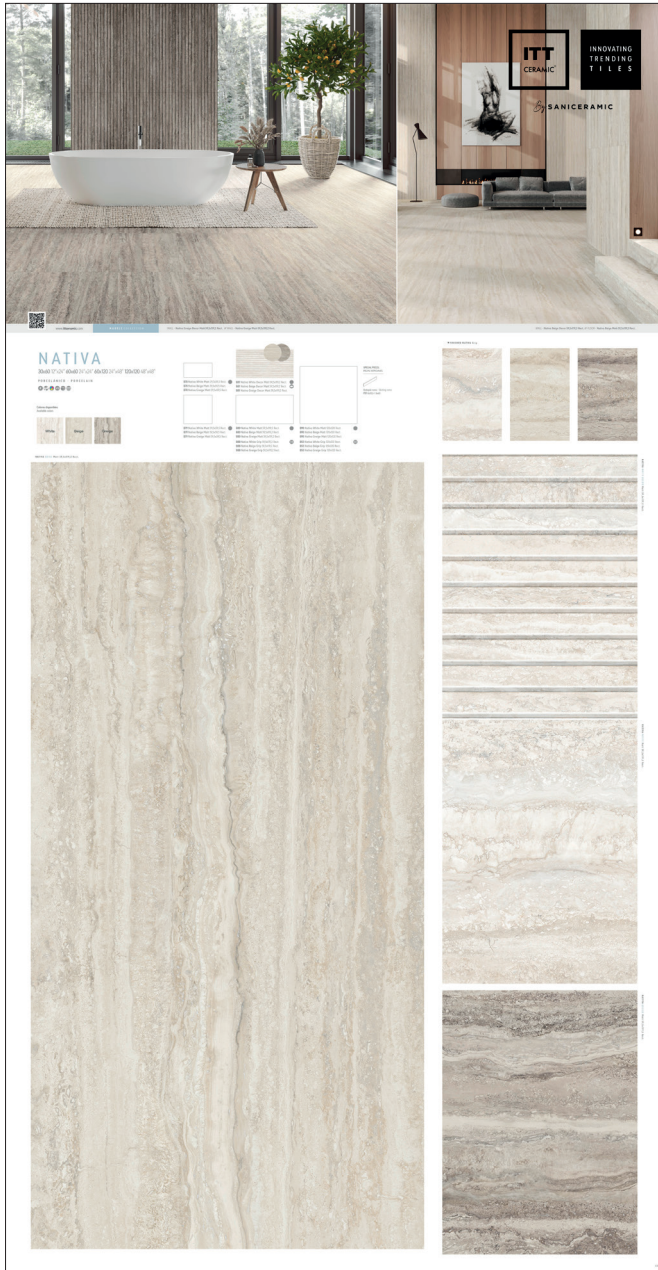

A147 PT Nativa Greige 59,5x119,2

A144 PT Nativa Gama 59,5x119,2

A035 PT Onix Beige 60x120

A037 PT Onix Pearl 60x120

ITT CERAMIC INNOVATING TRENDING TILES SANICERAMIC

PIETRA CORAL
600x119,2x119,2 cm

INSTRUCCIONES: REVERSE