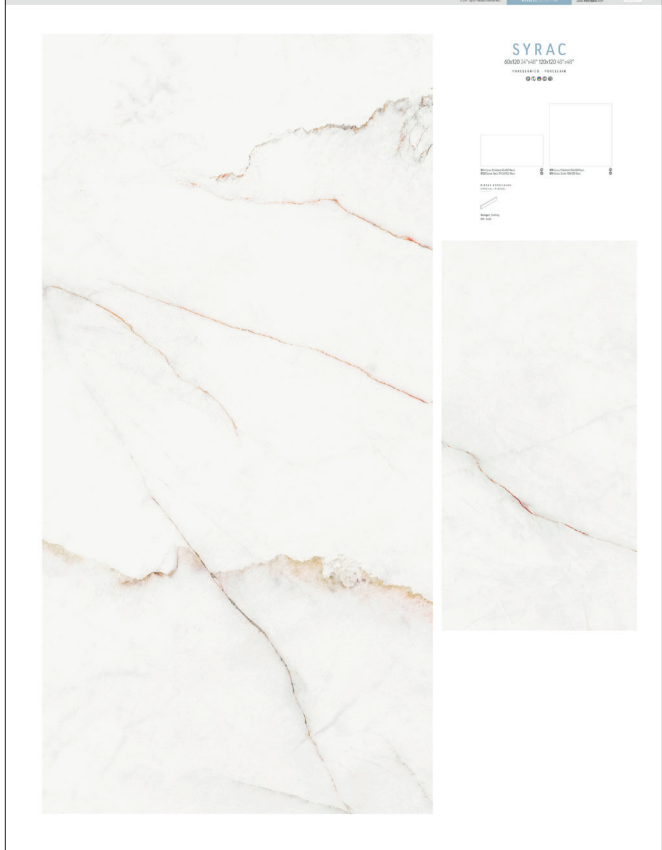

A107 PT Seven Gama Frios 59,5x119,2

D201 PT Seven Gama Frios

A071 PT Soleil Gama 59,5x119,2

A068 PT Soleil White 59,5x119,2

A069 PT Soleil Natural 59,5x119,2

A070 PT Soleil Honey 59,5x119,2

A052 PT Syrac Polished 60x120