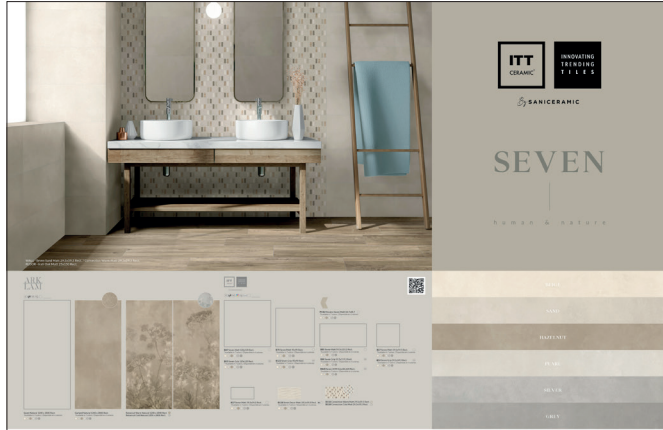

A095 PT Travertine Navona 59,5x119,2

A046 PT White Soul Polished 60x120

E041 PT Nativa Gama 29,5x59,5

E043 PT Portland Stone Gama 29,5x59,5

E047 PT Salma Gama 29,5x59,5

E030 PT Seven Gama 29,5x59,5

E028 PT Seven Calidos 29,5x59,5