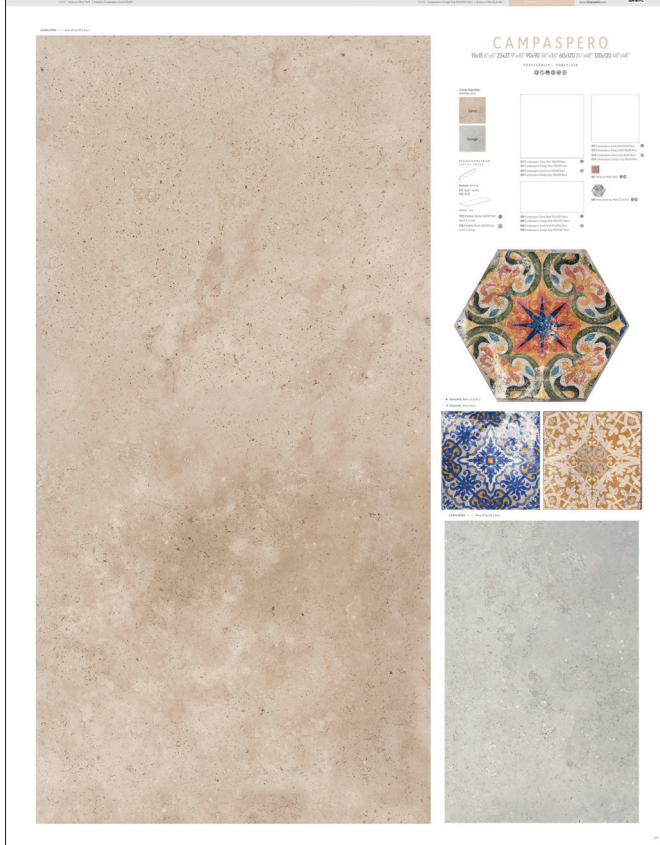

A091 PT Campaspero 59,5x119,2 + Veracruz