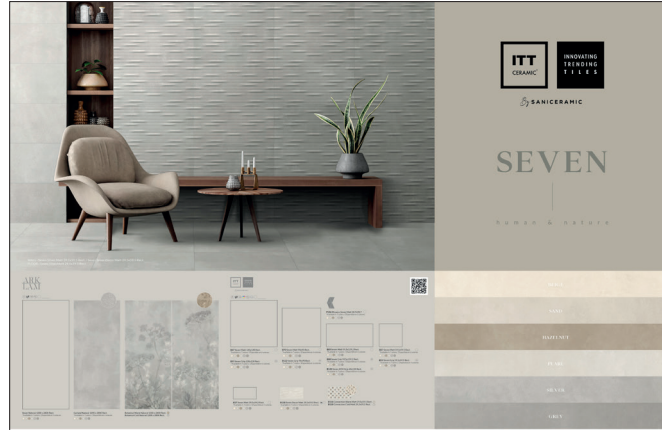

A095 PT Travertine Navona 59,5x119,2

A046 PT White Soul Polished 60x120

E041 PT Nativa Gama 29,5x59,5

E043 PT Portland Stone Gama 29,5x59,5

E047 PT Salma Gama 29,5x59,5

E030 PT Seven Gama 29,5x59,5

E028 PT Seven Calidos 29,5x59,5