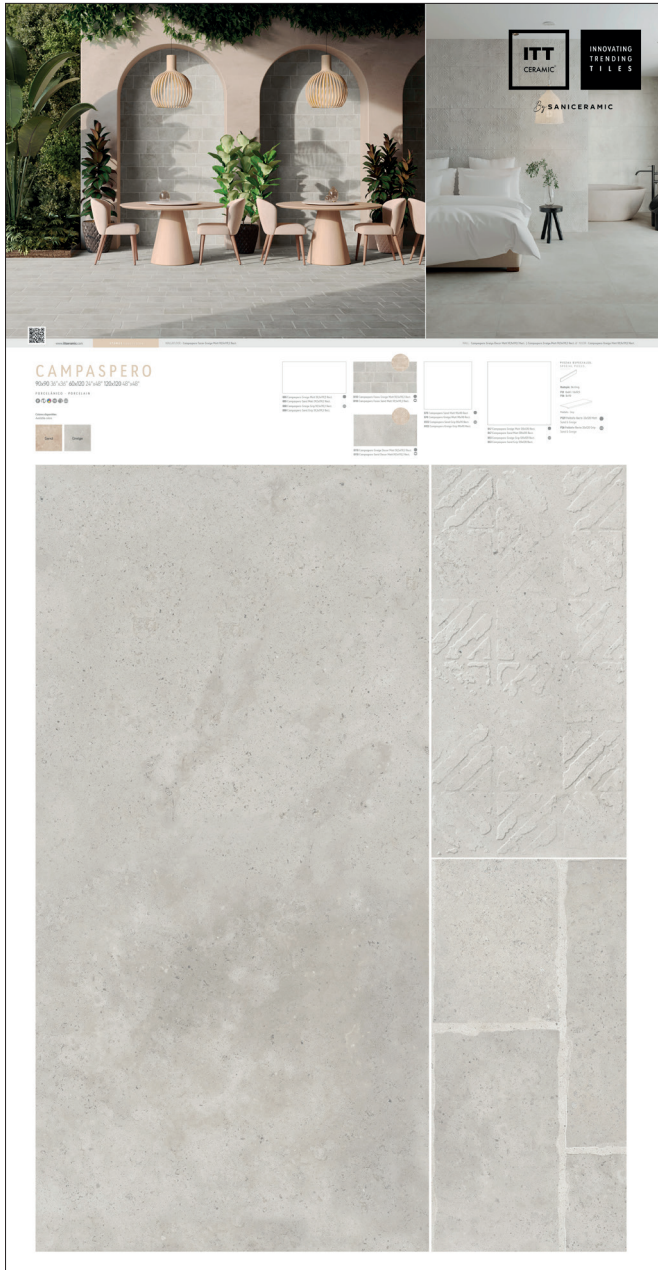

BURLINGTON

60x120 31" x 47" 60x120 31" x 47" 60x120 31" x 47"

A120 PT Burlington White 60x120

A121 PT Burlington Bone 60x120

A119 PT Burlington Grey 60x120

A153A PT Campaspero Greige 59,5x119,2

A153B PT Campaspero Greige Decor 59,5x119,2