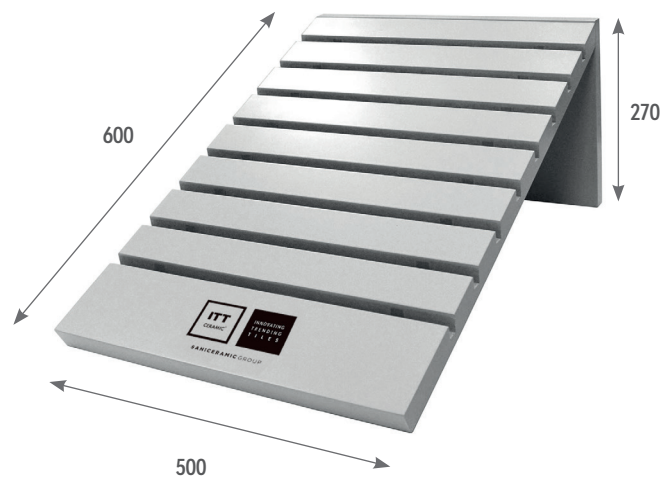

M063 PT Hexa - Gádor - White Soul 23x27

CN035 Cuna Maderas 23x120 - 8 paneles

MEDIDAS TOTALES

Ancho 50 x Fondo 60 cm
Ranuras abiertas.

COMPOSICIÓN

8 paneles alicatados con imagen.