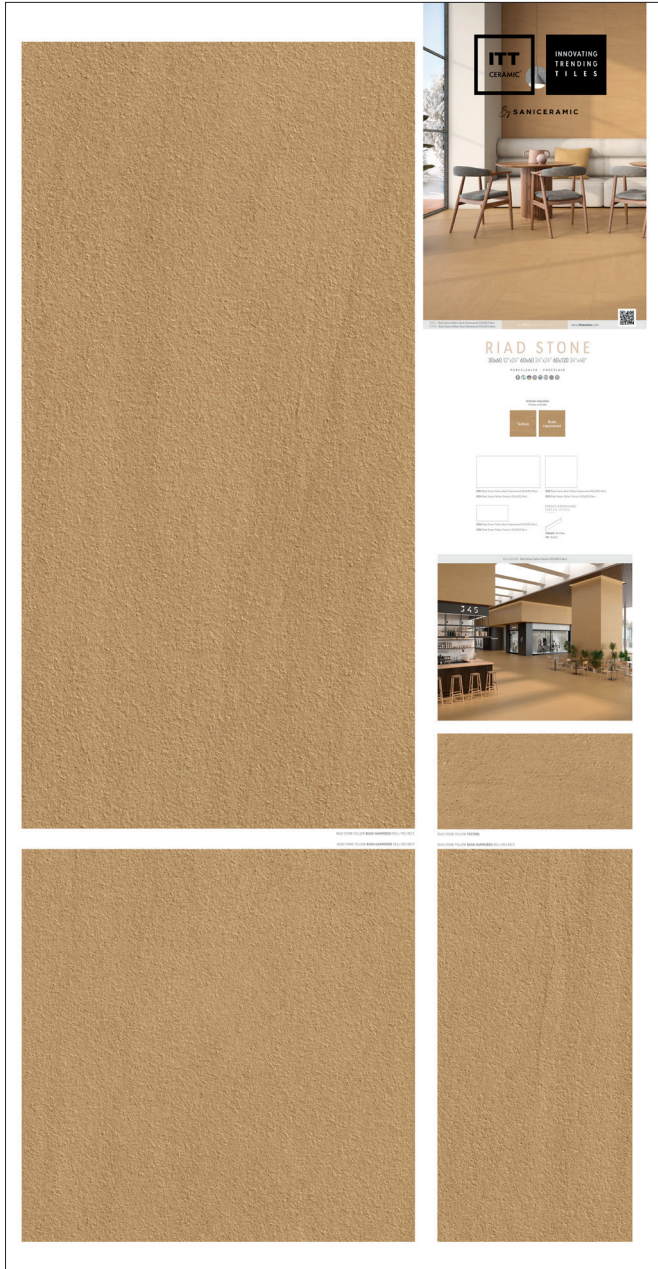

050000

A122 PT Pietra Coral Natural 59,5x119,2

A123 PT Pietra Coral Pearl 59,5x119,2

A124 PT Pietra Coral Sand 59,5x119,2

A148 PT Portland Stone Gama 59,5x119,2

A149 PT Portland Stone 59,5x119,2

A150 PT Portland Stone Beige 59,5x119,2