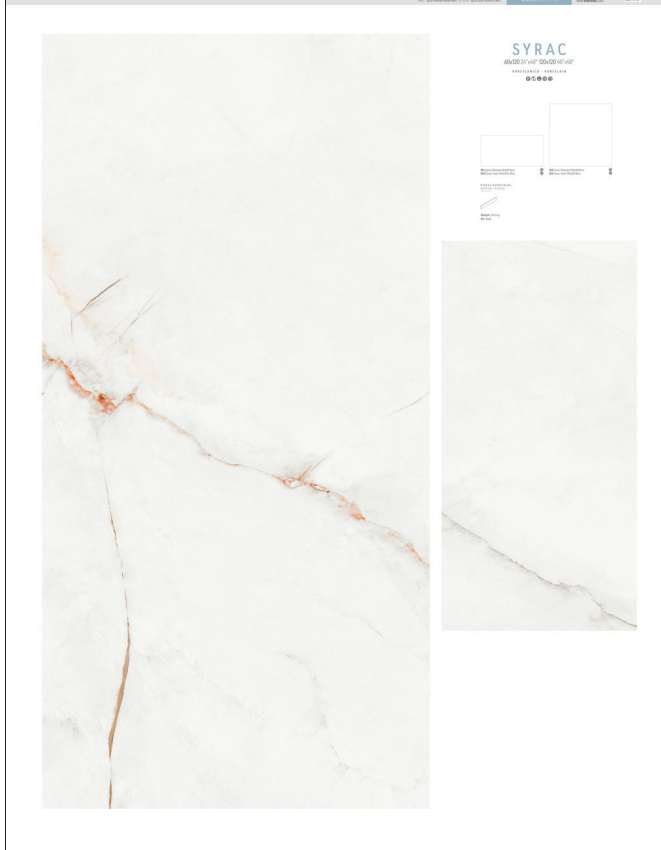

A107 PT Seven Gama Frios 59,5x119,2

D201 PT Seven Gama Frios

A071 PT Soleil Gama 59,5x119,2

A068 PT Soleil White 59,5x119,2

A069 PT Soleil Natural 59,5x119,2

A070 PT Soleil Honey 59,5x119,2

A052 PT Syrac Polished 60x120