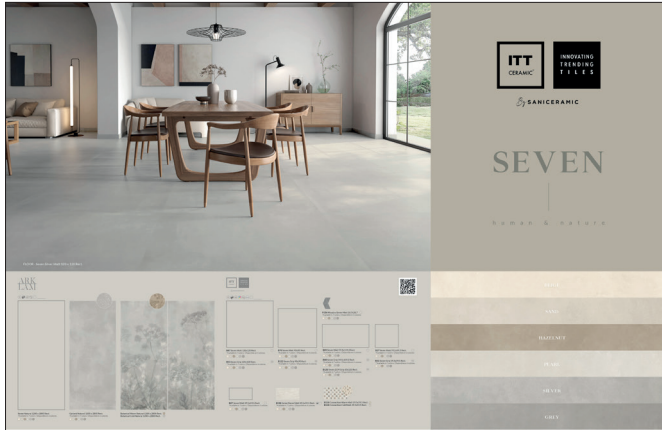

A134 PT Riad Stone Bush Hammered Multiformato

A135 PT Riad Stone Texture 60x120

A135 PT Riad Stone Texture 60x120

A154 PT Salma Gama 59,5x119,2

A140 PT Seven Gama Calidos 59,5x119,2

D200 PT Seven Gama Calidos