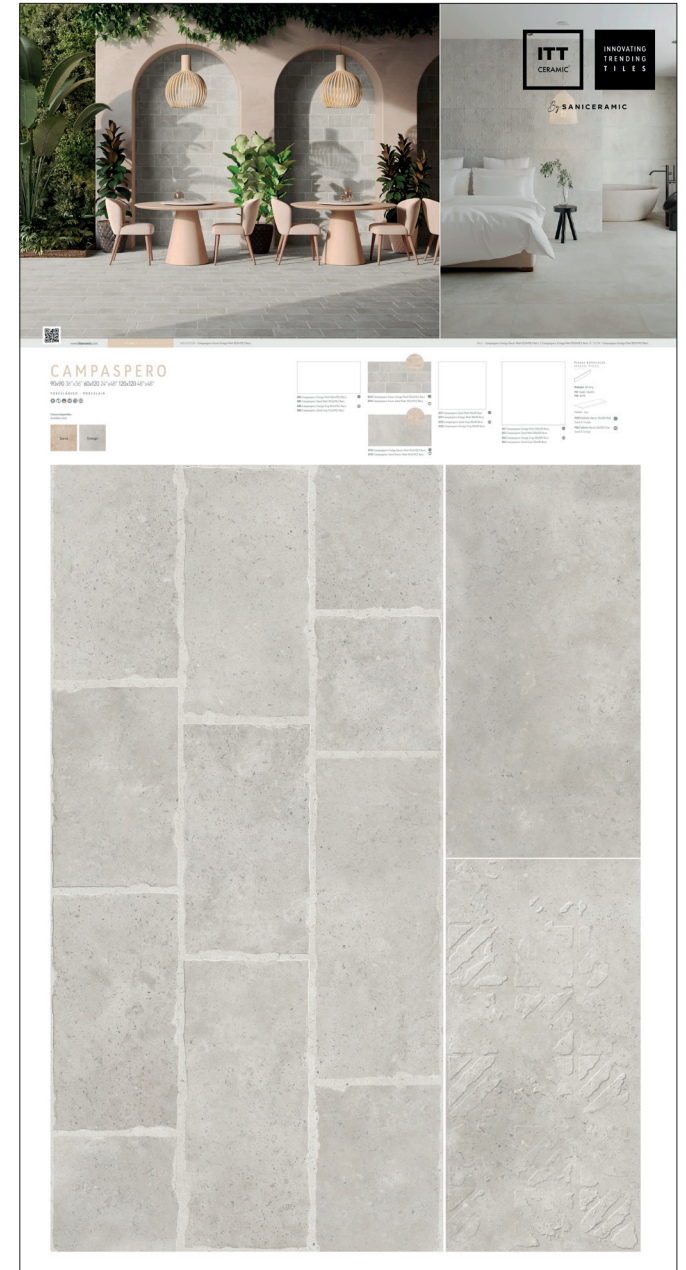

BURLINGTON

60x120 31" x 47" 60x120 31" x 47" 60x120 31" x 47"

A120 PT Burlington White 60x120

A121 PT Burlington Bone 60x120

A119 PT Burlington Grey 60x120

A153A PT Campaspero Greige 59,5x119,2

A153B PT Campaspero Greige Decor 59,5x119,2