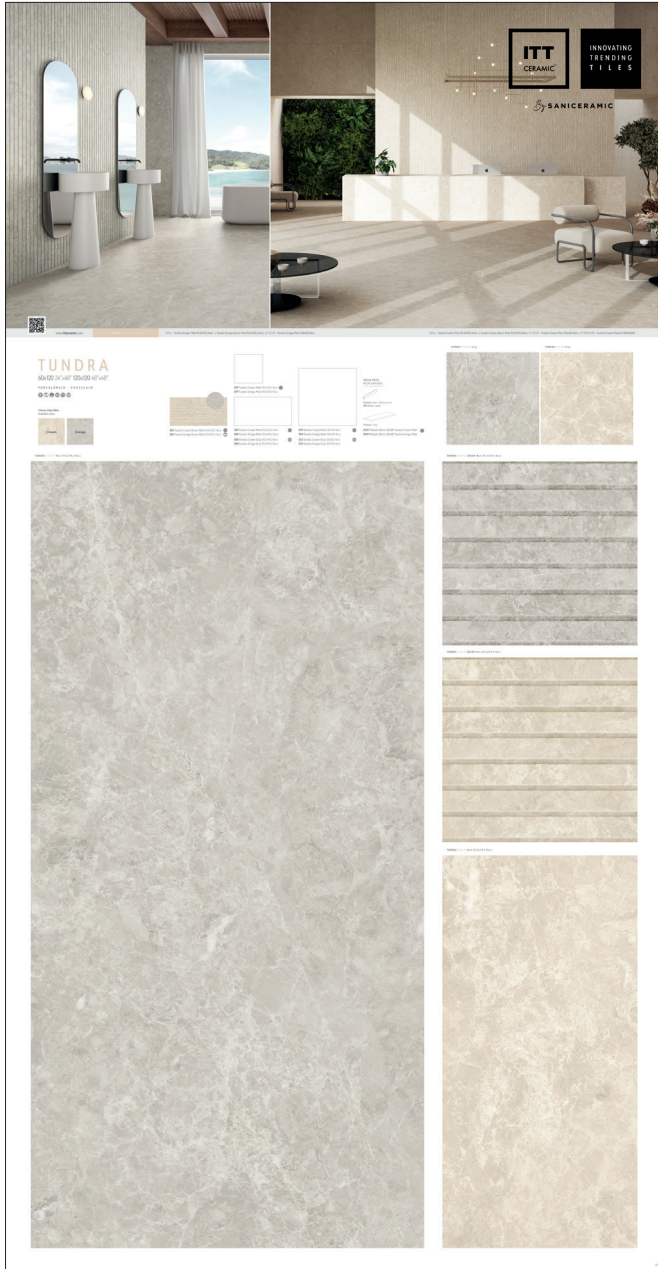

050000

TOSCANA
600x119,2

INNOVATING TRENDRING TILES

050000

A137 PT Toscana White 59,5x119,2

A138 PT Toscana Brown 59,5x119,2

A139 PT Toscana Mix 59,5x119,2

A141 PT Tundra Gama 59,5x119,2