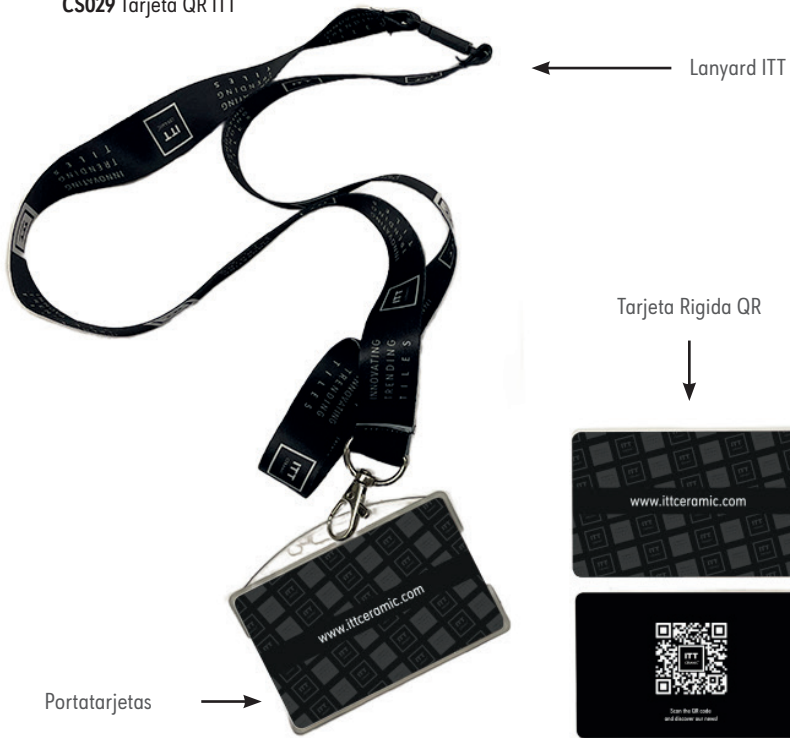

FL300 Folder Seven

Alicatado con modelos porcelanico

FL347 Folder Salma

Alicatado todos los colores, diseños y acabados de la colección Salma en 59,5x119,2/60x120

CN094 - Paneles de mano
Ancho 65 x Alto 69 cm.

CN095 - Paneles de mano para 30x90 (2 piezas)
Ancho 99 x Alto 69 cm.

CS024 Bolígrafo ITT Ceramic

CS030 Lanyard ITT
CS033 Portatarjetas
CS029 Tarjeta QR ITT

Lanyard ITT

Tarjeta Rigida QR

Portatarjetas

CS006 Usb ITT