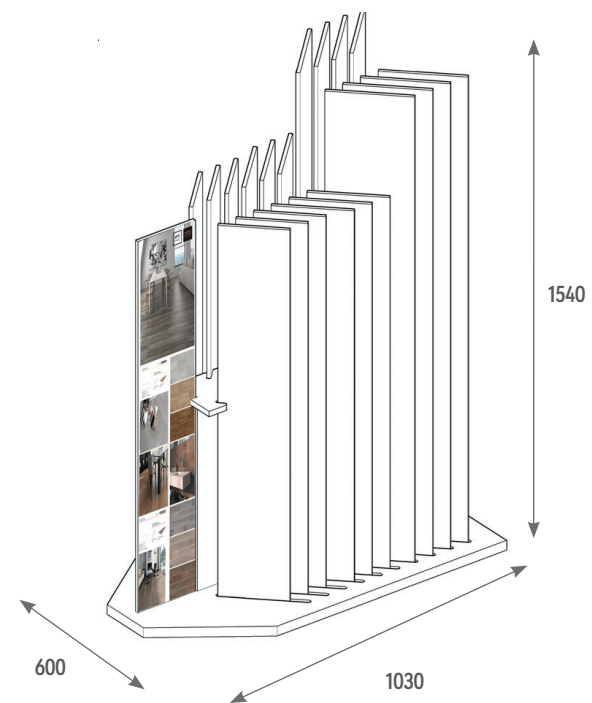

M035 PT Hibiscus Gama 23x27

M063 PT Hexa - Gádor - White Soul 23x27

M045 PT Veracruz 23x27 - 15x15

CN035 Cuna Maderas 23x120 - 8 paneles

MEDIDAS TOTALES

Ancho 50 x Fondo 60 cm
Ranuras abiertas.

COMPOSICIÓN

8 paneles alicatados con imagen.