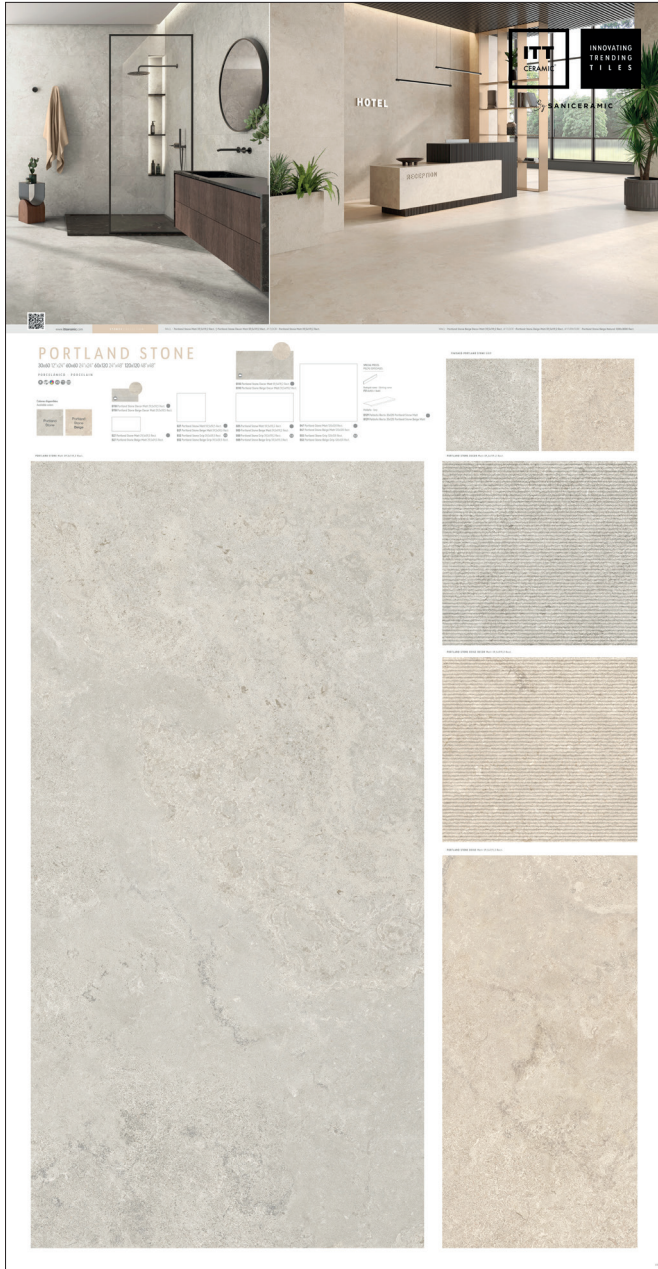

A122 PT Pietra Coral Natural 59,5x119,2

A148 PT Portland Stone Gama 59,5x119,2