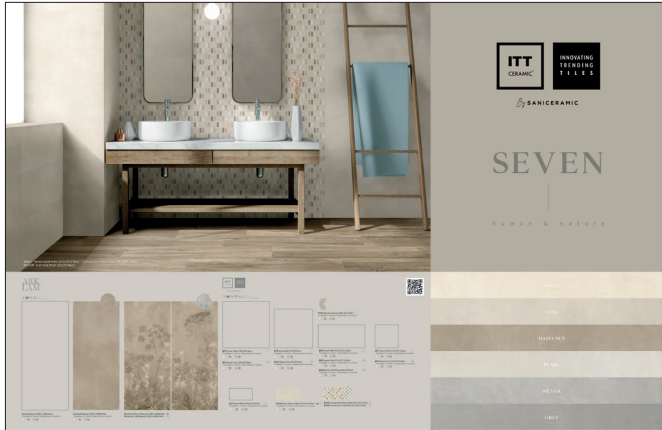

A095 PT Travertine Navona 59,5x119,2

A046 PT White Soul Polished 60x120

E041 PT Nativa Gama 29,5x59,5

E043 PT Portland Stone Gama 29,5x59,5

E047 PT Salma Gama 29,5x59,5

E030 PT Seven Gama 29,5x59,5

E028 PT Seven Calidos 29,5x59,5