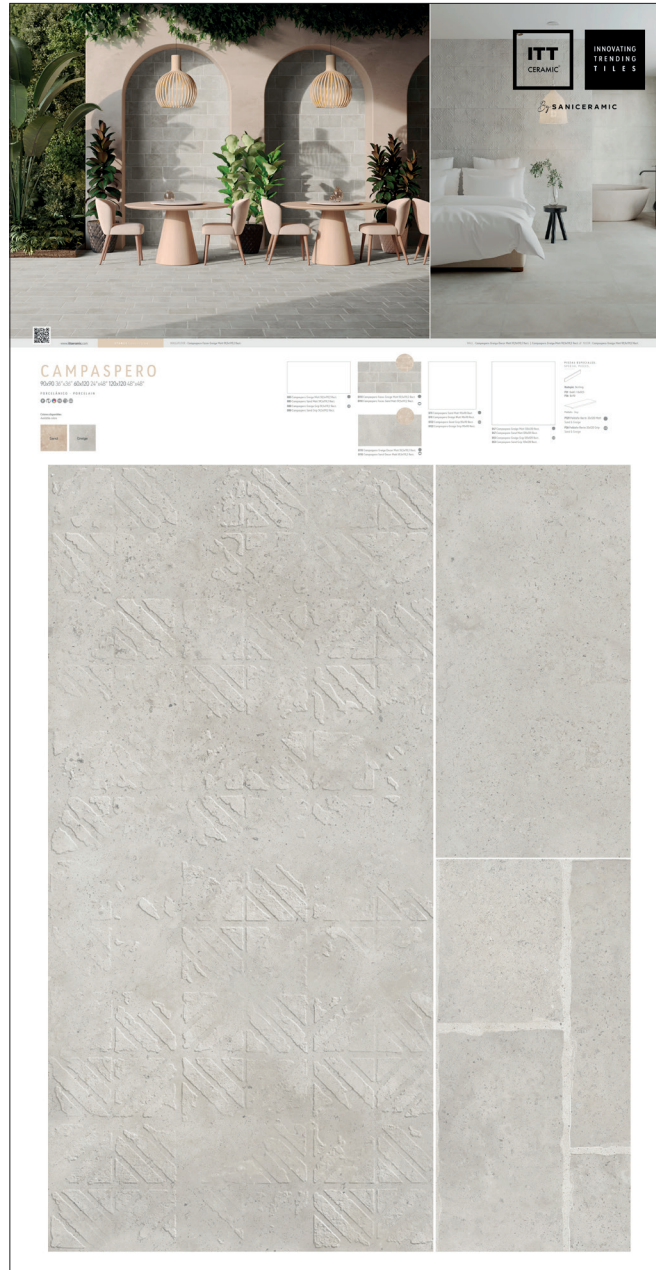

BURLINGTON

60x120 31" x 47" 60x120 31" x 47" 60x120 31" x 47"

A120 PT Burlington White 60x120

A121 PT Burlington Bone 60x120

A119 PT Burlington Grey 60x120

A153A PT Campaspero Greige 59,5x119,2

A153B PT Campaspero Greige Decor 59,5x119,2