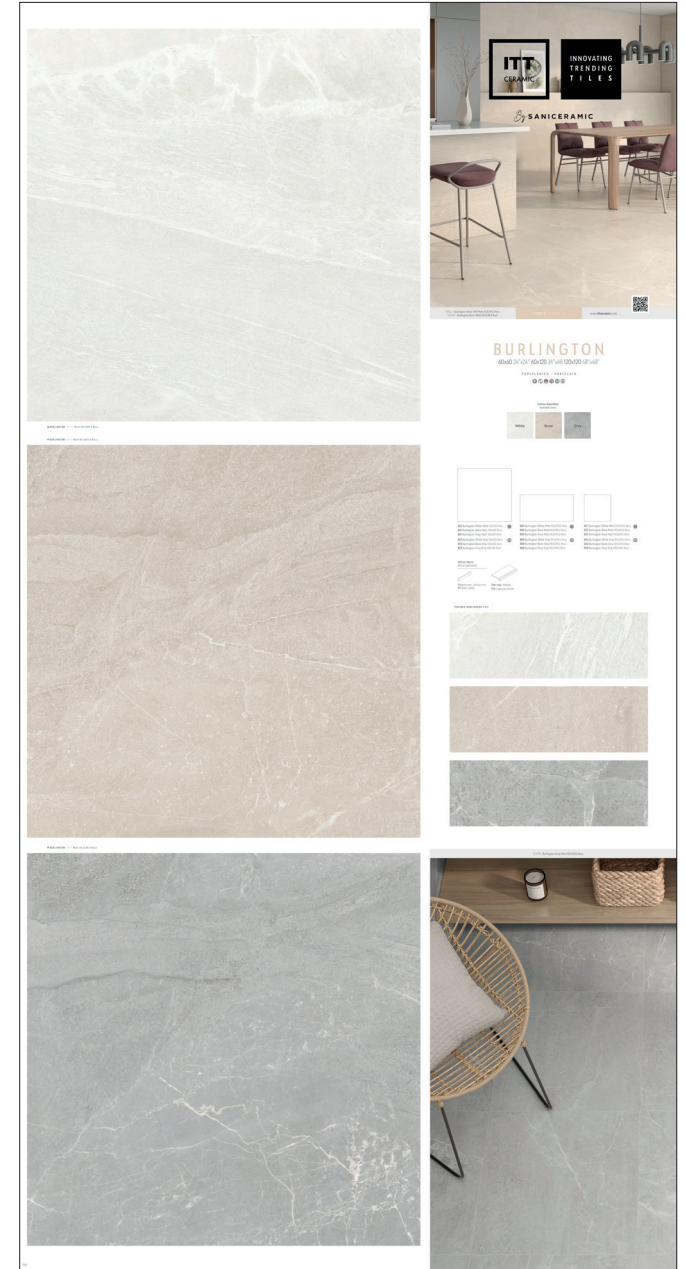

E029 PT Seven Frios 29,5x59,5