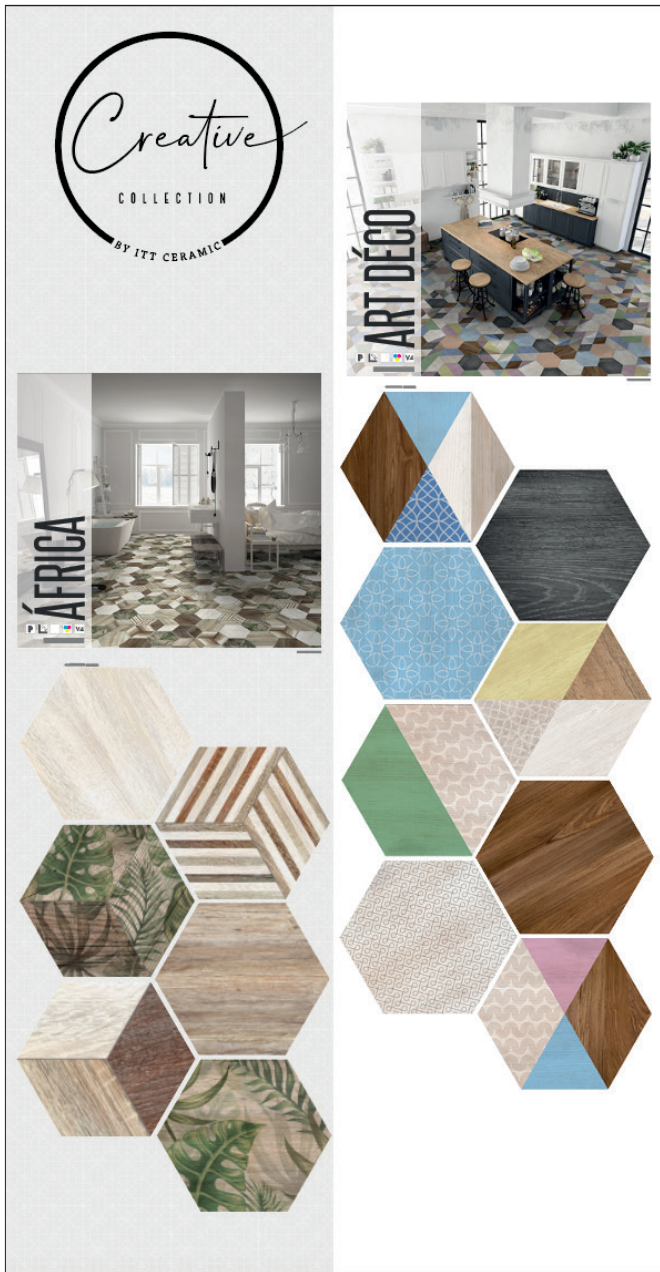

H096 PT Soleil Honey 29,5x90

H093 PT Soleil Gama 29,5x90

H167 PT Soleil Honey + Essence Blanc 29,5x90

H109 PT Syrac Gama 29,5x90

H110 PT Syrac Matt 29,5x90

H111 PT Syrac Shiny 29,5x90

WHITE SOUL

30x45 (12" x 18") 60x60 (24" x 24")
 2015 2016 2017 2018 2019 2020

WHITE SOUL

30x45 (12" x 18") 60x60 (24" x 24")
 2015 2016 2017 2018 2019 2020

H027 PT White Soul Matt 29,5x90

H028 PT White Soul Shiny 29,5x90

M015 PT África - Art Decó 23x27

M017 PT Marrakech - Nuuk 23x27