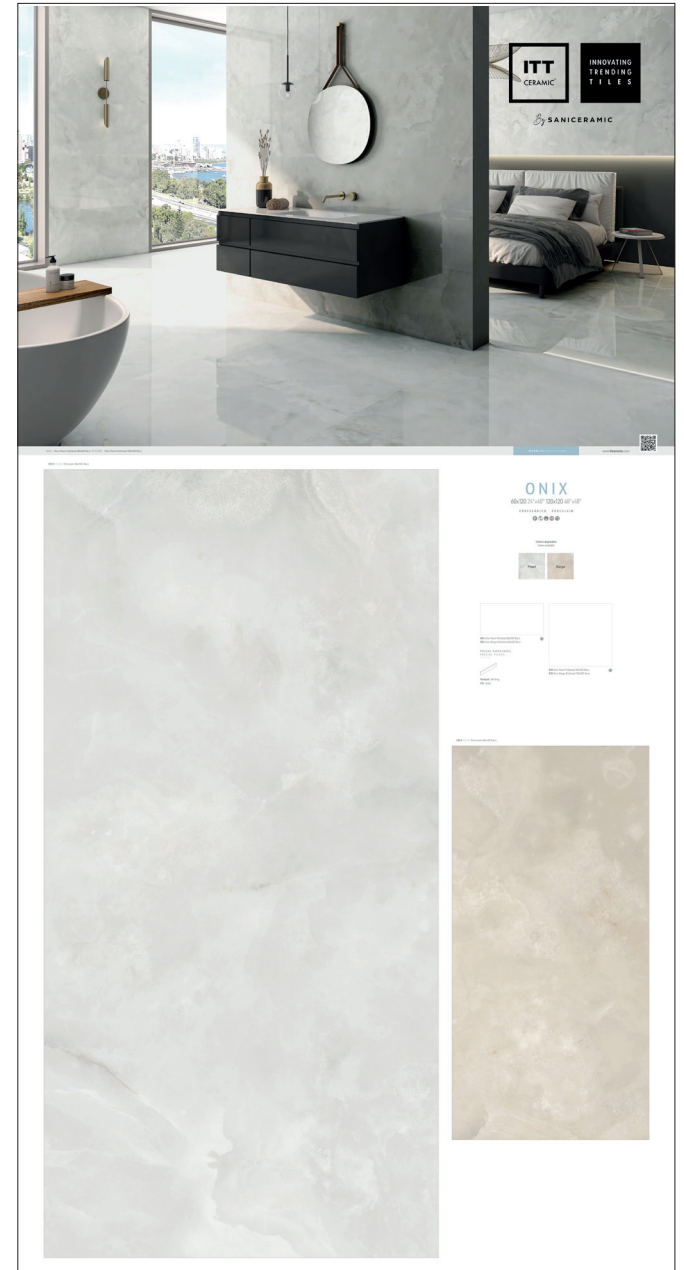

A147 PT Nativa Greige 59,5x119,2

A144 PT Nativa Gama 59,5x119,2

A035 PT Onix Beige 60x120

A037 PT Onix Pearl 60x120

ITT CERAMIC INNOVATING TRENDING TILES SANICERAMIC

PIETRA CORAL
600x119,2x119,2 cm

INSTRUCCIONES: REVERSE