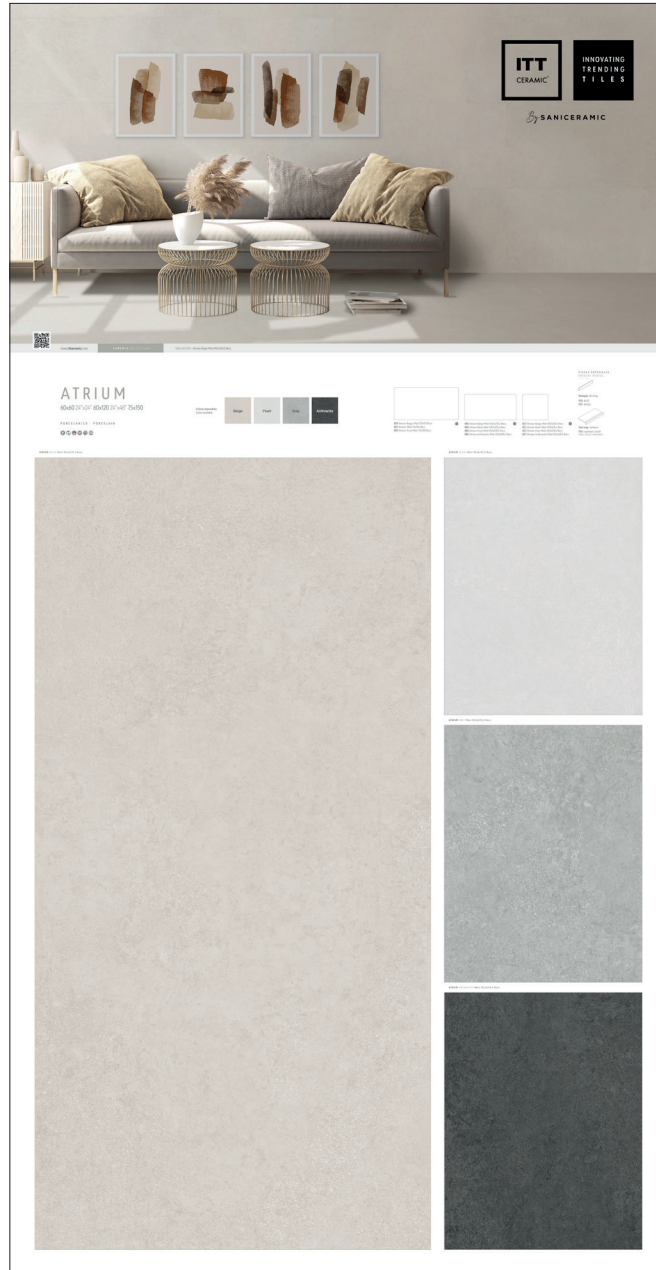

A158 PT Atlantis Gold Satin 59,5x119,2

A084 PT Atrium Pearl 59,5x119,2

A085 PT Atrium Grey 59,5x119,2

A083 PT Atrium Anthracite 59,5x119,2

A082 PT Atrium Beige 59,5x119,2

A173 PT Bianco Perlino Polished 60x120