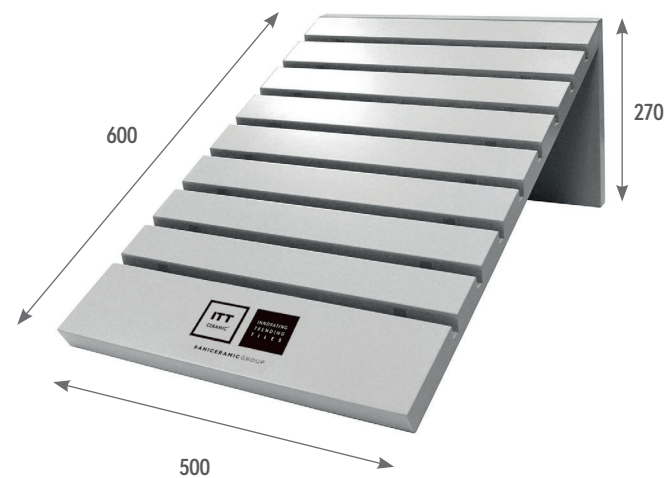

CN095 - Paneles de mano para 30x90 (2 piezas)
Ancho 99 x Alto 69 cm.

CS024 Bolígrafo ITT Ceramic

CS030 Lanyard ITT
CS033 Portatarjetas
CS029 Tarjeta QR ITT

Lanyard ITT

Tarjeta Rigida QR

Portatarjetas

CS006 Usb ITT

CS007 Bolsa ITT

**CN041** Cuna Hexágonos 4 paneles**MEDIDAS TOTALES**

Ancho 75 x Fondo 40 cm.

COMPOSICIÓN

4 Paneles 78x70 cm alicatados.

Incluye 5 piezas de cada colección Creative Hexágonos.

CN035 Cuna Hexágonos 8 paneles

MEDIDAS TOTALES
Ancho 50 x Fondo 60 cm
Ranuras abiertas.

COMPOSICIÓN
8 paneles. Alto 130 x Ancho 50 cm

www.ittceramic.com · ittspain@ittspain.com

Tel .: +34 964 626 309 Fax .: +34 964 657 426

Ctra. de Alcora, Km. 7,5 12130 Sant Joan de Moró. Castellon (Spain).