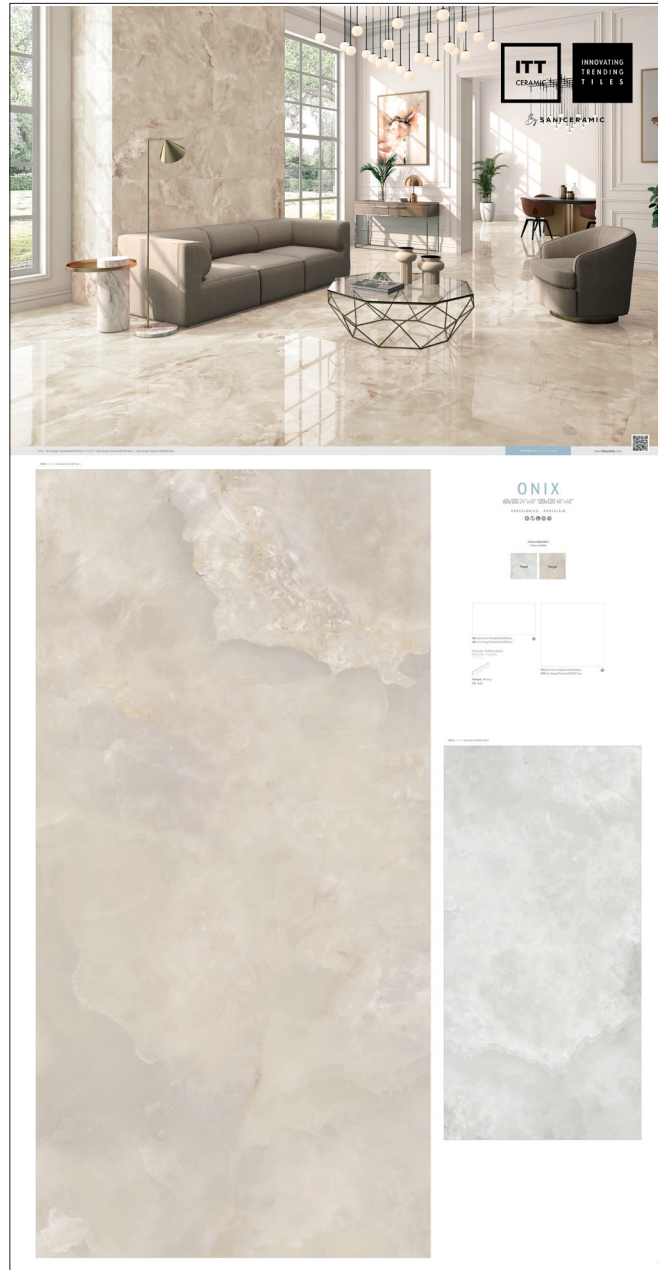

A147 PT Nativa Greige 59,5x119,2

A144 PT Nativa Gama 59,5x119,2

A035 PT Onix Beige 60x120

A037 PT Onix Pearl 60x120

ITT CERAMIC INNOVATING TRENDING TILES SANICERAMIC

PIETRA CORAL
600x119,2x119,2 cm

INSTRUCCIONES: REVERSE