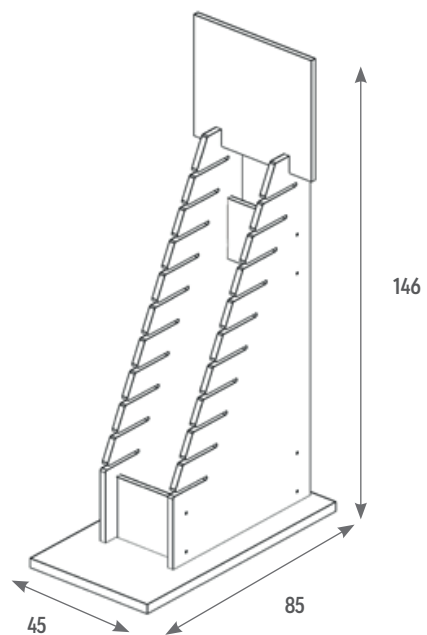

CN161 Peldañera

COLECCIONES DISPONIBLES

Selección de 10 peldaños a elección del cliente/comercial

MEDIDAS TOTALES

Ancho 45 x Fondo 85 cm

COMPOSICIÓN

10 peldaños con trasera.