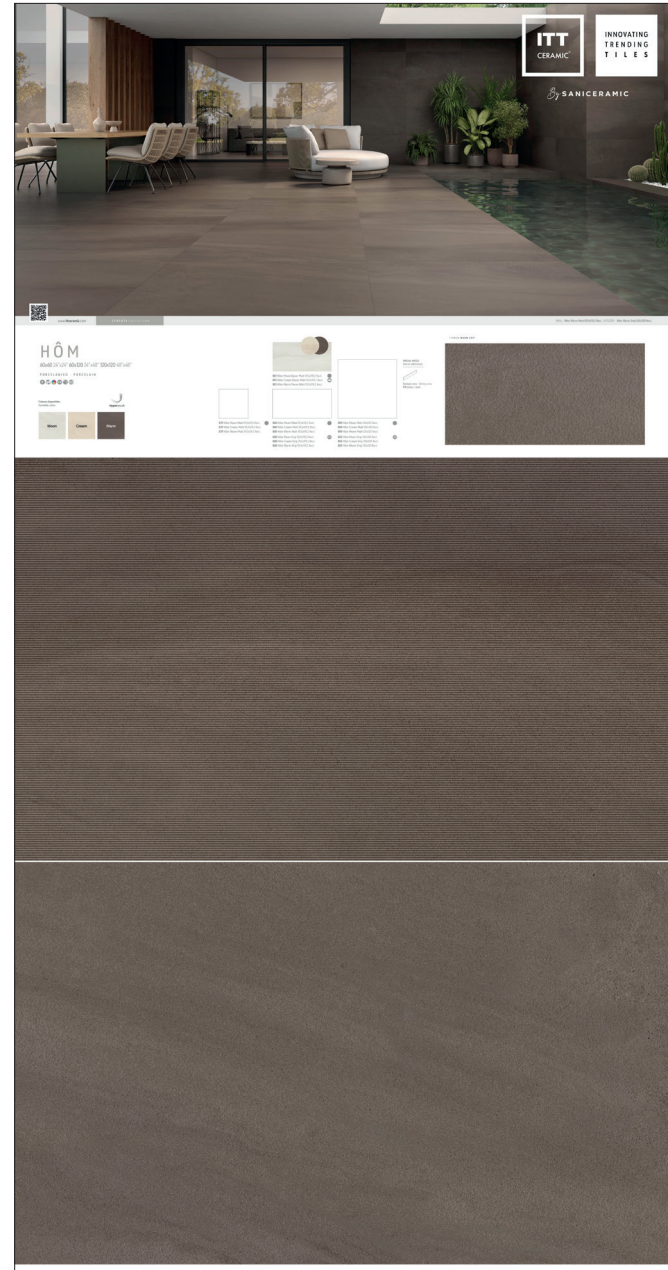

A028 PT Estatuario Polished 60x120

A162 PT HôM Gama 59,5x119,2

A163 PT Hâm Moon 59,5x119,2

A164 PT Hâm Cream 59,5x119,2

A165 PT Hâm Warm 59,5x119,2

A063 PT Kairos Pearl 59,5x119,2

A064 PT Kairos Graphite 59,5x119,2