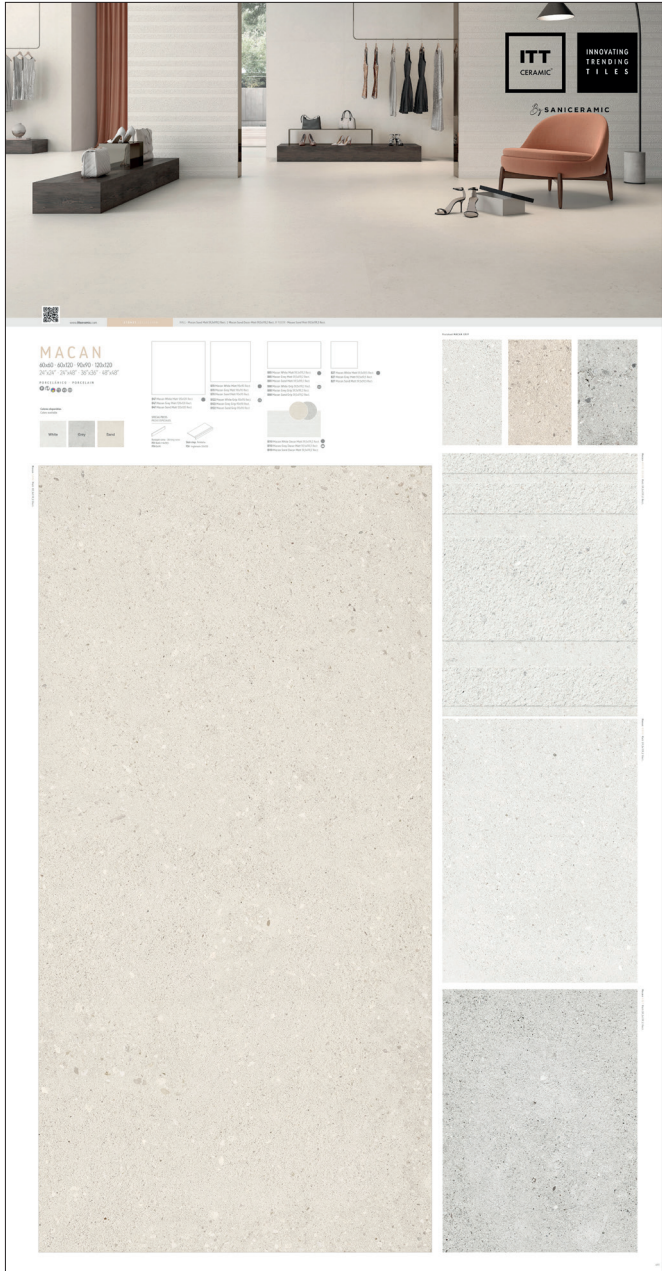

A113A PT Macan White 59,5x119,2

A111 PT Macan Gama 59,5x119,2