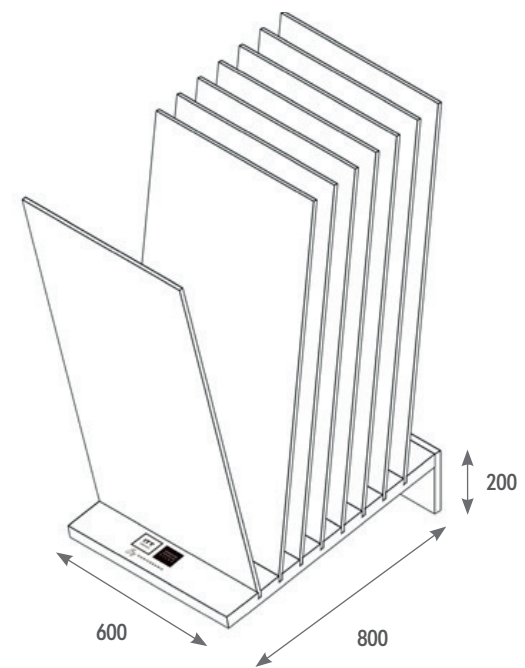

CN033 Cuna de 120x120

COLECCIONES DISPONIBLES

Disponible para todas las colecciones de formato 120x120

MEDIDAS TOTALES

Ancho 1305 x Fondo 83 cm

Ranuras internas

COMPOSICIÓN

6 piezas