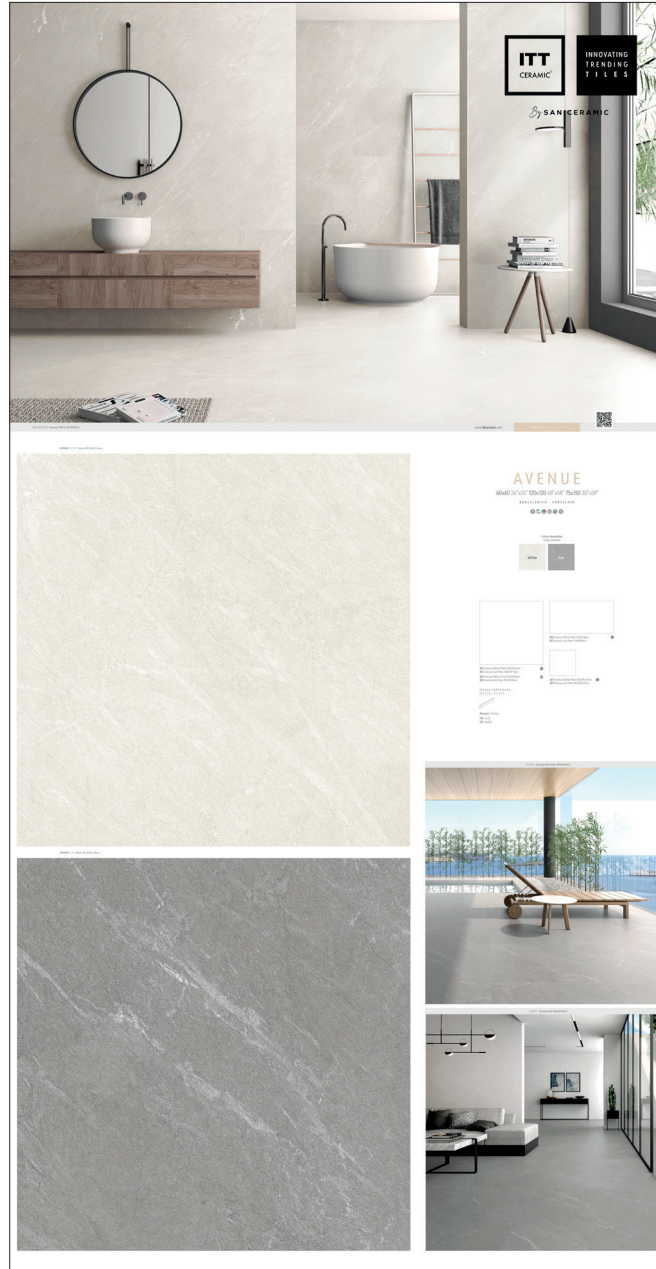

E028 PT Seven Calidos 29,5x59,5