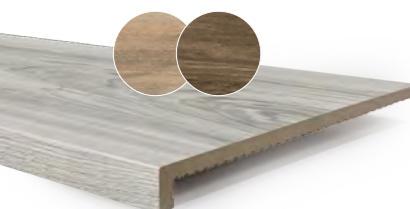

Bellver

PORCELAIN · PORCELÁNICO

23x120 9"x48"

GREY

NATURAL

OAK

23x120 - 9"x48"
44 design /diseños

FORMATS · FORMATOS

- B06 Bellver Grey Matt 23x120
- B06 Bellver Natural Matt 23x120
- B06 Bellver Oak Matt 23x120

- C3 B34 Bellver Natural Grip 23x120
- C3 B34 Bellver Oak Grip 23x120

SPECIAL PIECES PIEZAS ESPECIALES

Step. Peldaño.

- P129 Peldaño Recto 33x120 Bellver Grey Matt
- P129 Peldaño Recto 33x120 Bellver Natural Matt
- P129 Peldaño Recto 33x120 Bellver Oak Matt

- Skirting romano. Rodapié romano. P31 7,5x60

WALL & FLOOR
Bellver Grey Matt 23x120