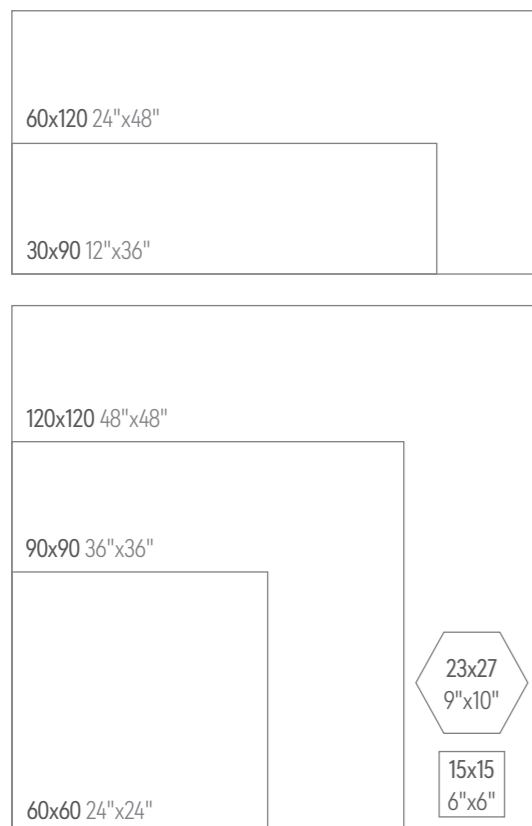

Campaspero

WHITE BODY & PORCELAIN · PASTA BLANCA Y PORCELÁNICO

FORMATS · FORMATOS

new
COLLECTION

FLOOR
Campaspero Sand Matt 90x90 Rect. / Campaspero Sand Grip 90x90 Rect.

Campaspero

PORCELAIN · PORCELÁNICO

120x120 48"x48" 90x90 36"x36" 60x120 24"x48" 60x60 24"x24" 15x15 6"x6" 23x27 9"x10"

- B110 Campaspero Greige Decor Matt 59,5x119,2 Rect. **C3**
- B110 Campaspero Sand Decor Matt 59,5x119,2 Rect.

- B110 Campaspero Faces Greige Matt 59,5x119,2 Rect. **C3**
- B110 Campaspero Faces Sand Matt 59,5x119,2 Rect.

- 60x60 · 24"x24"
- 20 design / diseños
- 60x120 · 24"x48"
- 10 design / diseños
- 90x90 · 36"x36"
- 12 design / diseños
- 120x120 · 48"x48"
- 8 design / diseños
- Veracruz 23x27 · 9"x10" // 15x15 · 6"x6"
- 30 design / diseños

CAMPASPERO

CAMPASPERO DECOR

30x90 · 12"x36"
30 design /diseños
60x60 · 24"x24"
20 design /diseños

B69 Campaspero Sand Matt 29,5x90 Rect.

COORDINATED FLOOR TILES
PAVIMENTO COORDINADO

B27 Campaspero Sand Matt 59,5x59,5 Rect.