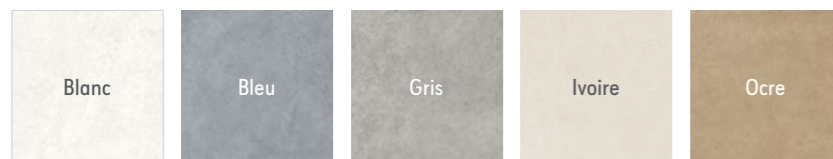

Essence

WHITE BODY & PORCELAIN · PASTA BLANCA Y PORCELÁNICO

30x90 12"x36" 60x60 24"x24"

Available colors
Colores disponibles

30x90 · 12"x36"
24 design / diseño
Confetti 30x90 · 12"x36"
6 design / diseño
60x60 · 24"x24"
16 design / diseño

B69 Essence Blanc Matt 29,5x90 Rect.
B69 Essence Bleu Matt 29,5x90 Rect.
B69 Essence Gris Matt 29,5x90 Rect.
B69 Essence Ivoire Matt 29,5x90 Rect.
B69 Essence Ocre Matt 29,5x90 Rect.

B59 Confetti Ivoire Matt 29,5x90 Rect.
B59 Confetti Blanc Matt 29,5x90 Rect.

B59 Essence Blanc Decor Matt 29,5x90 Rect.
B59 Essence Bleu Decor Matt 29,5x90 Rect.
B59 Essence Gris Decor Matt 29,5x90 Rect.
B59 Essence Ivoire Decor Matt 29,5x90 Rect.
B59 Essence Ocre Decor Matt 29,5x90 Rect.

COORDINATED FLOOR TILES
PAVIMENTO COORDINADO

B60 Essence Ivoire Matt 59,5x59,5 Rect.
B60 Essence Ocre Matt 59,5x59,5 Rect.
B60 Essence Gris Matt 59,5x59,5 Rect.

SPECIAL PIECES
PIEZAS ESPECIALES

Skirting romo. Peldaño romo.
P31 8x59,5