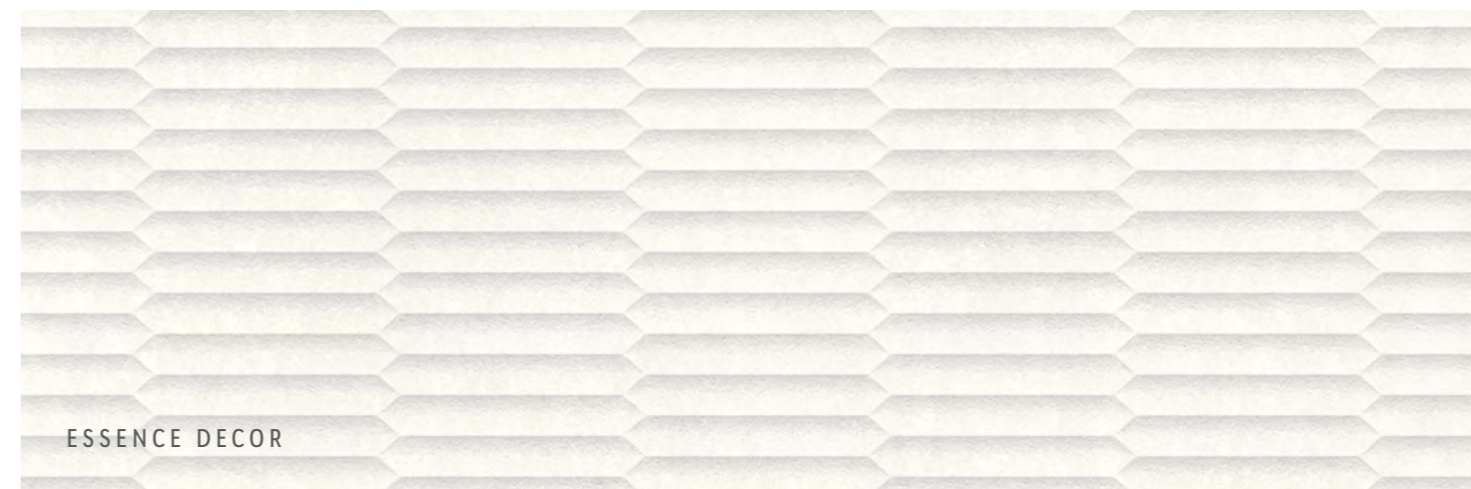

30x90 12"x36" 60x60 24"x24"

Available colors
 Colores disponibles

30x90 · 12"x36"
 24 design / diseño
 Confetti 30x90 · 12"x36"
 6 design / diseño
 60x60 · 24"x24"
 16 design / diseño

ESSENCE

ESSENCE DECOR