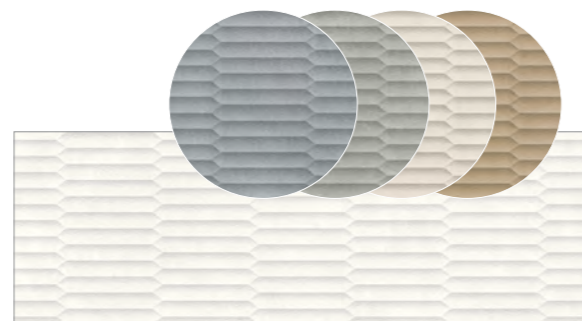

Essence

PORCELAIN & WHITE BODY · PORCELÁNICO Y PASTA BLANCA

BLANC

BLEU

GRIS

IVOIRE

OCRE

FORMATS · FORMATOS

30x90 12"x36" 60x60 24"x24"

Available colors
 Colores disponibles

30x90 · 12"x36"
 24 design / diseño
 Confetti 30x90 · 12"x36"
 6 design / diseño
 60x60 · 24"x24"
 16 design / diseño

ESSENCE

ESSENCE DECOR

CONFETTI

B69 Essence Blanc Matt 29,5x90 Rect.
B69 Essence Bleu Matt 29,5x90 Rect.
B69 Essence Gris Matt 29,5x90 Rect.
B69 Essence Ivoire Matt 29,5x90 Rect.
B69 Essence Ocre Matt 29,5x90 Rect.

B59 Confetti Ivoire Matt 29,5x90 Rect.
B59 Confetti Blanc Matt 29,5x90 Rect.