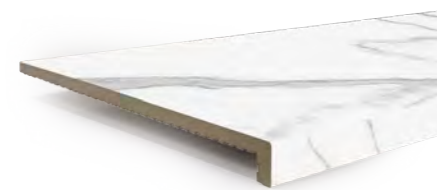

Estatuario

PORCELAIN · PORCELÁNICO

60x120 24"x48"

60x120 · 24"x48"
12 design /diseños

FORMATS · FORMATOS

B54 Estatuario Polished 60x120 Rect.

SPECIAL PIECES PIEZAS ESPECIALES

Skirting romo. Rodapié romo.
P31 8x60

Step. Peldaño.
P129 Peldaño Recto 33x120 Estatuario Matt

**
Available in Arklam · Disponible en Arklam
1200x3000 Polished & Hond
1600x3200 Polished & Hond (Countertop 12)
1600x3200 Hond (Countertop 20)