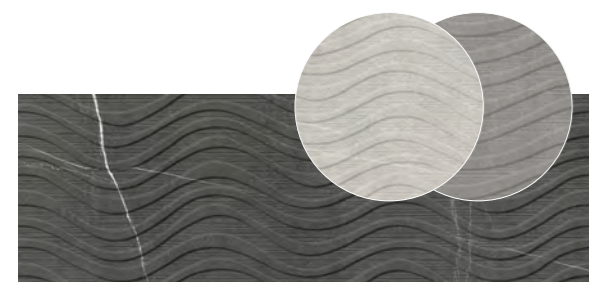

B59 Kairos Pearl Decor Matt 29,5x90 Rect.
B59 Kairos Grey Decor Matt 29,5x90 Rect.
B59 Kairos Graphite Decor Matt 29,5x90 Rect.

30x90 · 12"x36"
32 design /diseños
60x60 · 24"x24"
48 design /diseños

COORDINATED FLOOR TILES
PAVIMENTO COORDINADO

B27 Kairos Pearl Matt 59,5x59,5 Rect.
B27 Kairos Grey Matt 59,5x59,5 Rect.
B27 Kairos Graphite Matt 59,5x59,5 Rect.

SPECIAL PIECES
PIEZAS ESPECIALES

Skirting romo. Rodapié romo.
P31 8x59,5