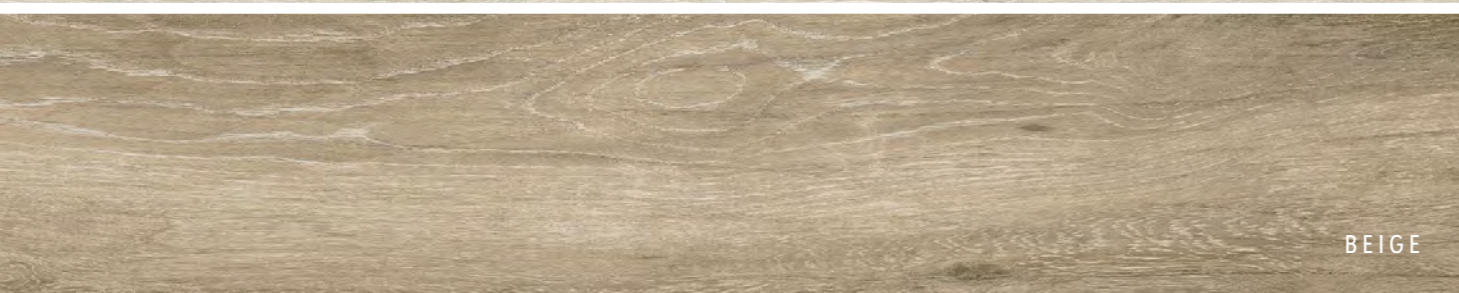

Moremi

PORCELAIN · PORCELÁNICO

23x120 9"x48"

WHITE

BEIGE

NATURAL

WOODS COLLECTION

23x120 · 9"x48"
9 design /diseños