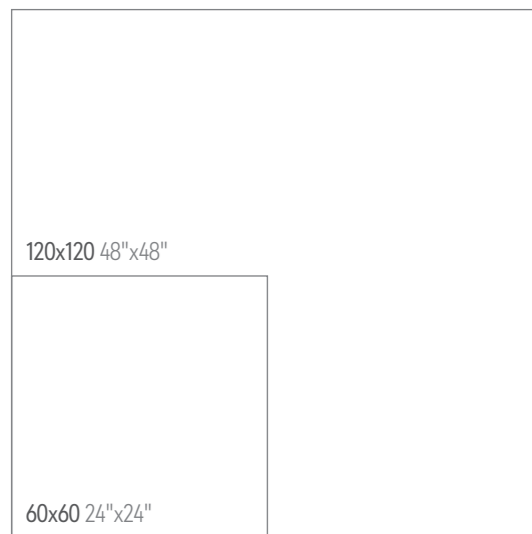

Nativa

PORCELAIN · PORCELÁNICO

30x60 12"x24" 60x60 24"x24" 60x120 24"x48" 120x120 48"x48"

WHITE

BEIGE

GREIGE

FORMATS · FORMATOS

WALL
Nativa Beige Decor Matt 59,5x119,2 Rect. / Nativa Beige Matt 59,5x119,2 Rect.
FLOOR
Nativa Beige Matt 120x120 Rect.

MARBLES COLLECTION

WALL
Nativa Greige Decor Matt 59,5x119,2 Rect.
FLOOR
Nativa Greige Matt 59,5x119,2 Rect.

Nativa

30x60 12"x24" 60x60 24"x24" 60x120 24"x48" 120x120 48"x48"

PORCELAIN · PORCELÁNICO

Available colors
Colores disponibles

120x120 · 48"x48"
6 design /diseños
60x120 · 24"x48"
12 design /diseños
Decor 60x120 · 24"x48"
8 design /diseños
60x60 · 24"x24"
24 design /diseños
30x60 · 12"x24"
48 design /diseños

B90 Nativa White Matt 120x120 Rect. ●
B90 Nativa Beige Matt 120x120 Rect.
B90 Nativa Greige Matt 120x120 Rect.

B78 Nativa White Matt 29,5x59,5 Rect. ●
B78 Nativa Beige Matt 29,5x59,5 Rect.
B78 Nativa Greige Matt 29,5x59,5 Rect.

B80 Nativa White Matt 59,5x119,2 Rect. ●
B80 Nativa Beige Matt 59,5x119,2 Rect.
B80 Nativa Greige Matt 59,5x119,2 Rect.