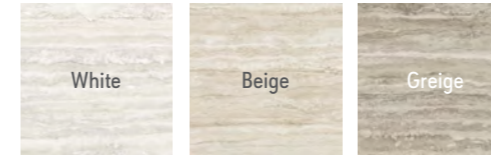

Nativa

PORCELAIN · PORCELÁNICO

30x60 12"x24" 60x60 24"x24" 60x120 24"x48" 120x120 48"x48"

WHITE

BEIGE

GREIGE

FORMATS · FORMATOS

WALL
Nativa Beige Decor Matt 59,5x119,2 Rect. / Nativa Beige Matt 59,5x119,2 Rect.
FLOOR
Nativa Beige Matt 120x120 Rect.

MARBLES COLLECTION

WALL
Nativa Greige Decor Matt 59,5x119,2 Rect.
FLOOR
Nativa Greige Matt 59,5x119,2 Rect.

Nativa

30x60 12"x24" 60x60 24"x24" 60x120 24"x48" 120x120 48"x48"

PORCELAIN · PORCELÁNICO

Available colors
Colores disponibles

120x120 · 48"x48"
6 design /diseños
60x120 · 24"x48"
12 design /diseños
Decor 60x120 · 24"x48"
8 design /diseños
60x60 · 24"x24"
24 design /diseños
30x60 · 12"x24"
48 design /diseños

B90 Nativa White Matt 120x120 Rect. ●
B90 Nativa Beige Matt 120x120 Rect.
B90 Nativa Greige Matt 120x120 Rect.