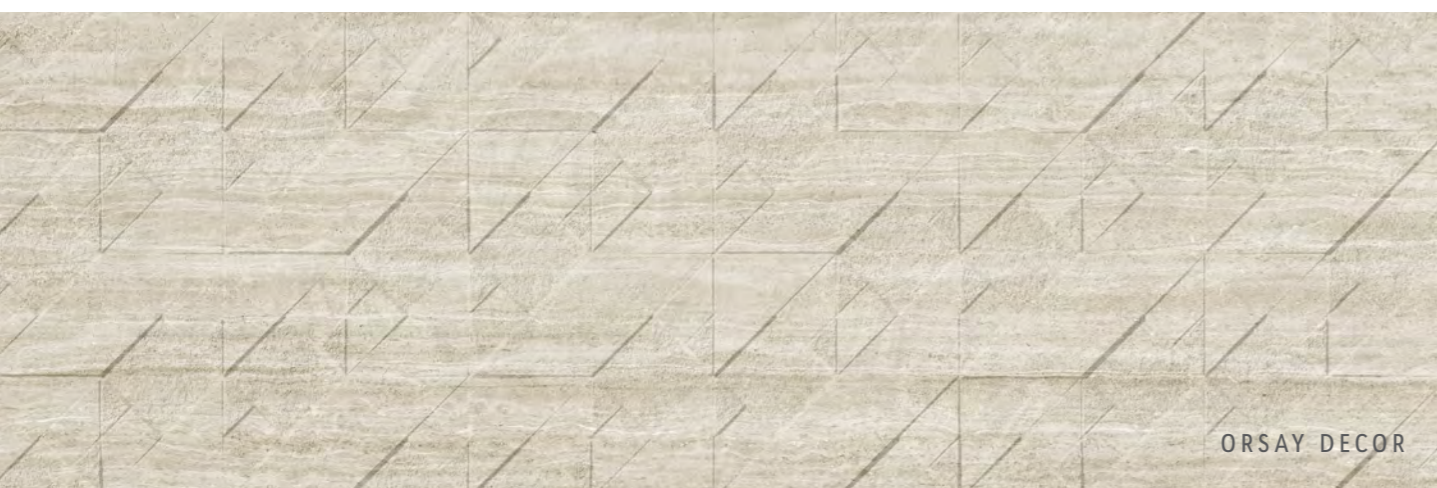

Orsay

WHITE BODY & PORCELAIN · PASTA BLANCA Y PORCELÁNICO

30x90 12"x36" 60x60 24"x24"

ORSAY

ORSAY DECOR

Available colors
Colores disponibles

B69 Orsay Pearl Matt 29,5x90 Rect.
B69 Orsay Beige Matt 29,5x90 Rect.