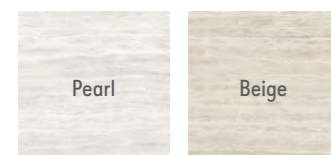

Orsay

WHITE BODY & PORCELAIN · PASTA BLANCA Y PORCELÁNICO

30x90 12"x36" 60x60 24"x24"

ORSAY

ORSAY DECOR

Available colors
Colores disponibles

B69 Orsay Pearl Matt 29,5x90 Rect.
B69 Orsay Beige Matt 29,5x90 Rect.