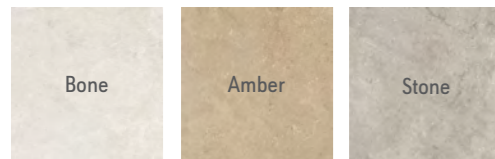

30x90 12"x36" 60x60 24"x24"

SALMA

SALMA DECOR

Available colors
Colores disponibles

30x90 · 12"x36"
28 design /diseños
60x60 · 24"x24"
36 design /diseños

COORDINATED FLOOR TILES
PAVIMENTO COORDINADO

B69 Salma Bone Matt 29,5x90 Rect.
B69 Salma Amber Matt 29,5x90 Rect.
B69 Salma Stone Matt 29,5x90 Rect.