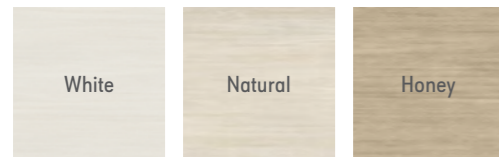

# Soleil

PORCELAIN & WHITE BODY · PORCELÁNICO Y PASTA BLANCA

WHITE

NATURAL

HONEY

FORMATS · FORMATOS

WALL  
Soleil Honey Decor Matt 59,5x119,2 Rect. / Soleil Honey Matt 59,5x119,2 Rect.  
FLOOR  
Soleil Honey Matt 59,5x119,2 Rect.

# Soleil

PORCELAIN · PORCELÁNICO

60x120 24"x48"

Available colors  
Colores disponibles

60x120 · 24"x48"  
6 design / diseños

**B85** Soleil White Matt 59,5x119,2 Rect.  
**B85** Soleil Natural Matt 59,5x119,2 Rect.  
**B85** Soleil Honey Matt 59,5x119,2 Rect.