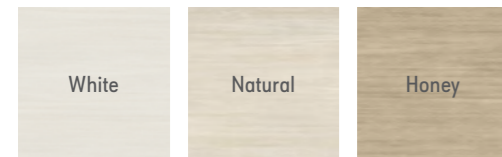

# Soleil

WHITE BODY & PORCELAIN · PASTA BLANCA Y PORCELÁNICO

30x90 12"x36" 60x60 24"x24"

SOLEIL

SOLEIL DECOR

Available colors  
Colores disponibles

30x90 · 12"x36"  
10 design /diseños

60x60 · 24"x24"  
8 design /diseños