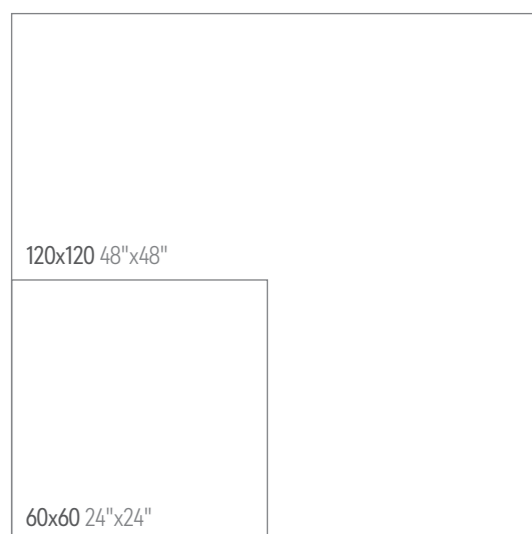

Syrac

WHITE BODY & PORCELAIN · PASTA BLANCA Y PORCELÁNICO

MARBLES COLLECTION

FORMATS · FORMATOS

FLOOR
Syrac Polished 120x120 Rect.

WALL
Syrac Polished 60x120 Rect.
FLOOR
Syrac Satin 120x120 Rect.

Syrac

120x120 48"x48" 60x120 24"x48" 60x60 24"x24"

PORCELAIN · PORCELÁNICO

Available color
Color disponible

60x120 · 24"x48"
16 design /diseños
120x120 · 48"x48"
8 design /diseños
60x60 · 24"x24"
32 design /diseños

B54 Syrac Polished 60x120 Rect.
B123 Syrac Satin 59,5X119,2 Rect.

Syrac

WHITE BODY & PORCELAIN · PASTA BLANCA Y PORCELÁNICO

30x90 12"x36" 60x60 24"x24"

SYRAC

SYRAC DECOR MATT

30x90 · 12"x36"
36 design / diseños
60x60 · 24"x24"
32 design / diseños

B69 Syrac Matt 29,5x90 Rect.

Syrac

WHITE BODY & PORCELAIN · PASTA BLANCA Y PORCELÁNICO

30x90 12"x36" 60x60 24"x24"

SYRAC

SYRAC DECOR SHINY

30x90 · 12"x36"
36 design / diseños
60x60 · 24"x24"
32 design / diseños

B69 Syrac Shiny 29,5x90 Rect.