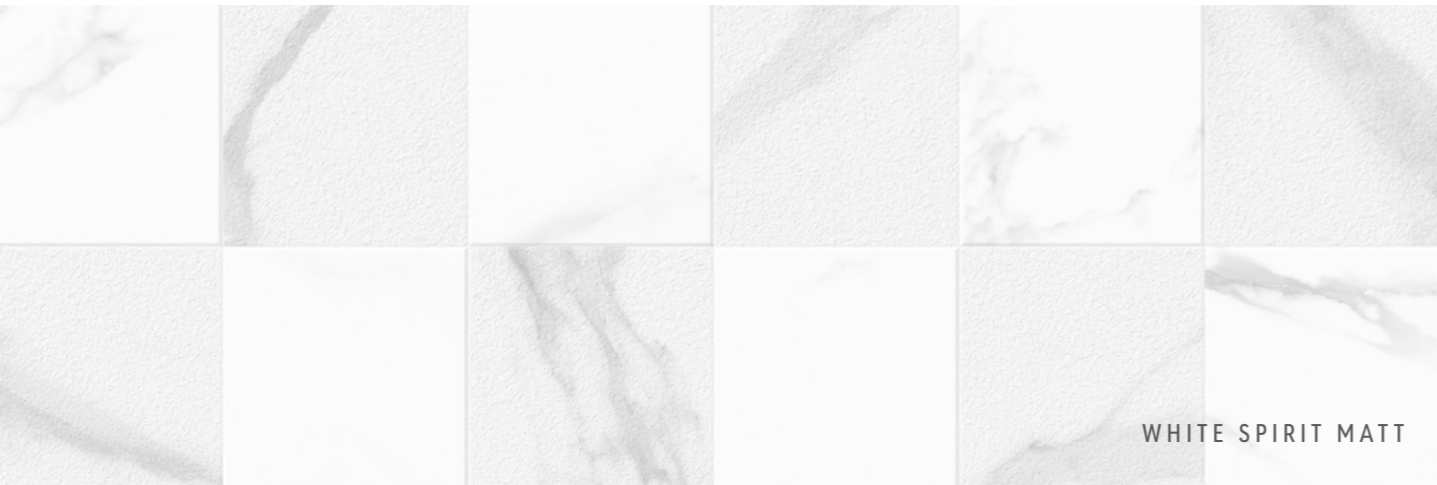

# White Soul

WHITE BODY & PORCELAIN · PASTA BLANCA Y PORCELÁNICO

30x90 12"x36" 60x60 24"x24"

WHITE SOUL

WHITE SPIRIT MATT

30x90 · 12"x36" - 60x60 · 24"x24"  
11 design /diseños  
White Spirit 30x90 · 12"x36"  
4 design /diseños