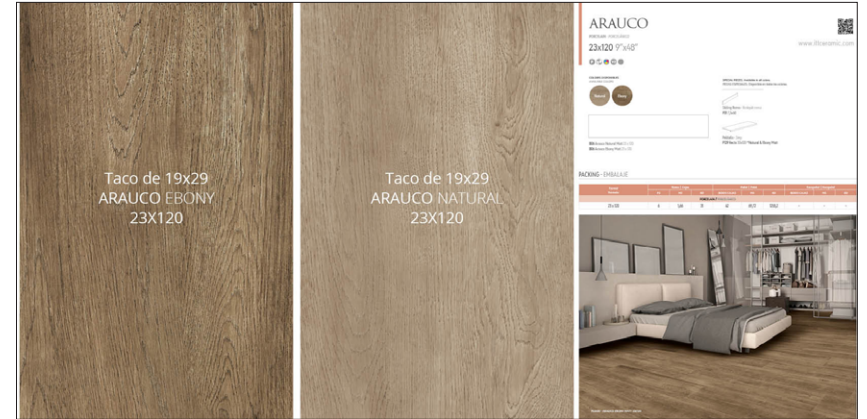

T021 PT Arauco Gama 23x120

FL161 Folder Genérico Arauco 23x120