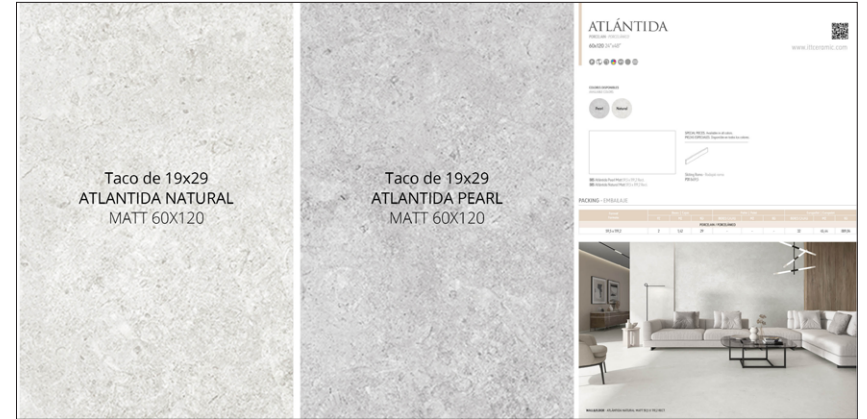

A093 PT Atlántida 59,5x119,2 Rect.

FL278 Folder Genérico Atlantida Porcelain