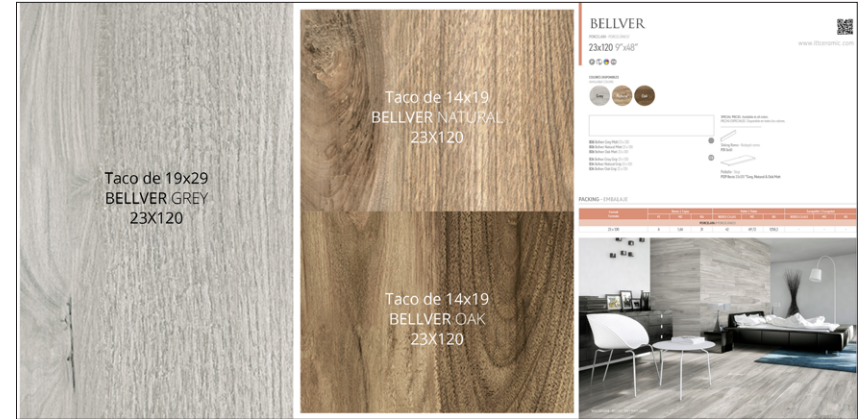

T010 PT Bellver Gama 23x120

FL094 Folder Genérico Bellver 23x120