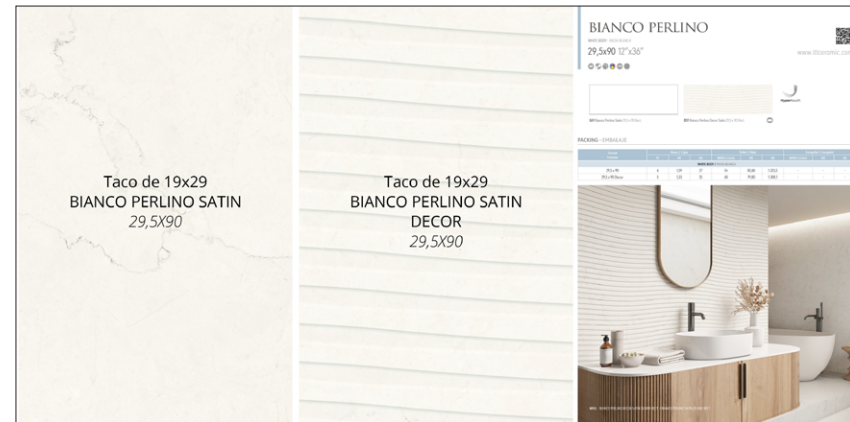

A173 PT Bianco Perlino Polished 60x120 Rect.

A174 PT Bianco Perlino Satin 59,5x119,2 Rect.

A175 PT Bianco Perlino Decor Satin 59,5x119,2 Rect.

H166 PT Bianco Perlino 29,5x90 Rect.

FL359 Folder Genérico Bianco Perlino Porcelain

FL360 Folder Genérico Bianco Perlino 29,5x90