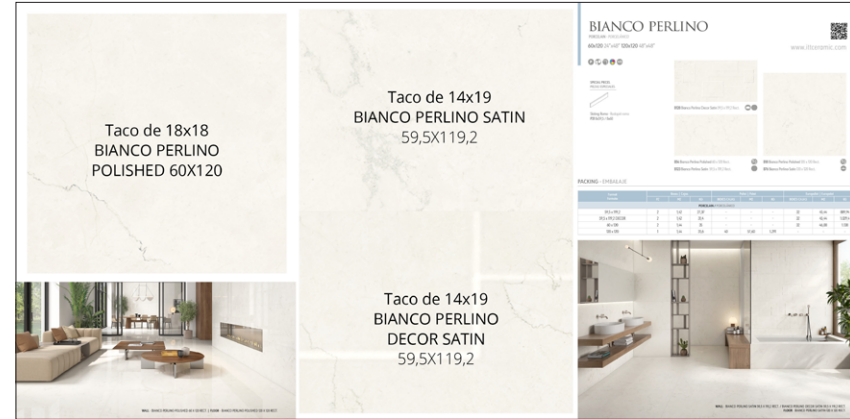

A173 PT Bianco Perlino Polished 60x120 Rect.

A174 PT Bianco Perlino Satin 59,5x119,2 Rect.

A175 PT Bianco Perlino Decor Satin 59,5x119,2 Rect.

H166 PT Bianco Perlino 29,5x90 Rect.

FL359 Folder Genérico Bianco Perlino Porcelain

FL360 Folder Genérico Bianco Perlino 29,5x90