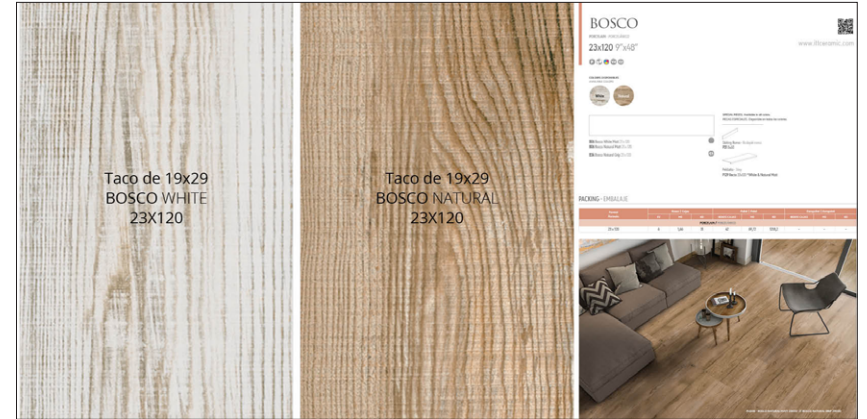

T005 PT Bosco Gama 23x120

FL097 Folder Genérico Bosco 23x120