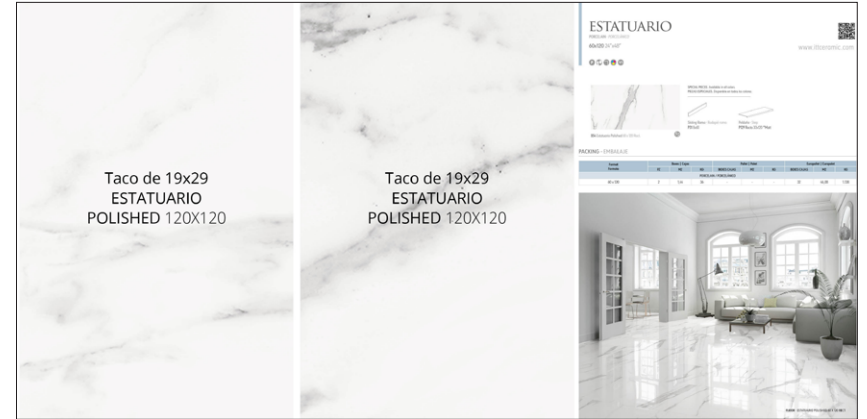

A028 PT Estuario Polished 60x120 Rect.

FL184 Folder Genérico Estuario Porcelain