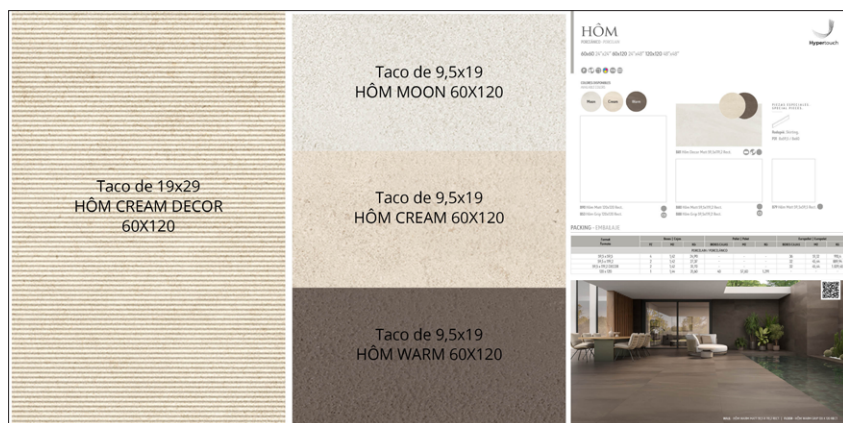

FL355 Folder Genérico HôM Porcelain