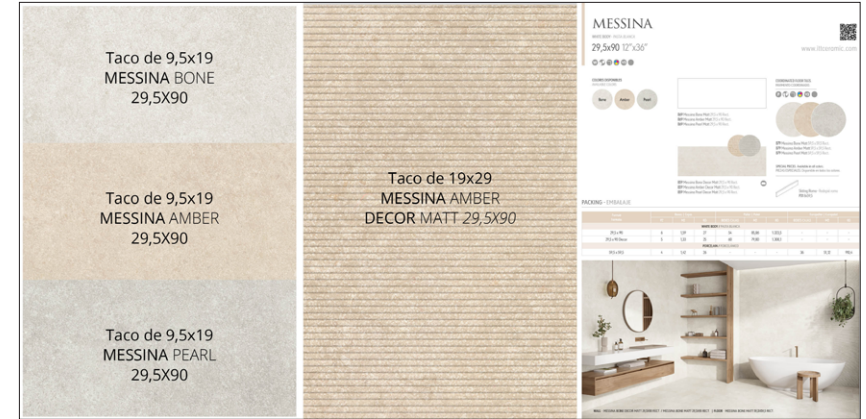

**H160** PT Messina Amber 29,5x90 Rect.

**MESSINA**  
30x45 (12" x 18") 45x45 (18" x 18")  
R10 - R11 - R12 - R13 - R14 - R15 - R16 - R17 - R18 - R19 - R20

**H161** PT Messina Pearl 29,5x90 Rect.

H158 PT Messina Gama 29,5x90 Rect.

FL352 Folder Genérico Messina 29,5x90

FL356 Folder Genérico Messina Porcelain