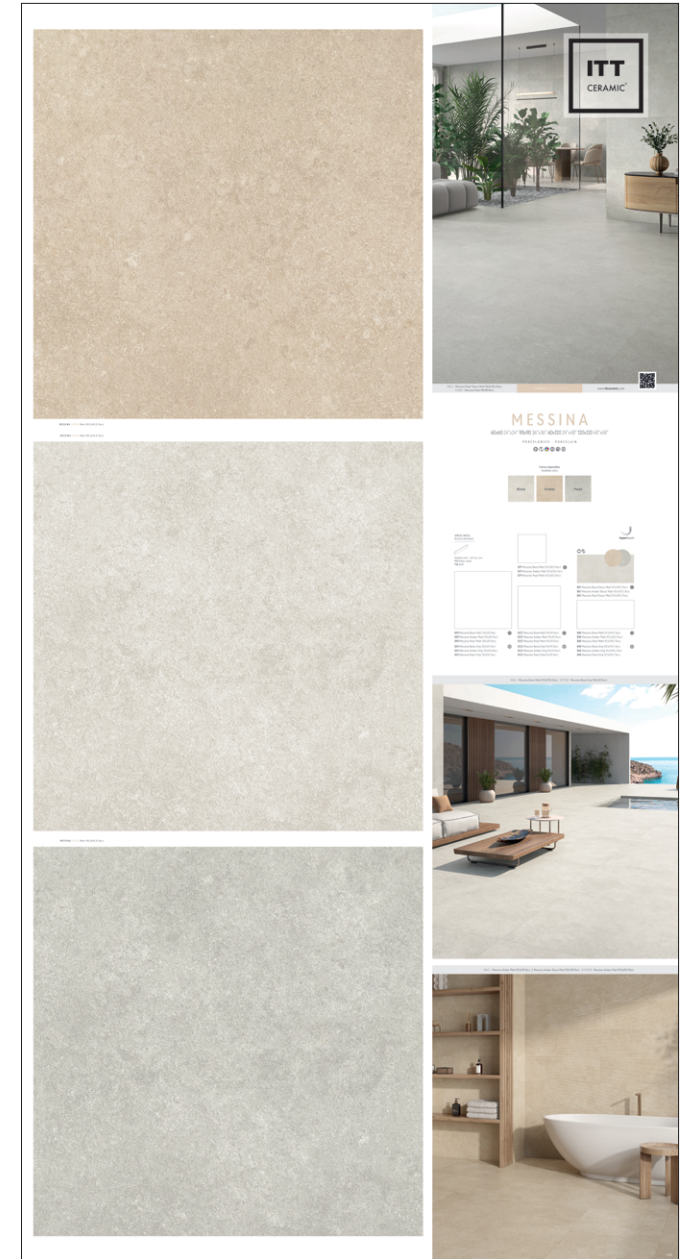

A168 PT Messina Bone 59,5x119,2 Rect.

A169 PT Messina Amber 59,5x119,2 Rect.

A170 PT Messina Pearl 59,5x119,2 Rect.

A167 PT Messina Gama 59,5x119,2 Rect.

D203 PT Messina 90x90 Rect.

D204 PT Messina Gama 59,5x59,5 Rect.

**MESSINA**  
30x45 (12" x 18") 45x45 (18" x 18")  
R10 - R11 - R12 - R13 - R14 - R15 - R16 - R17 - R18 - R19 - R20

**H159** PT Messina Bone 29,5x90 Rect.

**MESSINA**  
30x45 (12" x 18") 45x45 (18" x 18")  
R10 - R11 - R12 - R13 - R14 - R15 - R16 - R17 - R18 - R19 - R20

**H160** PT Messina Amber 29,5x90 Rect.

**MESSINA**  
30x45 (12" x 18") 45x45 (18" x 18")  
R10 - R11 - R12 - R13 - R14 - R15 - R16 - R17 - R18 - R19 - R20

**H161** PT Messina Pearl 29,5x90 Rect.

H158 PT Messina Gama 29,5x90 Rect.