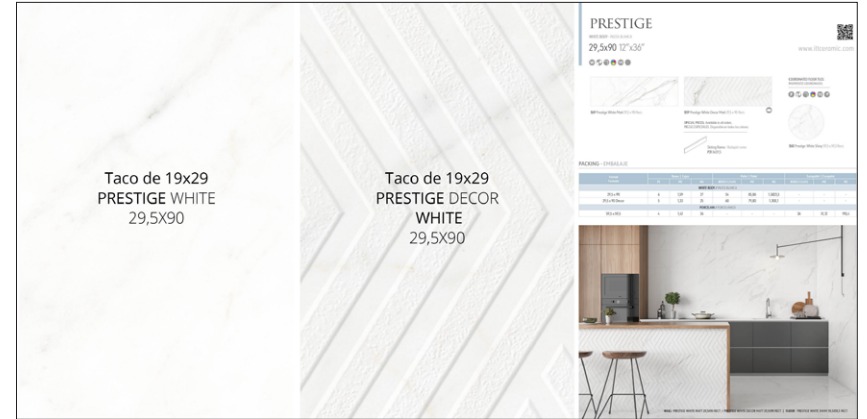

H072 PT Prestige 29,5x90 Rect.

FL188 Folder Genérico Prestige 29,5x90