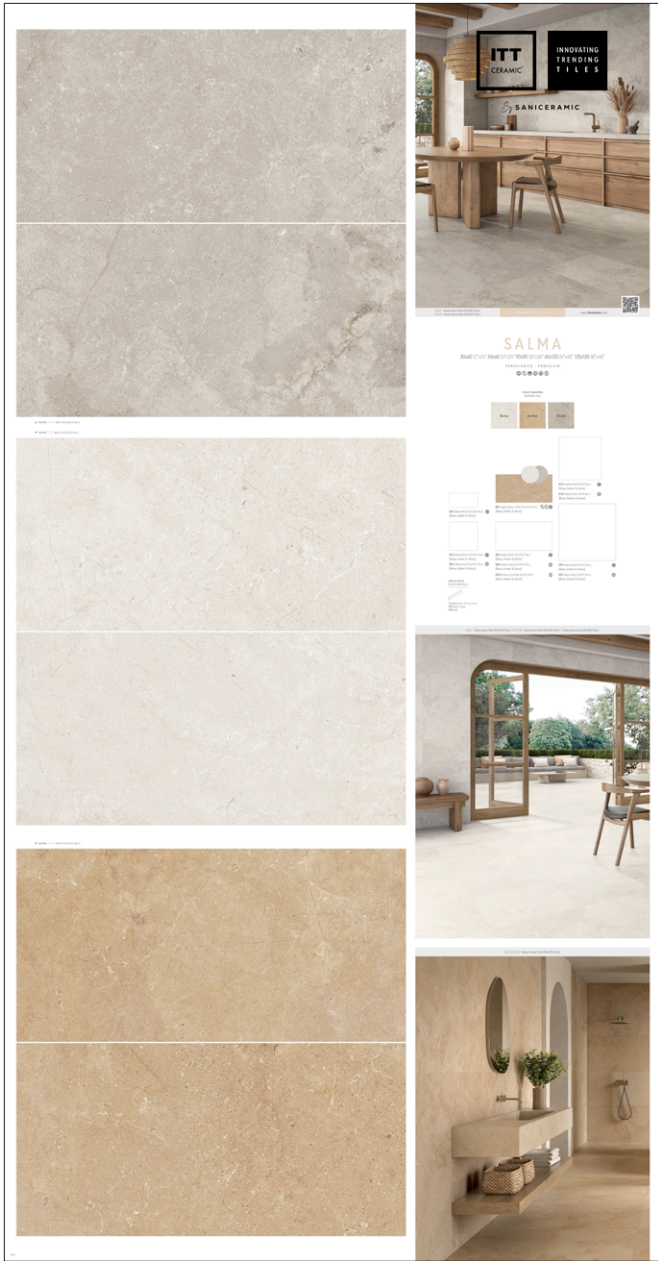

A155 PT Salma Bone 59,5x119,2 Rect.

A156 PT Salma Amber 59,5x119,2 Rect.

A157 PT Salma Stone 59,5x119,2 Rect.

70

A154 PT Salma Gama 59,5x119,2 Rect.

D202 PT Salma Gama 90x90 Rect.

E047 PT Salma Gama 29,5x59,5 Rect.

E048 PT Salma Gama 59,5x59,5 Rect.

H154 PT Salma Gama 29,5x90 Rect.

SALMA
30x45 (12" x 18") 30x45 (12" x 18")
R10 - R11 - R12

SALMA
30x45 (12" x 18") 30x45 (12" x 18")
R10 - R11 - R12

SALMA
30x45 (12" x 18") 30x45 (12" x 18")
R10 - R11 - R12

H155 PT Salma Bone 29,5x90 Rect.

H156 PT Salma Amber 29,5x90 Rect.

H157 PT Salma Grey 29,5x90 Rect.

FL346 Folder Genérico Salma Porcelain

FL354 Folder Genérico Salma 29,5x90

FL347 Folder Salma

Alicatado todos los colores, diseños y acabados de la colección Salma en 59,5x119,2/60x120