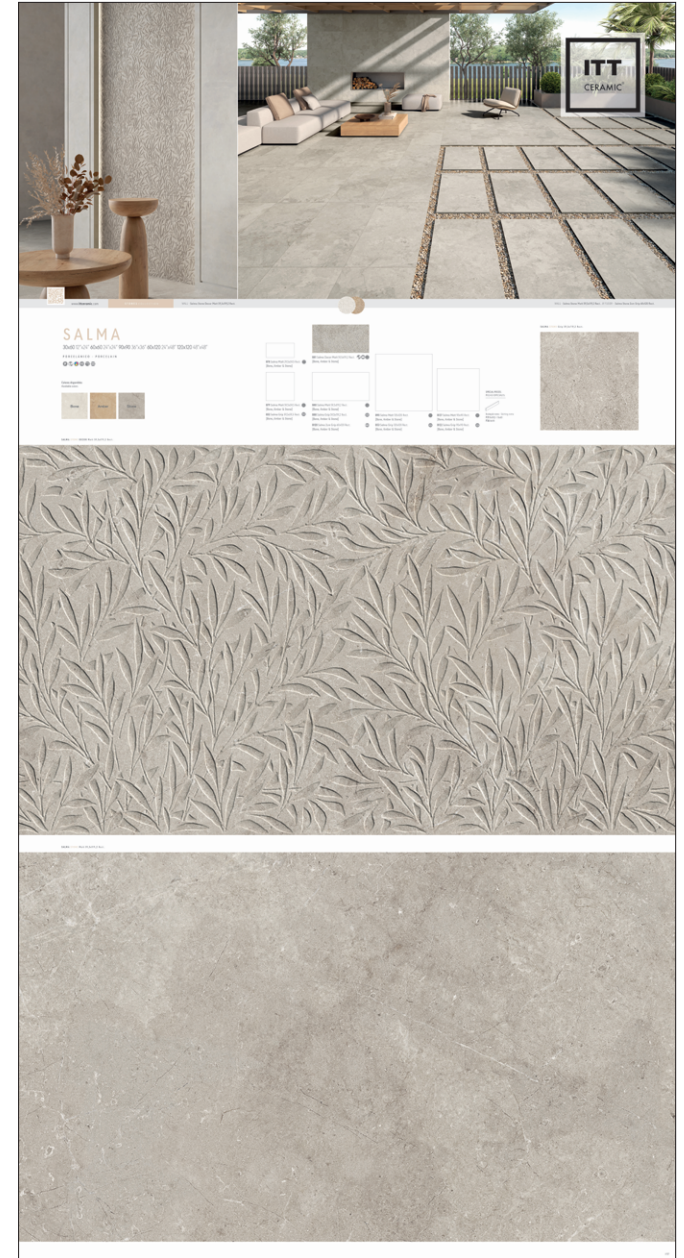

A155 PT Salma Bone 59,5x119,2 Rect.

A156 PT Salma Amber 59,5x119,2 Rect.

A157 PT Salma Stone 59,5x119,2 Rect.

70

A154 PT Salma Gama 59,5x119,2 Rect.

D202 PT Salma Gama 90x90 Rect.

E047 PT Salma Gama 29,5x59,5 Rect.

E048 PT Salma Gama 59,5x59,5 Rect.

H154 PT Salma Gama 29,5x90 Rect.

SALMA
30x45 (12" x 18") 30x45 (12" x 18")
R10 - R11 - R12

SALMA
30x45 (12" x 18") 30x45 (12" x 18")
R10 - R11 - R12

SALMA
30x45 (12" x 18") 30x45 (12" x 18")
R10 - R11 - R12

H155 PT Salma Bone 29,5x90 Rect.

H156 PT Salma Amber 29,5x90 Rect.

H157 PT Salma Grey 29,5x90 Rect.

FL346 Folder Genérico Salma Porcelain

FL354 Folder Genérico Salma 29,5x90

FL347 Folder Salma

Alicatado todos los colores, diseños y acabados de la colección Salma en 59,5x119,2/60x120