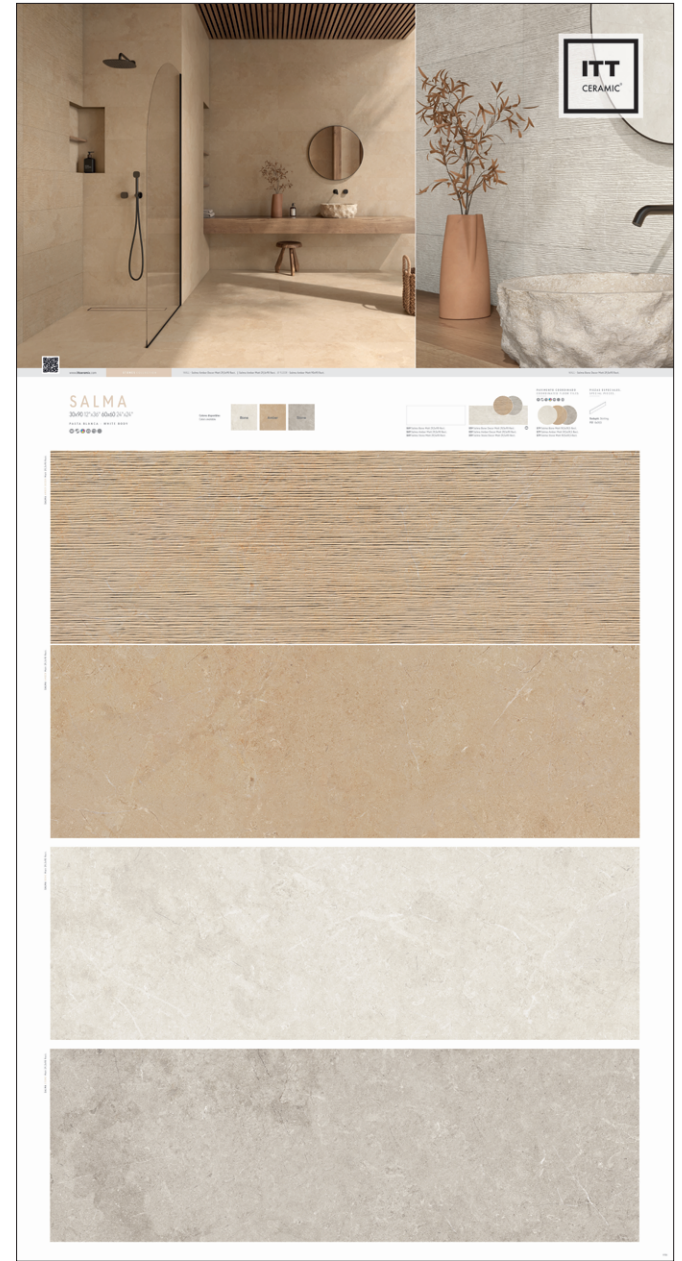

A155 PT Salma Bone 59,5x119,2 Rect.

A156 PT Salma Amber 59,5x119,2 Rect.

A157 PT Salma Stone 59,5x119,2 Rect.

70

A154 PT Salma Gama 59,5x119,2 Rect.

D202 PT Salma Gama 90x90 Rect.

E047 PT Salma Gama 29,5x59,5 Rect.

E048 PT Salma Gama 59,5x59,5 Rect.

H154 PT Salma Gama 29,5x90 Rect.

SALMA
30x45 (12" x 18") 30x45 (12" x 18")
R10 - R11 - R12

SALMA
30x45 (12" x 18") 30x45 (12" x 18")
R10 - R11 - R12

SALMA
30x45 (12" x 18") 30x45 (12" x 18")
R10 - R11 - R12

H155 PT Salma Bone 29,5x90 Rect.

H156 PT Salma Amber 29,5x90 Rect.

H157 PT Salma Grey 29,5x90 Rect.

FL346 Folder Genérico Salma Porcelain

FL354 Folder Genérico Salma 29,5x90

FL347 Folder Salma

Alicatado todos los colores, diseños y acabados de la colección Salma en 59,5x119,2/60x120