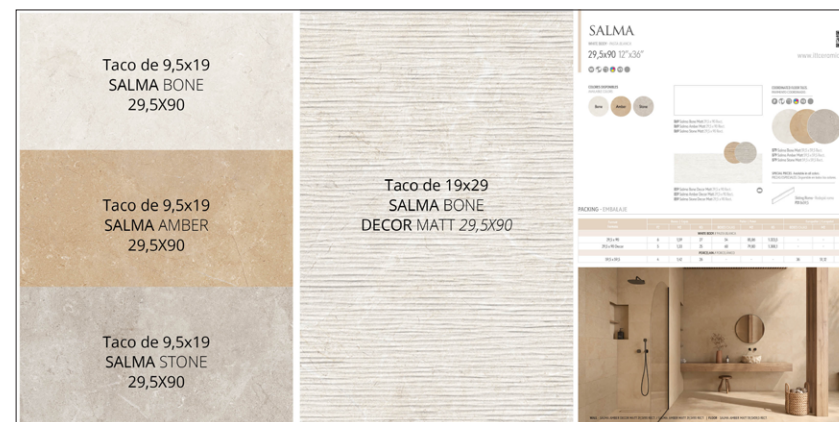

E048 PT Salma Gama 59,5x59,5 Rect.

H154 PT Salma Gama 29,5x90 Rect.

SALMA
30x45 (12" x 18") 30x45 (12" x 18")
R10 - R11 - R12

SALMA
30x45 (12" x 18") 30x45 (12" x 18")
R10 - R11 - R12

SALMA
30x45 (12" x 18") 30x45 (12" x 18")
R10 - R11 - R12

H155 PT Salma Bone 29,5x90 Rect.

H156 PT Salma Amber 29,5x90 Rect.

H157 PT Salma Grey 29,5x90 Rect.

FL346 Folder Genérico Salma Porcelain

FL354 Folder Genérico Salma 29,5x90

FL347 Folder Salma

Alicatado todos los colores, diseños y acabados de la colección Salma en 59,5x119,2/60x120