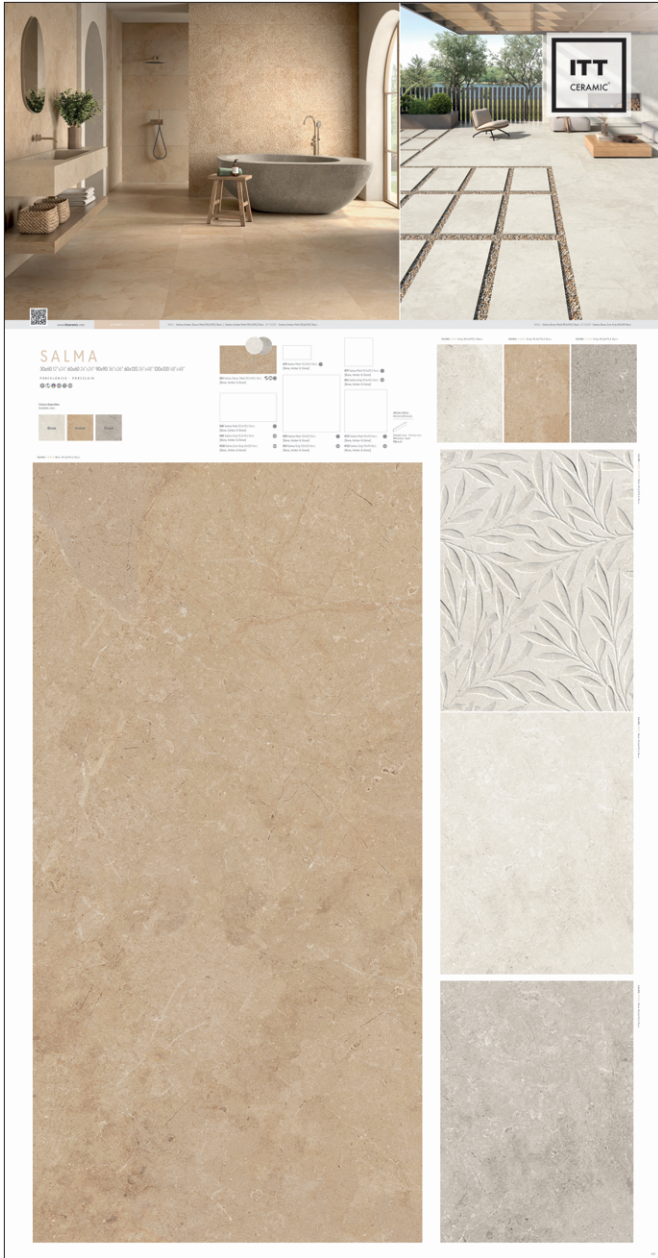

A155 PT Salma Bone 59,5x119,2 Rect.

A156 PT Salma Amber 59,5x119,2 Rect.

A157 PT Salma Stone 59,5x119,2 Rect.

70

A154 PT Salma Gama 59,5x119,2 Rect.

D202 PT Salma Gama 90x90 Rect.

E047 PT Salma Gama 29,5x59,5 Rect.

E048 PT Salma Gama 59,5x59,5 Rect.

H154 PT Salma Gama 29,5x90 Rect.

SALMA
30x45 (12" x 18") 30x45 (12" x 18")
R10 - R11 - R12

SALMA
30x45 (12" x 18") 30x45 (12" x 18")
R10 - R11 - R12

SALMA
30x45 (12" x 18") 30x45 (12" x 18")
R10 - R11 - R12

H155 PT Salma Bone 29,5x90 Rect.

H156 PT Salma Amber 29,5x90 Rect.

H157 PT Salma Grey 29,5x90 Rect.

FL346 Folder Genérico Salma Porcelain

FL354 Folder Genérico Salma 29,5x90

FL347 Folder Salma

Alicatado todos los colores, diseños y acabados de la colección Salma en 59,5x119,2/60x120