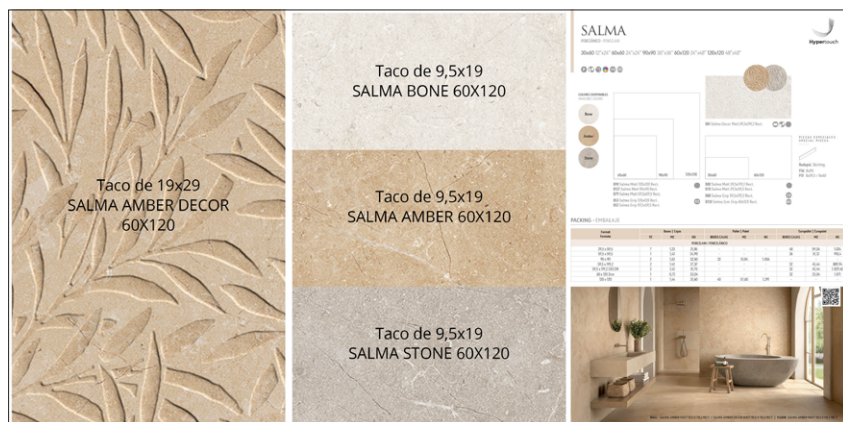

E048 PT Salma Gama 59,5x59,5 Rect.

H154 PT Salma Gama 29,5x90 Rect.

SALMA
30x45 (12" x 18") 30x45 (12" x 18")
R10 - R11 - R12

SALMA
30x45 (12" x 18") 30x45 (12" x 18")
R10 - R11 - R12

SALMA
30x45 (12" x 18") 30x45 (12" x 18")
R10 - R11 - R12

H155 PT Salma Bone 29,5x90 Rect.

H156 PT Salma Amber 29,5x90 Rect.

H157 PT Salma Grey 29,5x90 Rect.

FL346 Folder Genérico Salma Porcelain

FL354 Folder Genérico Salma 29,5x90

FL347 Folder Salma

Alicatado todos los colores, diseños y acabados de la colección Salma en 59,5x119,2/60x120