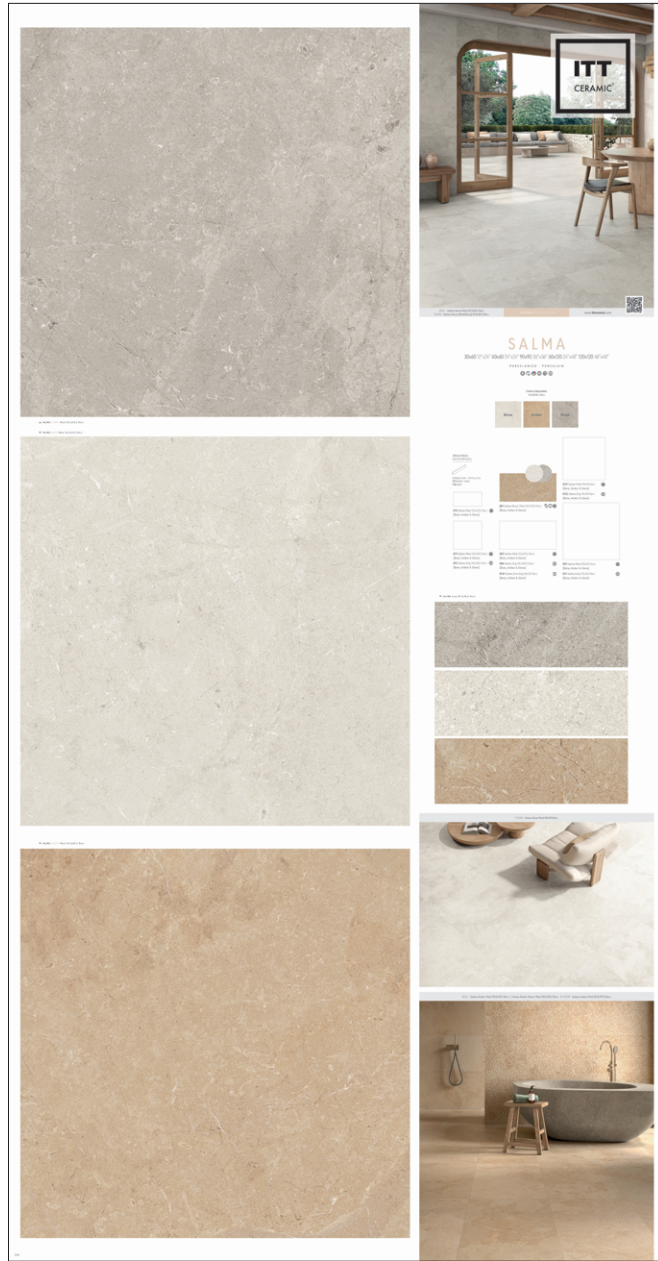

A155 PT Salma Bone 59,5x119,2 Rect.

A156 PT Salma Amber 59,5x119,2 Rect.

A157 PT Salma Stone 59,5x119,2 Rect.

70

A154 PT Salma Gama 59,5x119,2 Rect.

D202 PT Salma Gama 90x90 Rect.

E047 PT Salma Gama 29,5x59,5 Rect.

E048 PT Salma Gama 59,5x59,5 Rect.

H154 PT Salma Gama 29,5x90 Rect.

SALMA
30x45 (12" x 18") 30x45 (12" x 18")
R10 - R11 - R12

SALMA
30x45 (12" x 18") 30x45 (12" x 18")
R10 - R11 - R12

SALMA
30x45 (12" x 18") 30x45 (12" x 18")
R10 - R11 - R12

H155 PT Salma Bone 29,5x90 Rect.

H156 PT Salma Amber 29,5x90 Rect.

H157 PT Salma Grey 29,5x90 Rect.

FL346 Folder Genérico Salma Porcelain

FL354 Folder Genérico Salma 29,5x90

FL347 Folder Salma

Alicatado todos los colores, diseños y acabados de la colección Salma en 59,5x119,2/60x120