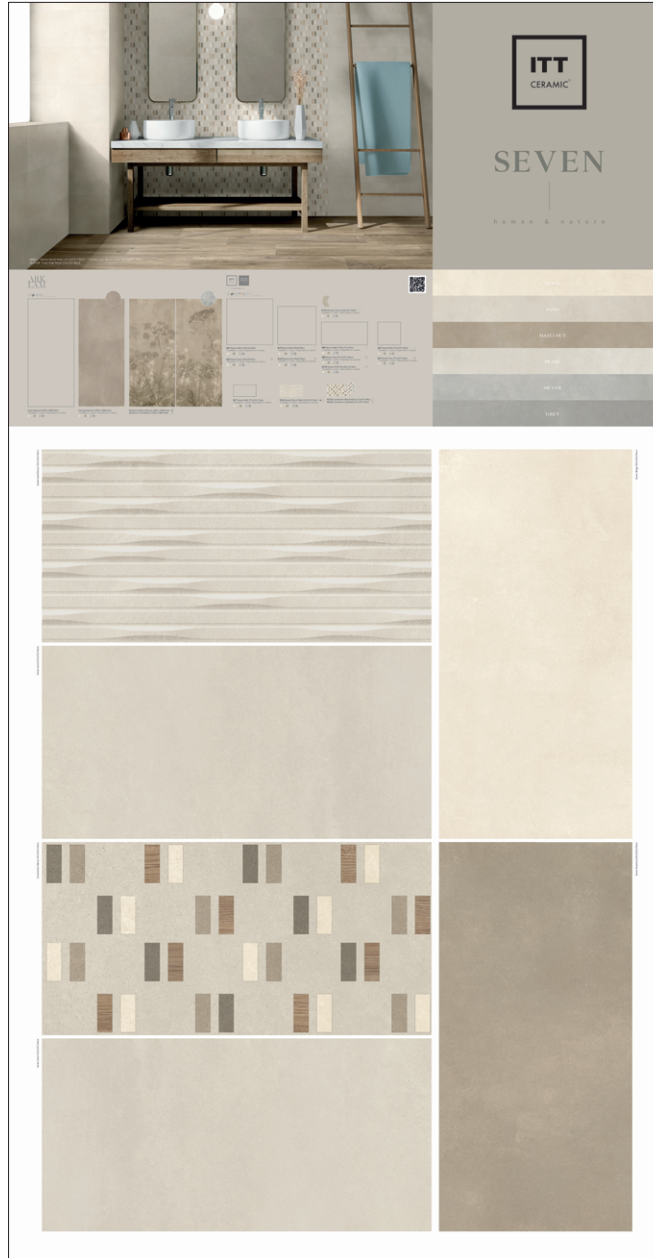

E029 PT Seven Fríos 29,5x59,5 Rect.

E028 PT Seven Cálidos 29,5x59,5 Rect.

E030 PT Seven Gama 29,5x59,5 Rect.

A107 PT Seven Fríos 59,5x119,2 Rect.

D189 PT Seven Fríos 90x90 Rect.

D201 PT Seven Gama Fríos

A140 PT Seven Cálidos 59,5x119,2 Rect.

D199 PT Seven Cálidos 90x90 Rect.

D200 PT Seven Gama Cálidos

H131 PT Seven Fríos 29,5x90 Rect.

H130 PT Seven Cálidos 29,5x90 Rect.

FL300 Folder Seven

Alicatado con modelos porcelanico

CN105 Cuna Multiformato Seven

MEDIDAS TOTALES
Ancho 121 x Fondo 50 cm
Ranuras internas.

COMPOSICIÓN
Multiformato que incluye:
Hazelnut 120x120, Sand 60x120, Silver 90x90, Grey 60x60, Beige 30x60+Relieve y Connection Cold 30x60
Además de un panel informativo de colección, tacos acabados Grip.