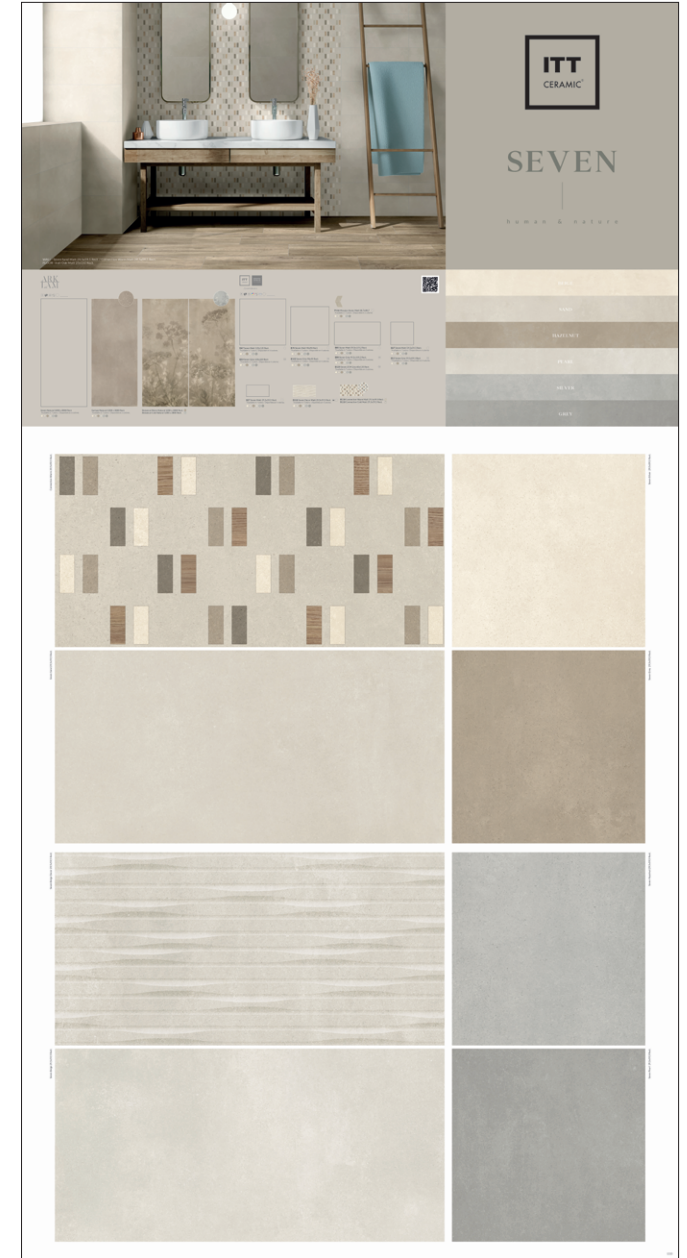

E029 PT Seven Fríos 29,5x59,5 Rect.

E028 PT Seven Cálidos 29,5x59,5 Rect.

E030 PT Seven Gama 29,5x59,5 Rect.

A107 PT Seven Fríos 59,5x119,2 Rect.

D189 PT Seven Fríos 90x90 Rect.

D201 PT Seven Gama Fríos

A140 PT Seven Cálidos 59,5x119,2 Rect.

D199 PT Seven Cálidos 90x90 Rect.

D200 PT Seven Gama Cálidos

H131 PT Seven Fríos 29,5x90 Rect.

H130 PT Seven Cálidos 29,5x90 Rect.

FL300 Folder Seven

Alicatado con modelos porcelanico

CN105 Cuna Multiformato Seven

MEDIDAS TOTALES
Ancho 121 x Fondo 50 cm
Ranuras internas.

COMPOSICIÓN
Multiformato que incluye:
Hazelnut 120x120, Sand 60x120, Silver 90x90, Grey 60x60, Beige 30x60+Relieve y Connection Cold 30x60
Además de un panel informativo de colección, tacos acabados Grip.