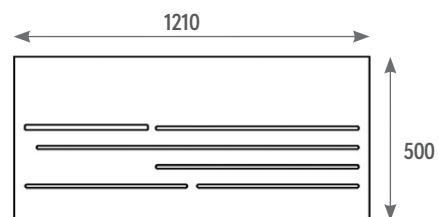

D199 PT Seven Cálidos 90x90 Rect.

D200 PT Seven Gama Cálidos

H131 PT Seven Fríos 29,5x90 Rect.

H130 PT Seven Cálidos 29,5x90 Rect.

FL300 Folder Seven

Alicatado con modelos porcelanico

CN105 Cuna Multiformato Seven

MEDIDAS TOTALES
Ancho 121 x Fondo 50 cm
Ranuras internas.

COMPOSICIÓN
Multiformato que incluye:
Hazelnut 120x120, Sand 60x120, Silver 90x90, Grey 60x60, Beige 30x60+Relieve y Connection Cold 30x60
Además de un panel informativo de colección, tacos acabados Grip.