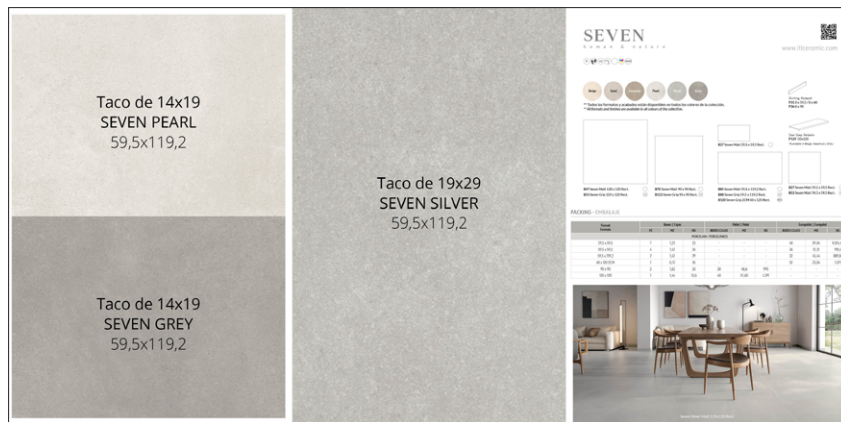

FL322 Folder Genérico Seven Fríos Porcelain