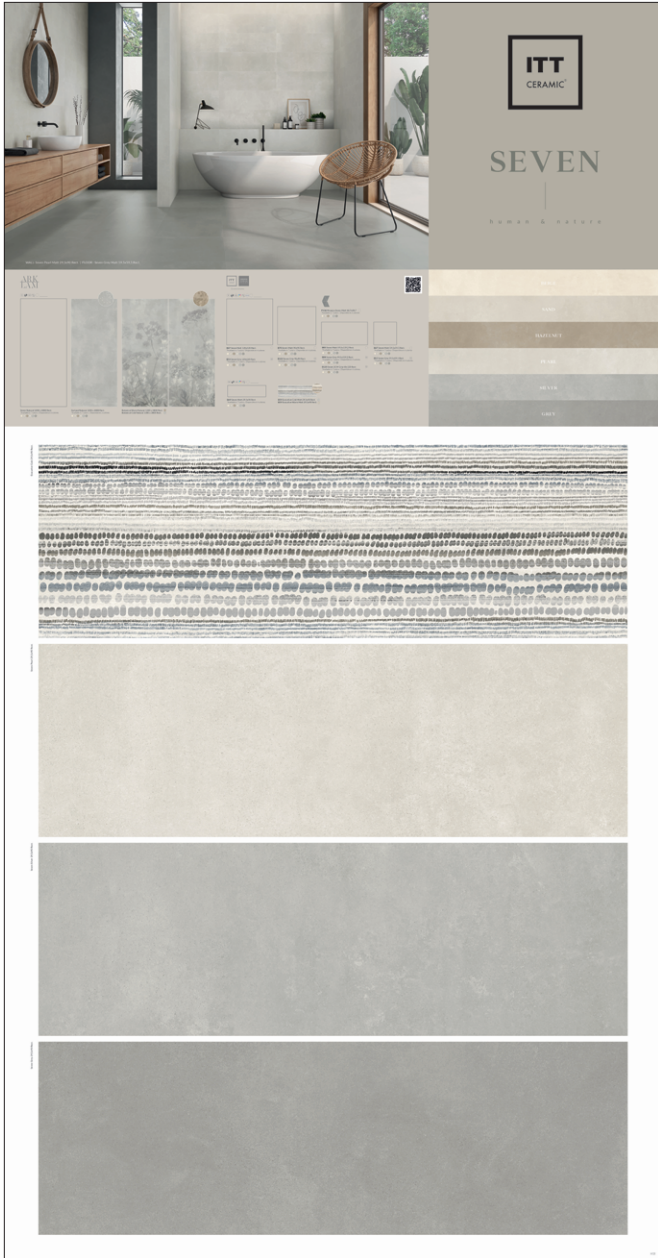

E029 PT Seven Fríos 29,5x59,5 Rect.

E028 PT Seven Cálidos 29,5x59,5 Rect.

E030 PT Seven Gama 29,5x59,5 Rect.

A107 PT Seven Fríos 59,5x119,2 Rect.

D189 PT Seven Fríos 90x90 Rect.

D201 PT Seven Gama Fríos

A140 PT Seven Cálidos 59,5x119,2 Rect.

D199 PT Seven Cálidos 90x90 Rect.

D200 PT Seven Gama Cálidos

H131 PT Seven Fríos 29,5x90 Rect.

H130 PT Seven Cálidos 29,5x90 Rect.

FL300 Folder Seven

Alicatado con modelos porcelanico

CN105 Cuna Multiformato Seven

MEDIDAS TOTALES
Ancho 121 x Fondo 50 cm
Ranuras internas.

COMPOSICIÓN
Multiformato que incluye:
Hazelnut 120x120, Sand 60x120, Silver 90x90, Grey 60x60, Beige 30x60+Relieve y Connection Cold 30x60
Además de un panel informativo de colección, tacos acabados Grip.