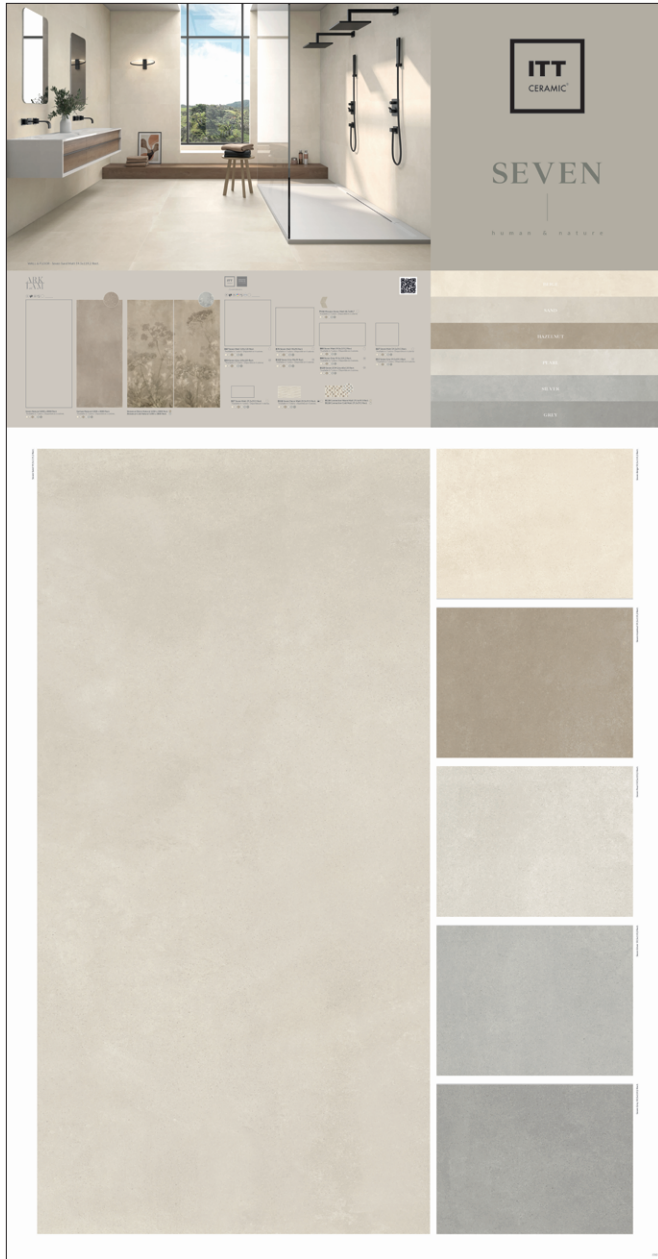

E029 PT Seven Fríos 29,5x59,5 Rect.

E028 PT Seven Cálidos 29,5x59,5 Rect.

E030 PT Seven Gama 29,5x59,5 Rect.

A107 PT Seven Fríos 59,5x119,2 Rect.

D189 PT Seven Fríos 90x90 Rect.

D201 PT Seven Gama Fríos

A140 PT Seven Cálidos 59,5x119,2 Rect.

D199 PT Seven Cálidos 90x90 Rect.

D200 PT Seven Gama Cálidos

H131 PT Seven Fríos 29,5x90 Rect.

H130 PT Seven Cálidos 29,5x90 Rect.

FL300 Folder Seven

Alicatado con modelos porcelanico

CN105 Cuna Multiformato Seven

MEDIDAS TOTALES
Ancho 121 x Fondo 50 cm
Ranuras internas.

COMPOSICIÓN
Multiformato que incluye:
Hazelnut 120x120, Sand 60x120, Silver 90x90, Grey 60x60, Beige 30x60+Relieve y Connection Cold 30x60
Además de un panel informativo de colección, tacos acabados Grip.