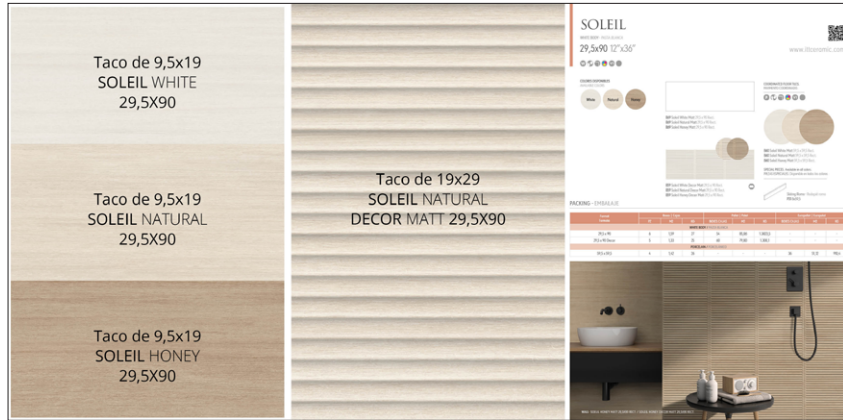

A068 PT Soleil White 59,5x119,2 Rect.

A069 PT Soleil Natural 59,5x119,2 Rect.

A070 PT Soleil Honey 59,5x119,2 Rect.

**A071** PT Soleil Gama 59,5x119,2 Rect.

**H093** PT Soleil Gama 29,5x90 Rect.

**H167** PT Soleil Honey + Essence 29,5x90 Rect.

**H094** PT Soleil White 29,5x90 Rect.

**H095** PT Soleil Natural 29,5x90 Rect.

**H096** PT Soleil Honey 29,5x90 Rect.

FL233 Folder Genérico Soleil 29,5x90

FL286 Folder Genérico Soleil 59,5x1189,2