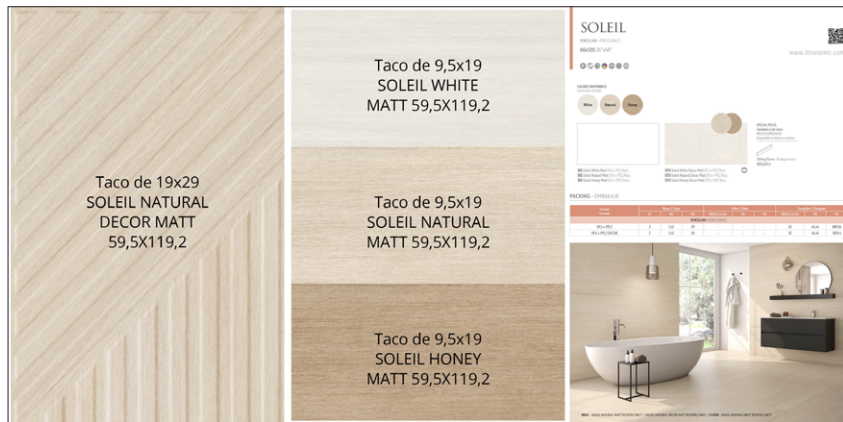

A068 PT Soleil White 59,5x119,2 Rect.

A069 PT Soleil Natural 59,5x119,2 Rect.

A070 PT Soleil Honey 59,5x119,2 Rect.

**A071** PT Soleil Gama 59,5x119,2 Rect.

**H093** PT Soleil Gama 29,5x90 Rect.

**H167** PT Soleil Honey + Essence 29,5x90 Rect.

**H094** PT Soleil White 29,5x90 Rect.

**H095** PT Soleil Natural 29,5x90 Rect.

**H096** PT Soleil Honey 29,5x90 Rect.

FL233 Folder Genérico Soleil 29,5x90

FL286 Folder Genérico Soleil 59,5x1189,2