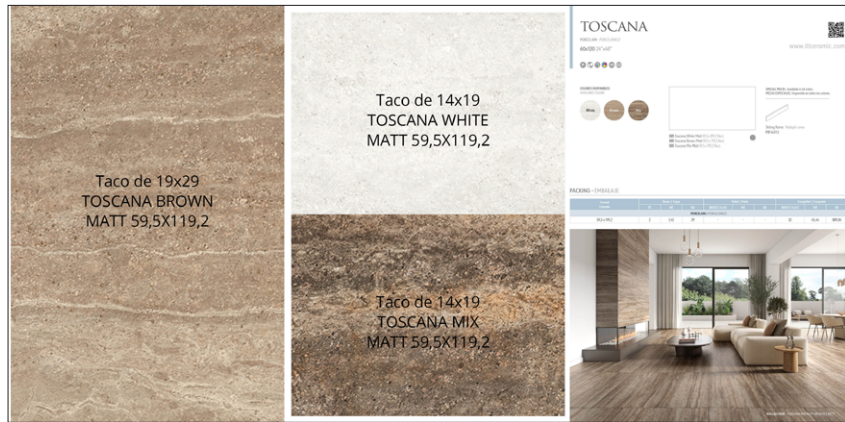

A137 PT Toscana White 59,5x119,2 Rect.

A138 PT Toscana Brown 59,5x119,2 Rect.

A139 PT Toscana Mix 59,5x119,2 Rect.

FL332 Folder Genérico Toscana Porcelain