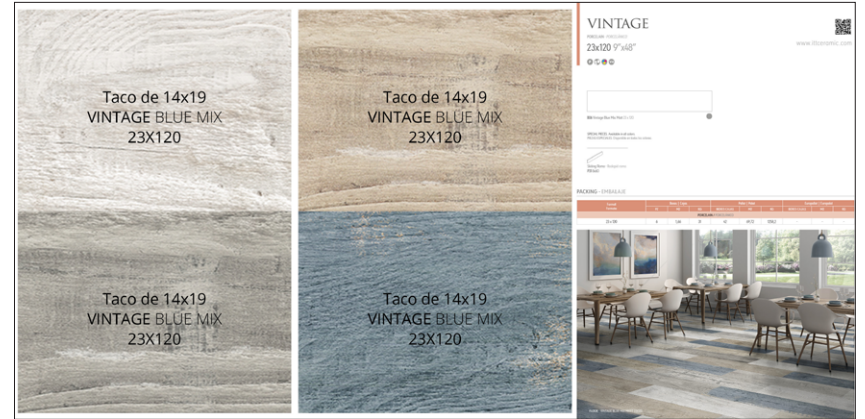

T031 PT Vintage Blue Mix 23x120

FL231 Folder Genérico Vintage 23x120